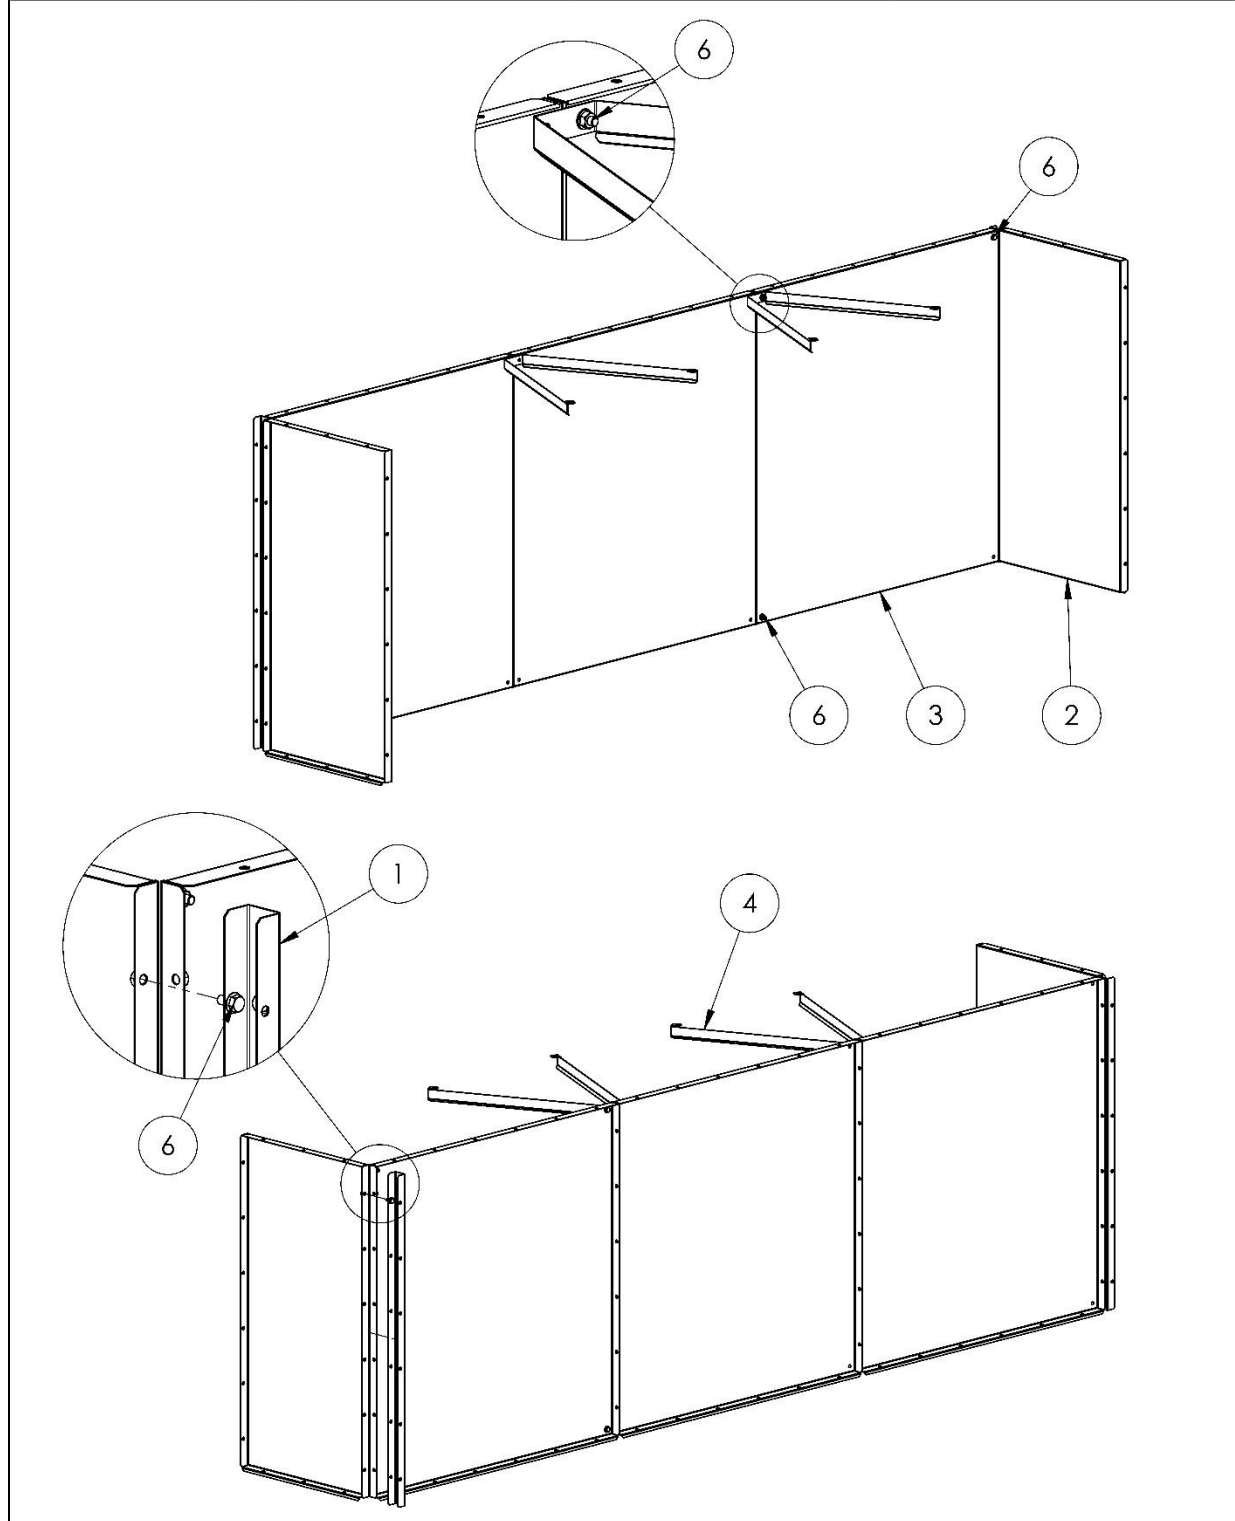

POS	CODE	S3/QTY	Nimitys	Description	Type
1	139574	2	U-profiili	U-profile	S-Sarja ilmakotelo L=1000mm
2	139616	2	Sivulevy		Ilmakotelo 500mm
3	139617	3	Ilmakotelon levy		S-Sarja 2024
4	139618	2	Tukilevy	Support plate	S-Sarja 2024
5	923645	48	Laippamutteri	Hex Flange Nut	M8
6	923653	48	Laippapultti	Hex Flange Bolt	M8x16