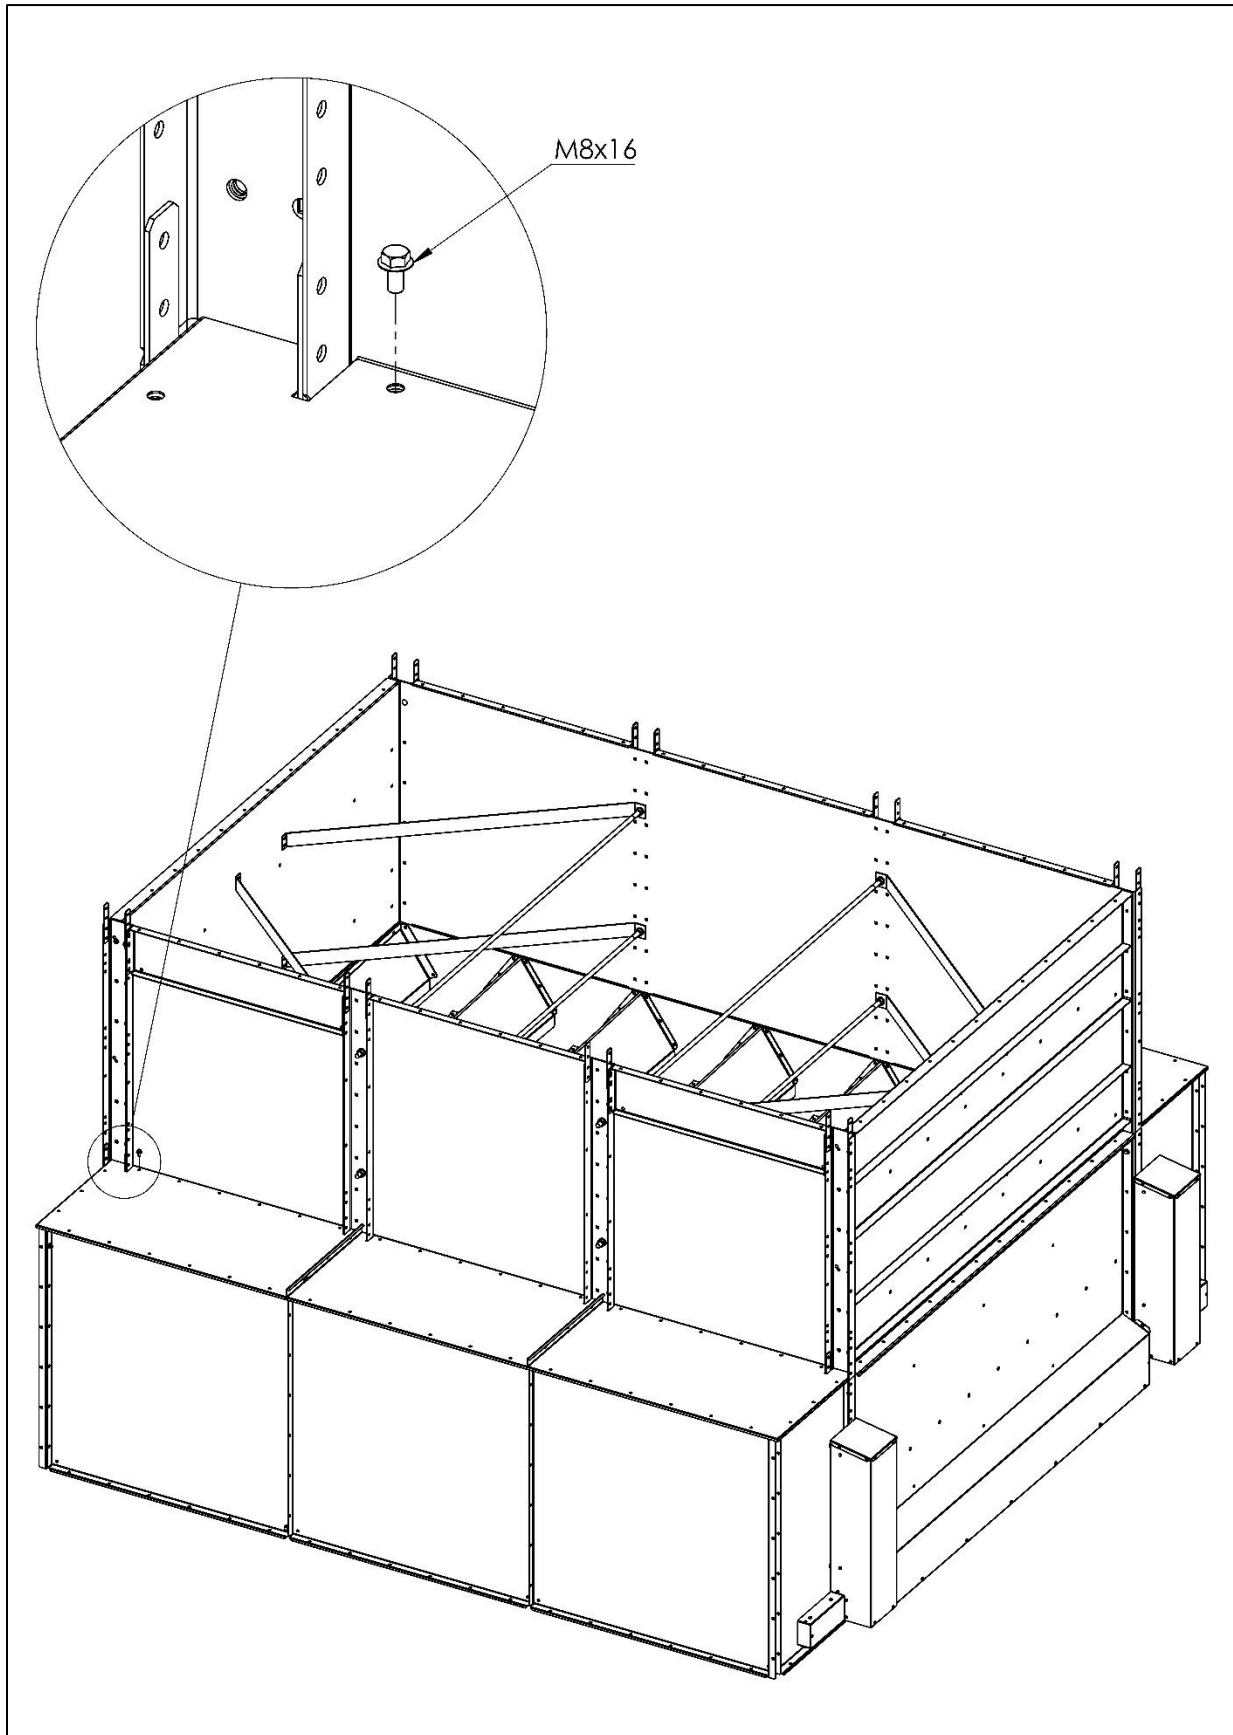

POS	CODE	800 /QT Y	630 /QT Y	Nimitys	Description	Type
1	139650	2	2	Sivulevy		Yhde 630/800
2	140022_2	-	1	Pohjalevy	Bottom plate	1m ø630
3	140022_3	1	-	Pohjalevy	Bottom plate	1m ø800
4	140197	1	1	Taustalevy		Yhde 630/800
5	912510	8	8	Poraruuvi	Drill head screw	4.8x13
6	923645	26	26	Laippamutteri	Hex Flange Nut	M8
7	923653	26	26	Laippapultti	Hex Flange Bolt	M8x16
8	970200	-	1	Lähtökäulus	Outlet collar	ILU 630
9	970202	1	-	Lähtökäulus	Outlet collar	ILU 800