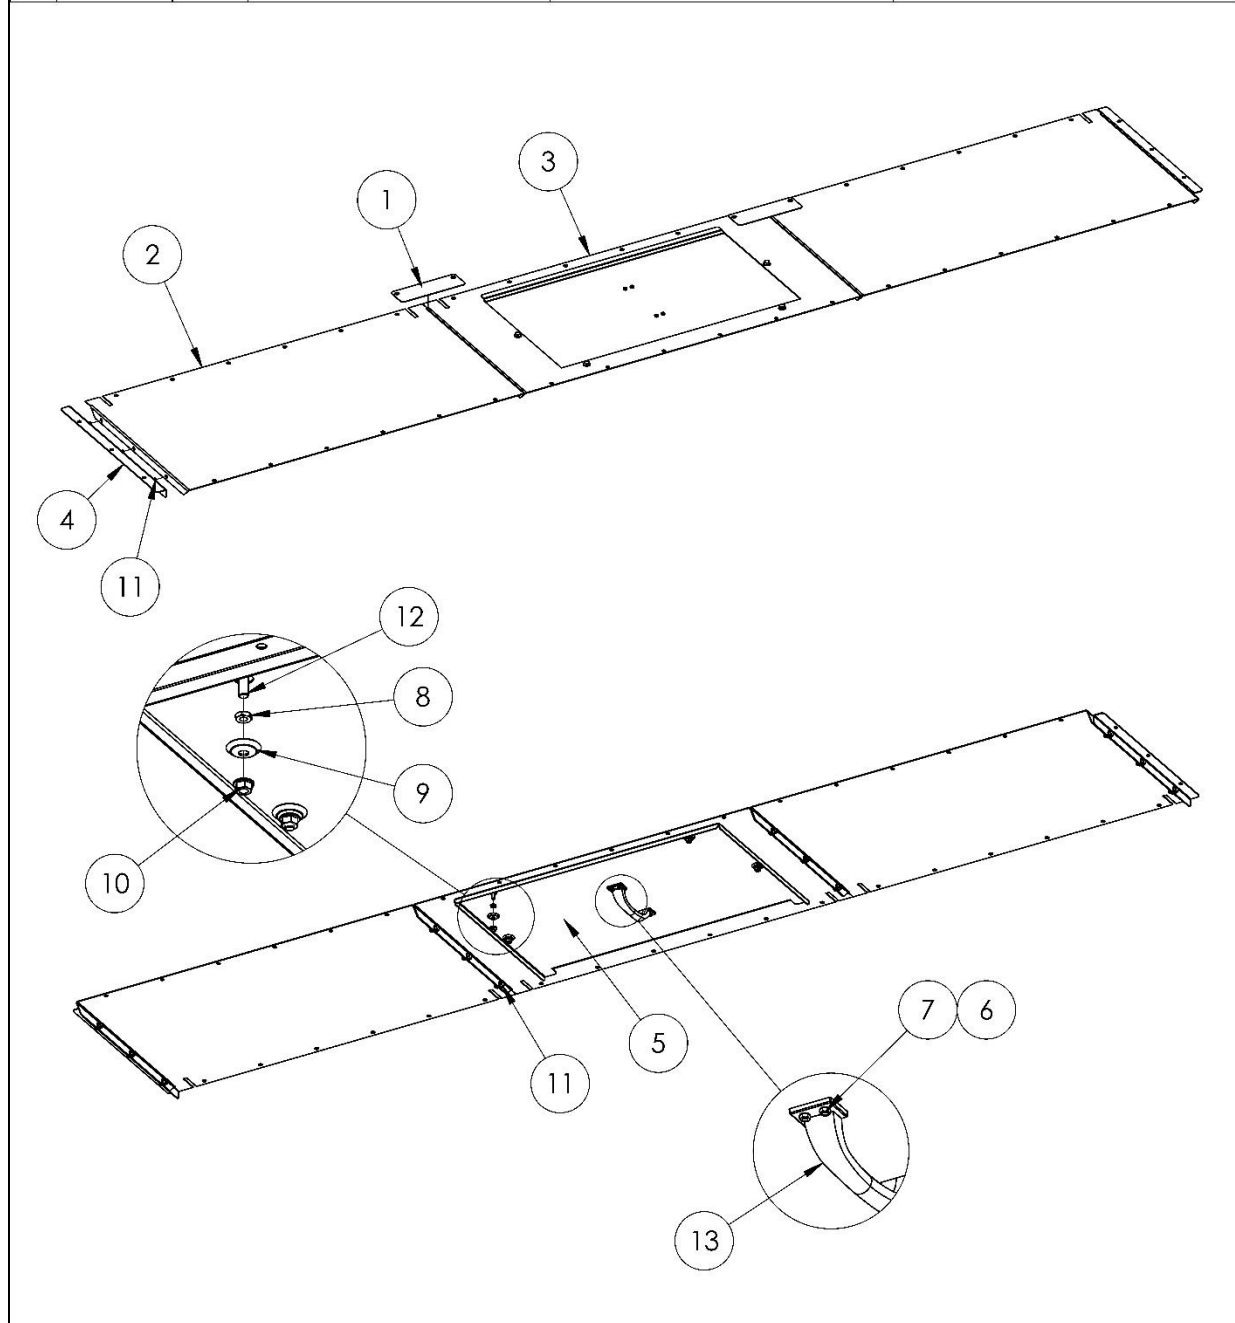

POS	CODE	S3/QTY	Nimitys	Description	Type
1	140023	2	Peitelevy	Cover plate	
2	140026	2	Pohjalevy	Bottom plate	500mm
3	140026_1	1	Pohjalevy	Bottom plate	500mm
4	140027	2	Nurkkalista		500mm
5	140028	1	Luukku ilmakotelo		500mm
6	910018	4	Kuusioruuvi	Hex bolt	M5x10
7	920003	4	Kuusiomutteri	Hexagon Nut	M5
8	920054	4	Kuusiomutteri Matala	Hexagon Nut Low	M8
9	921070	4	Kupualuslevy	Cup head washer	D30/9
10	923645	16	Laippamutteri	Hex Flange Nut	M8
11	923653	12	Laippapultti	Hex Flange Bolt	M8x16
12	923654	4	Laippapultti	Hex Flange Bolt	M8x20
13	960001	1	Vedin	Handle	Pisla 805