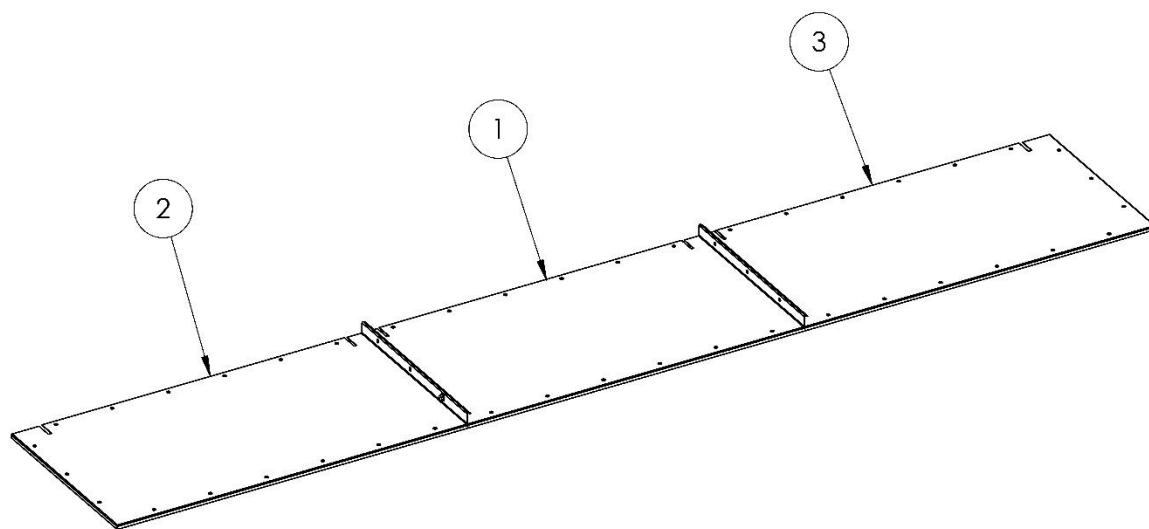

POS	CODE	S3/QTY	Nimitys	Description	Type
1	139612	1	Kattolevy	Plate	500mm keski
2	139612_1	1	Kattolevy	Plate	500mm Vasen
3	139612_2	1	Kattolevy	Plate	500mm Oikea
4	923653	6	Laippapultti	Hex Flange Bolt	M8x16
5	923645	6	Laippamutteri	Hex Flange Nut	M8