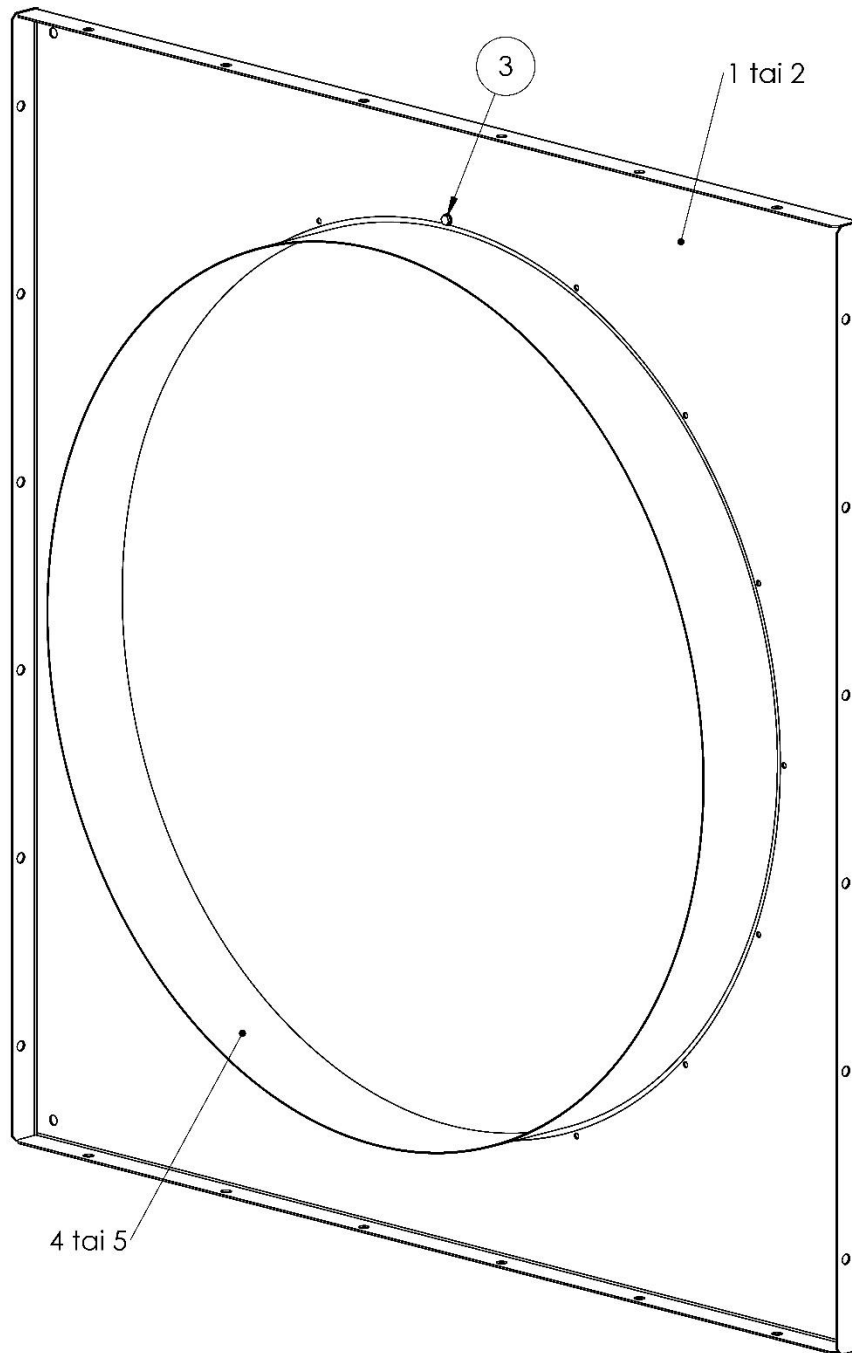

POS	CODE	800/QTY	630/QTY	Nimitys	Description	Type
1	139722	1	-	Taustalevy		Yhde 800mm
2	139722_1	-	1	Taustalevy		Yhde 630mm
3	912511	16	16	Poraruuvi	Drill head screw	4.8x16
4	970200	-	1	Lähtökaulus	Outlet collar	ILU 630
5	970202	1	-	Lähtökaulus	Outlet collar	ILU 800