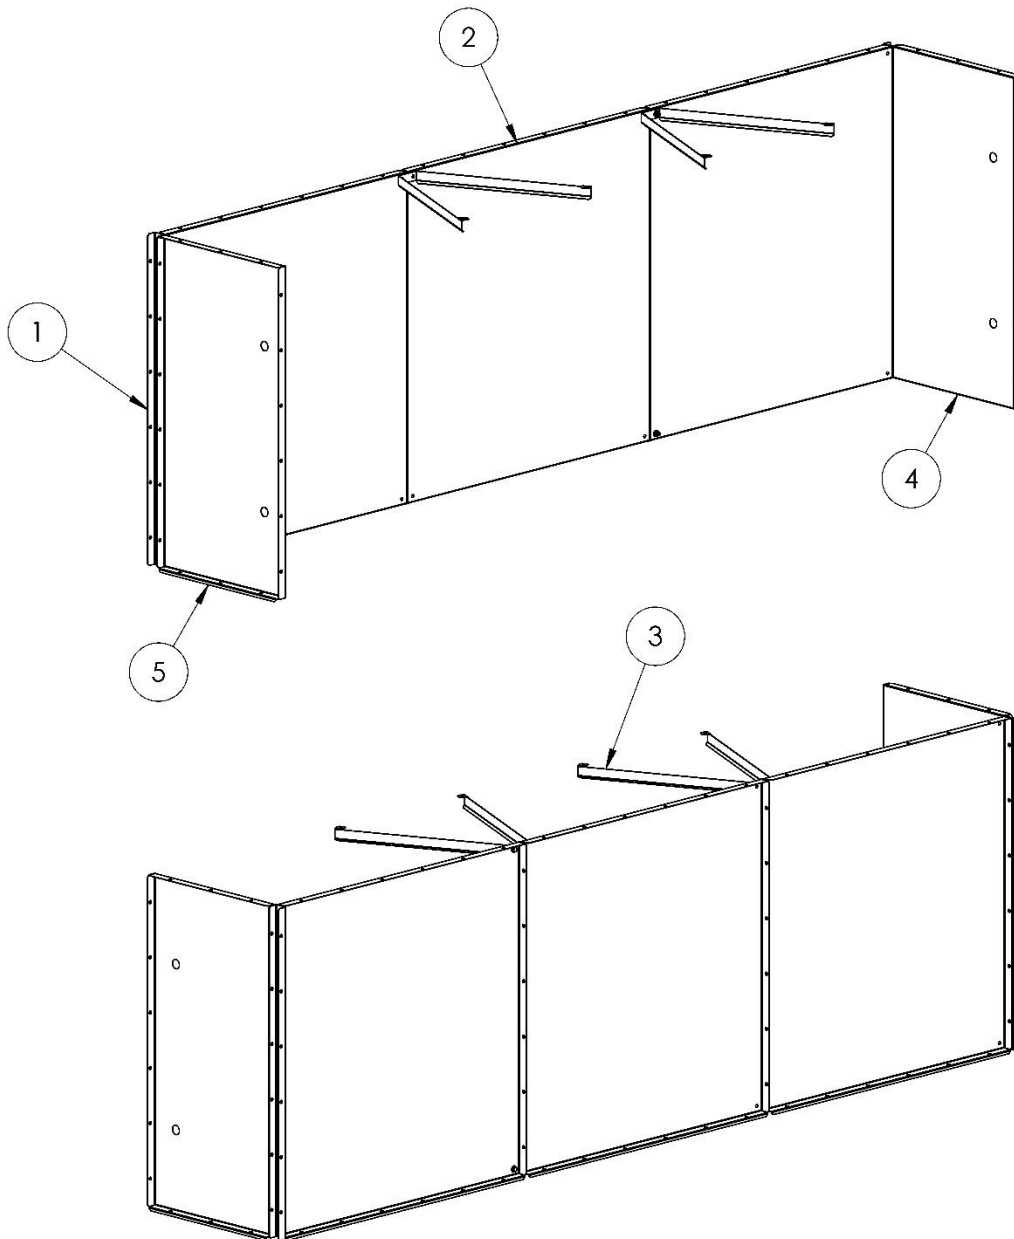

POS	CODE	S3/QTY	Nimitys	Description	Type
1	139574	2	U-profili	U-profile	S-Sarja ilmakotelo L=1000mm
2	139617	3	Ilmakotelon levy		S-Sarja 2024
3	139618	2	Tukilevy	Support plate	S-Sarja 2024
4	139839	1	Levy	Plate	Ilmakotelo 500mm sulkuluukku
5	139839PK	1	Levy (peili)	Plate	Ilmakotelo 500mm sulkuluukku
6	923645	48	Laippamutteri	Hex Flange Nut	M8
7	923653	48	Laippapultti	Hex Flange Bolt	M8x16