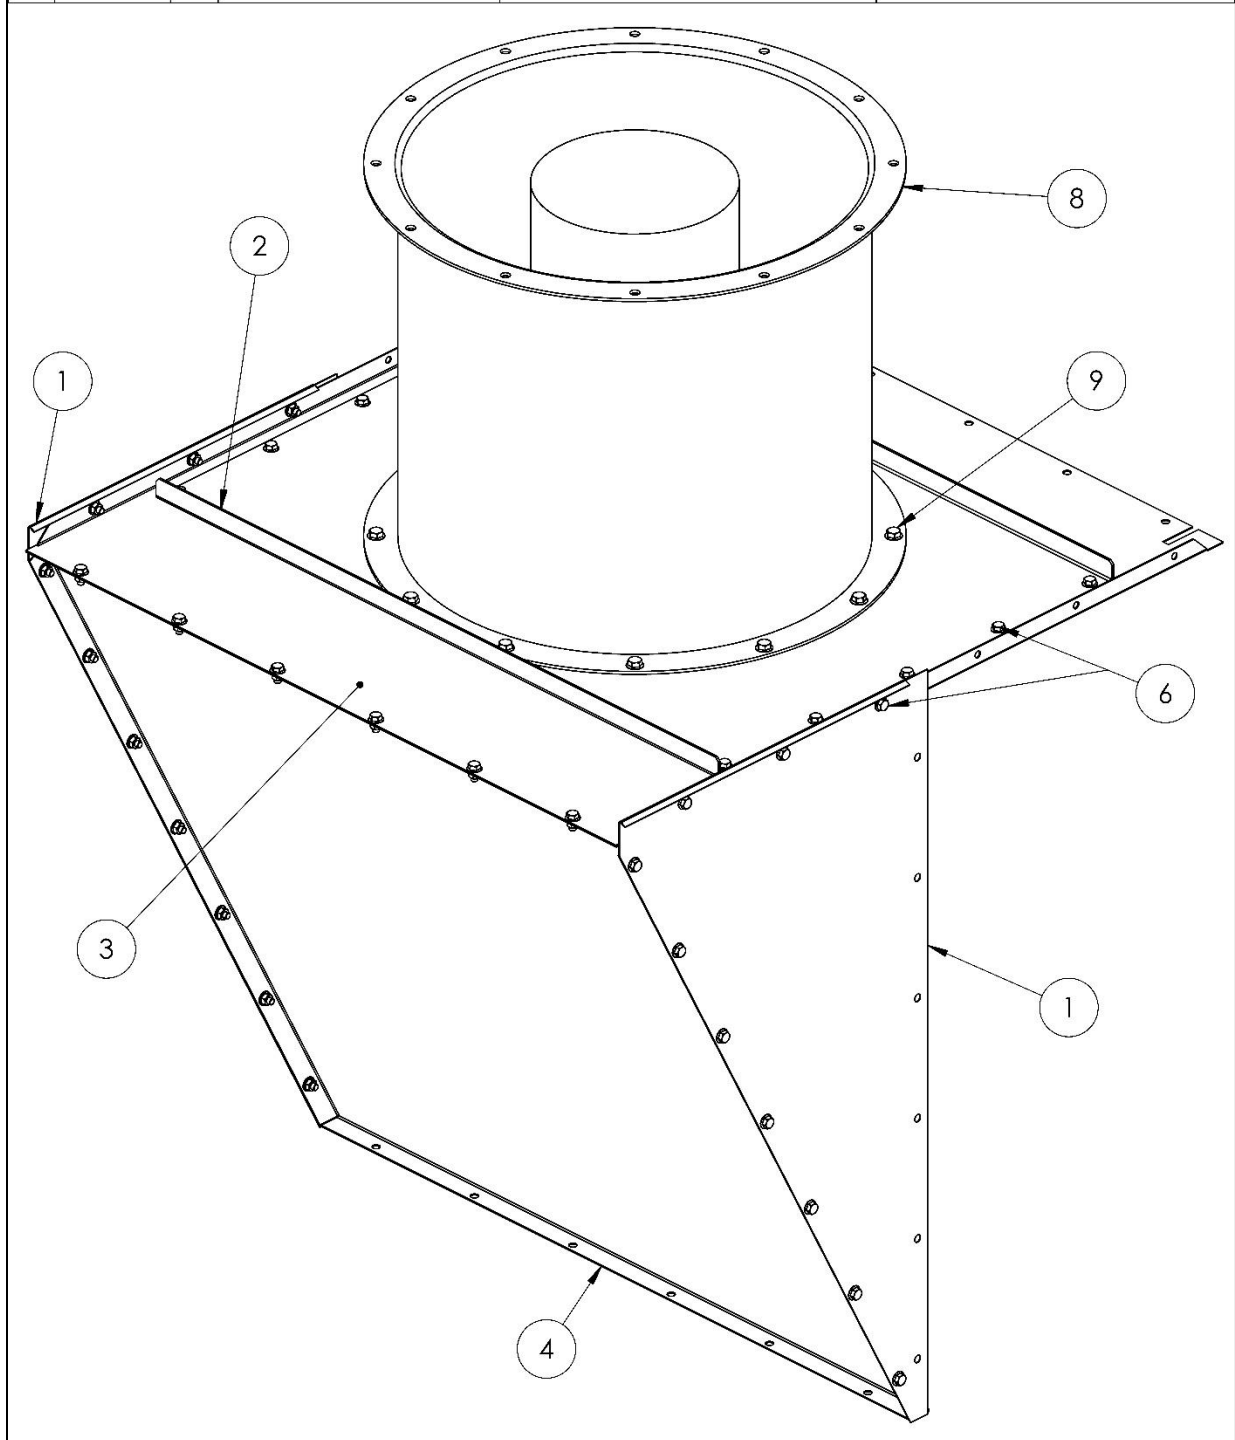

POS	CODE	QTY	Nimitys	Description	Type
1	139650	2	Sivulevy		Yhde 630/800
2	139681	1	Levy	Plate	
3	140022_4	1	Pohjalevy	Bottom plate	1m
4	140197	1	Taustalevy		Yhde 630/800
5	923645	36	Laippamutteri	Hex Flange Nut	M8
6	923653	36	Laippapultti	Hex Flange Bolt	M8x16
7	923711	12	Laippamutteri	Hex Flange Nut	M10
8	923884	1	Aksiaalipuhallin	Axial fan	56JM/20/2/6/24 5.8kW
9	924199	12	Laippapultti	Hex Flange Bolt	M10x25