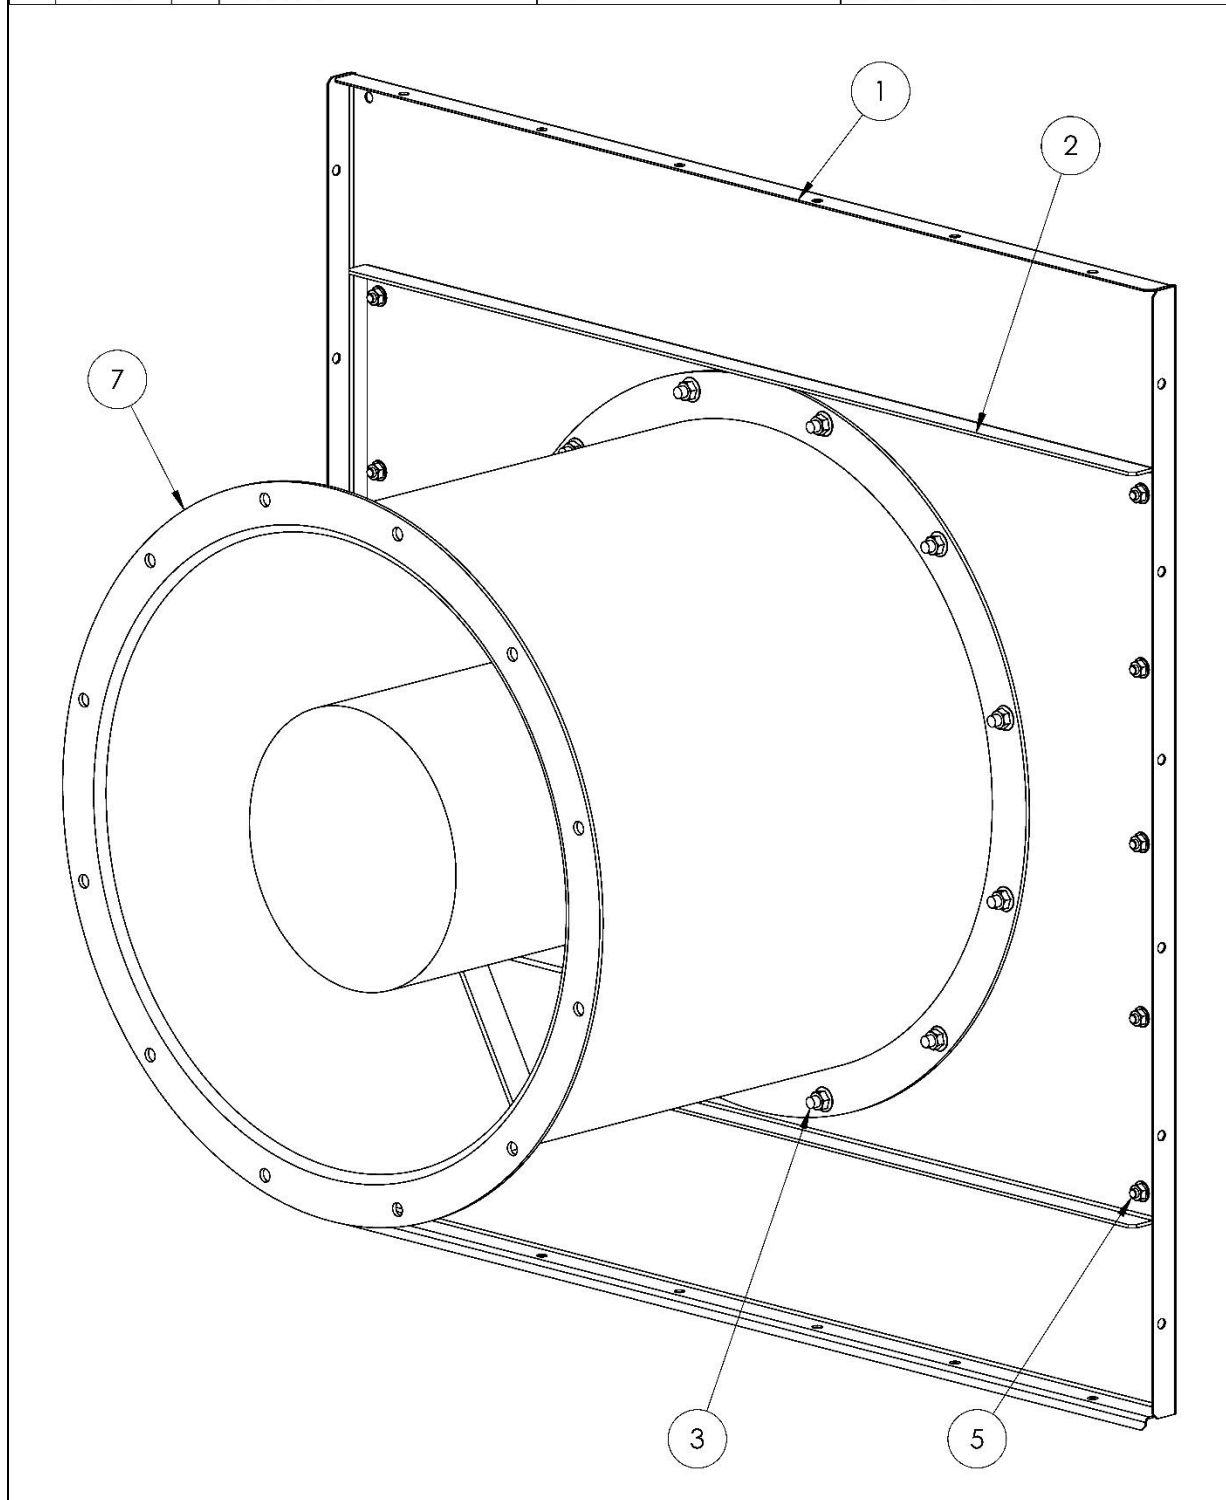

POS	CODE	QTY	Nimitys	Description	Type
1	139680	1	Ilmakotelolevy		AKP
2	139681	1	Levy	Plate	
3	910097	12	Kuusioruuvi	Hex bolt	M10x25
4	923645	10	Laippamutteri	Hex Flange Nut	M8
5	923653	10	Laippapultti	Hex Flange Bolt	M8x16
6	923711	12	Laippamutteri	Hex Flange Nut	M10
7	923884	1	Aksiaalipuhallin	Axial fan	56JM/20/2/6/24 5.8kW