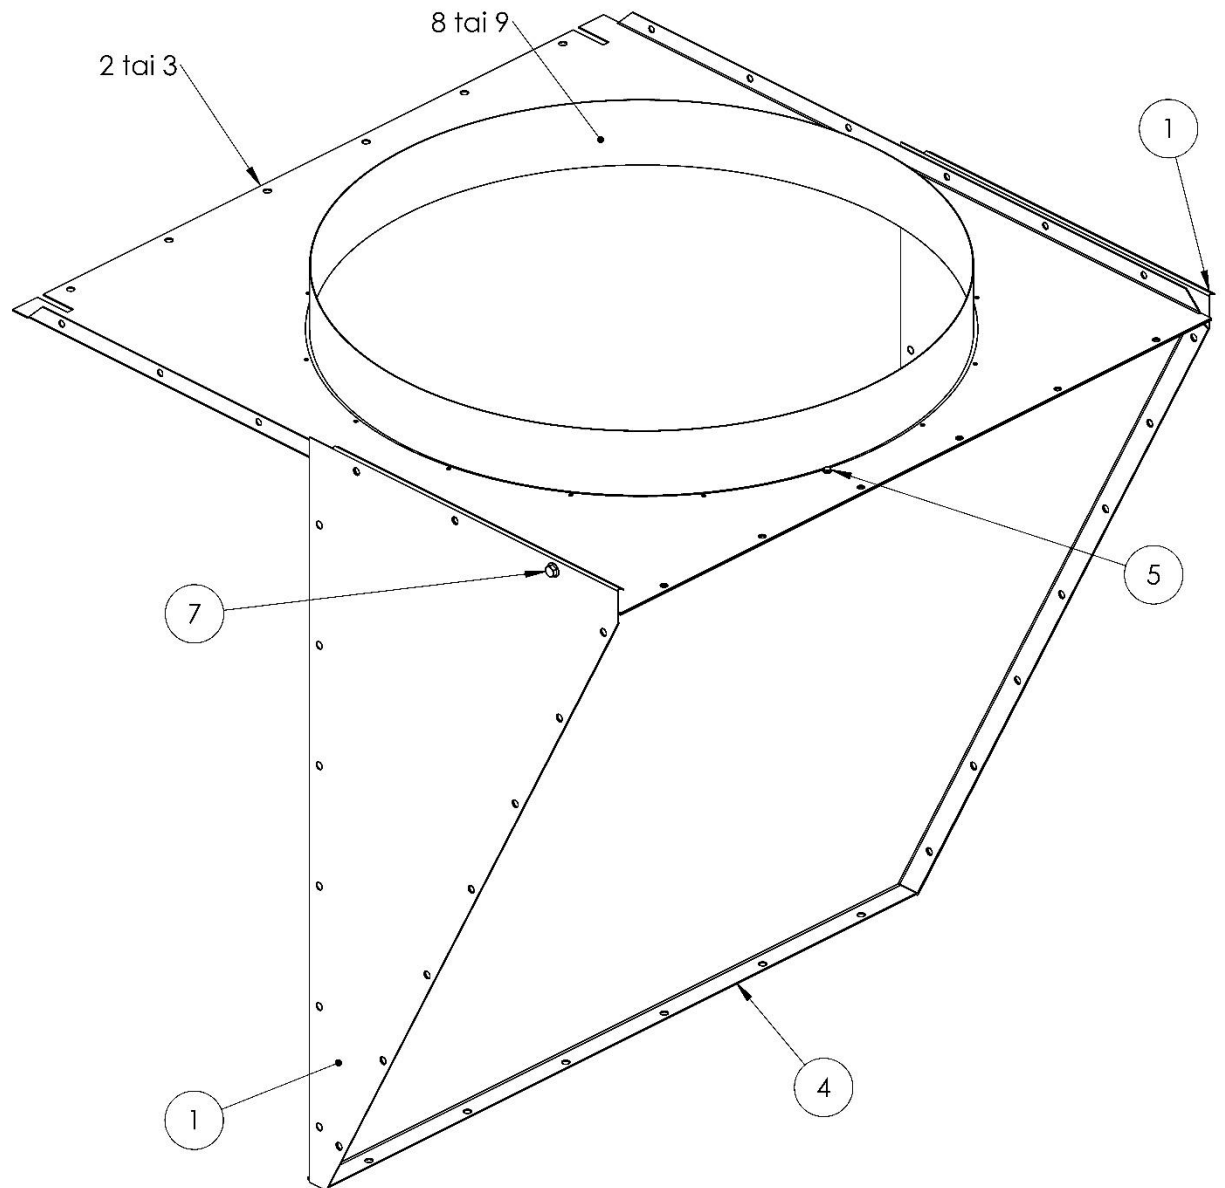

POS	CODE	800 /QT Y	630 /QT Y	Nimitys	Description	Type
1	139650	2	2	Sivulevy		Yhde 630/800
2	140022_2	-	1	Pohjalevy	Bottom plate	1m ø630
3	140022_3	1	-	Pohjalevy	Bottom plate	1m ø800
4	140197	1	1	Taustalevy		Yhde 630/800
5	912510	8	8	Poraruuvi	Drill head screw	4.8x13
6	923645	26	26	Laippamutteri	Hex Flange Nut	M8
7	923653	26	26	Laippapultti	Hex Flange Bolt	M8x16
8	970200	-	1	Lähtökäulus	Outlet collar	ILU 630
9	970202	1	-	Lähtökäulus	Outlet collar	ILU 800