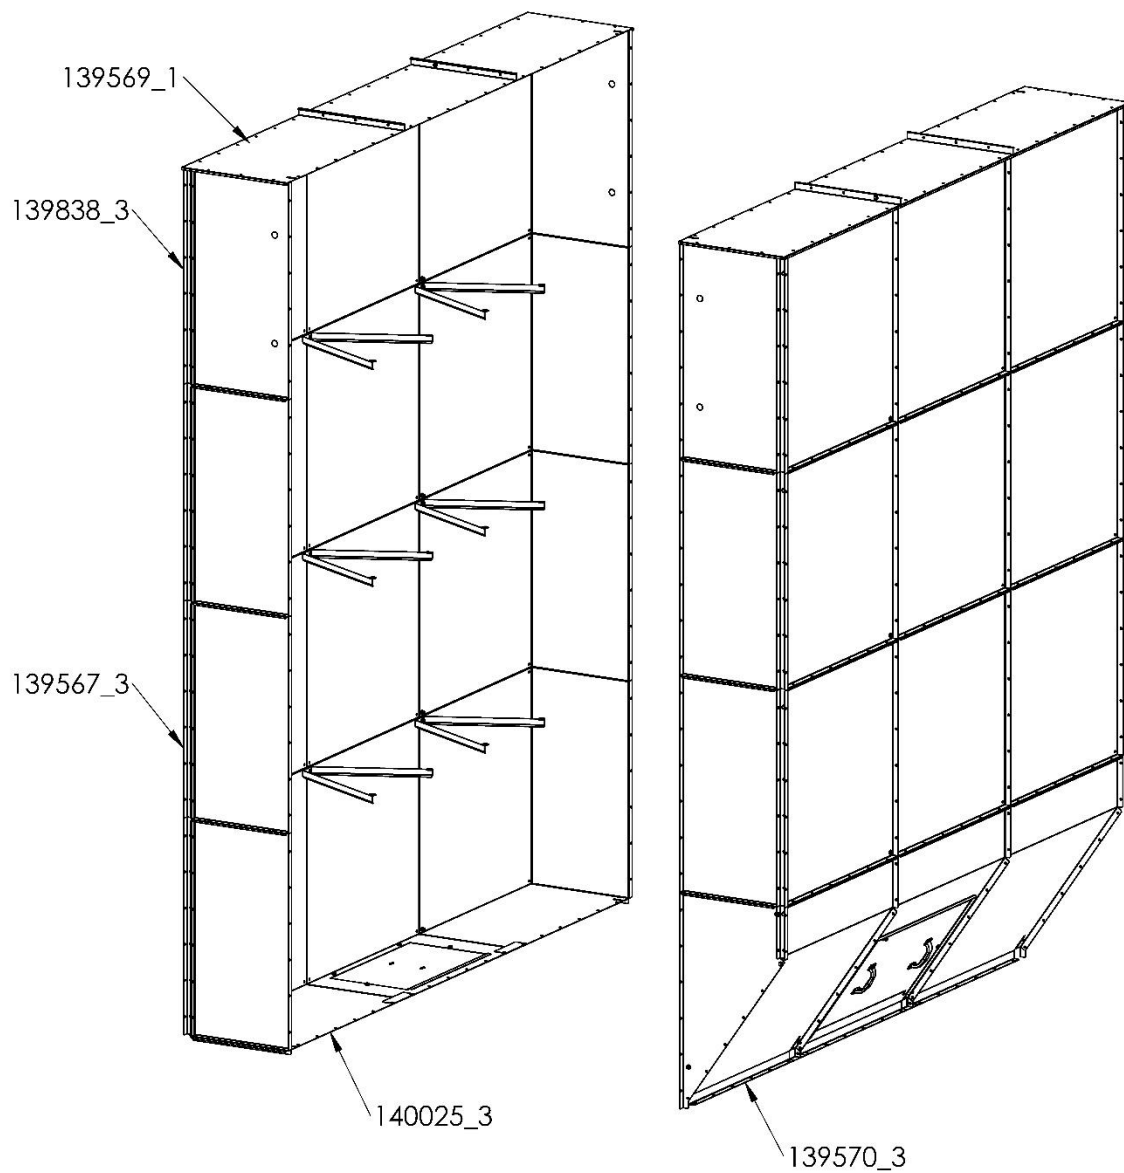

PART OF ARSKA GROUP

INSTALLATION MANUAL

ILMAKOTELO 500 mm ASENNUSOHJE S / M- SARJA

AIR CASING 500 mm INSTALLATION MANUAL, S / M SERIES

D16669

Butyylimassa huoltoluukkaa lukuun ottamatta kaikkiin ilmakotelon saumoihin.