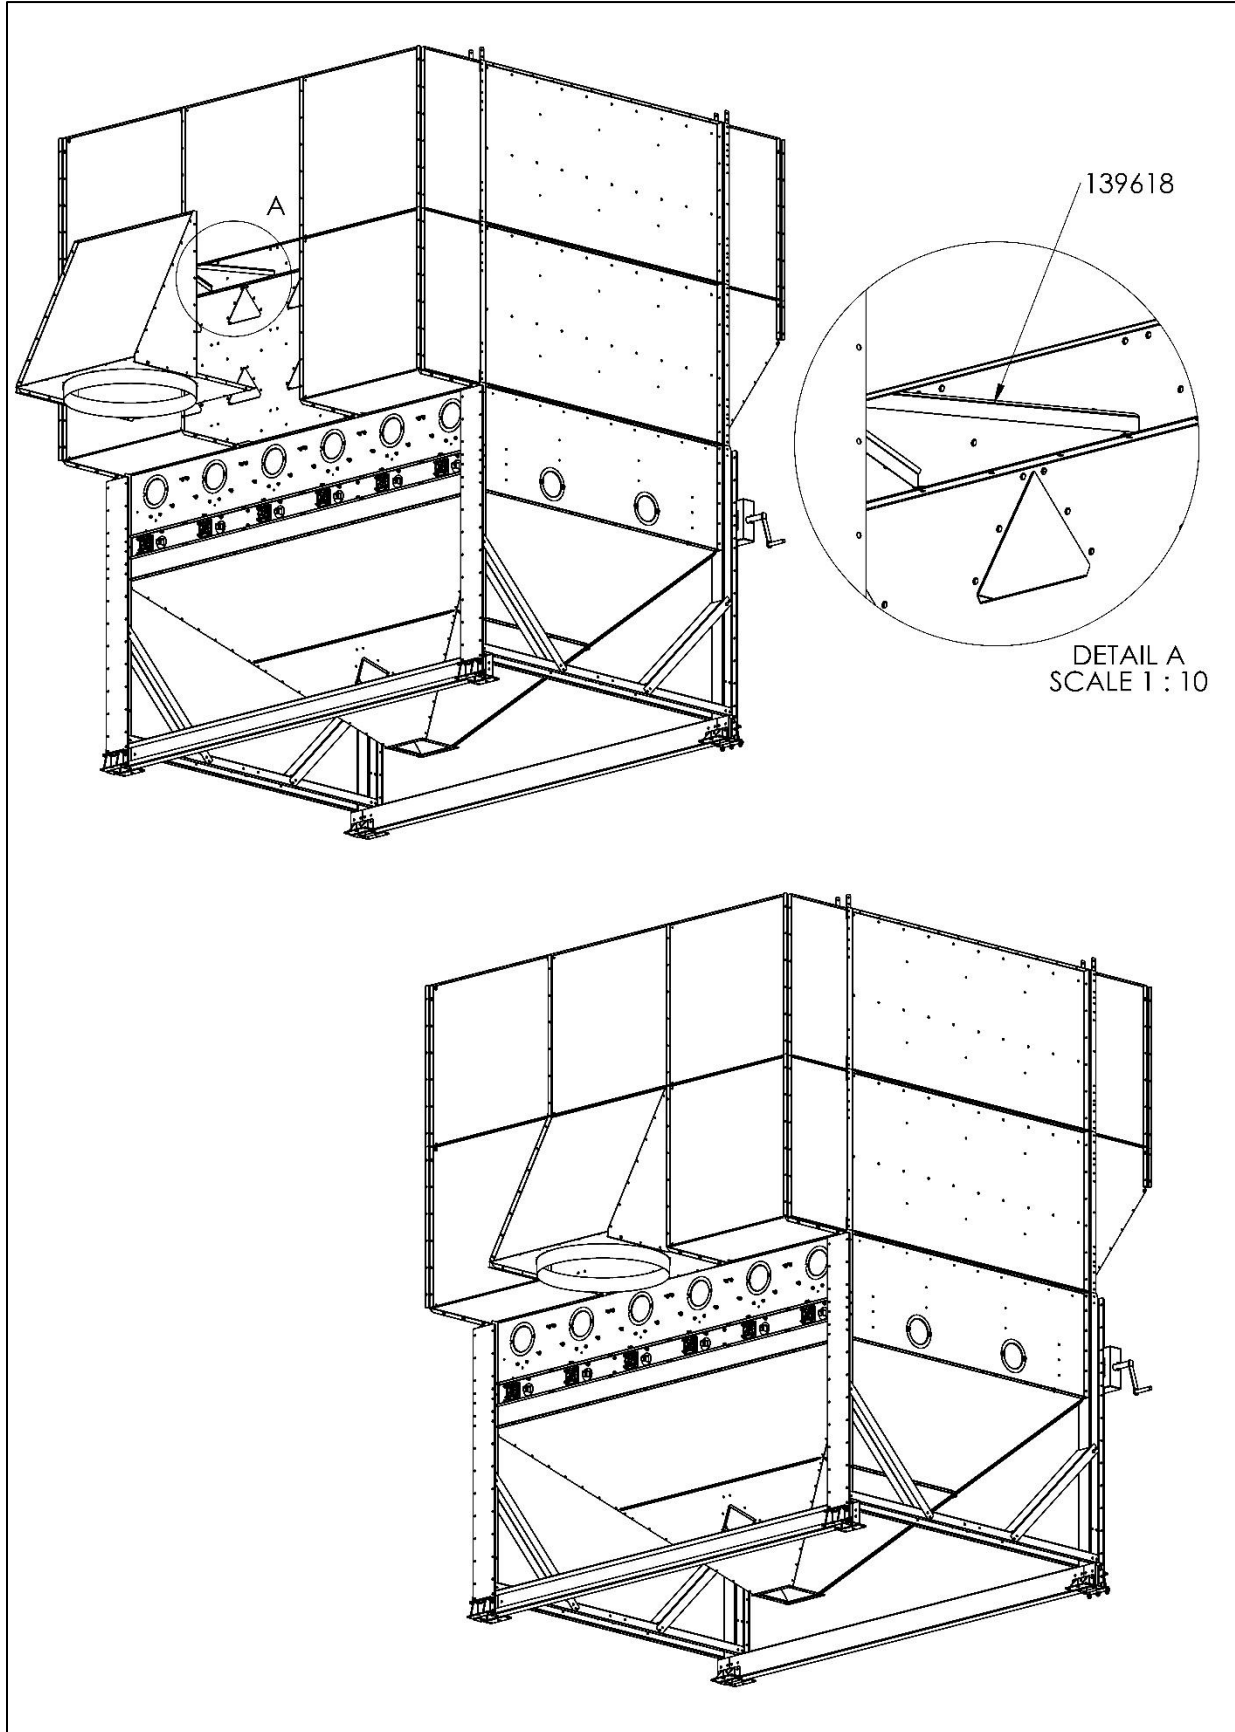

DETAIL A
SCALE 1 : 10