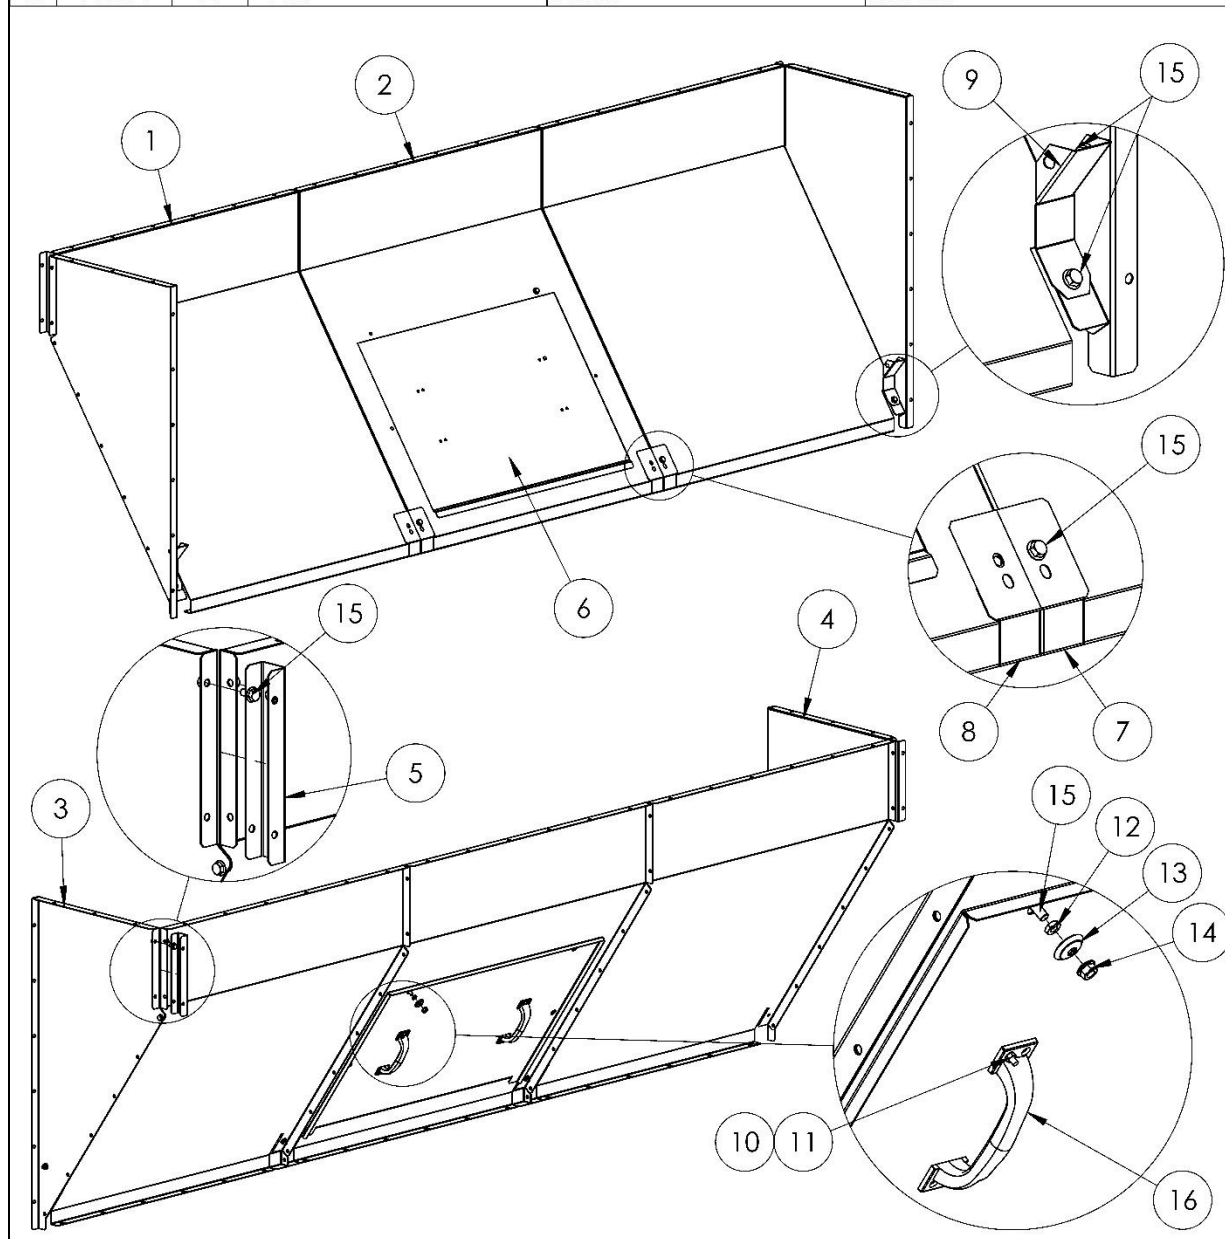

Butyl sealant for all airbox seams except for the service hatch.

POS	CODE	S3/QTY	Nimitys	Description	Type
1	139572	2	Alalevy	Plate	Ilmakotelo 500mm
2	139572_1	1	Alalevy luukulla	Plate	Ilmakotelo 500mm
3	139573	1	Sivulevy		Ilmakotelo 500mm
4	139573PK	1	Sivulevy		Ilmakotelo 500mm
5	139574_1	2	U-profiili	U-profile	S-Sarja ilmakotelo L=241mm
6	139575	1	Luukku	Hatch	S-Sarja ilmakotelo
7	139727	2	Peitelevy ilmakotelo		S-Sarja 2024
8	139727PK	2	Peitelevy ilmakotelo		S-Sarja 2024
9	139728	2	Peitelevy	Cover plate	S-Sarja 2024
10	910021	8	Kuusioruuvi	Hex bolt	M5x16
11	920003	8	Kuusiomutteri	Hexagon Nut	M5
12	920054	4	Kuusiomutteri Matala	Hexagon Nut Low	M8
13	921070	4	Kupualuslevy	Cup head washer	D30/9
14	923645	48	Laippamutteri	Hex Flange Nut	M8
15	923653	48	Laippapultti	Hex Flange Bolt	M8x16
16	960001	2	Vedin	Handle	Pisla 805