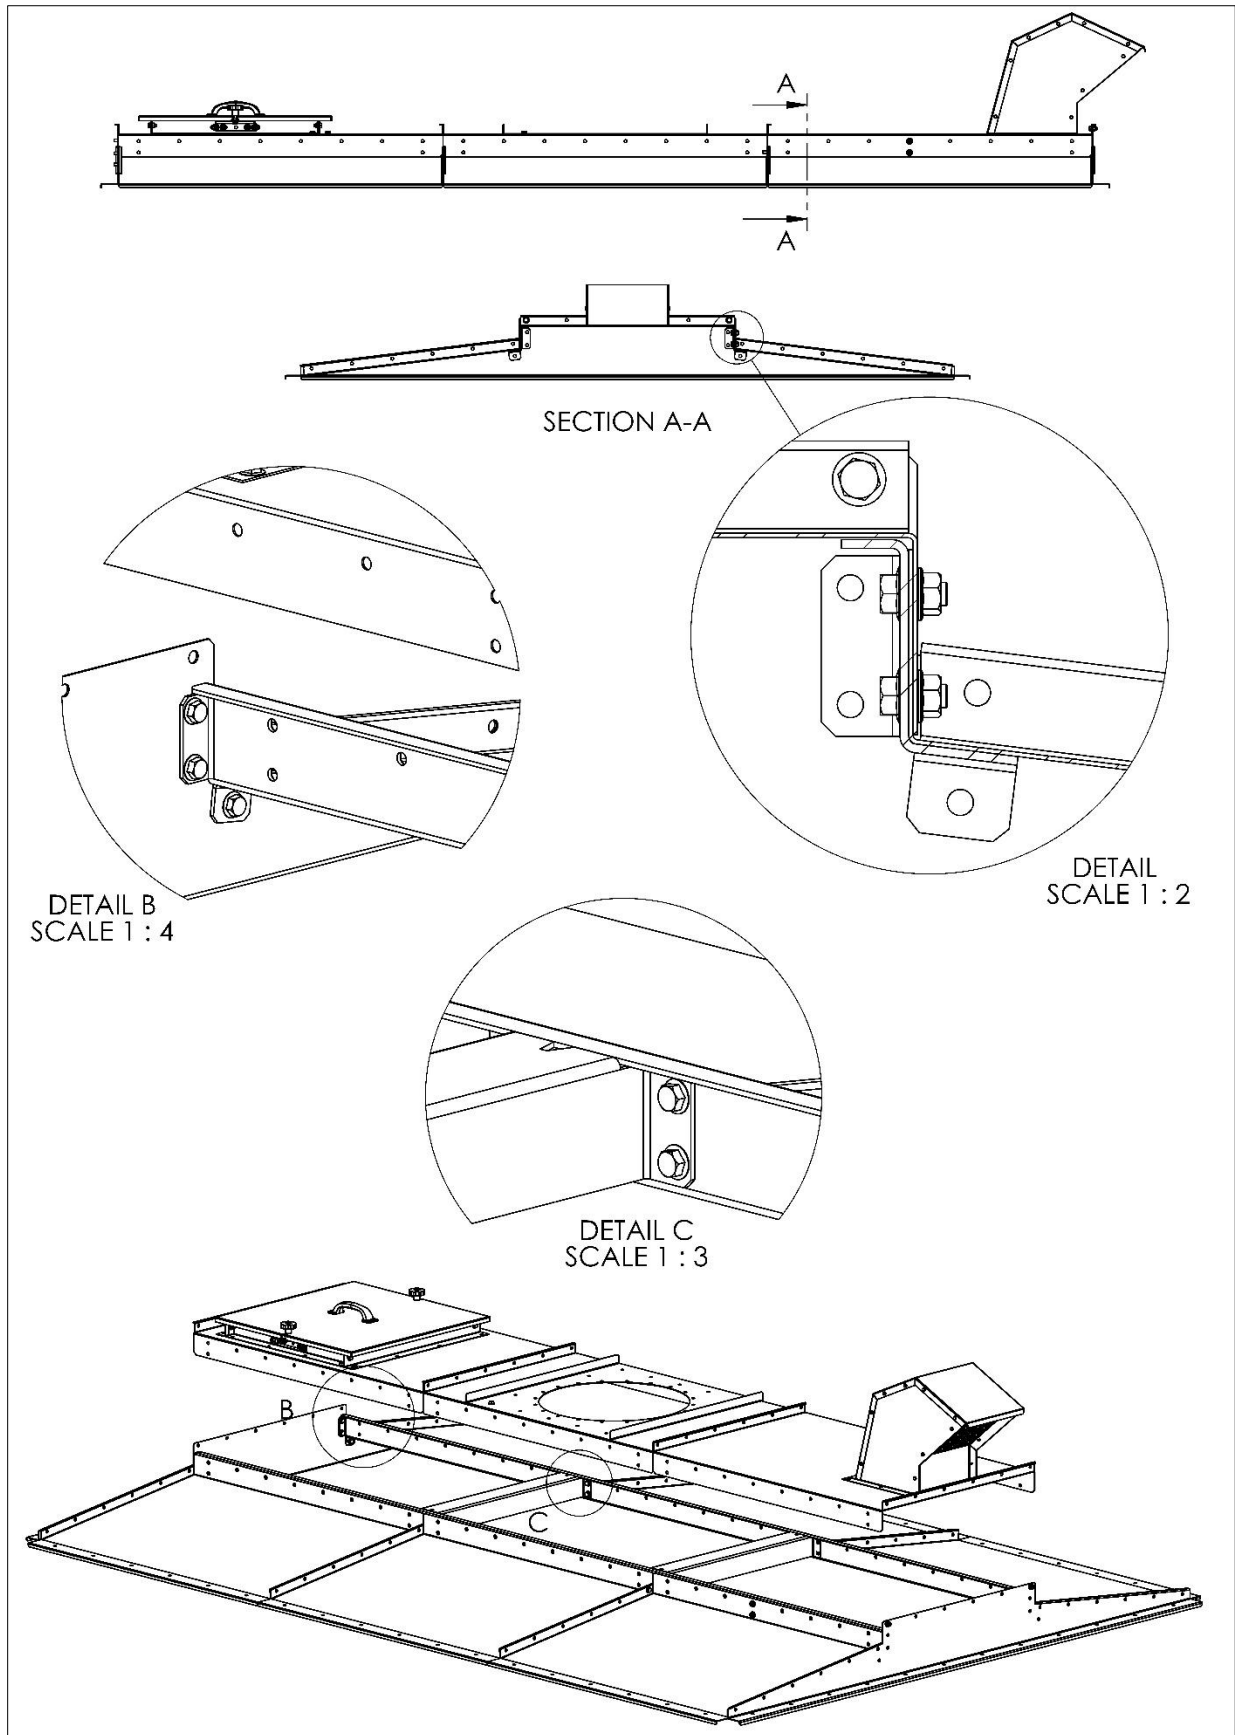

## INSTALLATION MANUAL

**KATON ASENNUSOHJE S / M- SARJA**

**ROOF INSTALLATION MANUAL, S / M SERIES**

**D16666**

POS	CODE	139549_2	139549_3	139549_4	Nimitys	Description	Type
1	137452	-	2	2	Tukilevy	Support plate	
2	139550	4	6	8	Kattolevy		S-Sarja 2024
3	139551	2	2	2	Päätylevy		S-Sarja 2024
4	139552	-	2	-	Tukilevy	Support plate	S-Sarja 2024
5	139553	-	1	-	Kattolevy		S-Sarja 2024
6	139554	-	1	1	Kattolevy		S-Sarja 2024
7	139554_1	-	1	1	Kattolevy		S-Sarja 2024
8	139555	1	1	1	Levy	Plate	
9	139556	1	1	1	Huoltoluukku	Service hatch	S-Sarja 2024
10	139560	1	-	-	Kattolevy		S2
11	139560_1	-	-	1	Kattolevy		S4
12	139561	2	-	4	Tukilevy	Support plate	S2/S4
13	139857	1	1	1	Tuuletusventtiili		S-Sarja
14	923645	155	200	245	Laippamutteri	Hex Flange Nut	M8
15	923653	155	200	245	Laippapultti	Hex Flange Bolt	M8x16