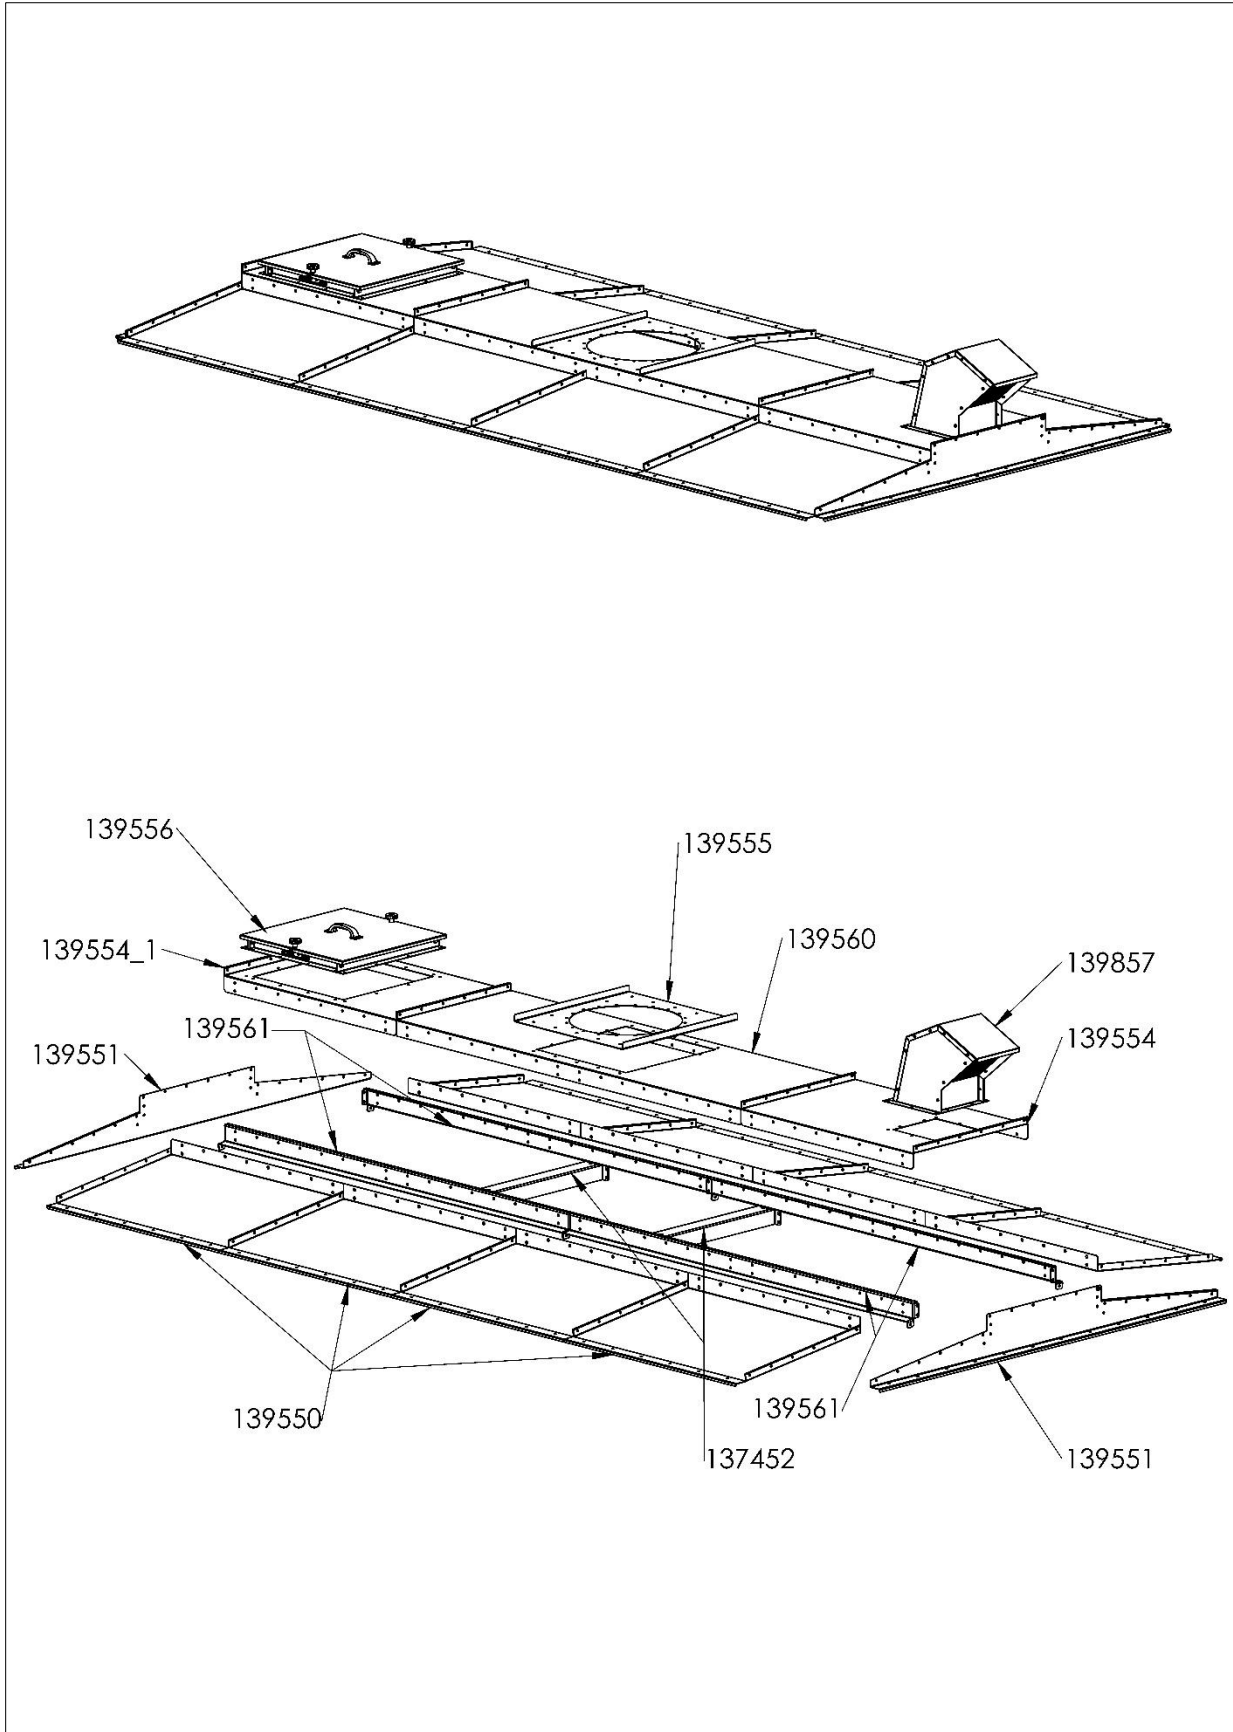

## INSTALLATION MANUAL

**KATON ASENNUSOHJE S / M- SARJA**

**ROOF INSTALLATION MANUAL, S / M SERIES**

**D16666**

POS	CODE	139549_2	139549_3	139549_4	Nimitys	Description	Type
1	137452	-	2	2	Tukilevy	Support plate	
2	139550	4	6	8	Kattolevy		S-Sarja 2024
3	139551	2	2	2	Päätylevy		S-Sarja 2024
4	139552	-	2	-	Tukilevy	Support plate	S-Sarja 2024
5	139553	-	1	-	Kattolevy		S-Sarja 2024
6	139554	-	1	1	Kattolevy		S-Sarja 2024
7	139554_1	-	1	1	Kattolevy		S-Sarja 2024
8	139555	1	1	1	Levy	Plate	
9	139556	1	1	1	Huoltoluukku	Service hatch	S-Sarja 2024
10	139560	1	-	-	Kattolevy		S2
11	139560_1	-	-	1	Kattolevy		S4
12	139561	2	-	4	Tukilevy	Support plate	S2/S4
13	139857	1	1	1	Tuuletusventtiili		S-Sarja
14	923645	155	200	245	Laippamutteri	Hex Flange Nut	M8
15	923653	155	200	245	Laippapultti	Hex Flange Bolt	M8x16