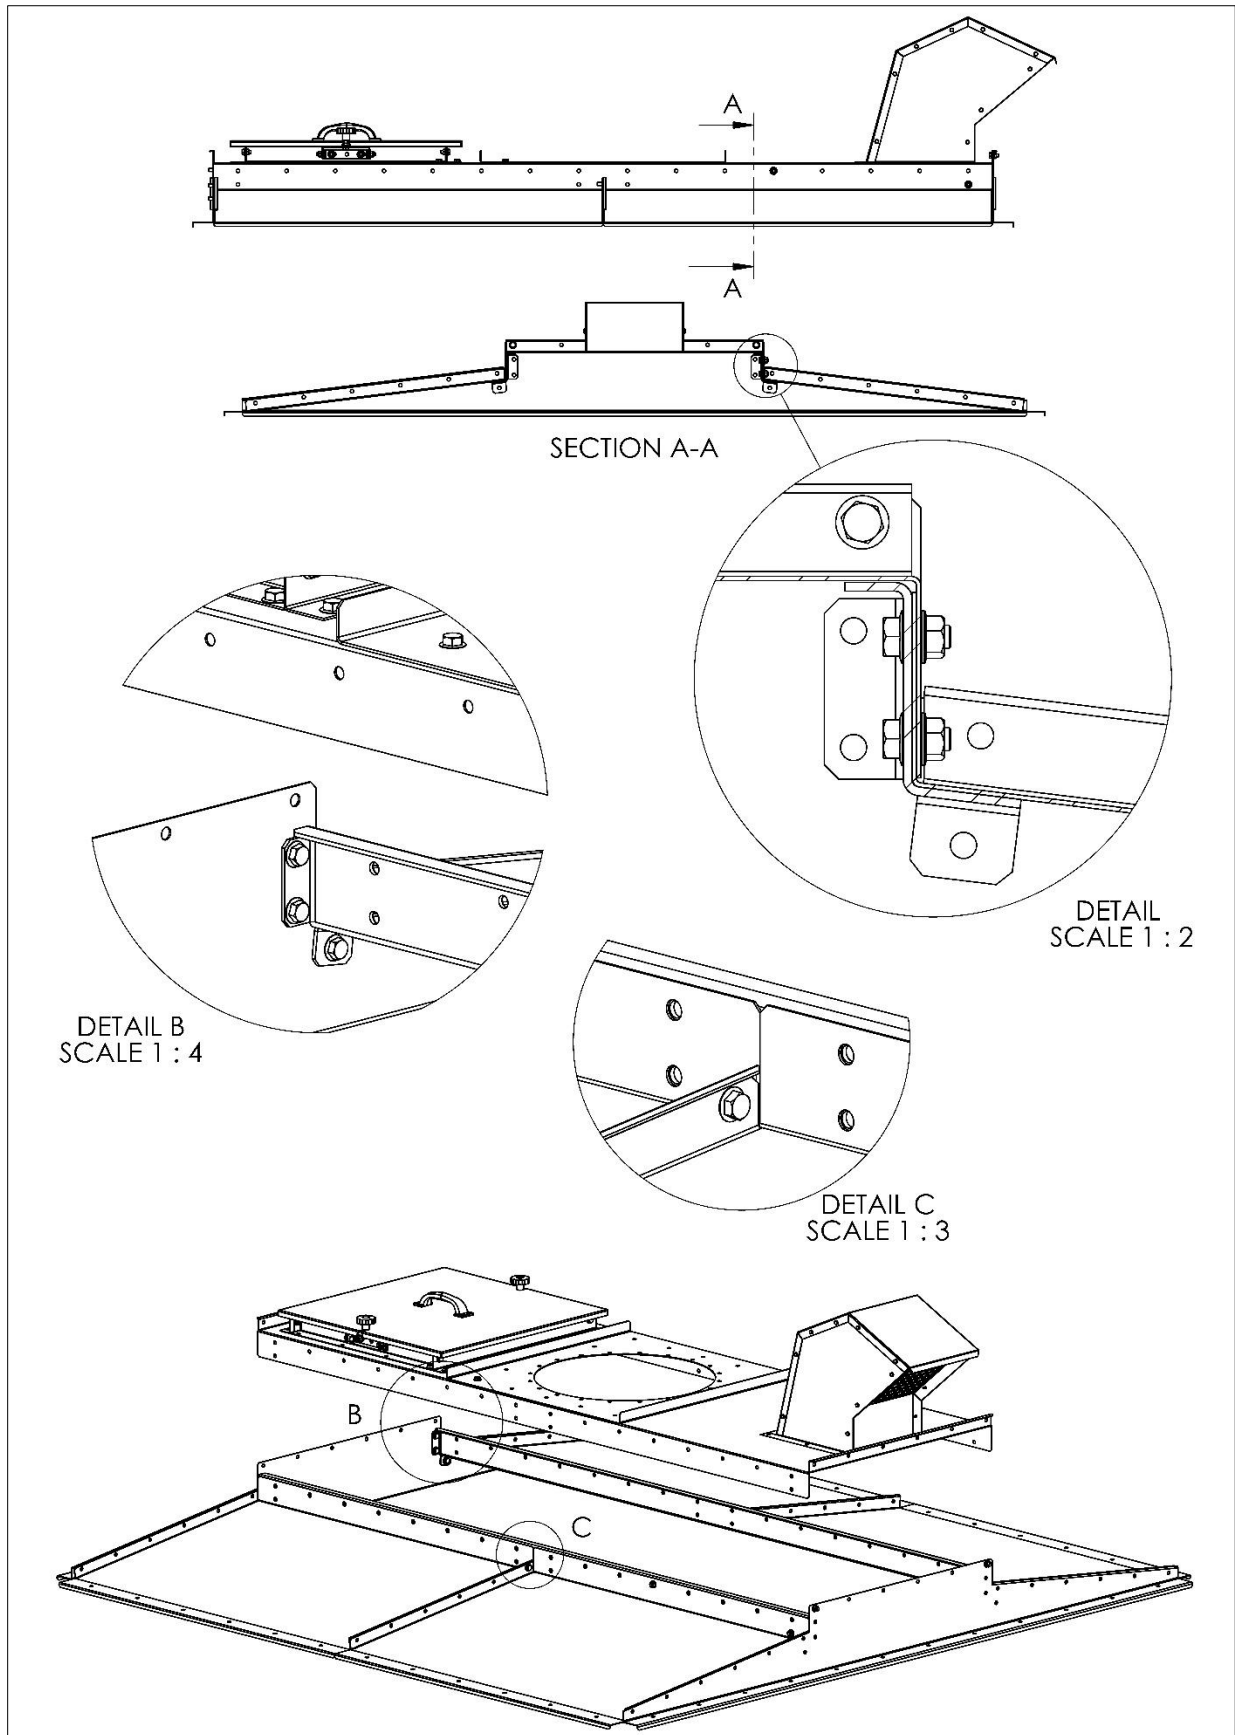

## INSTALLATION MANUAL

**KATON ASENNUSOHJE S / M- SARJA**

**ROOF INSTALLATION MANUAL, S / M SERIES**

**D16666**

POS	CODE	139549_2	139549_3	139549_4	Nimitys	Description	Type
1	137452	-	2	2	Tukilevy	Support plate	
2	139550	4	6	8	Kattolevy		S-Sarja 2024
3	139551	2	2	2	Päätylevy		S-Sarja 2024
4	139552	-	2	-	Tukilevy	Support plate	S-Sarja 2024
5	139553	-	1	-	Kattolevy		S-Sarja 2024
6	139554	-	1	1	Kattolevy		S-Sarja 2024
7	139554_1	-	1	1	Kattolevy		S-Sarja 2024
8	139555	1	1	1	Levy	Plate	
9	139556	1	1	1	Huoltoluukku	Service hatch	S-Sarja 2024
10	139560	1	-	-	Kattolevy		S2
11	139560_1	-	-	1	Kattolevy		S4
12	139561	2	-	4	Tukilevy	Support plate	S2/S4
13	139857	1	1	1	Tuuletusventtiili		S-Sarja
14	923645	155	200	245	Laippamutteri	Hex Flange Nut	M8
15	923653	155	200	245	Laippapultti	Hex Flange Bolt	M8x16