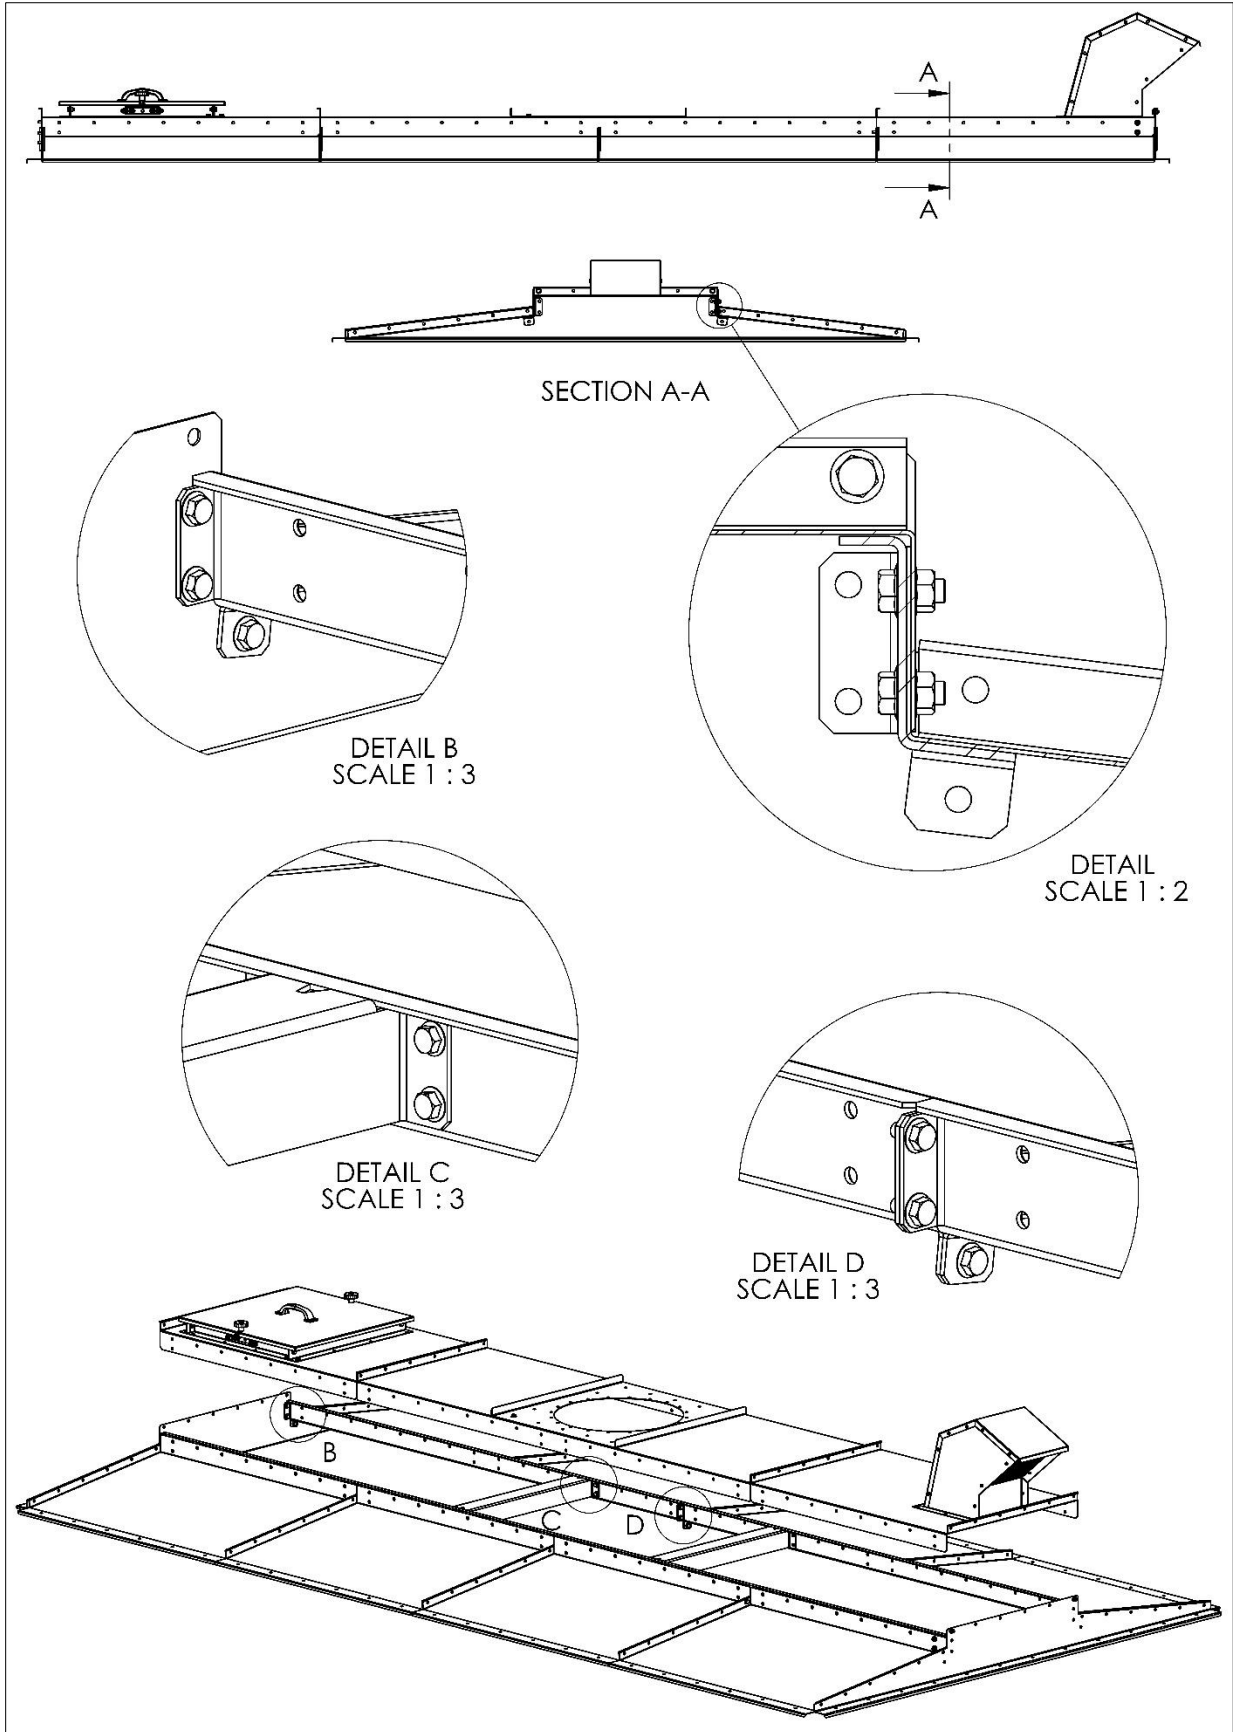

## INSTALLATION MANUAL

**KATON ASENNUSOHJE S / M- SARJA**

**ROOF INSTALLATION MANUAL, S / M SERIES**

**D16666**

POS	CODE	139549_2	139549_3	139549_4	Nimitys	Description	Type
1	137452	-	2	2	Tukilevy	Support plate	
2	139550	4	6	8	Kattolevy		S-Sarja 2024
3	139551	2	2	2	Päätylevy		S-Sarja 2024
4	139552	-	2	-	Tukilevy	Support plate	S-Sarja 2024
5	139553	-	1	-	Kattolevy		S-Sarja 2024
6	139554	-	1	1	Kattolevy		S-Sarja 2024
7	139554_1	-	1	1	Kattolevy		S-Sarja 2024
8	139555	1	1	1	Levy	Plate	
9	139556	1	1	1	Huoltoluukku	Service hatch	S-Sarja 2024
10	139560	1	-	-	Kattolevy		S2
11	139560_1	-	-	1	Kattolevy		S4
12	139561	2	-	4	Tukilevy	Support plate	S2/S4
13	139857	1	1	1	Tuuletusventtiili		S-Sarja
14	923645	155	200	245	Laippamutteri	Hex Flange Nut	M8
15	923653	155	200	245	Laippapultti	Hex Flange Bolt	M8x16