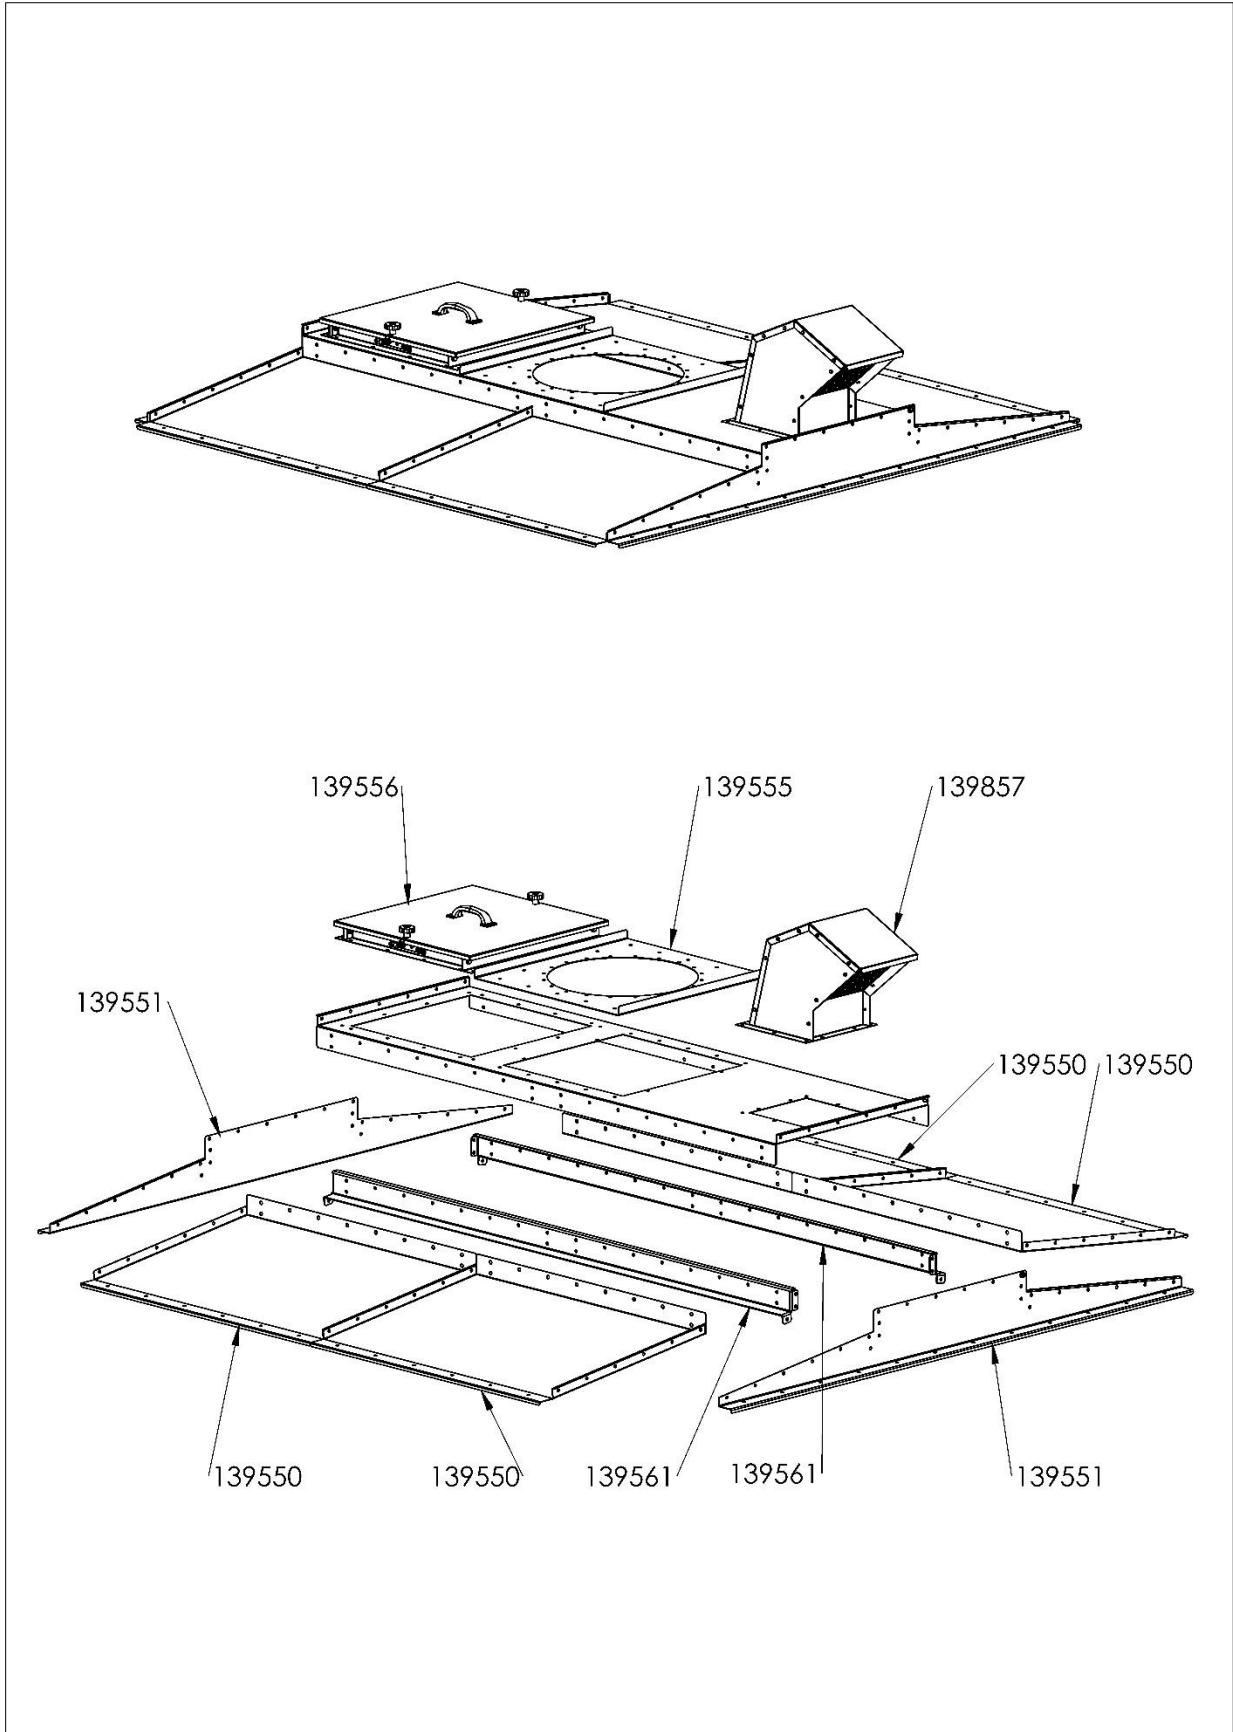

## INSTALLATION MANUAL

**KATON ASENNUSOHJE S / M- SARJA**

**ROOF INSTALLATION MANUAL, S / M SERIES**

**D16666**

POS	CODE	139549_2	139549_3	139549_4	Nimitys	Description	Type
1	137452	-	2	2	Tukilevy	Support plate	
2	139550	4	6	8	Kattolevy		S-Sarja 2024
3	139551	2	2	2	Päätylevy		S-Sarja 2024
4	139552	-	2	-	Tukilevy	Support plate	S-Sarja 2024
5	139553	-	1	-	Kattolevy		S-Sarja 2024
6	139554	-	1	1	Kattolevy		S-Sarja 2024
7	139554_1	-	1	1	Kattolevy		S-Sarja 2024
8	139555	1	1	1	Levy	Plate	
9	139556	1	1	1	Huoltoluukku	Service hatch	S-Sarja 2024
10	139560	1	-	-	Kattolevy		S2
11	139560_1	-	-	1	Kattolevy		S4
12	139561	2	-	4	Tukilevy	Support plate	S2/S4
13	139857	1	1	1	Tuuletusventtiili		S-Sarja
14	923645	155	200	245	Laippamutteri	Hex Flange Nut	M8
15	923653	155	200	245	Laippapultti	Hex Flange Bolt	M8x16