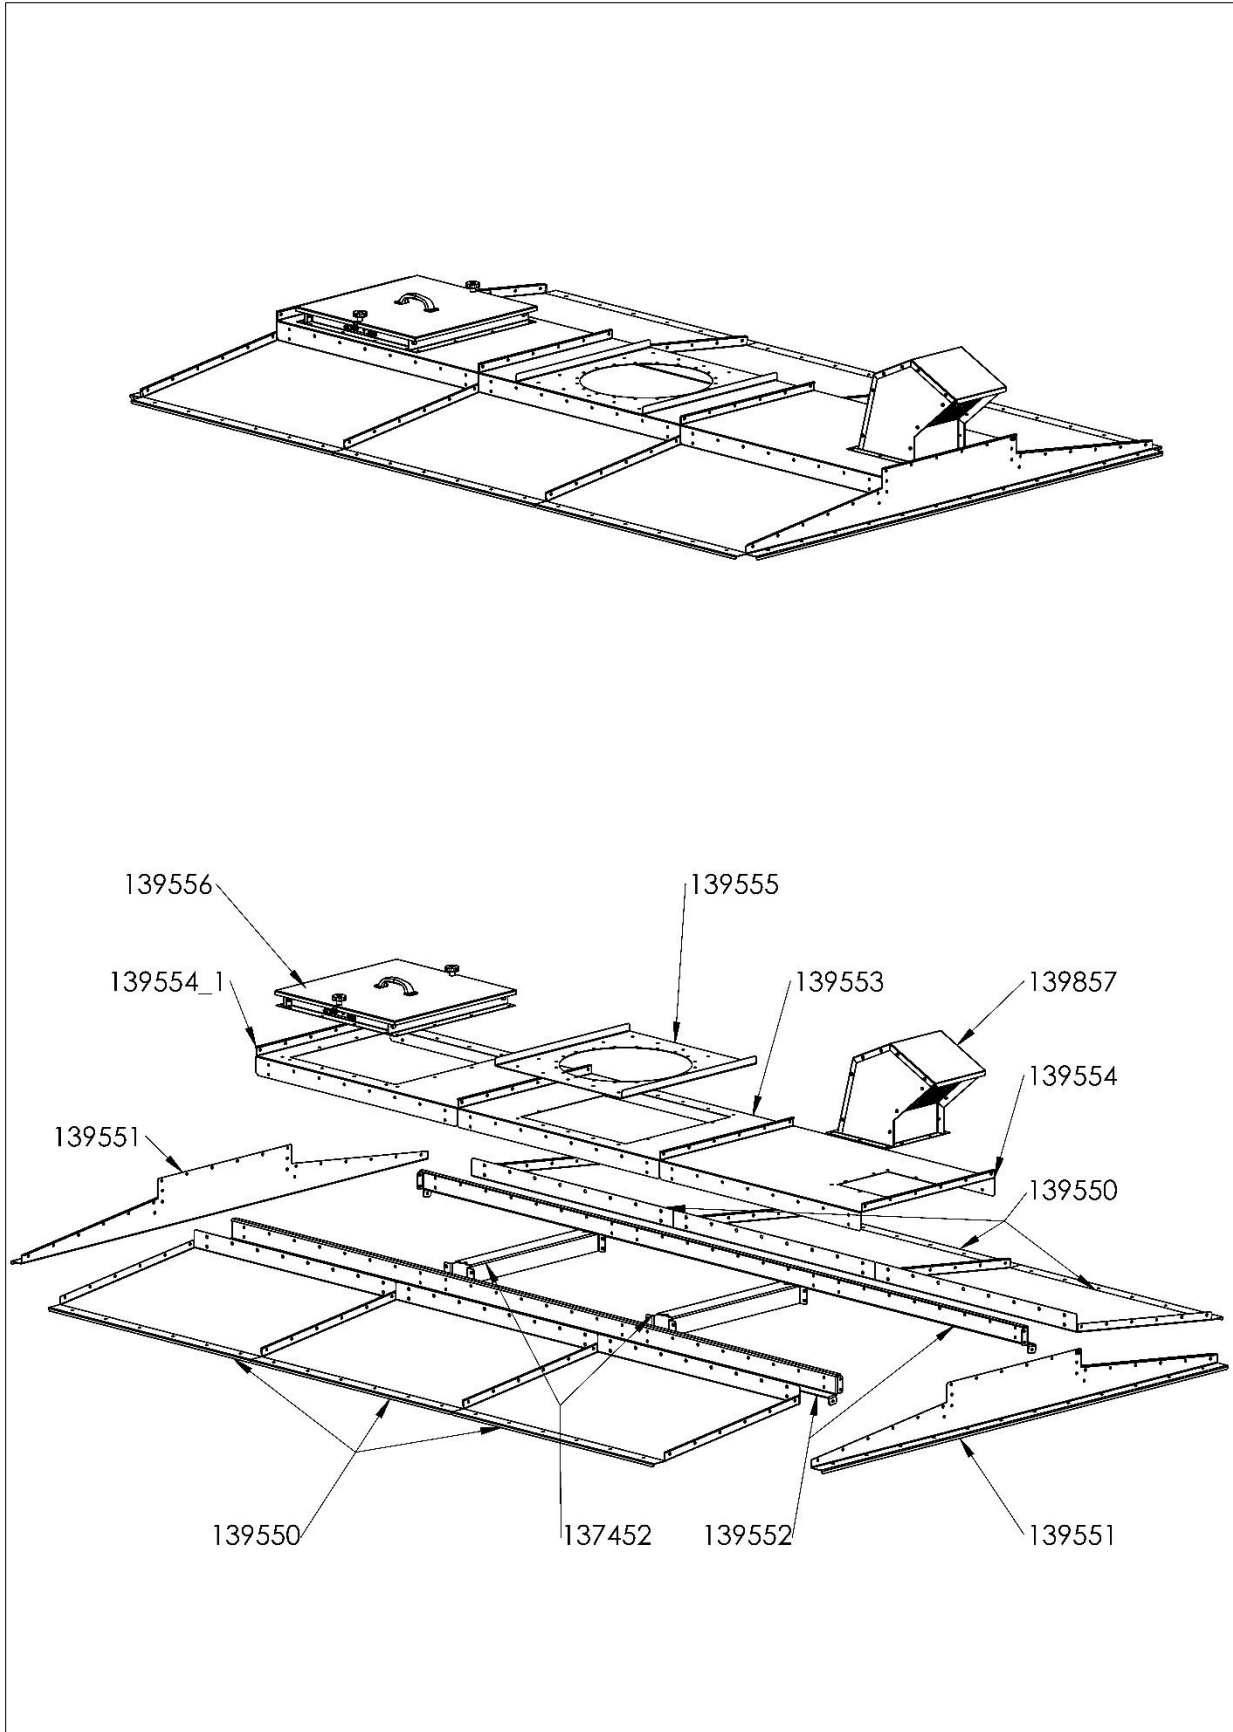

## INSTALLATION MANUAL

**KATON ASENNUSOHJE S / M- SARJA**

**ROOF INSTALLATION MANUAL, S / M SERIES**

**D16666**

POS	CODE	139549_2	139549_3	139549_4	Nimitys	Description	Type
1	137452	-	2	2	Tukilevy	Support plate	
2	139550	4	6	8	Kattolevy		S-Sarja 2024
3	139551	2	2	2	Päätylevy		S-Sarja 2024
4	139552	-	2	-	Tukilevy	Support plate	S-Sarja 2024
5	139553	-	1	-	Kattolevy		S-Sarja 2024
6	139554	-	1	1	Kattolevy		S-Sarja 2024
7	139554_1	-	1	1	Kattolevy		S-Sarja 2024
8	139555	1	1	1	Levy	Plate	
9	139556	1	1	1	Huoltoluukku	Service hatch	S-Sarja 2024
10	139560	1	-	-	Kattolevy		S2
11	139560_1	-	-	1	Kattolevy		S4
12	139561	2	-	4	Tukilevy	Support plate	S2/S4
13	139857	1	1	1	Tuuletusventtiili		S-Sarja
14	923645	155	200	245	Laippamutteri	Hex Flange Nut	M8
15	923653	155	200	245	Laippapultti	Hex Flange Bolt	M8x16