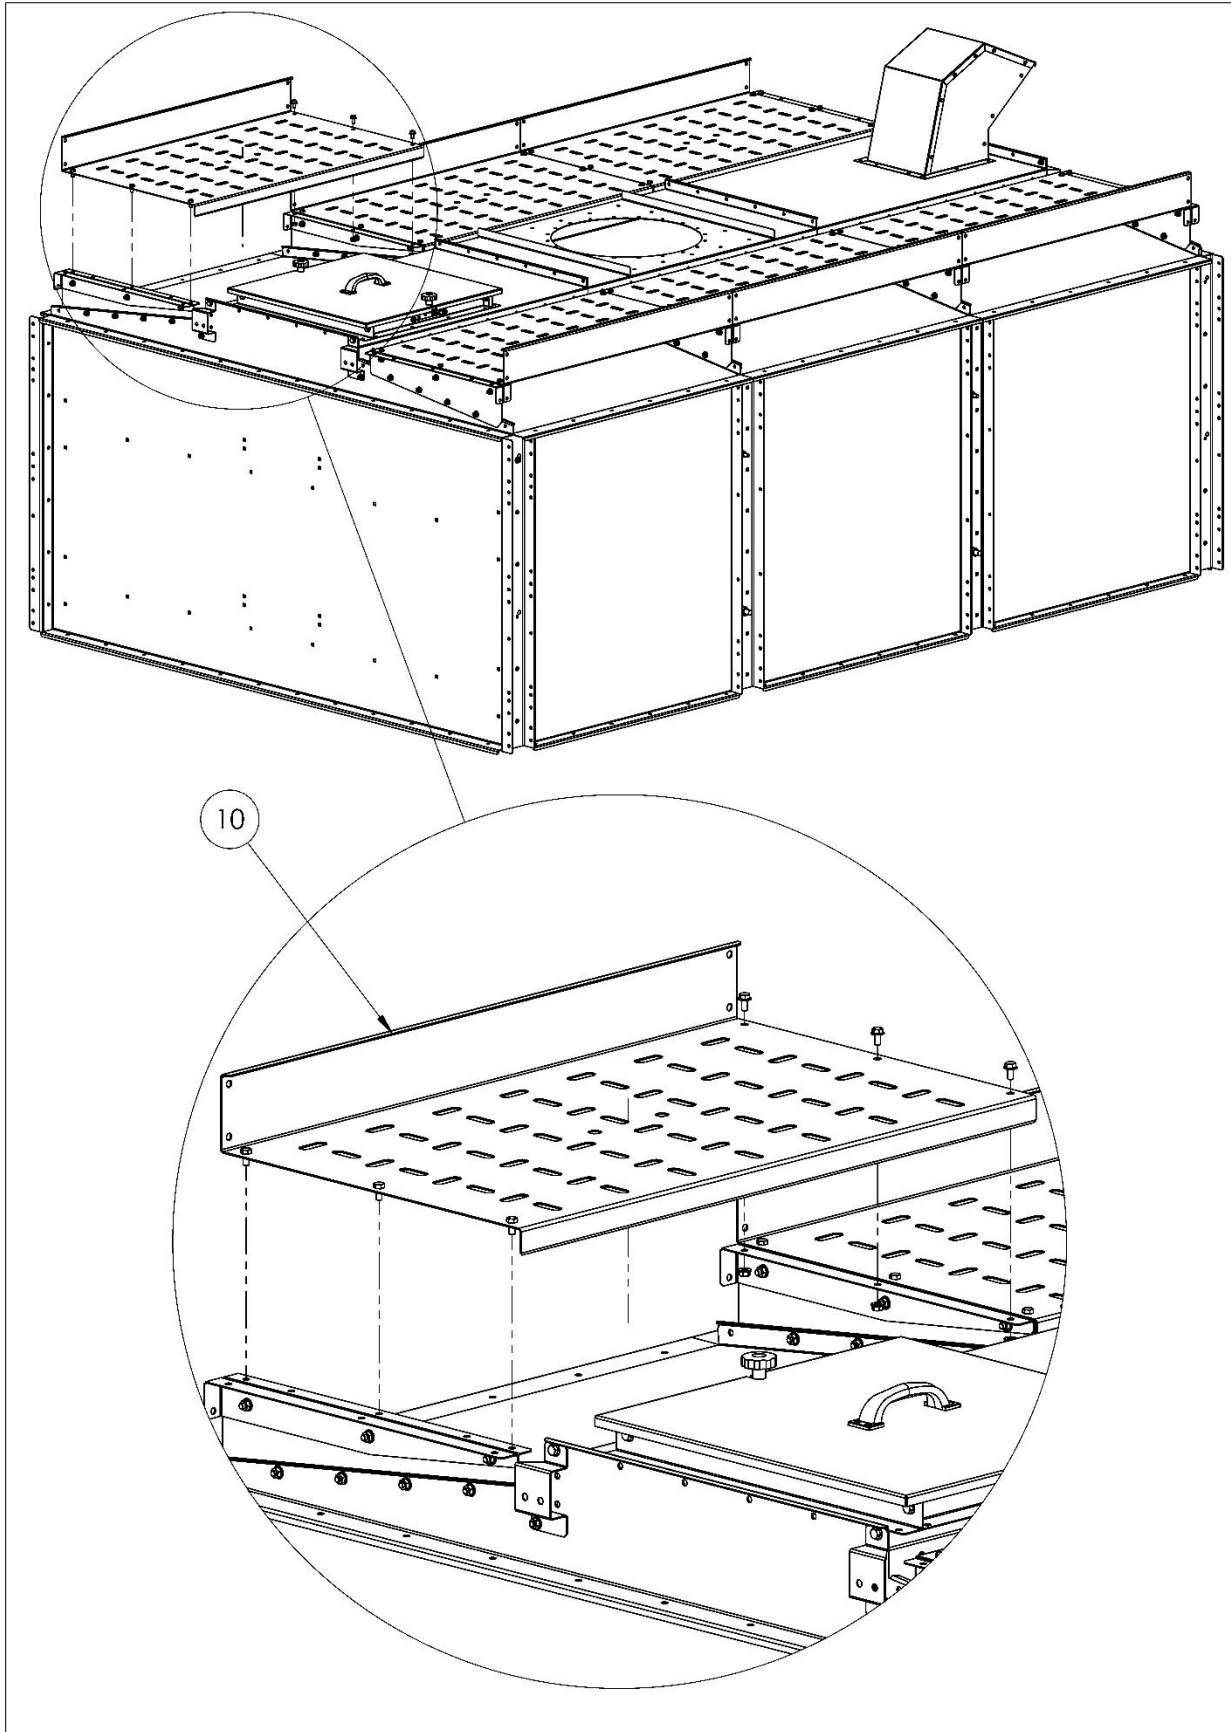

PART OF ARSKA GROUP

INSTALLATION MANUAL

HUOLTOTASO ASENNUSOHJE S / M- SARJA

MAINTENANCE PLATFORM INSTALLATION MANUAL, S / M SERIE

D16636

POS	CODE	S2	S3	S4	Nimitys	Description	Type
1	138281	1	1	1	Portti	Gate	
2	138731	10	12	14	Kaide	Railing	
3	138734_1310	2	2	2	Ohutseinäputki	Thin wall pipe	25x45 L=1310
4	138734_1900	2	2	2	Ohutseinäputki	Thin wall pipe	25x45 L=1900
5	138734_2075	4	-	-	Ohutseinäputki	Thin wall pipe	25x45 L=2075
6	138734_3090	-	4	-	Ohutseinäputki	Thin wall pipe	25x45 L=3090
7	138734_4100	-	-	4	Ohutseinäputki	Thin wall pipe	25x45 L=4100
8	138735	3	3	3	Levy	Plate	
9	139662	3	3	3	Tukilevy	Support plate	S-Sarja
10	139671	4	6	8	Ritilä	Grid	S-Sarja
11	139672	1	1	1	Potkulista	Kick plate	S-Sarja
12	139673	1	1	1	Potkulista	Kick plate	S-Sarja
13	139674	6	8	10	Tukilevy	Support plate	S-Sarja
14	139675	6	8	10	Tukilevy	Support plate	S-Sarja
15	139676	2	2	2	Tukilevy	Support plate	S-Sarja
16	139676PK	2	2	2	Tukilevy	Support plate	S-Sarja
17	139677	2	2	2	Tukilevy	Support plate	S-Sarja
18	139678	2	2	2	Tukilevy	Support plate	S-sarja
19	139720	2	2	2	Tikkaiden tukilevy	Ladder support plate	S-Sarja 2024
20	912513	52	60	68	Poraruuvi	Drill head screw	4.8x25
21	923645	146	176	206	Laippamutteri	Hex Flange Nut	M8
22	923653	146	176	206	Laippapultti	Hex Flange Bolt	M8x16
23	923930	4	4	4	Peitetulppa	Cover plug	25x45