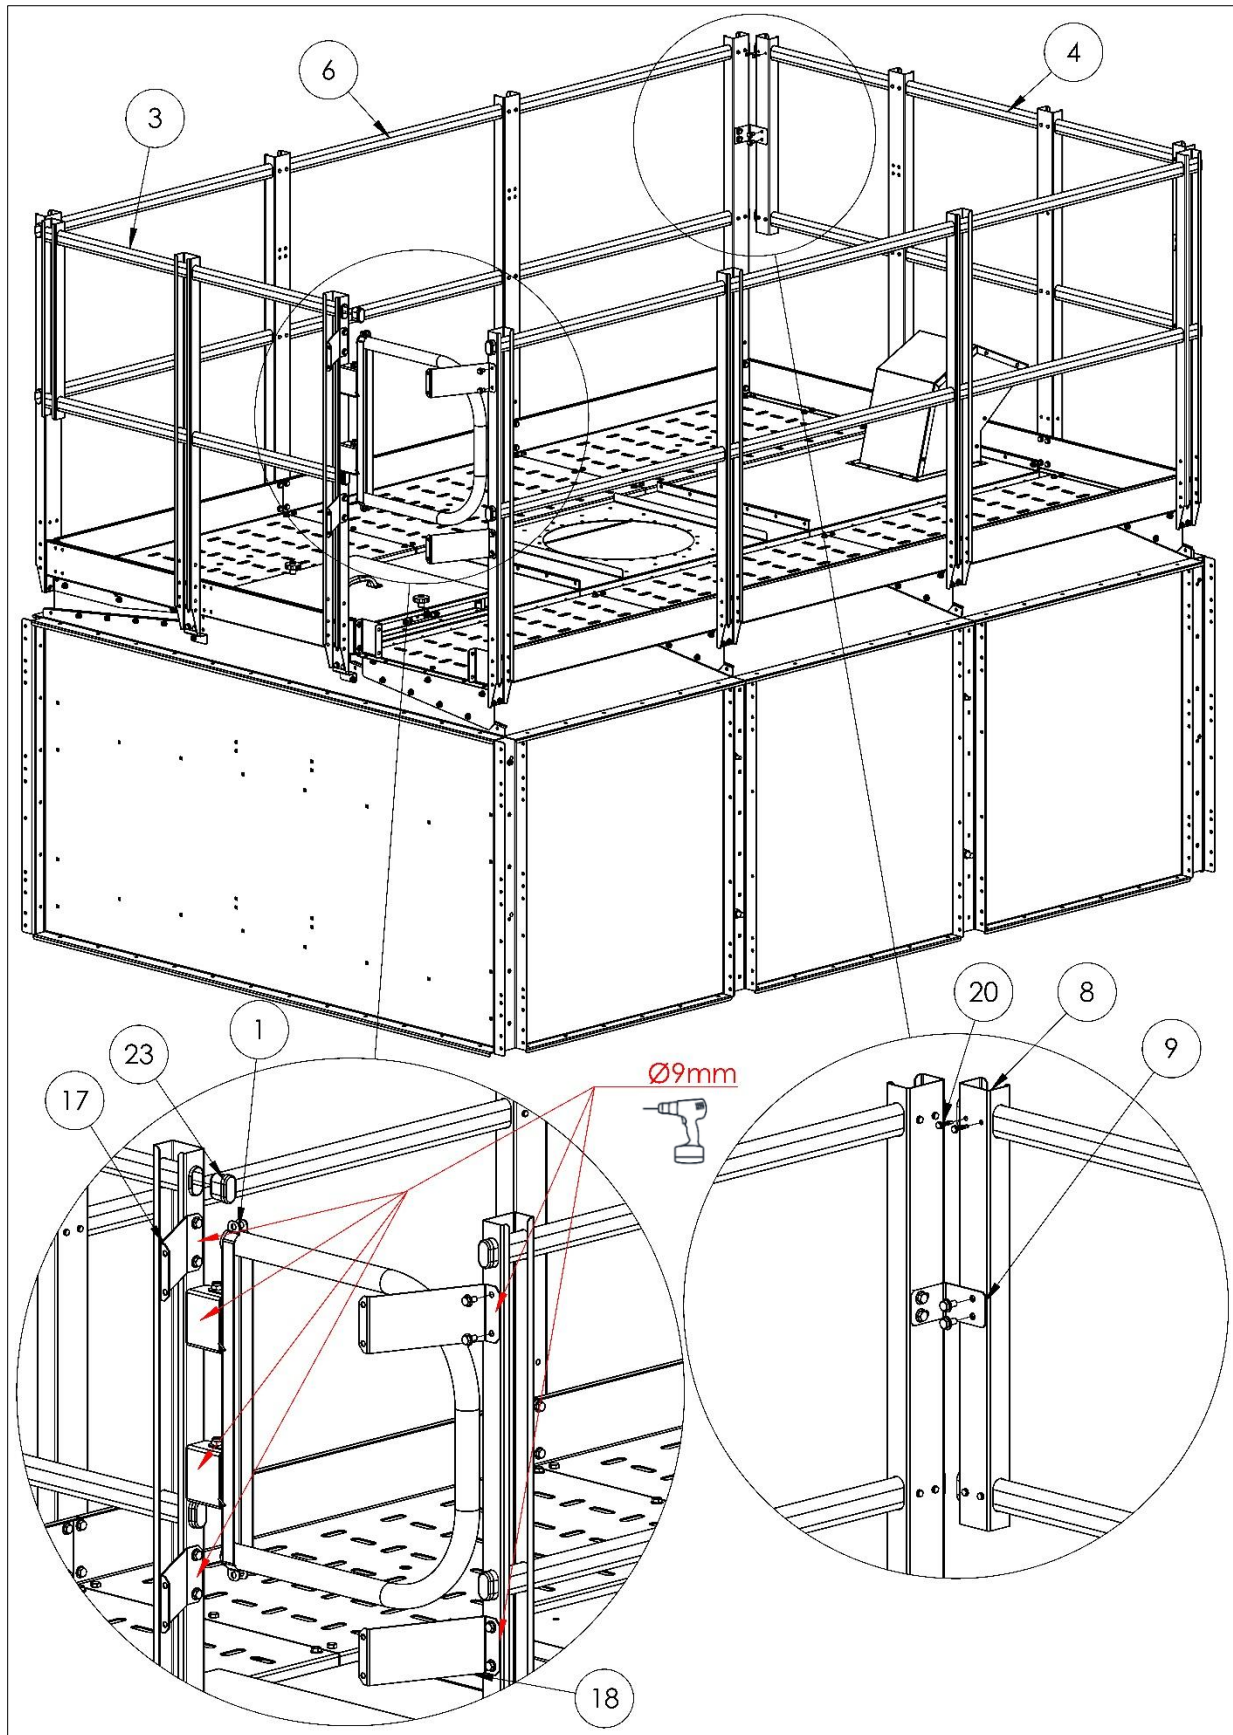

PART OF ARSKA GROUP

INSTALLATION MANUAL

HUOLTOTASO ASENNUSOHJE S / M- SARJA

MAINTENANCE PLATFORM INSTALLATION MANUAL, S / M SERIE

D16636

POS	CODE	S2	S3	S4	Nimitys	Description	Type
1	138281	1	1	1	Portti	Gate	
2	138731	10	12	14	Kaide	Railing	
3	138734_1310	2	2	2	Ohutseinäputki	Thin wall pipe	25x45 L=1310
4	138734_1900	2	2	2	Ohutseinäputki	Thin wall pipe	25x45 L=1900
5	138734_2075	4	-	-	Ohutseinäputki	Thin wall pipe	25x45 L=2075
6	138734_3090	-	4	-	Ohutseinäputki	Thin wall pipe	25x45 L=3090
7	138734_4100	-	-	4	Ohutseinäputki	Thin wall pipe	25x45 L=4100
8	138735	3	3	3	Levy	Plate	
9	139662	3	3	3	Tukilevy	Support plate	S-Sarja
10	139671	4	6	8	Ritilä	Grid	S-Sarja
11	139672	1	1	1	Potkulista	Kick plate	S-Sarja
12	139673	1	1	1	Potkulista	Kick plate	S-Sarja
13	139674	6	8	10	Tukilevy	Support plate	S-Sarja
14	139675	6	8	10	Tukilevy	Support plate	S-Sarja
15	139676	2	2	2	Tukilevy	Support plate	S-Sarja
16	139676PK	2	2	2	Tukilevy	Support plate	S-Sarja
17	139677	2	2	2	Tukilevy	Support plate	S-Sarja
18	139678	2	2	2	Tukilevy	Support plate	S-sarja
19	139720	2	2	2	Tikkaiden tukilevy	Ladder support plate	S-Sarja 2024
20	912513	52	60	68	Poraruuvi	Drill head screw	4.8x25
21	923645	146	176	206	Laippamutteri	Hex Flange Nut	M8
22	923653	146	176	206	Laippapultti	Hex Flange Bolt	M8x16
23	923930	4	4	4	Peitetulppa	Cover plug	25x45