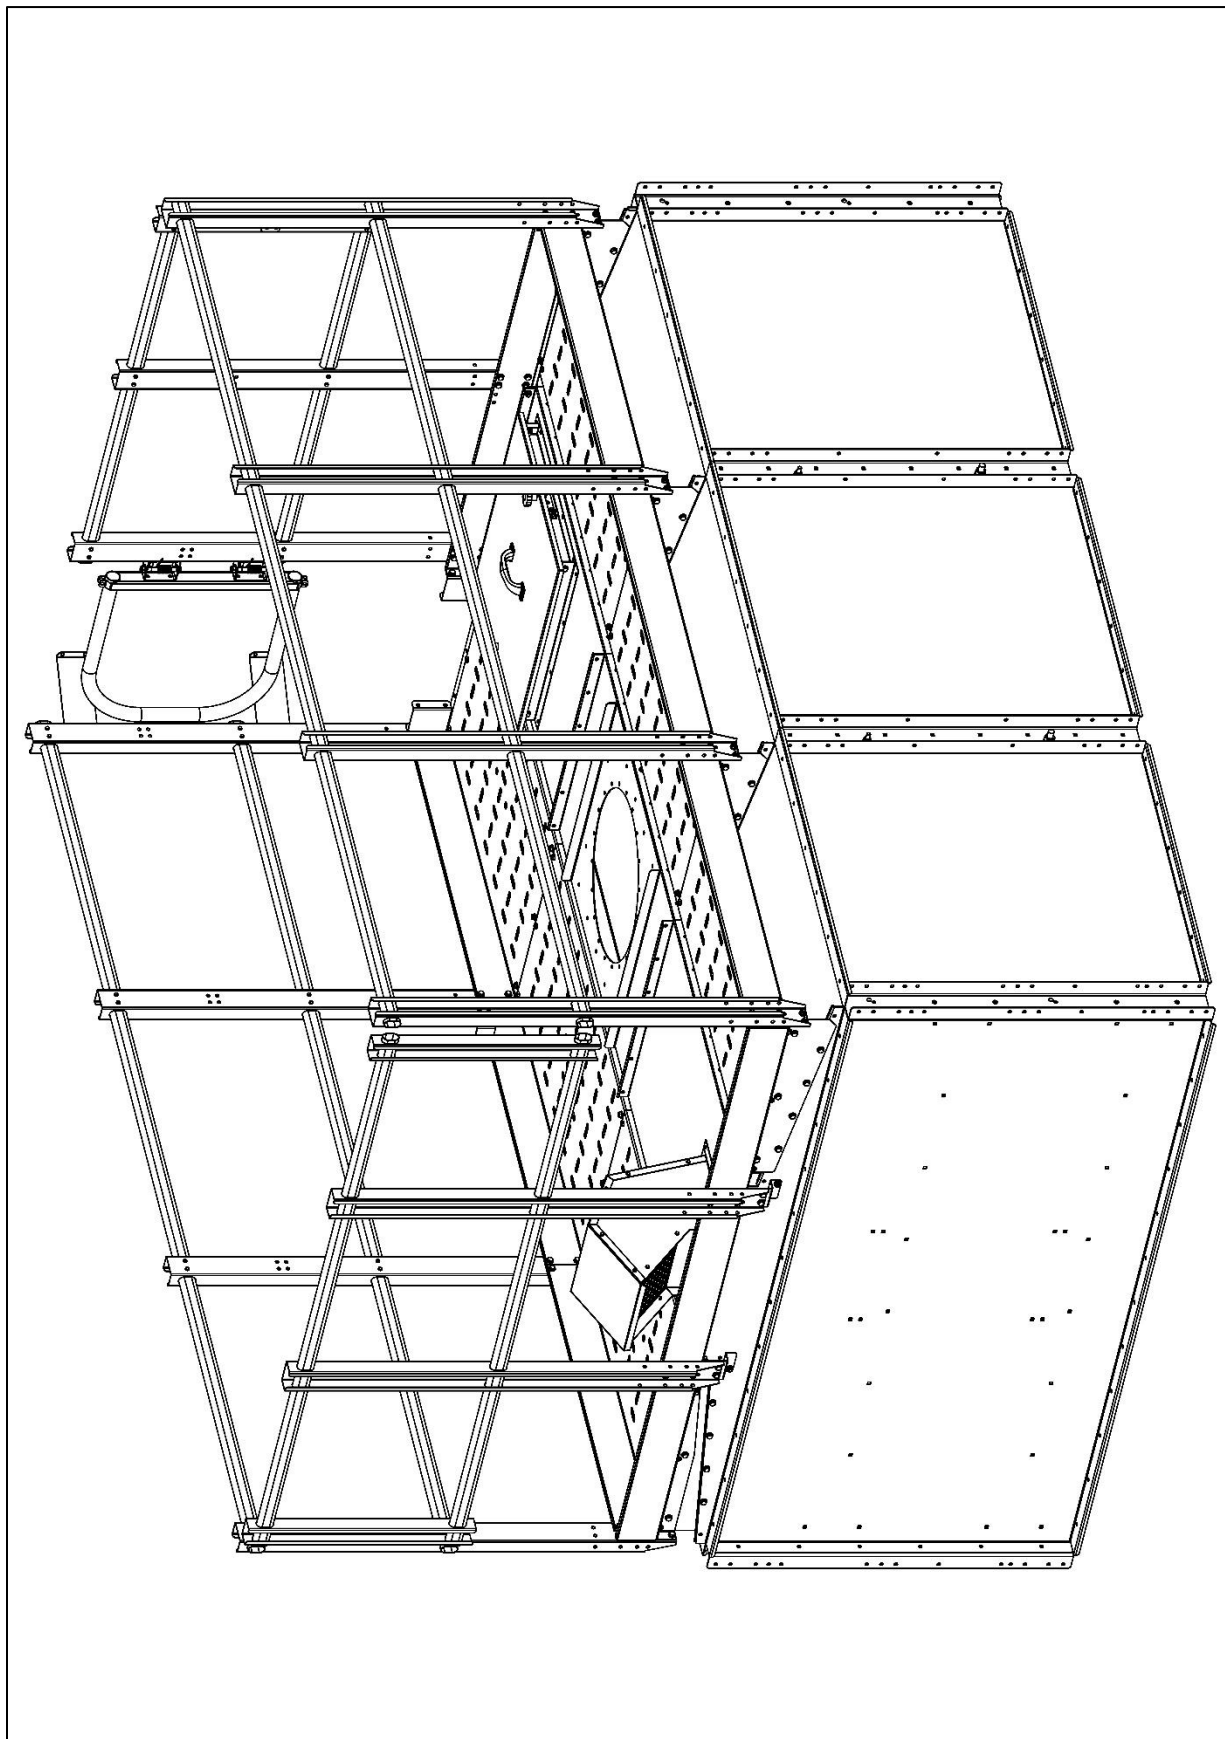

PART OF ARSKA GROUP

INSTALLATION MANUAL

HUOLTOTASO ASENNUSOHJE S / M- SARJA

MAINTENANCE PLATFORM INSTALLATION MANUAL, S / M SERIE

D16636

POS	CODE	S2	S3	S4	Nimitys	Description	Type
1	138281	1	1	1	Portti	Gate	
2	138731	10	12	14	Kaide	Railing	
3	138734_1310	2	2	2	Ohutseinäputki	Thin wall pipe	25x45 L=1310
4	138734_1900	2	2	2	Ohutseinäputki	Thin wall pipe	25x45 L=1900
5	138734_2075	4	-	-	Ohutseinäputki	Thin wall pipe	25x45 L=2075
6	138734_3090	-	4	-	Ohutseinäputki	Thin wall pipe	25x45 L=3090
7	138734_4100	-	-	4	Ohutseinäputki	Thin wall pipe	25x45 L=4100
8	138735	3	3	3	Levy	Plate	
9	139662	3	3	3	Tukilevy	Support plate	S-Sarja
10	139671	4	6	8	Ritilä	Grid	S-Sarja
11	139672	1	1	1	Potkulista	Kick plate	S-Sarja
12	139673	1	1	1	Potkulista	Kick plate	S-Sarja
13	139674	6	8	10	Tukilevy	Support plate	S-Sarja
14	139675	6	8	10	Tukilevy	Support plate	S-Sarja
15	139676	2	2	2	Tukilevy	Support plate	S-Sarja
16	139676PK	2	2	2	Tukilevy	Support plate	S-Sarja
17	139677	2	2	2	Tukilevy	Support plate	S-Sarja
18	139678	2	2	2	Tukilevy	Support plate	S-sarja
19	139720	2	2	2	Tikkaiden tukilevy	Ladder support plate	S-Sarja 2024
20	912513	52	60	68	Poraruuvi	Drill head screw	4.8x25
21	923645	146	176	206	Laippamutteri	Hex Flange Nut	M8
22	923653	146	176	206	Laippapultti	Hex Flange Bolt	M8x16
23	923930	4	4	4	Peitetulppa	Cover plug	25x45