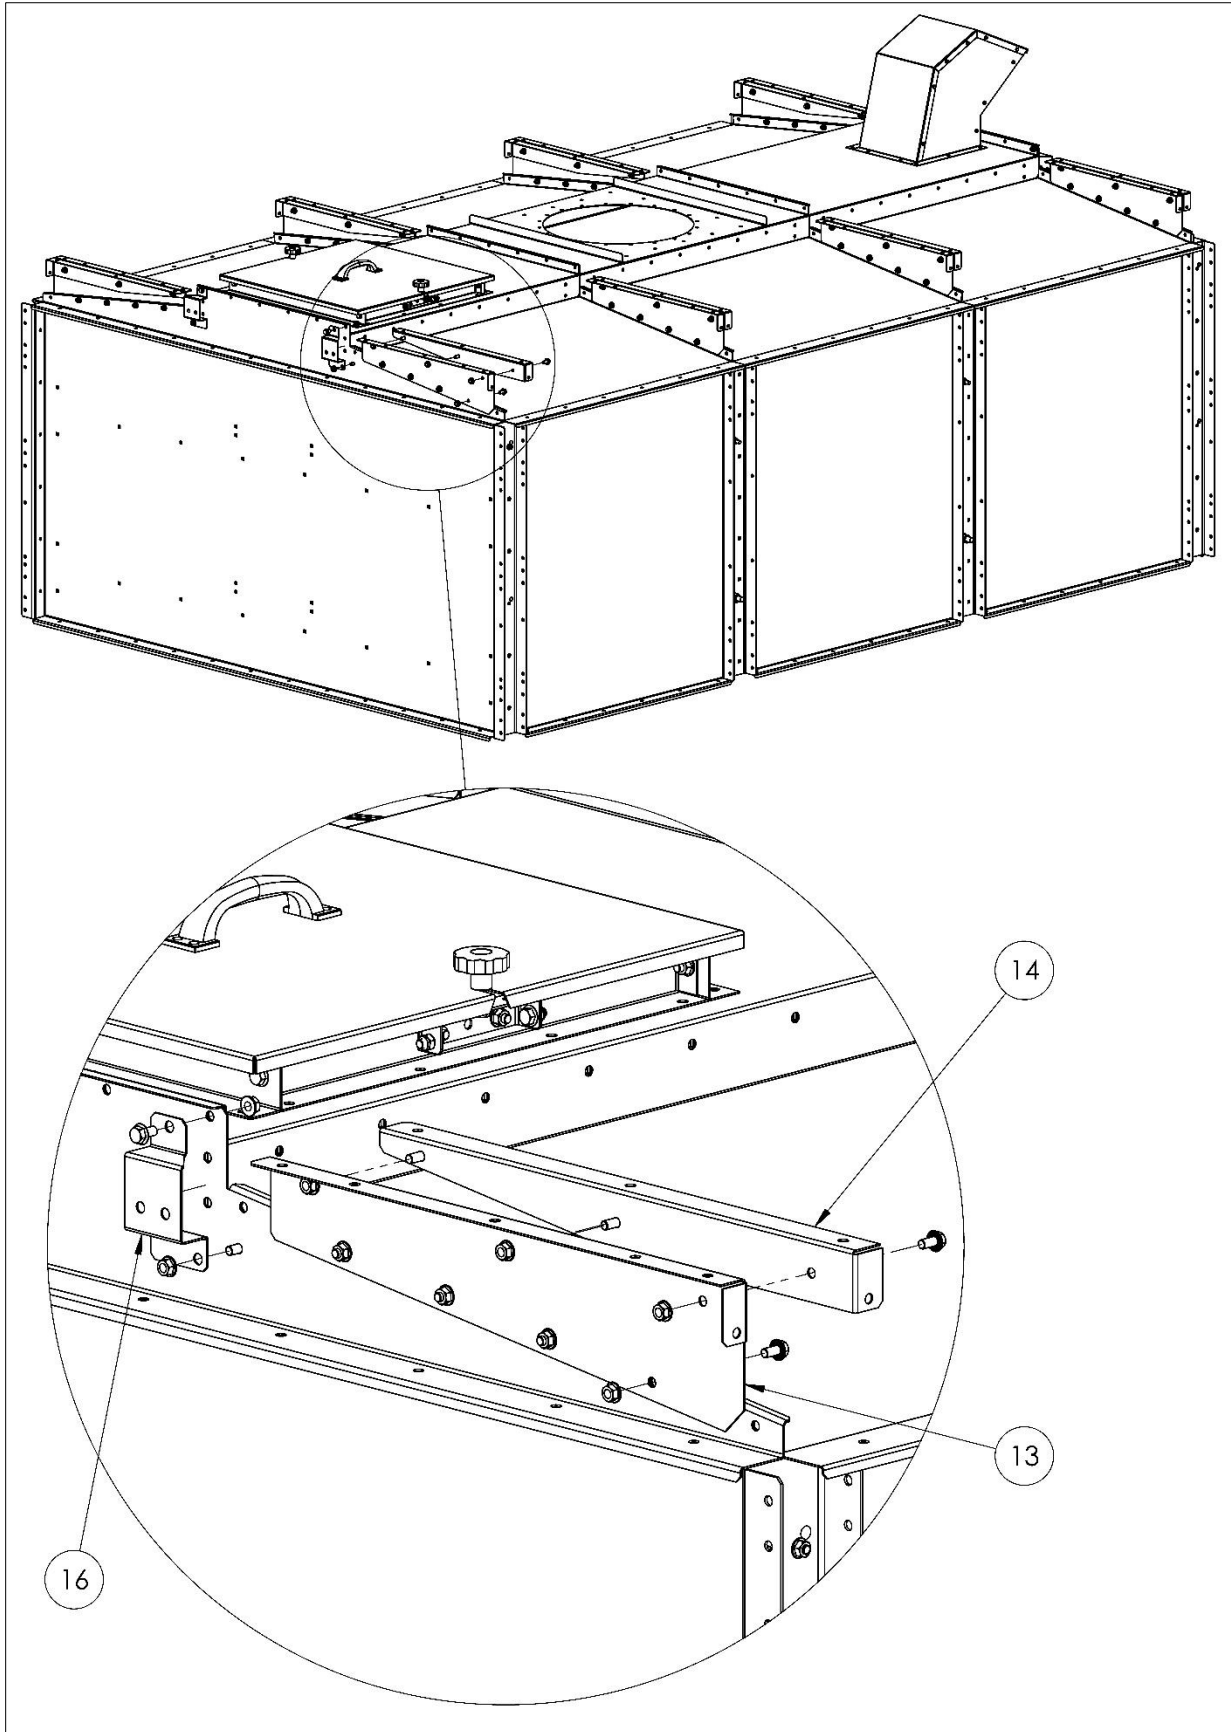

PART OF ARSKA GROUP

INSTALLATION MANUAL

HUOLTOTASO ASENNUSOHJE S / M- SARJA

MAINTENANCE PLATFORM INSTALLATION MANUAL, S / M SERIE

D16636

POS	CODE	S2	S3	S4	Nimitys	Description	Type
1	138281	1	1	1	Portti	Gate	
2	138731	10	12	14	Kaide	Railing	
3	138734_1310	2	2	2	Ohutseinäputki	Thin wall pipe	25x45 L=1310
4	138734_1900	2	2	2	Ohutseinäputki	Thin wall pipe	25x45 L=1900
5	138734_2075	4	-	-	Ohutseinäputki	Thin wall pipe	25x45 L=2075
6	138734_3090	-	4	-	Ohutseinäputki	Thin wall pipe	25x45 L=3090
7	138734_4100	-	-	4	Ohutseinäputki	Thin wall pipe	25x45 L=4100
8	138735	3	3	3	Levy	Plate	
9	139662	3	3	3	Tukilevy	Support plate	S-Sarja
10	139671	4	6	8	Ritilä	Grid	S-Sarja
11	139672	1	1	1	Potkulista	Kick plate	S-Sarja
12	139673	1	1	1	Potkulista	Kick plate	S-Sarja
13	139674	6	8	10	Tukilevy	Support plate	S-Sarja
14	139675	6	8	10	Tukilevy	Support plate	S-Sarja
15	139676	2	2	2	Tukilevy	Support plate	S-Sarja
16	139676PK	2	2	2	Tukilevy	Support plate	S-Sarja
17	139677	2	2	2	Tukilevy	Support plate	S-Sarja
18	139678	2	2	2	Tukilevy	Support plate	S-sarja
19	139720	2	2	2	Tikkaiden tukilevy	Ladder support plate	S-Sarja 2024
20	912513	52	60	68	Poraruuvi	Drill head screw	4.8x25
21	923645	146	176	206	Laippamutteri	Hex Flange Nut	M8
22	923653	146	176	206	Laippapultti	Hex Flange Bolt	M8x16
23	923930	4	4	4	Peitetulppa	Cover plug	25x45