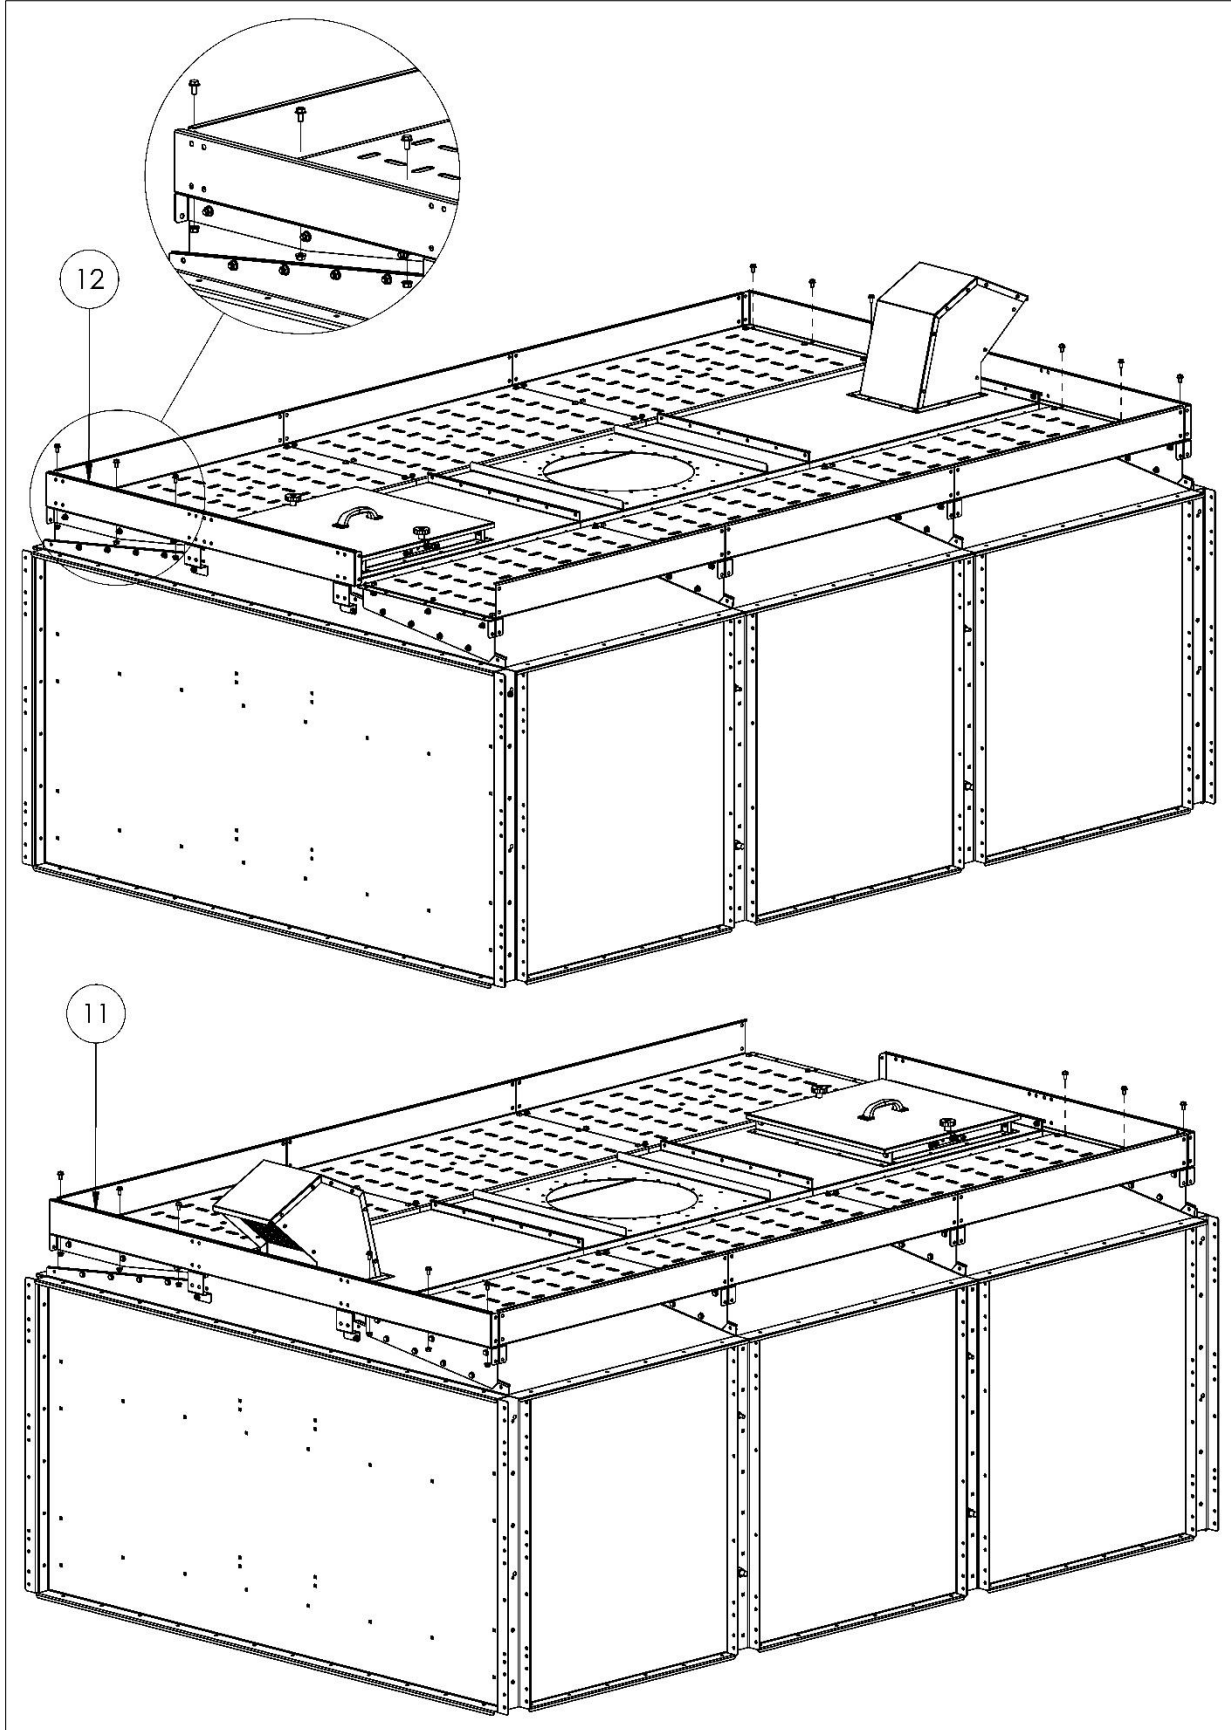

PART OF ARSKA GROUP

INSTALLATION MANUAL

HUOLTOTASO ASENNUSOHJE S / M- SARJA

MAINTENANCE PLATFORM INSTALLATION MANUAL, S / M SERIE

D16636

POS	CODE	S2	S3	S4	Nimitys	Description	Type
1	138281	1	1	1	Portti	Gate	
2	138731	10	12	14	Kaide	Railing	
3	138734_1310	2	2	2	Ohutseinäputki	Thin wall pipe	25x45 L=1310
4	138734_1900	2	2	2	Ohutseinäputki	Thin wall pipe	25x45 L=1900
5	138734_2075	4	-	-	Ohutseinäputki	Thin wall pipe	25x45 L=2075
6	138734_3090	-	4	-	Ohutseinäputki	Thin wall pipe	25x45 L=3090
7	138734_4100	-	-	4	Ohutseinäputki	Thin wall pipe	25x45 L=4100
8	138735	3	3	3	Levy	Plate	
9	139662	3	3	3	Tukilevy	Support plate	S-Sarja
10	139671	4	6	8	Ritilä	Grid	S-Sarja
11	139672	1	1	1	Potkulista	Kick plate	S-Sarja
12	139673	1	1	1	Potkulista	Kick plate	S-Sarja
13	139674	6	8	10	Tukilevy	Support plate	S-Sarja
14	139675	6	8	10	Tukilevy	Support plate	S-Sarja
15	139676	2	2	2	Tukilevy	Support plate	S-Sarja
16	139676PK	2	2	2	Tukilevy	Support plate	S-Sarja
17	139677	2	2	2	Tukilevy	Support plate	S-Sarja
18	139678	2	2	2	Tukilevy	Support plate	S-sarja
19	139720	2	2	2	Tikkaiden tukilevy	Ladder support plate	S-Sarja 2024
20	912513	52	60	68	Poraruuvi	Drill head screw	4.8x25
21	923645	146	176	206	Laippamutteri	Hex Flange Nut	M8
22	923653	146	176	206	Laippapultti	Hex Flange Bolt	M8x16
23	923930	4	4	4	Peitetulppa	Cover plug	25x45