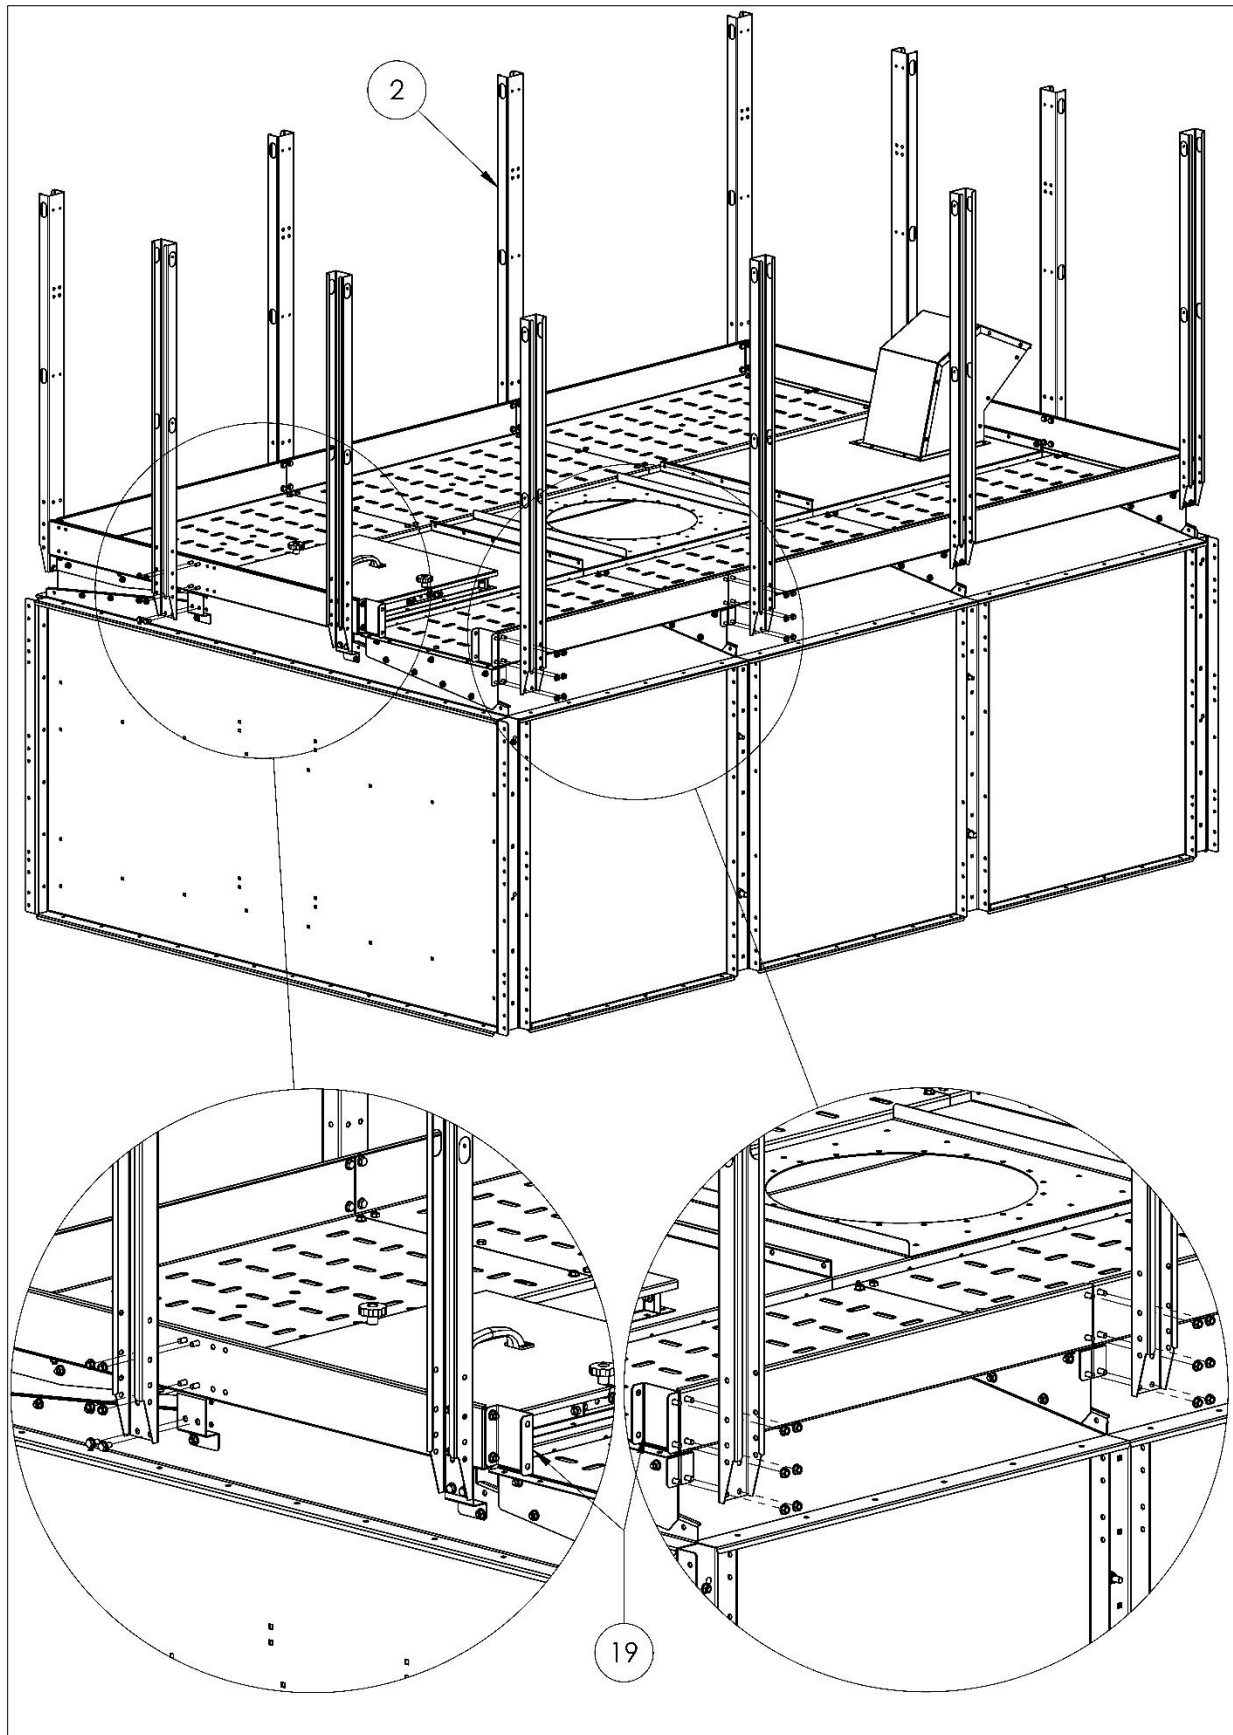

PART OF ARSKA GROUP

INSTALLATION MANUAL

HUOLTOTASO ASENNUSOHJE S / M- SARJA

MAINTENANCE PLATFORM INSTALLATION MANUAL, S / M SERIE

D16636

POS	CODE	S2	S3	S4	Nimitys	Description	Type
1	138281	1	1	1	Portti	Gate	
2	138731	10	12	14	Kaide	Railing	
3	138734_1310	2	2	2	Ohutseinäputki	Thin wall pipe	25x45 L=1310
4	138734_1900	2	2	2	Ohutseinäputki	Thin wall pipe	25x45 L=1900
5	138734_2075	4	-	-	Ohutseinäputki	Thin wall pipe	25x45 L=2075
6	138734_3090	-	4	-	Ohutseinäputki	Thin wall pipe	25x45 L=3090
7	138734_4100	-	-	4	Ohutseinäputki	Thin wall pipe	25x45 L=4100
8	138735	3	3	3	Levy	Plate	
9	139662	3	3	3	Tukilevy	Support plate	S-Sarja
10	139671	4	6	8	Ritilä	Grid	S-Sarja
11	139672	1	1	1	Potkulista	Kick plate	S-Sarja
12	139673	1	1	1	Potkulista	Kick plate	S-Sarja
13	139674	6	8	10	Tukilevy	Support plate	S-Sarja
14	139675	6	8	10	Tukilevy	Support plate	S-Sarja
15	139676	2	2	2	Tukilevy	Support plate	S-Sarja
16	139676PK	2	2	2	Tukilevy	Support plate	S-Sarja
17	139677	2	2	2	Tukilevy	Support plate	S-Sarja
18	139678	2	2	2	Tukilevy	Support plate	S-sarja
19	139720	2	2	2	Tikkaiden tukilevy	Ladder support plate	S-Sarja 2024
20	912513	52	60	68	Poraruuvi	Drill head screw	4.8x25
21	923645	146	176	206	Laippamutteri	Hex Flange Nut	M8
22	923653	146	176	206	Laippapultti	Hex Flange Bolt	M8x16
23	923930	4	4	4	Peitetulppa	Cover plug	25x45