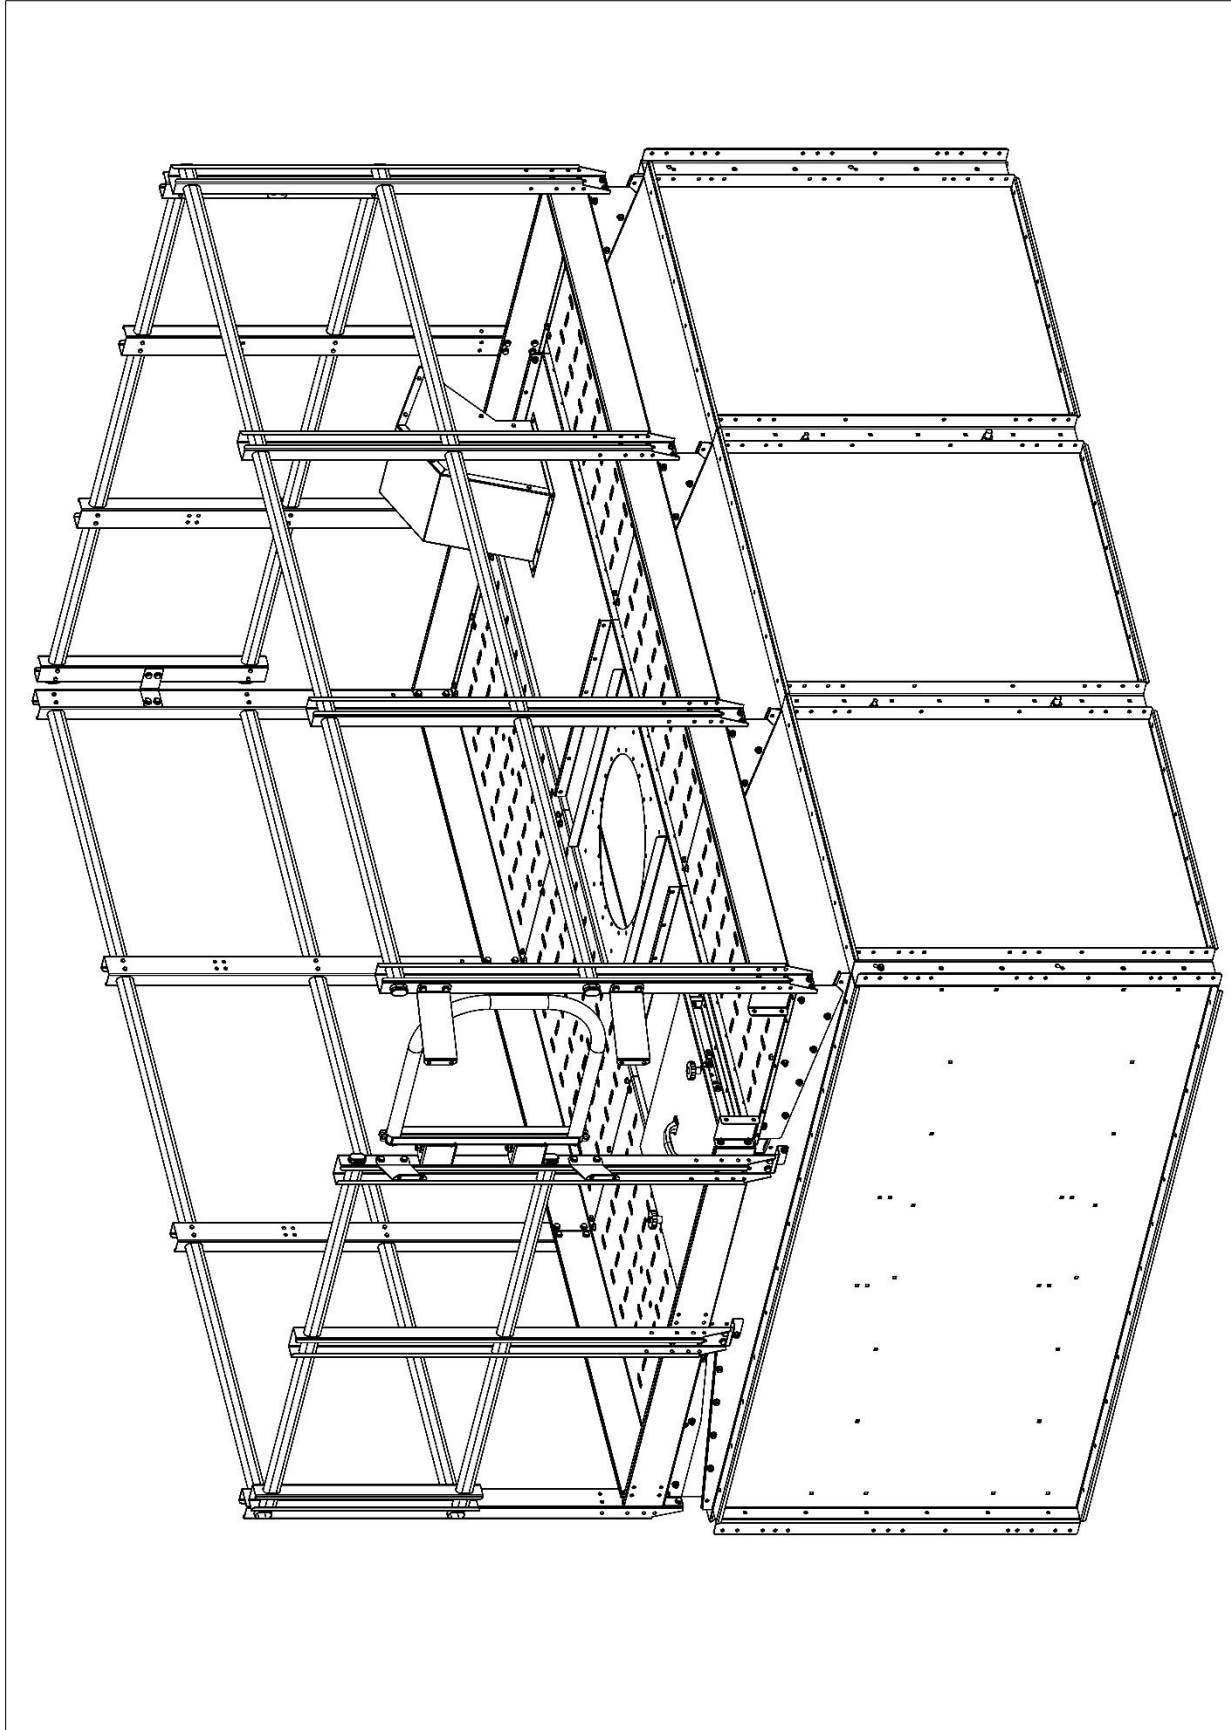

PART OF ARSKA GROUP

INSTALLATION MANUAL

HUOLTOTASO ASENNUSOHJE S / M- SARJA

MAINTENANCE PLATFORM INSTALLATION MANUAL, S / M SERIE

D16636

POS	CODE	S2	S3	S4	Nimitys	Description	Type
1	138281	1	1	1	Portti	Gate	
2	138731	10	12	14	Kaide	Railing	
3	138734_1310	2	2	2	Ohutseinäputki	Thin wall pipe	25x45 L=1310
4	138734_1900	2	2	2	Ohutseinäputki	Thin wall pipe	25x45 L=1900
5	138734_2075	4	-	-	Ohutseinäputki	Thin wall pipe	25x45 L=2075
6	138734_3090	-	4	-	Ohutseinäputki	Thin wall pipe	25x45 L=3090
7	138734_4100	-	-	4	Ohutseinäputki	Thin wall pipe	25x45 L=4100
8	138735	3	3	3	Levy	Plate	
9	139662	3	3	3	Tukilevy	Support plate	S-Sarja
10	139671	4	6	8	Ritilä	Grid	S-Sarja
11	139672	1	1	1	Potkulista	Kick plate	S-Sarja
12	139673	1	1	1	Potkulista	Kick plate	S-Sarja
13	139674	6	8	10	Tukilevy	Support plate	S-Sarja
14	139675	6	8	10	Tukilevy	Support plate	S-Sarja
15	139676	2	2	2	Tukilevy	Support plate	S-Sarja
16	139676PK	2	2	2	Tukilevy	Support plate	S-Sarja
17	139677	2	2	2	Tukilevy	Support plate	S-Sarja
18	139678	2	2	2	Tukilevy	Support plate	S-sarja
19	139720	2	2	2	Tikkaiden tukilevy	Ladder support plate	S-Sarja 2024
20	912513	52	60	68	Poraruuvi	Drill head screw	4.8x25
21	923645	146	176	206	Laippamutteri	Hex Flange Nut	M8
22	923653	146	176	206	Laippapultti	Hex Flange Bolt	M8x16
23	923930	4	4	4	Peitetulppa	Cover plug	25x45