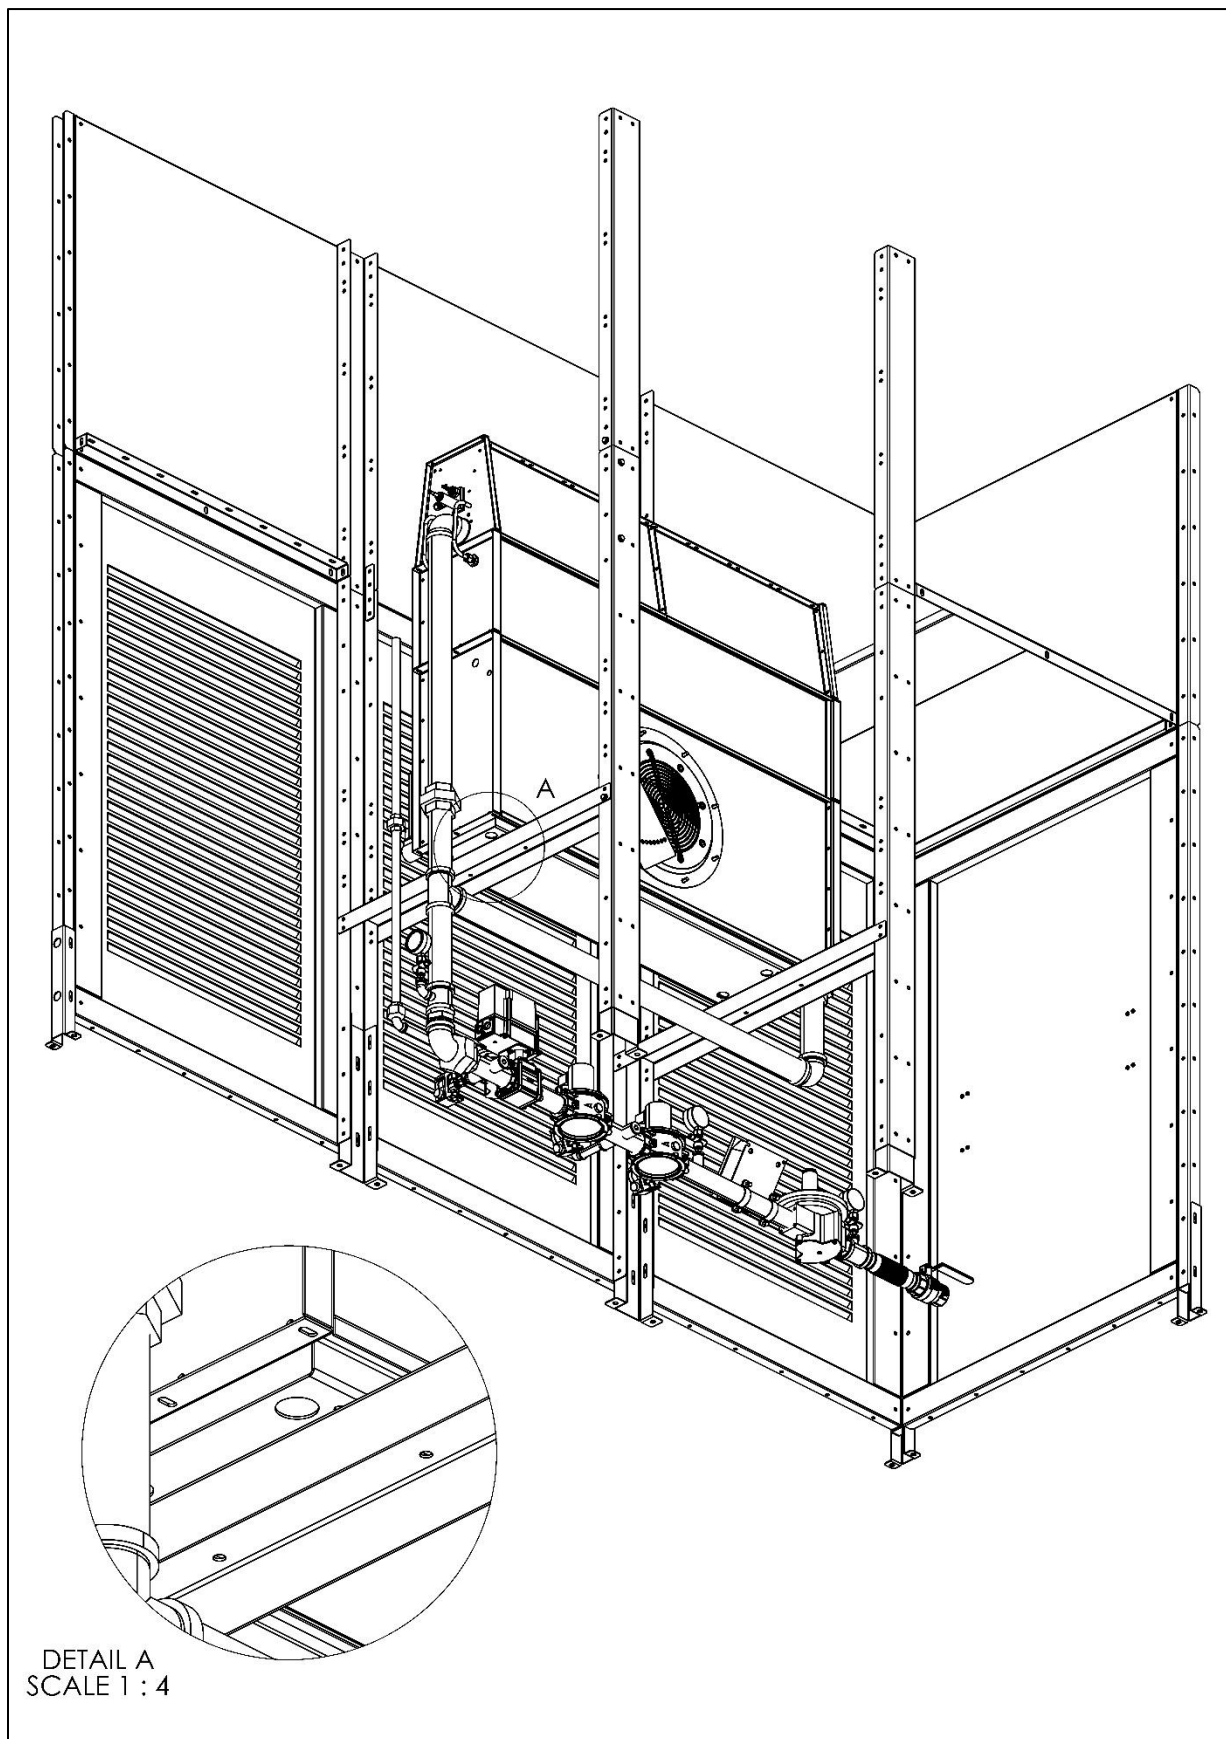

## INSTALLATION MANUAL

**LINJAPOLTIN ILMAKOTELO ASENNUSOHJE S / M- SARJA**

**LINE BURNER AIR CASING INSTALLATION MANUAL, S / M SERIES**

**D16824**

POS	140067	QTY	Nimitys	Description	Type
1	139503	24	Jatkopala		S-Sarja 2024
2	139617	23	Ilmakotelon levy		S-Sarja 2024
3	140073	2	Ovi	Door	
4	140078	12	U-profiili	U-profile	
5	140079	12	U-profiili	U-profile	
6	140080	4	U-profiili	U-profile	
7	140081	4	Jalka	Leg	
8	140082	4	Jalka	Leg	
9	140083	4	U-profiili	U-profile	
10	140084	4	Levy	Plate	
11	140085	1	Levy	Plate	
12	140086	6	Ritilä	Grid	
13	140089	1	Huoltoluukku	Service hatch	
14	140332	4	Peitelevy	Cover plate	
15	140333	4	Tukilevy	Support plate	
16	923645	750	Laippamutteri	Hex Flange Nut M8	
17	923653	750	Laippapultti	Hex Flange Bolt M8x16	

POS	CODE	140068_3	140068_4	Nimitys	Description	Type
1	139503	8	12	Jatkopala		S-Sarja 2024
2	139617	7	9	Ilmakotelon levy		S-Sarja 2024
3	140073	2	2	Ovi	Door	
4	140078	4	4	U-profiili	U-profile	
5	140079	4	6	U-profiili	U-profile	
6	140080	4	6	U-profiili	U-profile	
7	140081	4	6	Jalka	Leg	
8	140082	4	4	Jalka	Leg	
9	140083	4	4	U-profiili	U-profile	
10	140084	2	3	Levy	Plate	
11	140085	1	-	Poltin peti	Plate	S3
12	140085_1	-	1	Poltin peti	Plate	S4
13	140086	6	8	Ritilä	Grid	
14	140089	1	1	Huoltoluukku	Service hatch	
15	140332	4	4	Peitelevy	Cover plate	
16	140333	4	4	Tukilevy	Support plate	
17	923645	370	440	Laippamutteri	Hex Flange Nut	M8
18	923653	370	440	Laippapultti	Hex Flange Bolt	M8x16