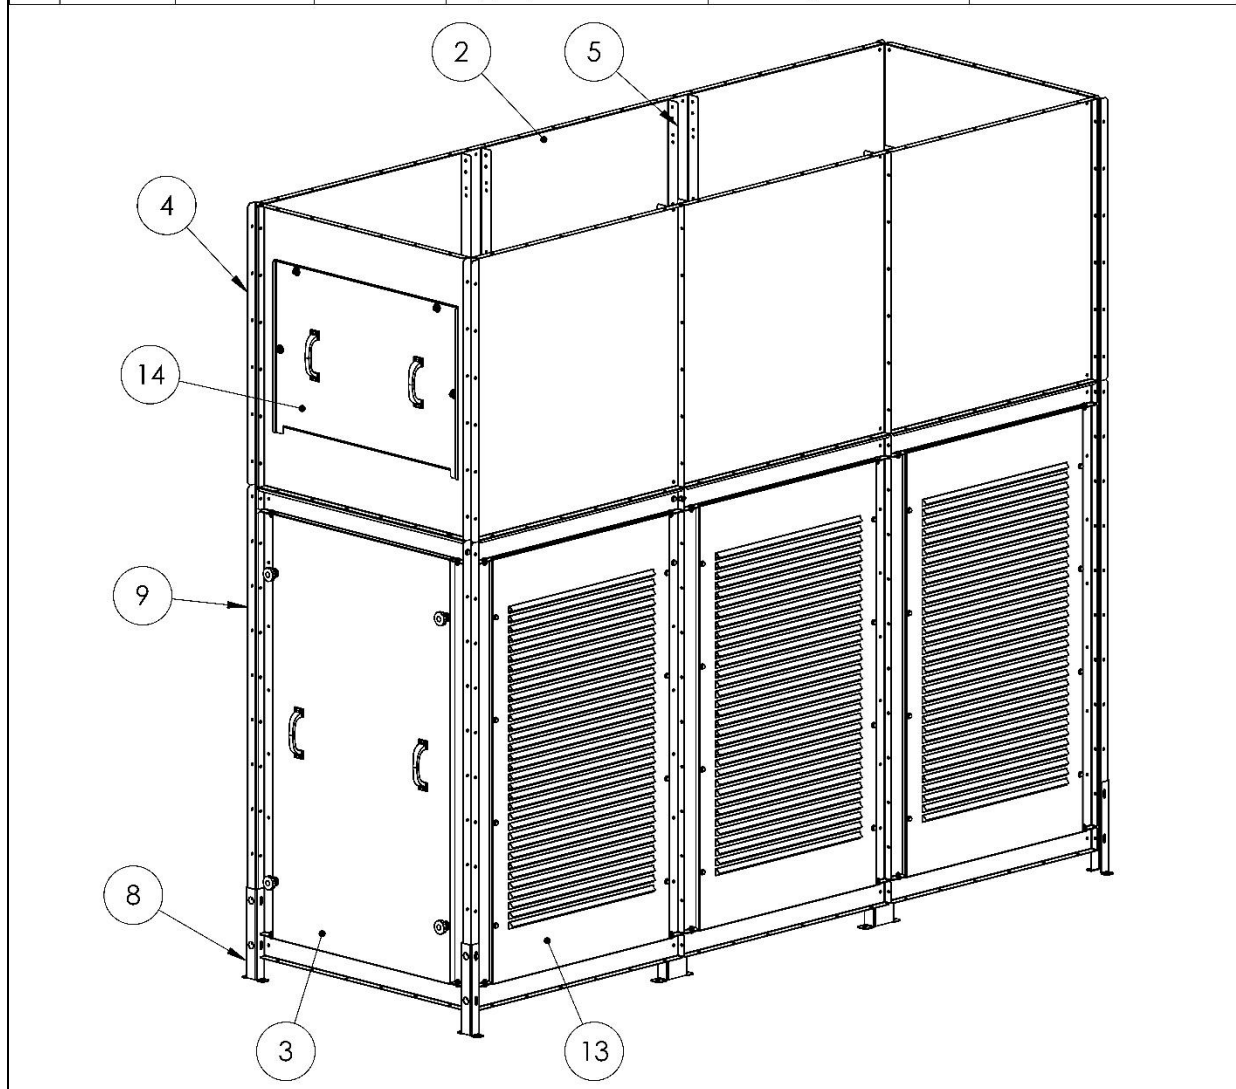

## INSTALLATION MANUAL

**LINJAPOLTIN ILMAKOTELO ASENNUSOHJE S / M- SARJA**

**LINE BURNER AIR CASING INSTALLATION MANUAL, S / M SERIES**

**D16824**

POS	140067	QTY	Nimitys	Description	Type
1	139503	24	Jatkopala		S-Sarja 2024
2	139617	23	Ilmakotelon levy		S-Sarja 2024
3	140073	2	Ovi	Door	
4	140078	12	U-profiili	U-profile	
5	140079	12	U-profiili	U-profile	
6	140080	4	U-profiili	U-profile	
7	140081	4	Jalka	Leg	
8	140082	4	Jalka	Leg	
9	140083	4	U-profiili	U-profile	
10	140084	4	Levy	Plate	
11	140085	1	Levy	Plate	
12	140086	6	Ritilä	Grid	
13	140089	1	Huoltoluukku	Service hatch	
14	140332	4	Peitelevy	Cover plate	
15	140333	4	Tukilevy	Support plate	
16	923645	750	Laippamutteri	Hex Flange Nut M8	
17	923653	750	Laippapultti	Hex Flange Bolt M8x16	

POS	CODE	140068_3	140068_4	Nimitys	Description	Type
1	139503	8	12	Jatkopala		S-Sarja 2024
2	139617	7	9	Ilmakotelon levy		S-Sarja 2024
3	140073	2	2	Ovi	Door	
4	140078	4	4	U-profiili	U-profile	
5	140079	4	6	U-profiili	U-profile	
6	140080	4	6	U-profiili	U-profile	
7	140081	4	6	Jalka	Leg	
8	140082	4	4	Jalka	Leg	
9	140083	4	4	U-profiili	U-profile	
10	140084	2	3	Levy	Plate	
11	140085	1	-	Poltin peti	Plate	S3
12	140085_1	-	1	Poltin peti	Plate	S4
13	140086	6	8	Ritilä	Grid	
14	140089	1	1	Huoltoluukku	Service hatch	
15	140332	4	4	Peitelevy	Cover plate	
16	140333	4	4	Tukilevy	Support plate	
17	923645	370	440	Laippamutteri	Hex Flange Nut	M8
18	923653	370	440	Laippapultti	Hex Flange Bolt	M8x16