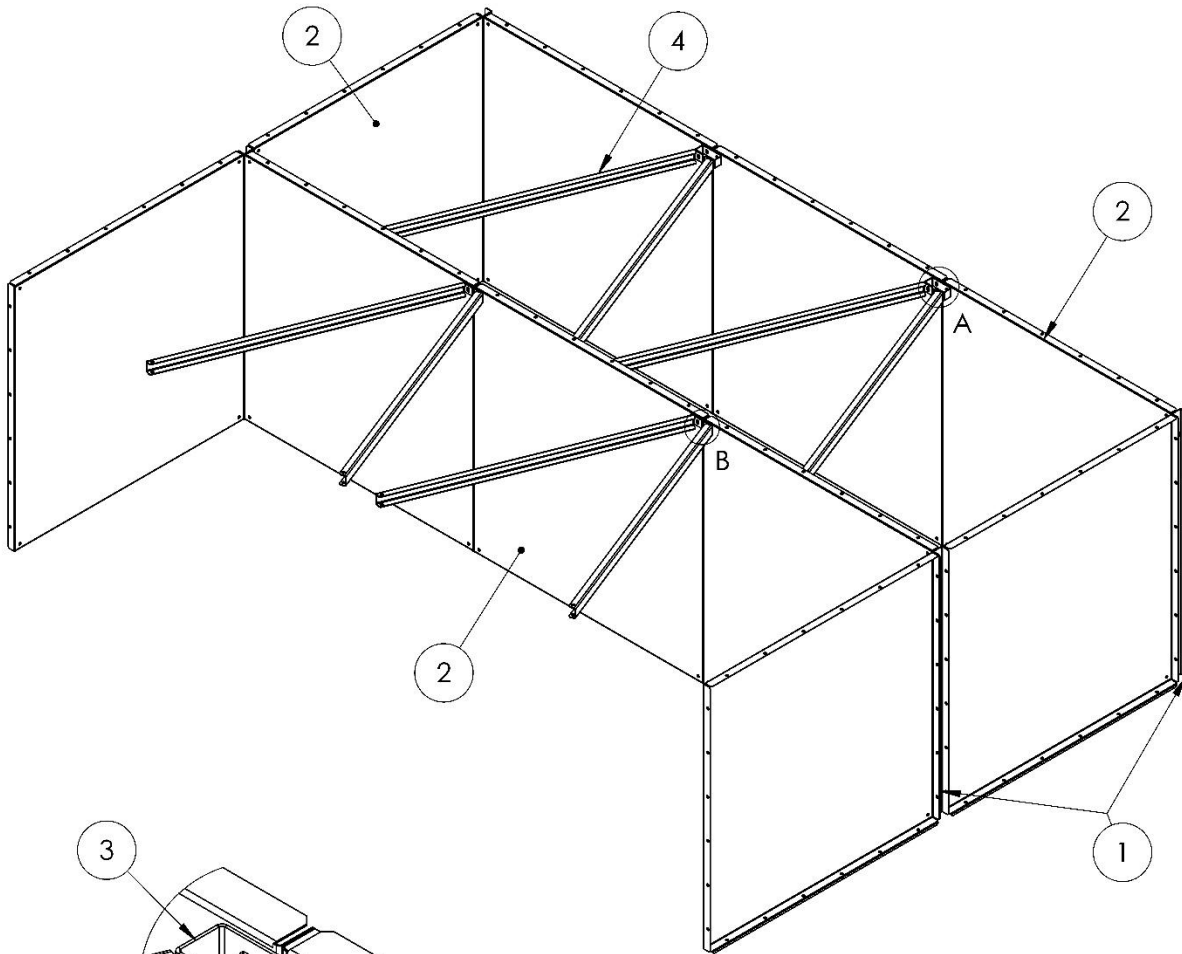

POS	CODE	140326_2	140326_3	140326_4	Nimitys	Description	Type
1	139574	4	4	4	U-profiili	U-profile	S-Sarja ilmakotelo L=1000mm
2	139617	8	10	12	Ilmakotelon levy		S-Sarja 2024
3	140066	1	2	3	Tukilevy	Support plate	
4	140321	4	8	12	Tukilevy ilmakotelo		1000mm
5	923645	80	100	120	Laippamutteri	Hex Flange Nut	M8
6	923653	80	100	120	Laippapultti	Hex Flange Bolt	M8x16

DETAIL A
SCALE 1 : 3

DETAIL B
SCALE 1 : 3