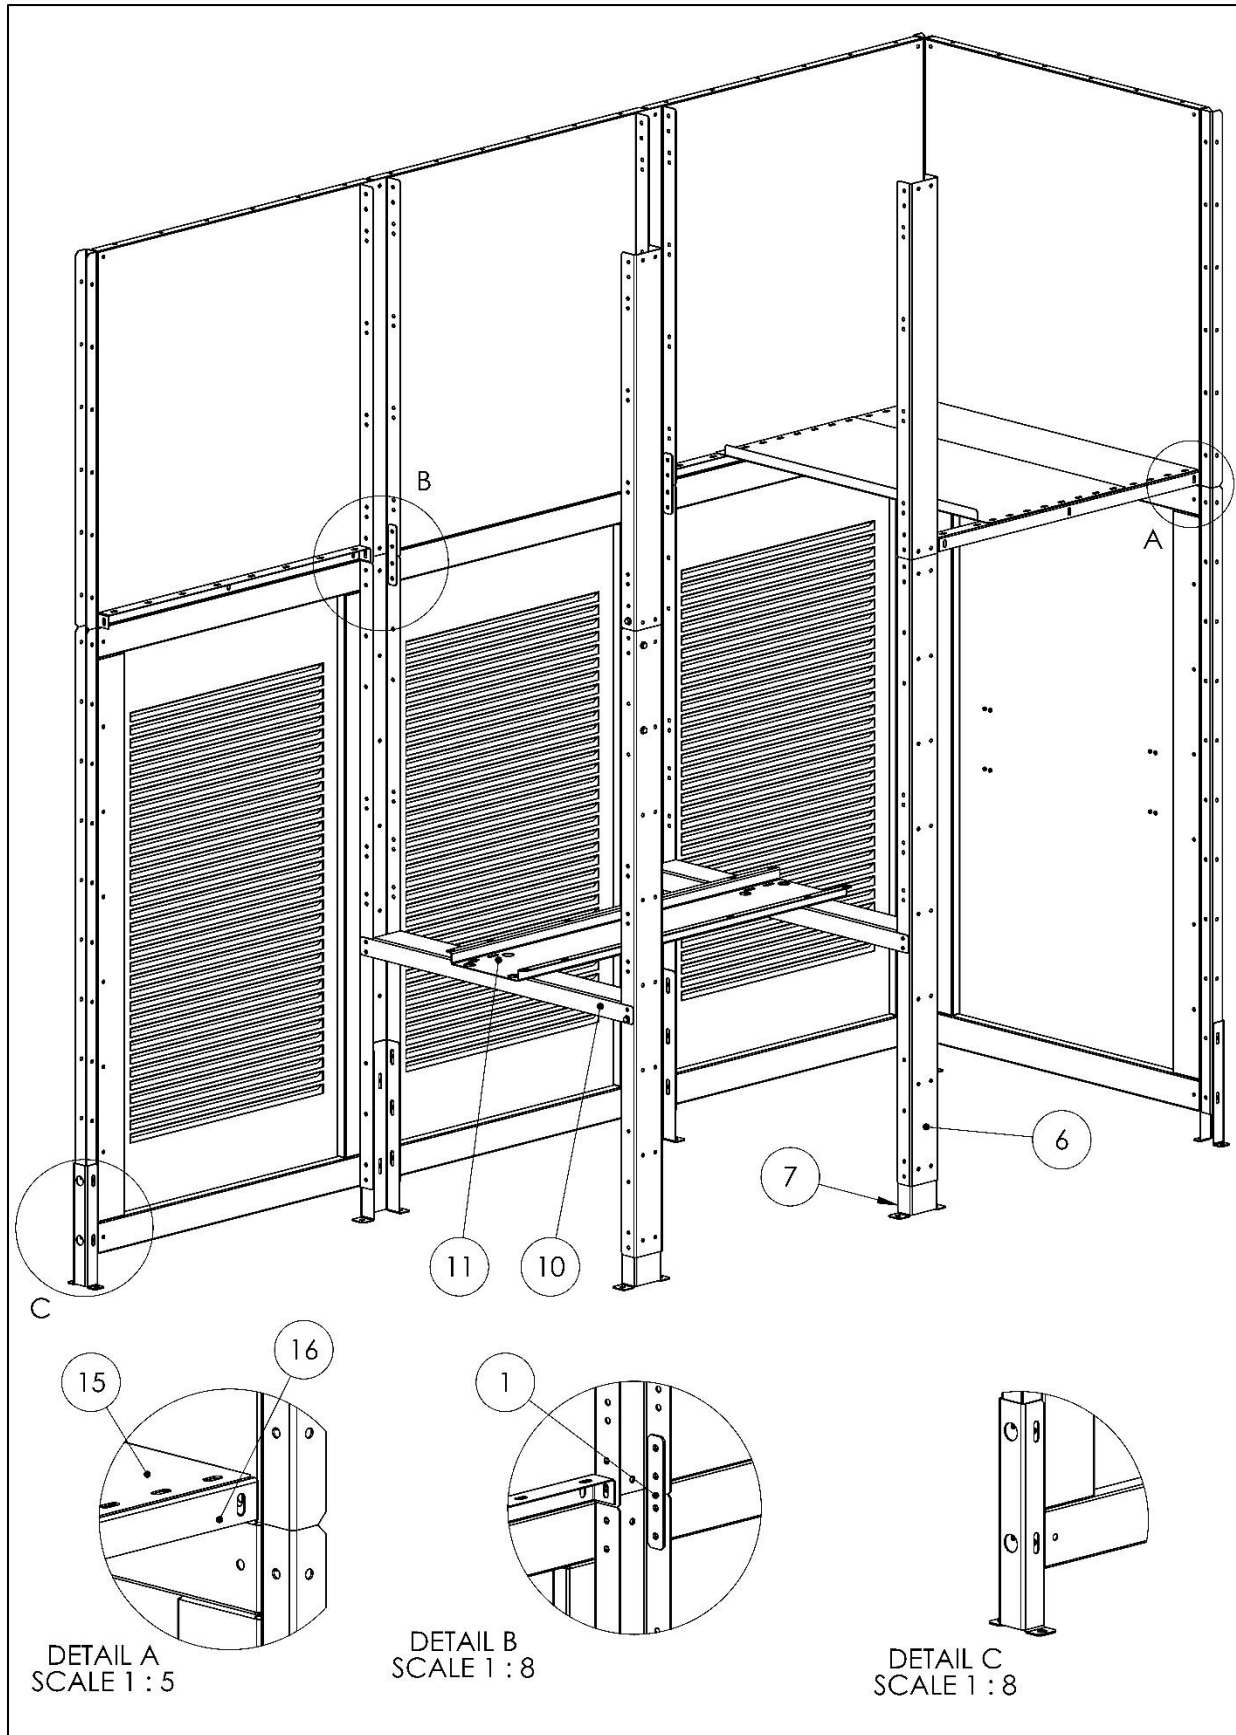

## INSTALLATION MANUAL

**LINJAPOLTIN ILMAKOTELO ASENNUSOHJE S / M- SARJA**

**LINE BURNER AIR CASING INSTALLATION MANUAL, S / M SERIES**

**D16824**

POS	140067	QTY	Nimitys	Description	Type
1	139503	24	Jatkopala		S-Sarja 2024
2	139617	23	Ilmakotelon levy		S-Sarja 2024
3	140073	2	Ovi	Door	
4	140078	12	U-profiili	U-profile	
5	140079	12	U-profiili	U-profile	
6	140080	4	U-profiili	U-profile	
7	140081	4	Jalka	Leg	
8	140082	4	Jalka	Leg	
9	140083	4	U-profiili	U-profile	
10	140084	4	Levy	Plate	
11	140085	1	Levy	Plate	
12	140086	6	Ritilä	Grid	
13	140089	1	Huoltoluukku	Service hatch	
14	140332	4	Peitelevy	Cover plate	
15	140333	4	Tukilevy	Support plate	
16	923645	750	Laippamutteri	Hex Flange Nut M8	
17	923653	750	Laippapultti	Hex Flange Bolt M8x16	

POS	CODE	140068_3	140068_4	Nimitys	Description	Type
1	139503	8	12	Jatkopala		S-Sarja 2024
2	139617	7	9	Ilmakotelon levy		S-Sarja 2024
3	140073	2	2	Ovi	Door	
4	140078	4	4	U-profiili	U-profile	
5	140079	4	6	U-profiili	U-profile	
6	140080	4	6	U-profiili	U-profile	
7	140081	4	6	Jalka	Leg	
8	140082	4	4	Jalka	Leg	
9	140083	4	4	U-profiili	U-profile	
10	140084	2	3	Levy	Plate	
11	140085	1	-	Poltin peti	Plate	S3
12	140085_1	-	1	Poltin peti	Plate	S4
13	140086	6	8	Ritilä	Grid	
14	140089	1	1	Huoltoluukku	Service hatch	
15	140332	4	4	Peitelevy	Cover plate	
16	140333	4	4	Tukilevy	Support plate	
17	923645	370	440	Laippamutteri	Hex Flange Nut	M8
18	923653	370	440	Laippapultti	Hex Flange Bolt	M8x16