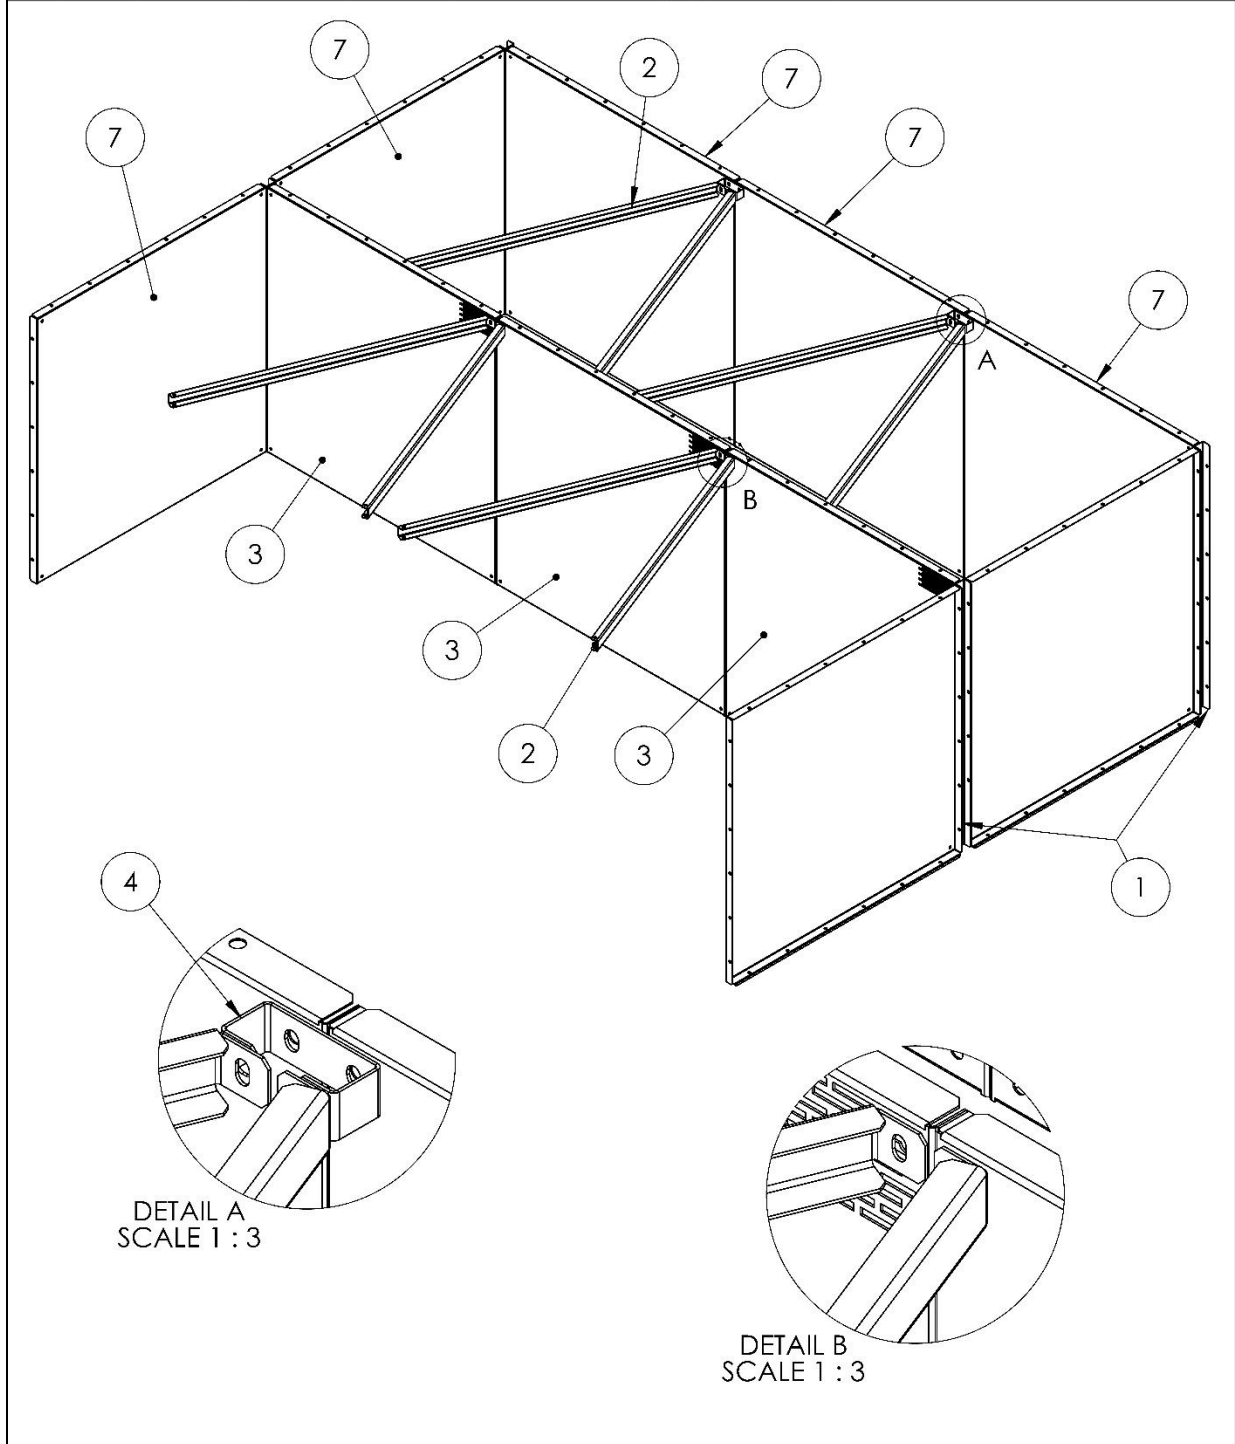

POS	CODE	140065_2	140065_3	140065_4	Nimitys	Description	Type
1	139574	4	4	4	U-profiili	U-profile	S-Sarja ilmakotelo L=1000mm
2	139617	6	7	8	Ilmakotelon levy		S-Sarja 2024
3	140061	2	3	4	Levy	Plate	
4	140066	1	2	3	Tukilevy	Support plate	
5	140321	4	8	12	Tukilevy ilmakotelo		1000mm
6	923645	80	100	120	Laippamutteri	Hex Flange Nut	M8
7	923653	80	100	120	Laippapultti	Hex Flange Bolt	M8x16