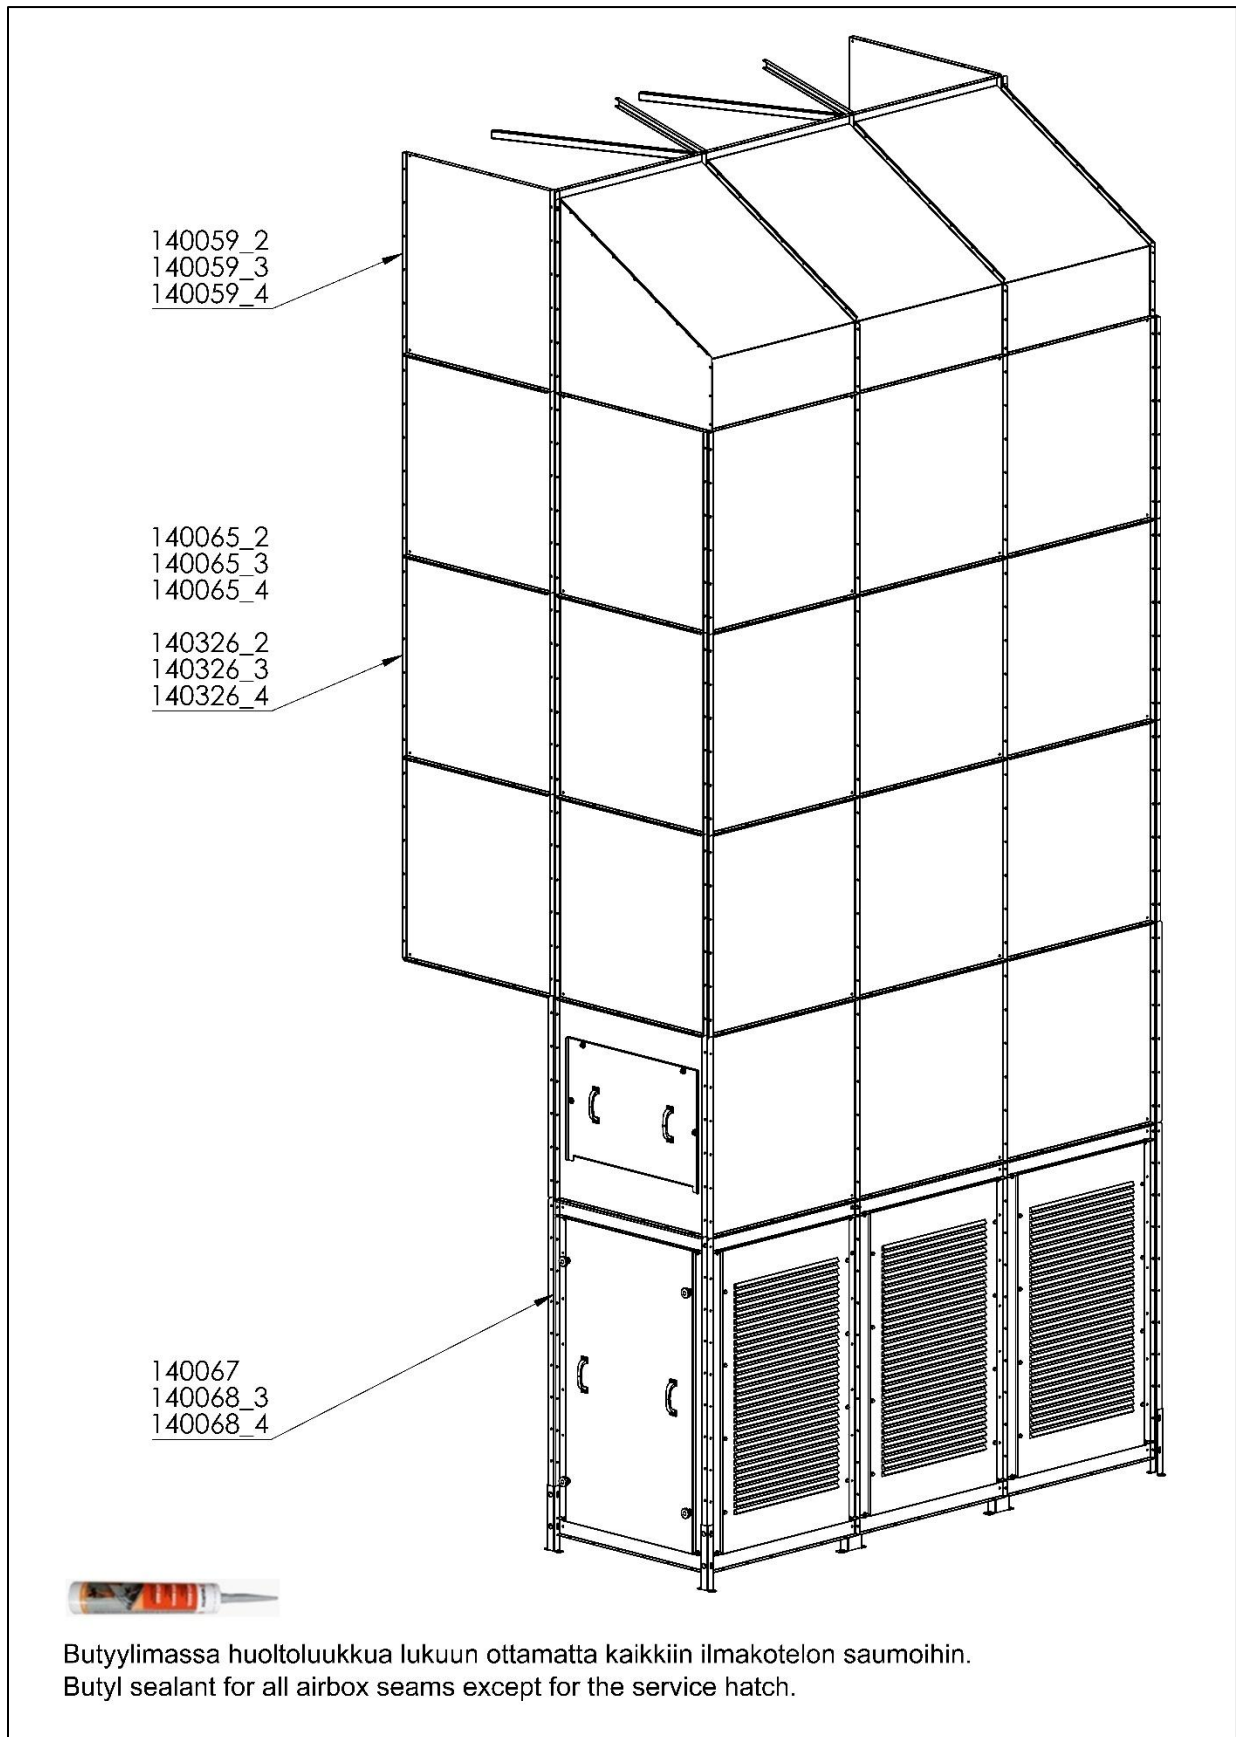

## INSTALLATION MANUAL

**LINJAPOLTIN ILMAKOTELO ASENNUSOHJE S / M- SARJA**

**LINE BURNER AIR CASING INSTALLATION MANUAL, S / M SERIES**

**D16824**

POS	140067	QTY	Nimitys	Description	Type
1	139503	24	Jatkopala		S-Sarja 2024
2	139617	23	Ilmakotelon levy		S-Sarja 2024
3	140073	2	Ovi	Door	
4	140078	12	U-profiili	U-profile	
5	140079	12	U-profiili	U-profile	
6	140080	4	U-profiili	U-profile	
7	140081	4	Jalka	Leg	
8	140082	4	Jalka	Leg	
9	140083	4	U-profiili	U-profile	
10	140084	4	Levy	Plate	
11	140085	1	Levy	Plate	
12	140086	6	Ritilä	Grid	
13	140089	1	Huoltoluukku	Service hatch	
14	140332	4	Peitelevy	Cover plate	
15	140333	4	Tukilevy	Support plate	
16	923645	750	Laippamutteri	Hex Flange Nut M8	
17	923653	750	Laippapultti	Hex Flange Bolt M8x16	