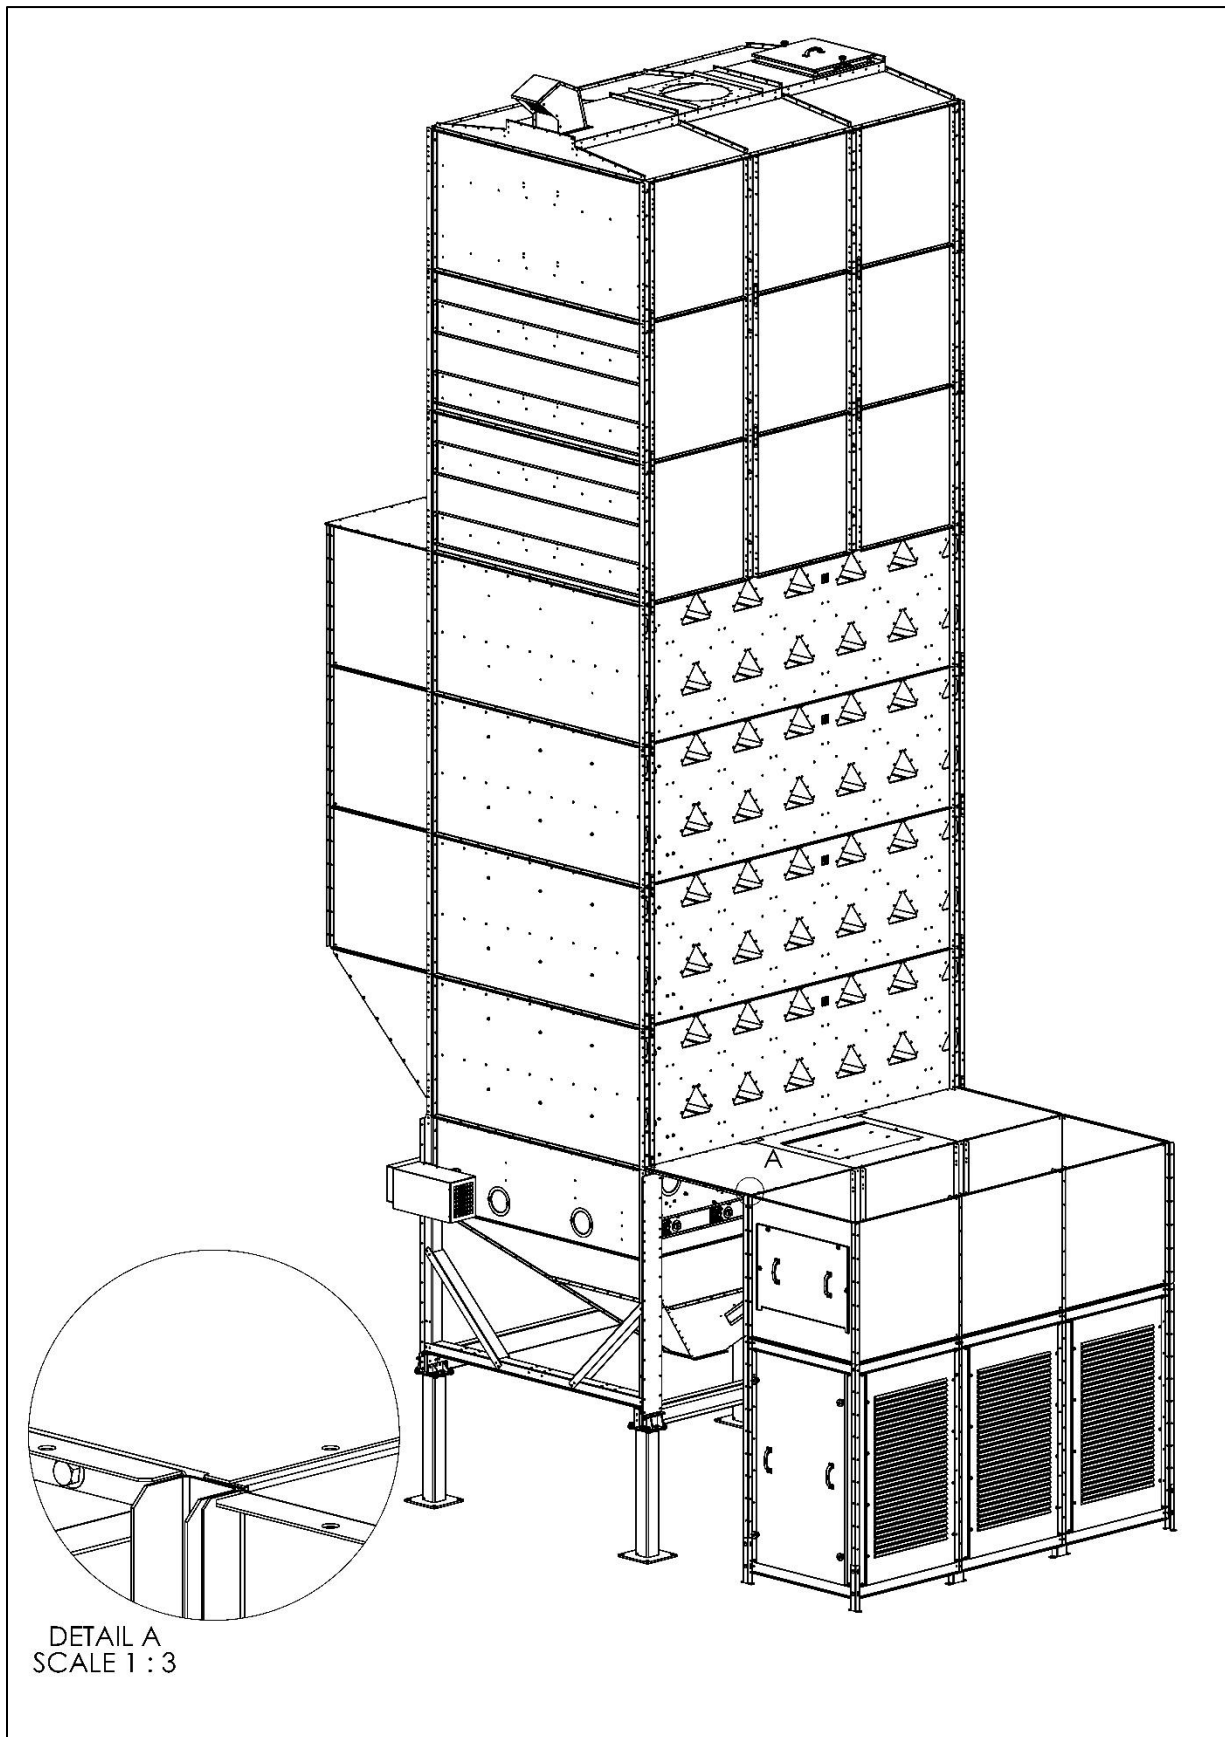

DETAIL A
SCALE 1 : 3