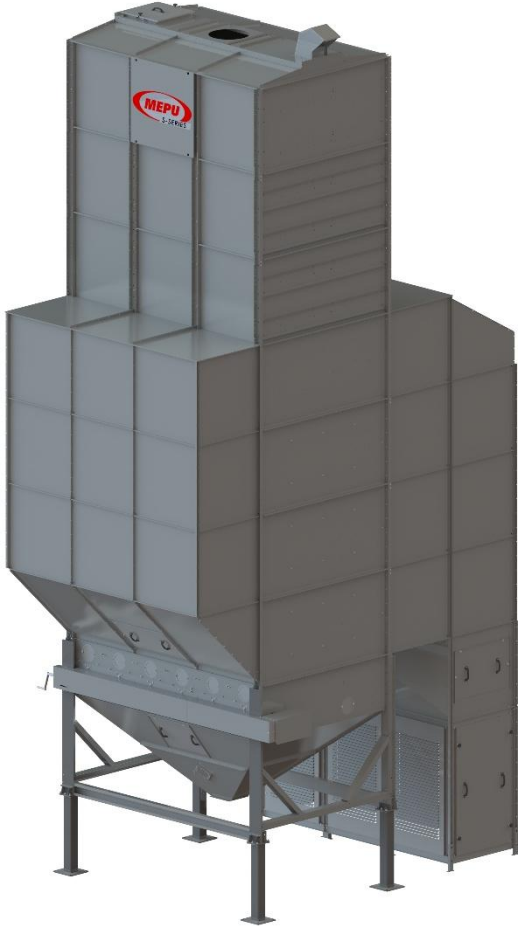

## INSTALLATION MANUAL

**LINJAPOLTIN ILMAKOTELO ASENNUSOHJE S / M- SARJA**

**LINE BURNER AIR CASING INSTALLATION MANUAL, S / M SERIES**

**D16824**

POS	140067	QTY	Nimitys	Description	Type
1	139503	24	Jatkopala		S-Sarja 2024
2	139617	23	Ilmakotelon levy		S-Sarja 2024
3	140073	2	Ovi	Door	
4	140078	12	U-profiili	U-profile	
5	140079	12	U-profiili	U-profile	
6	140080	4	U-profiili	U-profile	
7	140081	4	Jalka	Leg	
8	140082	4	Jalka	Leg	
9	140083	4	U-profiili	U-profile	
10	140084	4	Levy	Plate	
11	140085	1	Levy	Plate	
12	140086	6	Ritilä	Grid	
13	140089	1	Huoltoluukku	Service hatch	
14	140332	4	Peitelevy	Cover plate	
15	140333	4	Tukilevy	Support plate	
16	923645	750	Laippamutteri	Hex Flange Nut M8	
17	923653	750	Laippapultti	Hex Flange Bolt M8x16	

POS	CODE	140068_3	140068_4	Nimitys	Description	Type
1	139503	8	12	Jatkopala		S-Sarja 2024
2	139617	7	9	Ilmakotelon levy		S-Sarja 2024
3	140073	2	2	Ovi	Door	
4	140078	4	4	U-profiili	U-profile	
5	140079	4	6	U-profiili	U-profile	
6	140080	4	6	U-profiili	U-profile	
7	140081	4	6	Jalka	Leg	
8	140082	4	4	Jalka	Leg	
9	140083	4	4	U-profiili	U-profile	
10	140084	2	3	Levy	Plate	
11	140085	1	-	Poltin peti	Plate	S3
12	140085_1	-	1	Poltin peti	Plate	S4
13	140086	6	8	Ritilä	Grid	
14	140089	1	1	Huoltoluukku	Service hatch	
15	140332	4	4	Peitelevy	Cover plate	
16	140333	4	4	Tukilevy	Support plate	
17	923645	370	440	Laippamutteri	Hex Flange Nut	M8
18	923653	370	440	Laippapultti	Hex Flange Bolt	M8x16

DETAIL A  
SCALE 1 : 4

POS	CODE	140065_2	140065_3	140065_4	Nimitys	Description	Type
1	139574	4	4	4	U-profiili	U-profile	S-Sarja ilmakotelo L=1000mm
2	139617	6	7	8	Ilmakotelon levy		S-Sarja 2024
3	140061	2	3	4	Levy	Plate	
4	140066	1	2	3	Tukilevy	Support plate	
5	140321	4	8	12	Tukilevy ilmakotelo		1000mm
6	923645	80	100	120	Laippamutteri	Hex Flange Nut	M8
7	923653	80	100	120	Laippapultti	Hex Flange Bolt	M8x16