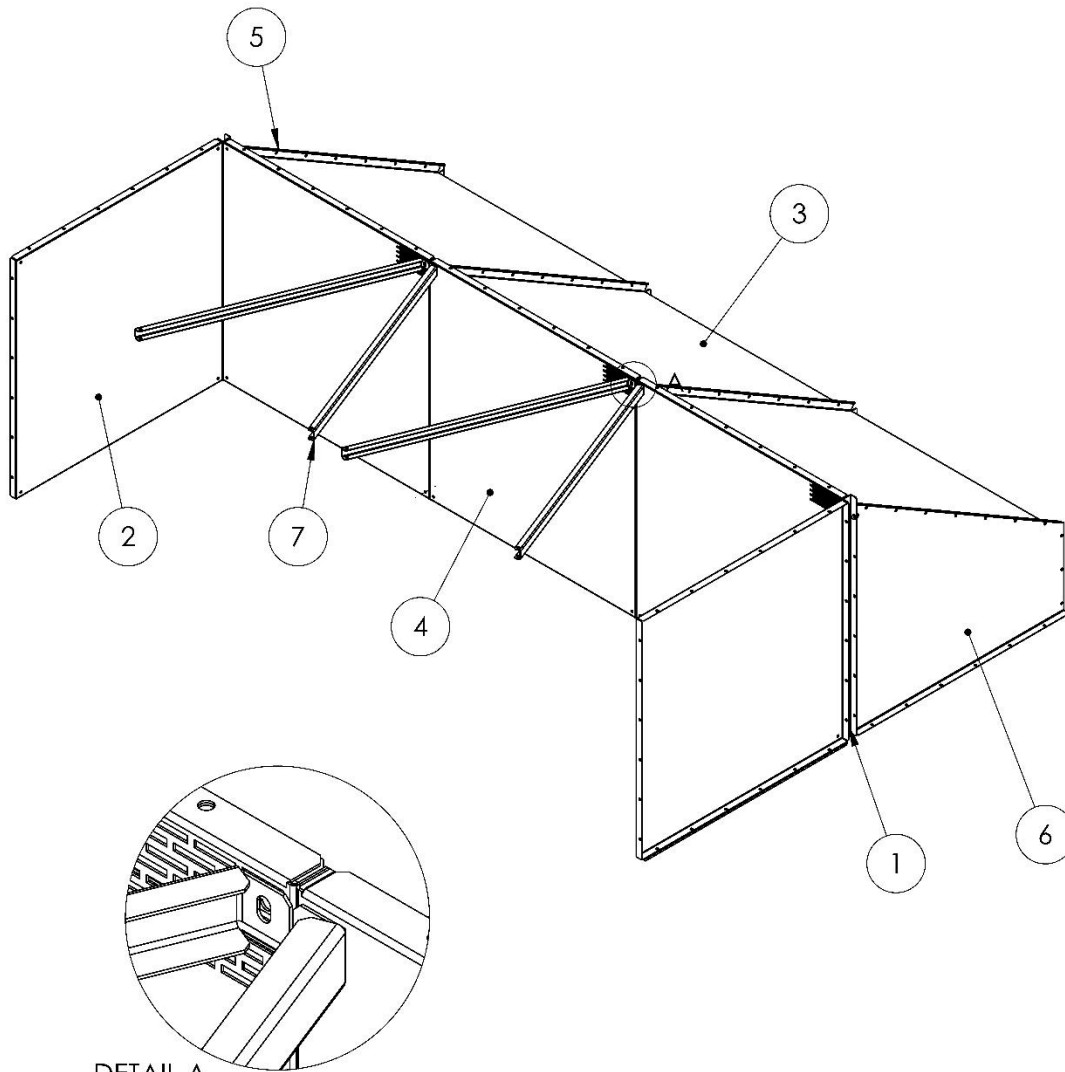

POS	CODE	140059_2	140059_3	140059_4	Nimitys	Description	Type
1	139574	2	2	2	U-profiili	U-profile	S-Sarja ilmakotelo L=1000mm
2	139617	2	2	2	Ilmakotelon levy		S-Sarja 2024
3	140060	2	3	4	Levy	Plate	
4	140061	2	3	4	Levy	Plate	
5	140062	1	1	1	Sivulevy		
6	140063	1	1	1	Sivulevy		
7	140321	2	4	6	Tukilevy ilmakotelo		1000mm
8	923645	74	92	110	Laippamutteri	Hex Flange Nut	M8
9	923653	74	92	110	Laippapultti	Hex Flange Bolt	M8x16

DETAIL A
SCALE 1 : 3