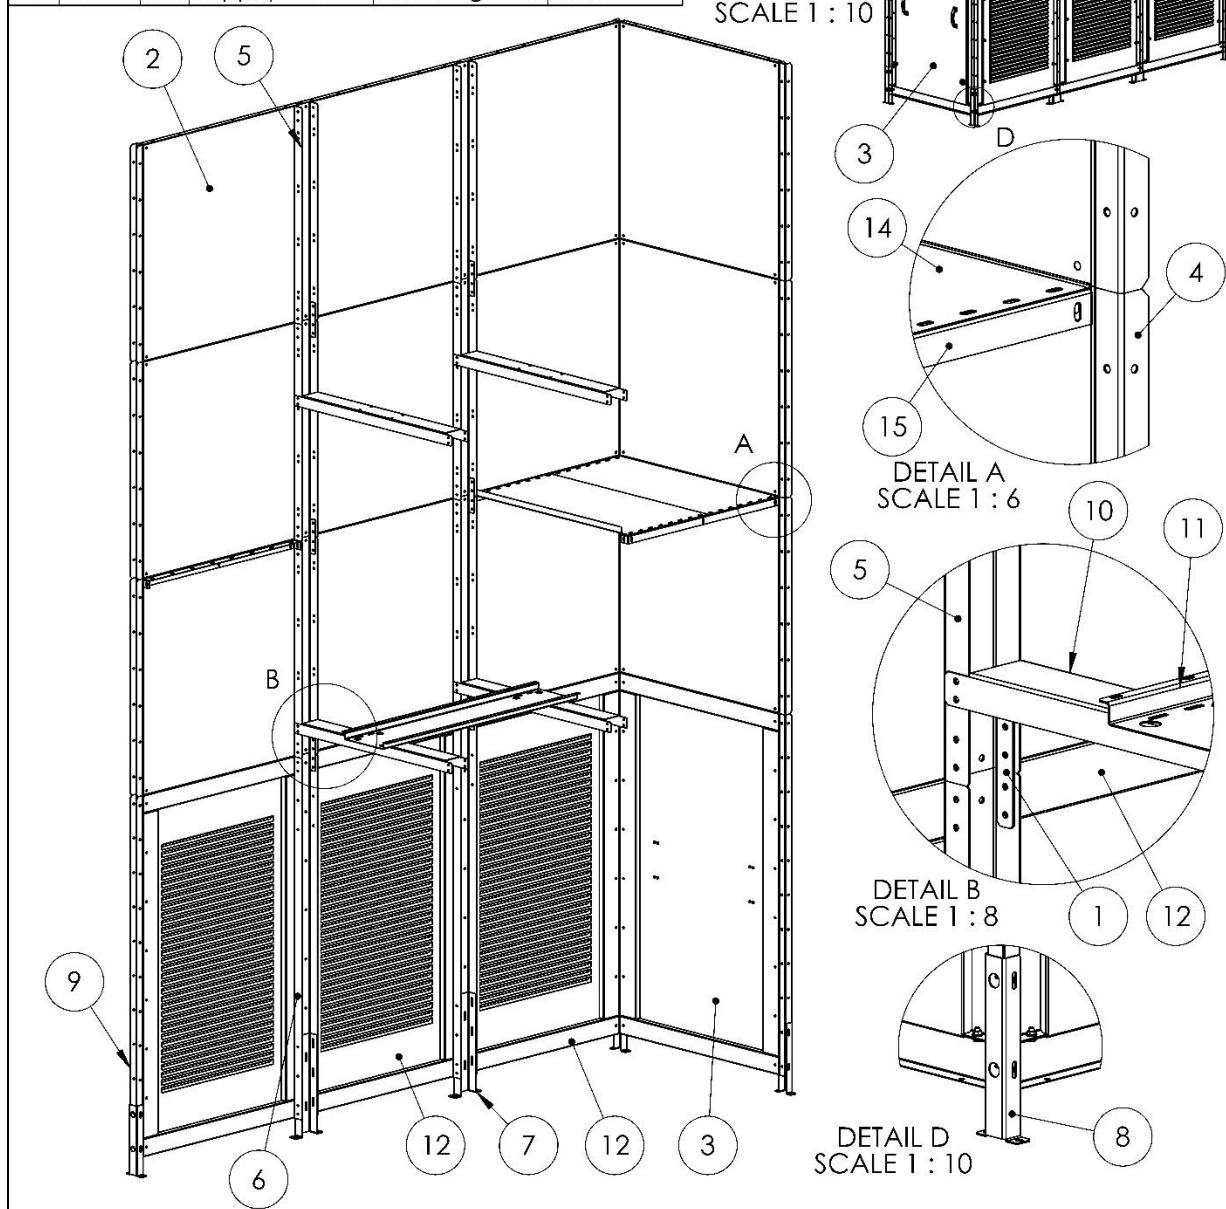

## INSTALLATION MANUAL

**LINJAPOLTIN ILMAKOTELO ASENNUSOHJE S / M- SARJA**

**LINE BURNER AIR CASING INSTALLATION MANUAL, S / M SERIES**

**D16824**

POS	140067	QTY	Nimitys	Description	Type
1	139503	24	Jatkopala		S-Sarja 2024
2	139617	23	Ilmakotelon levy		S-Sarja 2024
3	140073	2	Ovi	Door	
4	140078	12	U-profiili	U-profile	
5	140079	12	U-profiili	U-profile	
6	140080	4	U-profiili	U-profile	
7	140081	4	Jalka	Leg	
8	140082	4	Jalka	Leg	
9	140083	4	U-profiili	U-profile	
10	140084	4	Levy	Plate	
11	140085	1	Levy	Plate	
12	140086	6	Ritilä	Grid	
13	140089	1	Huoltoluukku	Service hatch	
14	140332	4	Peitelevy	Cover plate	
15	140333	4	Tukilevy	Support plate	
16	923645	750	Laippamutteri	Hex Flange Nut M8	
17	923653	750	Laippapultti	Hex Flange Bolt M8x16	

POS	CODE	140068_3	140068_4	Nimitys	Description	Type
1	139503	8	12	Jatkopala		S-Sarja 2024
2	139617	7	9	Ilmakotelon levy		S-Sarja 2024
3	140073	2	2	Ovi	Door	
4	140078	4	4	U-profiili	U-profile	
5	140079	4	6	U-profiili	U-profile	
6	140080	4	6	U-profiili	U-profile	
7	140081	4	6	Jalka	Leg	
8	140082	4	4	Jalka	Leg	
9	140083	4	4	U-profiili	U-profile	
10	140084	2	3	Levy	Plate	
11	140085	1	-	Poltin peti	Plate	S3
12	140085_1	-	1	Poltin peti	Plate	S4
13	140086	6	8	Ritilä	Grid	
14	140089	1	1	Huoltoluukku	Service hatch	
15	140332	4	4	Peitelevy	Cover plate	
16	140333	4	4	Tukilevy	Support plate	
17	923645	370	440	Laippamutteri	Hex Flange Nut	M8
18	923653	370	440	Laippapultti	Hex Flange Bolt	M8x16