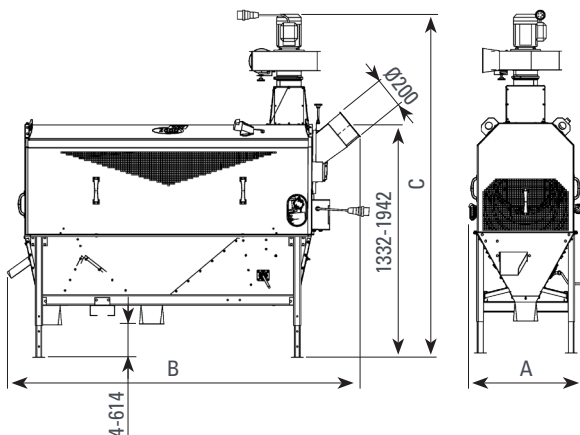

SORTEERIJA

VILJA TÕHUSAKS SORTTEERIMISEKS JA EELPUHASTUSEKS

SORTEERIJA

Mepu soodsa hinnaga tõhus sorteer Major 2000 on varustatud pöörleva sõeltrumliga, mis tagab ühtlase sorteerimistulemuse. Tänu hoolikalt läbimõeldud konstruktsioonile on sorteeri mõõtmetelt väike, kuid töömahult suur. Vaikset, tõhusat ja töökindlat Mepu sorteeri on kerge paigaldada ja kasutada. Näiteks saab seadme paigaldada statsionaarse kuivati ülemisele osale. Tänu hoolikalt projekteeritud konstruktsioonile seade ei vibreeri ega vaja pidevat järelevalvet. Ka hooldusvajadus on mõõdukas.

EELPUHASTI KUULUB STANDARDVARUSTUSSE

Sorteeri standardvarustusse kuulub eraldi tõusva õhu põhimõttel toimiv eelpuhasti. Eelpuhasti eraldab tolmu ja muu mustuse ühtviisi tõhusalt nii teraviljast, hernestest kui ka rapsiseemnetest. Erineva sõelaava suurusega saadaolevate sõeltrumlite kiirust ja kaldenurka saab reguleerida sujuvalt seadme töötamise ajal.

SÕELTRUMLID ON
SAADAVAL ERINEVATE
AVASUURUSTEGA!

Mudel	Major 2000
Laius A [cm]	768
Pikkus B [cm]	2 335
Kõrgus C [cm]	2 271
Kaal [kg]	200

Välimine sõel	Sisemine sõel	Kaer	Oder	Nisu	Rukis	Raps	Hernes	Uba
2 x 20	Ø8	SG	PR	-	-	-	-	-
2 x 20	Ø10	SG	-	-	-	-	-	-
2 x 20	4 x 15	-	PR	-	-	-	-	-
2 x 20	5 x 30	PR	-	-	-	-	-	-
2,3 x 20	Ø8	SG	SG	SG	SG	-	-	-
2,3 x 20	Ø10	SG	SG	SG	SG	-	-	-
2,3 x 20	4 x 15	SG	SG	SG	-	-	-	-
2,5 x 20	Ø8	-	MB/SG	SG	-	-	-	-
2,5 x 20	Ø10	-	MB/SG	SG	-	-	-	-
2,5 x 20	4 x 15	-	MB/SG	SG	-	-	-	-
2,7 x 20	Ø8	-	MB/SG	-	-	-	-	-
2,7 x 20	Ø10	-	MB/SG	-	-	-	-	-
5 x 30	Ø10	-	-	-	-	-	PR/SG	-
5 x 30	Ø12	-	-	-	-	-	PR/SG	-
5 x 30	Ø15	-	-	-	-	-	-	PR/SG
Ø3	Ø6	-	-	-	-	PR	-	-
Ø3	4 x 15	-	-	-	-	PR	-	-
3,2 x 20	Ø8 / Ø10	Tungaltera või speltanisu PR/SG						
3,4 x 20	Ø8 / Ø10	Tungaltera või speltanisu PR/SG						