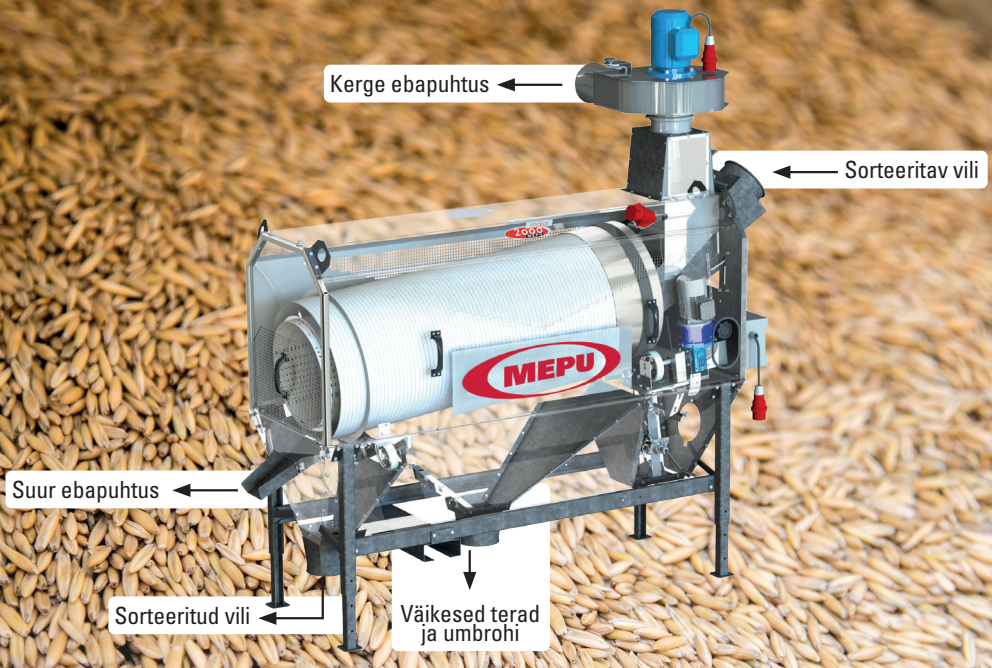

SORTEERIJA

VILJA TÕHUSAKS SORTTEERIMISEKS JA EELPUHASTUSEKS

SORTEERIJA

Mepu soodsa hinnaga tõhus sorteer Major 2000 on varustatud pöörleva sõeltrumliga, mis tagab ühtlase sorteerimistulemuse. Tänu hoolikalt läbimõeldud konstruktsioonile on sorteeri mõõtmetelt väike, kuid töömahult suur. Vaikset, tõhusat ja töökindlat Mepu sorteeri on kerge paigaldada ja kasutada. Näiteks saab seadme paigaldada statsionaarse kuivati ülemisele osale. Tänu hoolikalt projekteeritud konstruktsioonile seade ei vibreeri ega vaja pidevat järelevalvet. Ka hooldusvajadus on mõõdukas.

EELPUHASTI KUULUB STANDARDVARUSTUSSE

Sorteeri standardvarustusse kuulub eraldi tõusva õhu põhimõttel toimiv eelpuhasti. Eelpuhasti eraldab tolmu ja muu mustuse ühtviisi tõhusalt nii teraviljast, hernestest kui ka rapsiseemnetest. Erineva sõelaava suurusega saadaolevate sõeltrumlite kiirust ja kaldenurka saab reguleerida sujuvalt seadme töötamise ajal.

SÕELTRUMLID ON
SAADAVAL ERINEVATE
AVASUURUSTEGA!

Mudel	Major 2000
Laius A [cm]	768
Pikkus B [cm]	2 335
Kõrgus C [cm]	2 271
Kaal [kg]	200

Välimine sõel	Sisemine sõel	Kaer	Oder	Nisu	Rukis	Raps	Hernes	Uba
2 x 20	Ø8	SG	PR	-	-	-	-	-
2 x 20	Ø10	SG	-	-	-	-	-	-
2 x 20	4 x 15	-	PR	-	-	-	-	-
2 x 20	5 x 30	PR	-	-	-	-	-	-
2,3 x 20	Ø8	SG	SG	SG	SG	-	-	-
2,3 x 20	Ø10	SG	SG	SG	SG	-	-	-
2,3 x 20	4 x 15	SG	SG	SG	-	-	-	-
2,5 x 20	Ø8	-	MB/SG	SG	-	-	-	-
2,5 x 20	Ø10	-	MB/SG	SG	-	-	-	-
2,5 x 20	4 x 15	-	MB/SG	SG	-	-	-	-
2,7 x 20	Ø8	-	MB/SG	-	-	-	-	-
2,7 x 20	Ø10	-	MB/SG	-	-	-	-	-
5 x 30	Ø10	-	-	-	-	-	PR/SG	-
5 x 30	Ø12	-	-	-	-	-	PR/SG	-
5 x 30	Ø15	-	-	-	-	-	-	PR/SG
Ø3	Ø6	-	-	-	-	PR	-	-
Ø3	4 x 15	-	-	-	-	PR	-	-
3,2 x 20	Ø8 / Ø10	Tungaltera või speltanisu PR/SG						
3,4 x 20	Ø8 / Ø10	Tungaltera või speltanisu PR/SG						