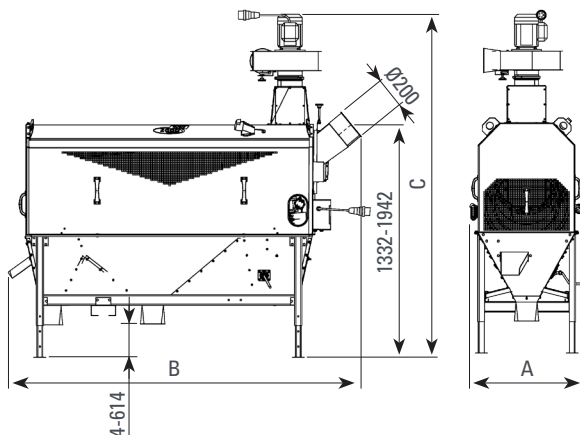

**STÅLTROMMEL,
FINNES I FLERE
STØRRELSER!**

Modell	Major 2000
Bredde A [cm]	768
Lengde B [cm]	2 335
Høyde C [cm]	2 271
Vekt [kg]	200

Yttre sold	Innre sold	Havre	Bygg	Hvete	Rug	Rybs	Erter	Åkerbønne
2 x 20	Ø8	SG	PR	-	-	-	-	-
2 x 20	Ø10	SG	-	-	-	-	-	-
2 x 20	4 x 15	-	PR	-	-	-	-	-
2 x 20	5 x 30	PR	-	-	-	-	-	-
2,3 x 20	Ø8	SG	SG	SG	SG	-	-	-
2,3 x 20	Ø10	SG	SG	SG	SG	-	-	-
2,3 x 20	4 x 15	SG	SG	SG	-	-	-	-
2,5 x 20	Ø8	-	MB/SG	SG	-	-	-	-
2,5 x 20	Ø10	-	MB/SG	SG	-	-	-	-
2,5 x 20	4 x 15	-	MB/SG	SG	-	-	-	-
2,7 x 20	Ø8	-	MB/SG	-	-	-	-	-
2,7 x 20	Ø10	-	MB/SG	-	-	-	-	-
5 x 30	Ø10	-	-	-	-	-	PR/SG	-
5 x 30	Ø12	-	-	-	-	-	PR/SG	-
5 x 30	Ø15	-	-	-	-	-	-	PR/SG
Ø3	Ø6	-	-	-	-	PR	-	-
Ø3	4 x 15	-	-	-	-	PR	-	-
3,2 x 20	Ø8/ Ø10	Utskilling av meldrøye eller spelt PR/SG						
3,4 x 20	Ø8/ Ø10	Utskilling av meldrøye eller spelt PR/SG						