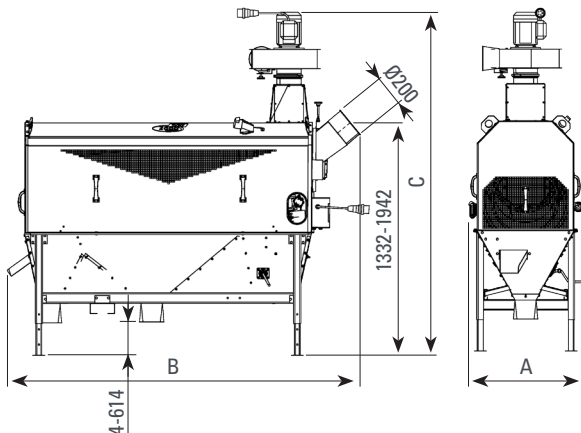

SORTERARE

Mepus förmånliga och effektiva sorterare Major 2000 är försedd med en roterande sälltrumma, som säkerställer ett kvalitativt sorteringsresultat. Tack vare den noggrant utformade strukturen gör att den här kompakta sorteraren har en hög kapacitet.

Den tysta, effektiva och tillförlitliga Mepu sorteraren är enkel att installera och ta i bruk. Sorteraren kan t.ex. installeras i torkbyggnadens övre del. En noggrant utformad struktur gör att maskinen inte vibrerar och inte kräver ständig tillsyn. Även underhållsbehoven är minimala.

Modell	Major 2000
Bredd A [cm]	768
Längd B [cm]	2 335
Höjd C [cm]	2 271
Vikt [kg]	200

Yttre sil	Inre sil	Havre	Korn	Vete	Råg	Rapsfrö	Ärtor	Bondböna
2 x 20	Ø8	SG	PR	-	-	-	-	-
2 x 20	Ø10	SG	-	-	-	-	-	-
2 x 20	4 x 15	-	PR	-	-	-	-	-
2 x 20	5 x 30	PR	-	-	-	-	-	-
2,3 x 20	Ø8	SG	SG	SG	SG	-	-	-
2,3 x 20	Ø10	SG	SG	SG	SG	-	-	-
2,3 x 20	4 x 15	SG	SG	SG	-	-	-	-
2,5 x 20	Ø8	-	MB/SG	SG	-	-	-	-
2,5 x 20	Ø10	-	MB/SG	SG	-	-	-	-
2,5 x 20	4 x 15	-	MB/SG	SG	-	-	-	-
2,7 x 20	Ø8	-	MB/SG	-	-	-	-	-
2,7 x 20	Ø10	-	MB/SG	-	-	-	-	-
5 x 30	Ø10	-	-	-	-	-	PR/SG	-
5 x 30	Ø12	-	-	-	-	-	PR/SG	-
5 x 30	Ø15	-	-	-	-	-	-	PR/SG
Ø3	Ø6	-	-	-	-	PR	-	-
Ø3	4 x 15	-	-	-	-	PR	-	-
3,2 x 20	Ø8 / Ø10	Avskiljning av mjöldruga eller spelt PR / SG						
3,4 x 20	Ø8 / Ø10	Avskiljning av mjöldruga eller spelt PR / SG						