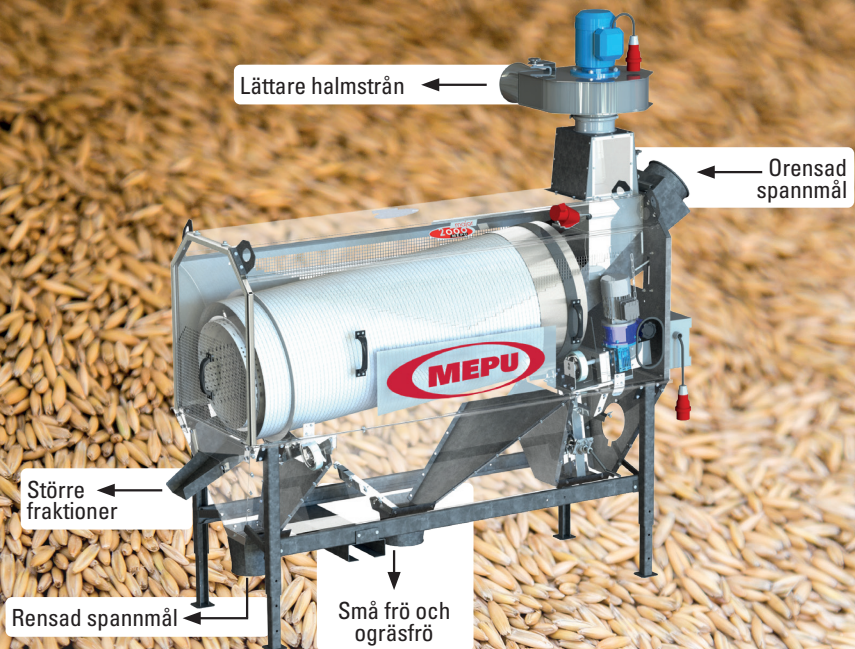

SORTERARE

Mepus förmånliga och effektiva sorterare Major 2000 är försedd med en roterande sälltrumma, som säkerställer ett kvalitativt sorteringsresultat. Tack vare den noggrant utformade strukturen gör att den här kompakta sorteraren har en hög kapacitet.

Den tysta, effektiva och tillförlitliga Mepu sorteraren är enkel att installera och ta i bruk. Sorteraren kan t.ex. installeras i torkbyggnadens övre del. En noggrant utformad struktur gör att maskinen inte vibrerar och inte kräver ständig tillsyn. Även underhållsbehoven är minimala.

FÖRRENARE SOM STANDARDUTRUSTNING

Sorteraren har som standardutrustning en skild förrenare som fungerar enligt stigluftsprincipen. Sorteraren separerar damm, agnar och lättare halmstrån från säd, ärtor, raps samt rybs. Sälltrumman finns med varierande hålstorlekar, trummans hastighet och lutningsvinkel kan regleras steglöst medan maskinen går.

Modell	Major 2000
Bredd A [cm]	768
Längd B [cm]	2 335
Höjd C [cm]	2 271
Vikt [kg]	200

Yttre sil	Inre sil	Havre	Korn	Vete	Råg	Rapsfrö	Ärtor	Bondböna
2 x 20	Ø8	SG	PR	-	-	-	-	-
2 x 20	Ø10	SG	-	-	-	-	-	-
2 x 20	4 x 15	-	PR	-	-	-	-	-
2 x 20	5 x 30	PR	-	-	-	-	-	-
2,3 x 20	Ø8	SG	SG	SG	SG	-	-	-
2,3 x 20	Ø10	SG	SG	SG	SG	-	-	-
2,3 x 20	4 x 15	SG	SG	SG	-	-	-	-
2,5 x 20	Ø8	-	MB/SG	SG	-	-	-	-
2,5 x 20	Ø10	-	MB/SG	SG	-	-	-	-
2,5 x 20	4 x 15	-	MB/SG	SG	-	-	-	-
2,7 x 20	Ø8	-	MB/SG	-	-	-	-	-
2,7 x 20	Ø10	-	MB/SG	-	-	-	-	-
5 x 30	Ø10	-	-	-	-	-	PR/SG	-
5 x 30	Ø12	-	-	-	-	-	PR/SG	-
5 x 30	Ø15	-	-	-	-	-	-	PR/SG
Ø3	Ø6	-	-	-	-	PR	-	-
Ø3	4 x 15	-	-	-	-	PR	-	-
3,2 x 20	Ø8 / Ø10	Avskiljning av mjöldruga eller spelt PR / SG						
3,4 x 20	Ø8 / Ø10	Avskiljning av mjöldruga eller spelt PR / SG						