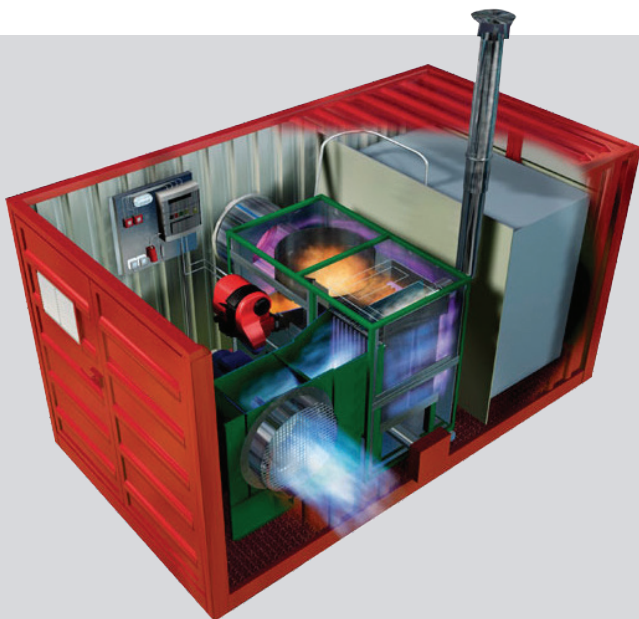

## KONTEINERKATLAD

Mepu ökonoomne ja töökindel kütteseade Hot Box on projekteeritud spetsiaalselt suurte rajatiste kütmiseks.

Kergesti kasutusse võetav, konteineris asuv kütteseade toodab soojust kiiresti ja sobiv töötemperatuur saavutatakse vaevata. Sissetulevat õhku võib võtta köetavatest ruumidest või väliskeskkonnast.

Mudel	HB310
Laius [cm]	380
Pikkus [cm]	220
Kõrgus [cm]	229
Kaal [kg]	2 350
Küttevõimsus [kW]	310
Õhuvool [m <sup>3</sup> / h]	15 500
Kütusepaak [l]	2 800
Põleti [mudel]	KP26H

**VÕTKE MEIEGA ÜHENDUST!**