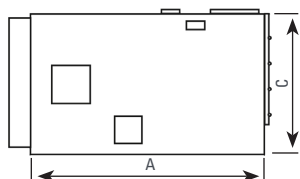

Mudel	HB310
Laius [cm]	380
Pikkus [cm]	220
Kõrgus [cm]	229
Kaal [kg]	2 350
Küttevõimsus [kW]	310
Õhuvool [m <sup>3</sup> / h]	15 500
Kütusepaak [l]	2 800
Põleti [mudel]	KP26H

**VÕTKE MEIEGA ÜHENDUST!**