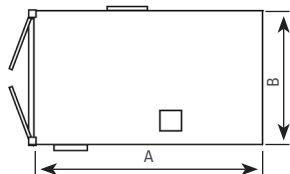

Mudel	HB310
Laius [cm]	380
Pikkus [cm]	220
Kõrgus [cm]	229
Kaal [kg]	2 350
Küttevõimsus [kW]	310
Õhuvool [m <sup>3</sup> / h]	15 500
Kütusepaak [l]	2 800
Põleti [mudel]	KP26H

**VÕTKE MEIEGA ÜHENDUST!**