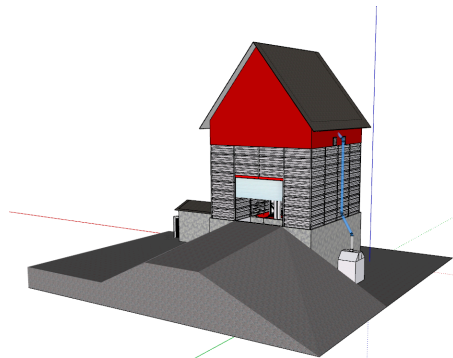

PAKETTORK

Med hjälp av ett noggrant utformat ett brett utbud av Mepus paket torkar, skräddarsys en tork som passar varje kunds behov. De sex grundmodeller av paket torkarna kan mångsidigt ändras genom att lägga till antal silon och höja höjden.

Tippgropan, torkanläggningen och sorteringsanläggningarna kan alla installeras inuti paket torken, då koncentreras spannmålets hanteringsprocess naturligt under samma tak. Som torkens värmekälla kan användas oljepannor, en miljövänlig och ekonomisk biobrännare utrustad med flisugn eller gasugnar.

TILLÄGGSUTRUSTNING

- Tippgropan ståldelar och galler
- Trappsteg
- Ventilationssystem
- Silosens luckor
- Galler