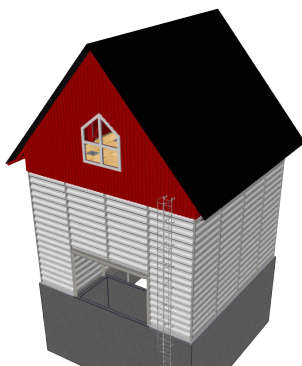

MODELL 5

Modell 4

Förvarings-silo [skikten]	6	7	8	9	10	11	12	13
Förvarings-silo [st.]	14	14	14	14	14	14	14	14
Förvarings-silo volym [m³]	371	429	486	544	602	660	718	775
Silo för färsk spannmål [skikten]	1	2	3	4	5	6	7	8
Silo för färsk spannmål [st.]	2	2	2	2	2	2	2	2
Silo för färsk spannmål [m³]	22	31	39	49	58	67	76	85
Total volym [m³]	393	459	526	593	660	727	794	860

Modell 5

Förvarings-silo [skikten]	6	7	8	9	10	11	12	13
Förvarings-silo [st.]	10	10	10	10	10	10	10	10
Förvarings-silo volym [m³]	361	417	473	529	585	641	697	753
Silo för färsk spannmål [skikten]	1	2	3	4	5	6	7	8
Silo för färsk spannmål [st.]	2	2	2	2	2	2	2	2
Silo för färsk spannmål [m³]	27	38	49	60	72	83	94	105
Total volym [m³]	388	455	522	589	656	724	791	858

Modell 6

Förvarings-silo [skikten]	6	7	8	9	10	11	12	13
Förvarings-silo [st.]	14	14	14	14	14	14	14	14
Förvarings-silo volym [m³]	505	583	662	740	819	897	975	1053
Silo för färsk spannmål [skikten]	1	2	3	4	5	6	7	8
Silo för färsk spannmål [st.]	2	2	2	2	2	2	2	2
Silo för färsk spannmål [m³]	27	38	49	60	72	83	94	105
Total volym [m³]	532	621	711	801	890	980	1069	1159