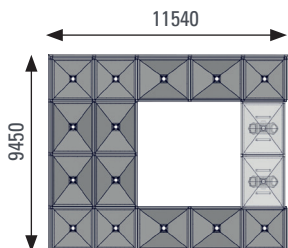

Modell 3									
Förvaringssilo [skikten]	6	7	8	9	10	11	12	13	
Förvaringssilo [st.]	10	10	10	10	10	10	10	10	
Förvaringssilo volym [m ³]	266	308	349	391	433	474	516	557	
Silo för färsk spannmål [skikten]	1	2	3	4	5	6	7	8	
Silo för färsk spannmål [st.]	2	2	2	2	2	2	2	2	
Silo för färsk spannmål [m ³]	22	31	34	49	58	67	76	85	
Total volym [m ³]	288	339	389	440	491	541	592	642	

MODELL 4

MODELL 5

MODELL 6

Modell 4

Förvarings-silo [skikten]	6	7	8	9	10	11	12	13
Förvarings-silo [st.]	14	14	14	14	14	14	14	14
Förvarings-silo volym [m ³]	371	429	486	544	602	660	718	775
Silo för färsk spannmål [skikten]	1	2	3	4	5	6	7	8
Silo för färsk spannmål [st.]	2	2	2	2	2	2	2	2
Silo för färsk spannmål [m ³]	22	31	39	49	58	67	76	85
Total volym [m ³]	393	459	526	593	660	727	794	860