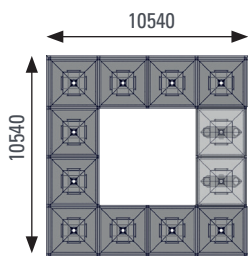

MODELL 4

MODELL 5

MODELL 6

Modell 4

Förvarings-silo [skikten]	6	7	8	9	10	11	12	13
Förvarings-silo [st.]	14	14	14	14	14	14	14	14
Förvarings-silo volym [m ³]	371	429	486	544	602	660	718	775
Silo för färsk spannmål [skikten]	1	2	3	4	5	6	7	8
Silo för färsk spannmål [st.]	2	2	2	2	2	2	2	2
Silo för färsk spannmål [m ³]	22	31	39	49	58	67	76	85
Total volym [m ³]	393	459	526	593	660	727	794	860

Modell 5

Förvarings-silo [skikten]	6	7	8	9	10	11	12	13
Förvarings-silo [st.]	10	10	10	10	10	10	10	10
Förvarings-silo volym [m ³]	361	417	473	529	585	641	697	753
Silo för färsk spannmål [skikten]	1	2	3	4	5	6	7	8
Silo för färsk spannmål [st.]	2	2	2	2	2	2	2	2
Silo för färsk spannmål [m ³]	27	38	49	60	72	83	94	105
Total volym [m ³]	388	455	522	589	656	724	791	858