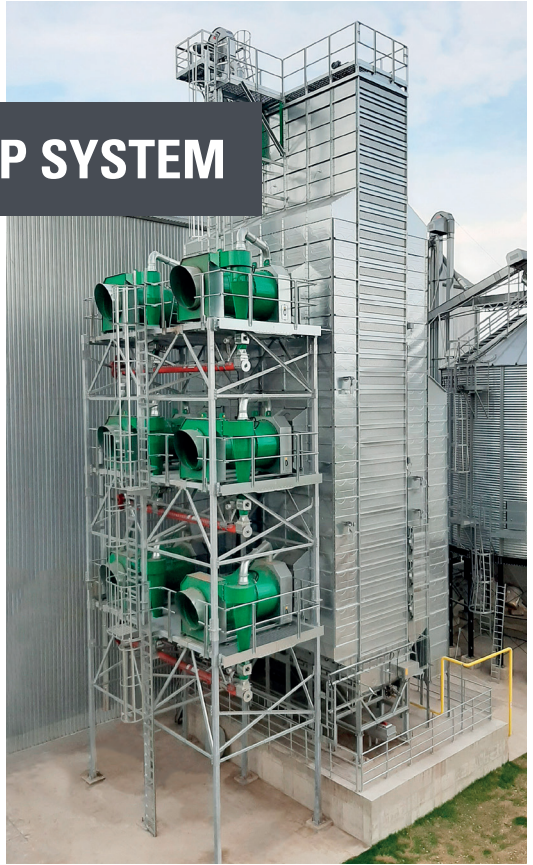

LAVERE STØVUTSLIPP MED

STØVUTSLIPP SYSTEM

Alle som håndterer korn vet at støv alltid vil være et problem. Det nye Mepu støvutslipp system fjerner over 90% av kornstøv og urenheter. Støvutslippet er betydelig mindre enn med konvensjonelle støvvifter uten denne nye teknologien. Urenhetene konsentreres og kan samles opp i tilhenger eller i Mepus egen Einari støvkontainer.

Mepus støvsystem er rimelig, effektivt og bedrer brann sikkerheten i tørkeanlegget. Mindre støv og urenheter gir et betydelig bedre arbeidsmiljø.