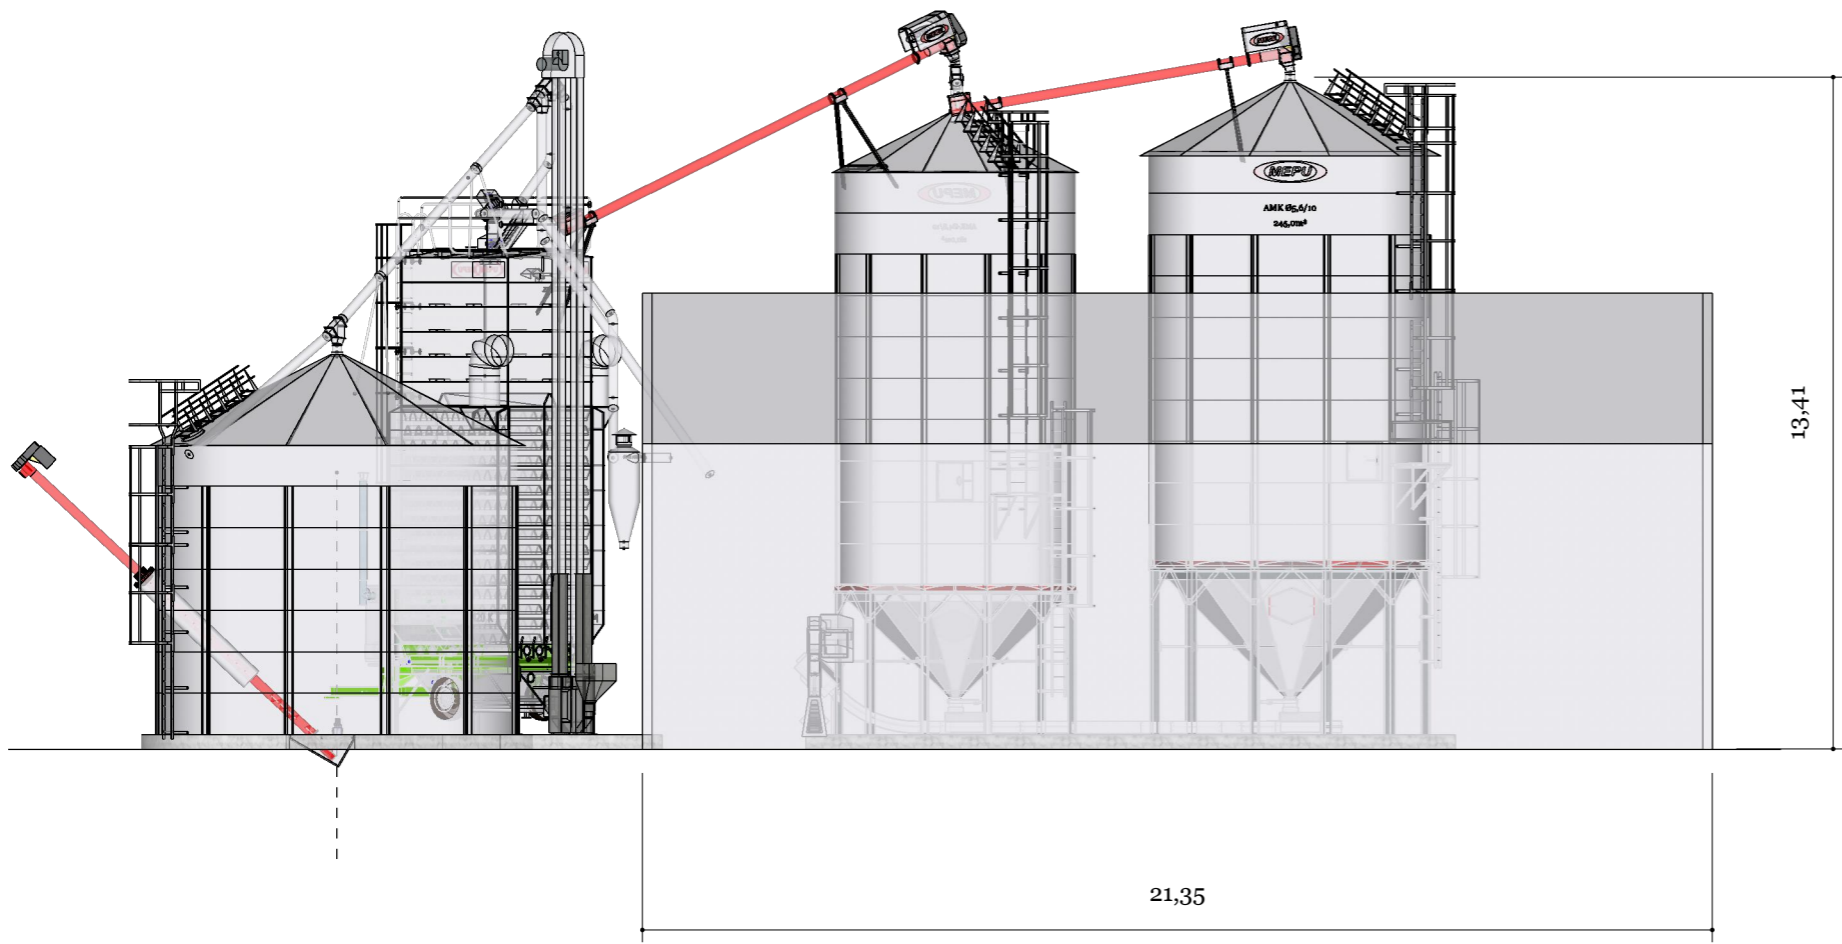

PROJEKTIKUVA.Simula.M420.20230822

ASIAKAS  
Simula

PROJEKTI  
M: JMo

PROJEKTI NO.

PVM  
22.08.2023

SUUNNITELIJA  
Diplomi-insinööri  
JHn

KUVAUS  
M420k  
AMK4,8/10-181m<sup>3</sup>,AMK5,6/10-245m<sup>3</sup>

TARJOUSKUVA ON VIITTEELLINEN JA VOI POIKETA TARJOUSAINESTOSTA/ OFFER DRAWING IS INDICATIVE ONLY AND MAY DIFFER FROM PRICE QUOTE

PROJEKTIKUVA.Simula.M420.20230822

ASIAKAS  
Simula

PROJEKTI  
M: JMo

PROJEKTI NO.

PVM  
22.08.2023

SUUNNITTELIJA  
Diplomi-insinööri  
JHn

KUVAUS  
M420k  
AMK4,8/10-181m<sup>3</sup>,AMK5,6/10-245m<sup>3</sup>