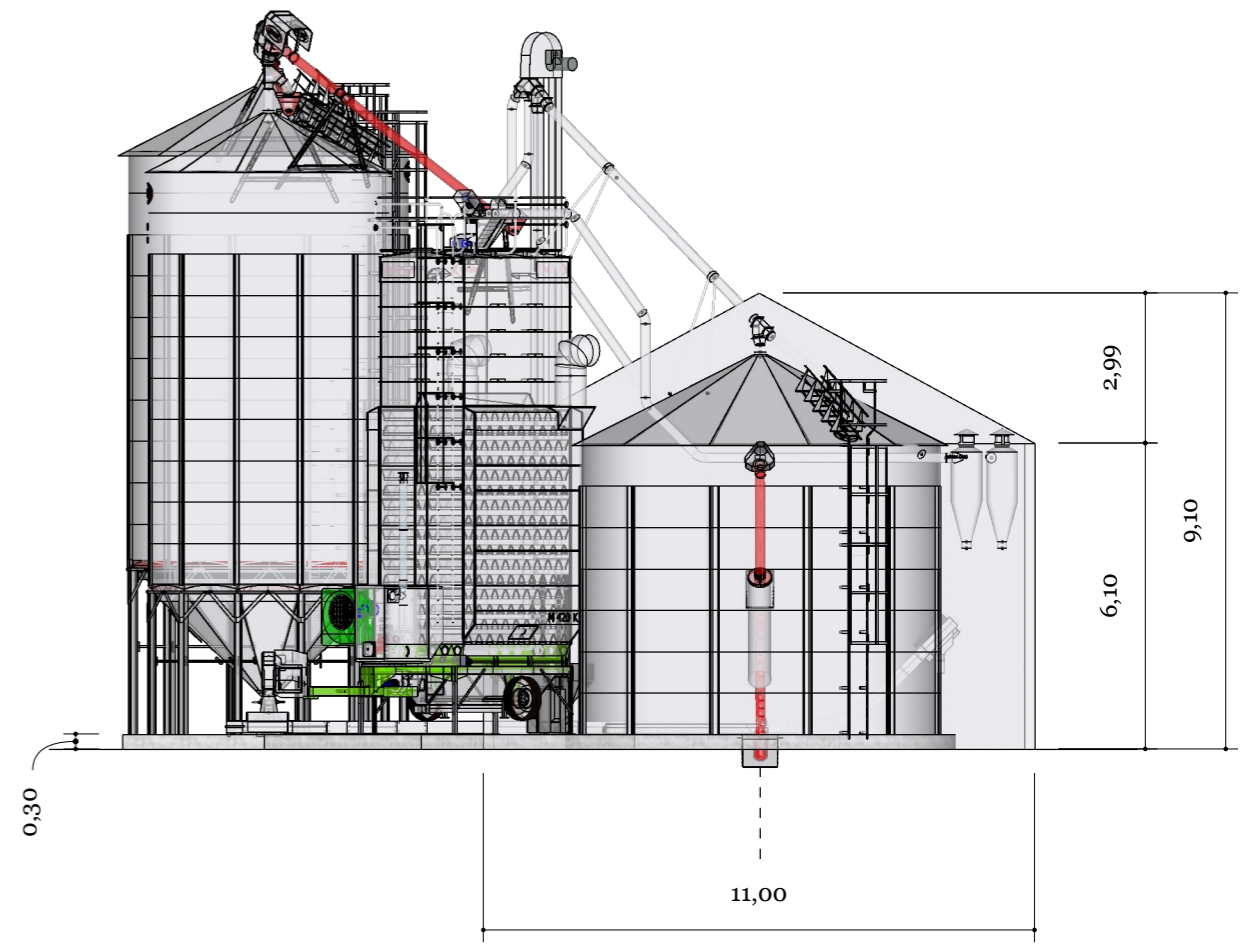

PROJEKTIKUVA.Simula.M420.20230822

ASIAKAS  
Simula

PROJEKTI  
M: JMo

PROJEKTI NO.

PVM  
22.08.2023

SUUNNITELIJA  
Diplomi-insinööri  
JHn

KUVAUS  
M420k  
AMK4,8/10-181m<sup>3</sup>,AMK5,6/10-245m<sup>3</sup>

TARJOUSKUVA ON VIITTEELLINEN JA VOI POIKETA TARJOUSAINESTOSTA/ OFFER DRAWING IS INDICATIVE ONLY AND MAY DIFFER FROM PRICE QUOTE

PROJEKTIKUVA.Simula.M420.20230822

ASIAKAS  
Simula

PROJEKTI  
M: JMo

PROJEKTI NO.

PVM  
22.08.2023

SUUNNITTELIJA  
Diplomi-insinööri  
JHn

KUVAUS  
M420k  
AMK4,8/10-181m<sup>3</sup>,AMK5,6/10-245m<sup>3</sup>