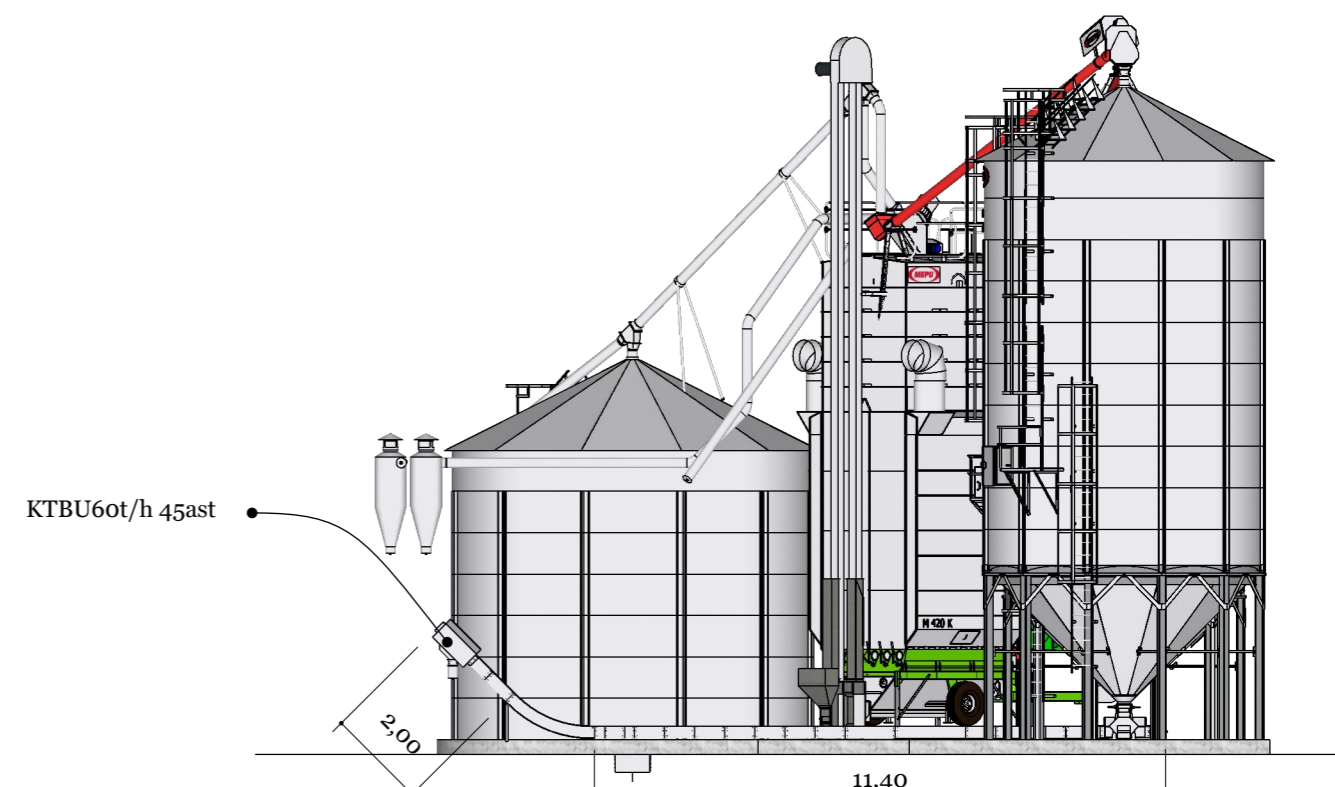

PROJEKTIKUVA.Simula.M420.20230822

ASIAKAS  
Simula

PROJEKTI  
M: JMo

PROJEKTI NO.

PVM  
22.08.2023

SUUNNITELIJA  
Diplomi-insinööri  
JHn

KUVAUS  
M420k  
AMK4,8/10-181m<sup>3</sup>,AMK5,6/10-245m<sup>3</sup>

TARJOUSKUVA ON VIITTEELLINEN JA VOI POIKETA TARJOUSAINESTOSTA/ OFFER DRAWING IS INDICATIVE ONLY AND MAY DIFFER FROM PRICE QUOTE

PROJEKTIKUVA.Simula.M420.20230822

ASIAKAS  
Simula

PROJEKTI  
M: JMo

PROJEKTI NO.