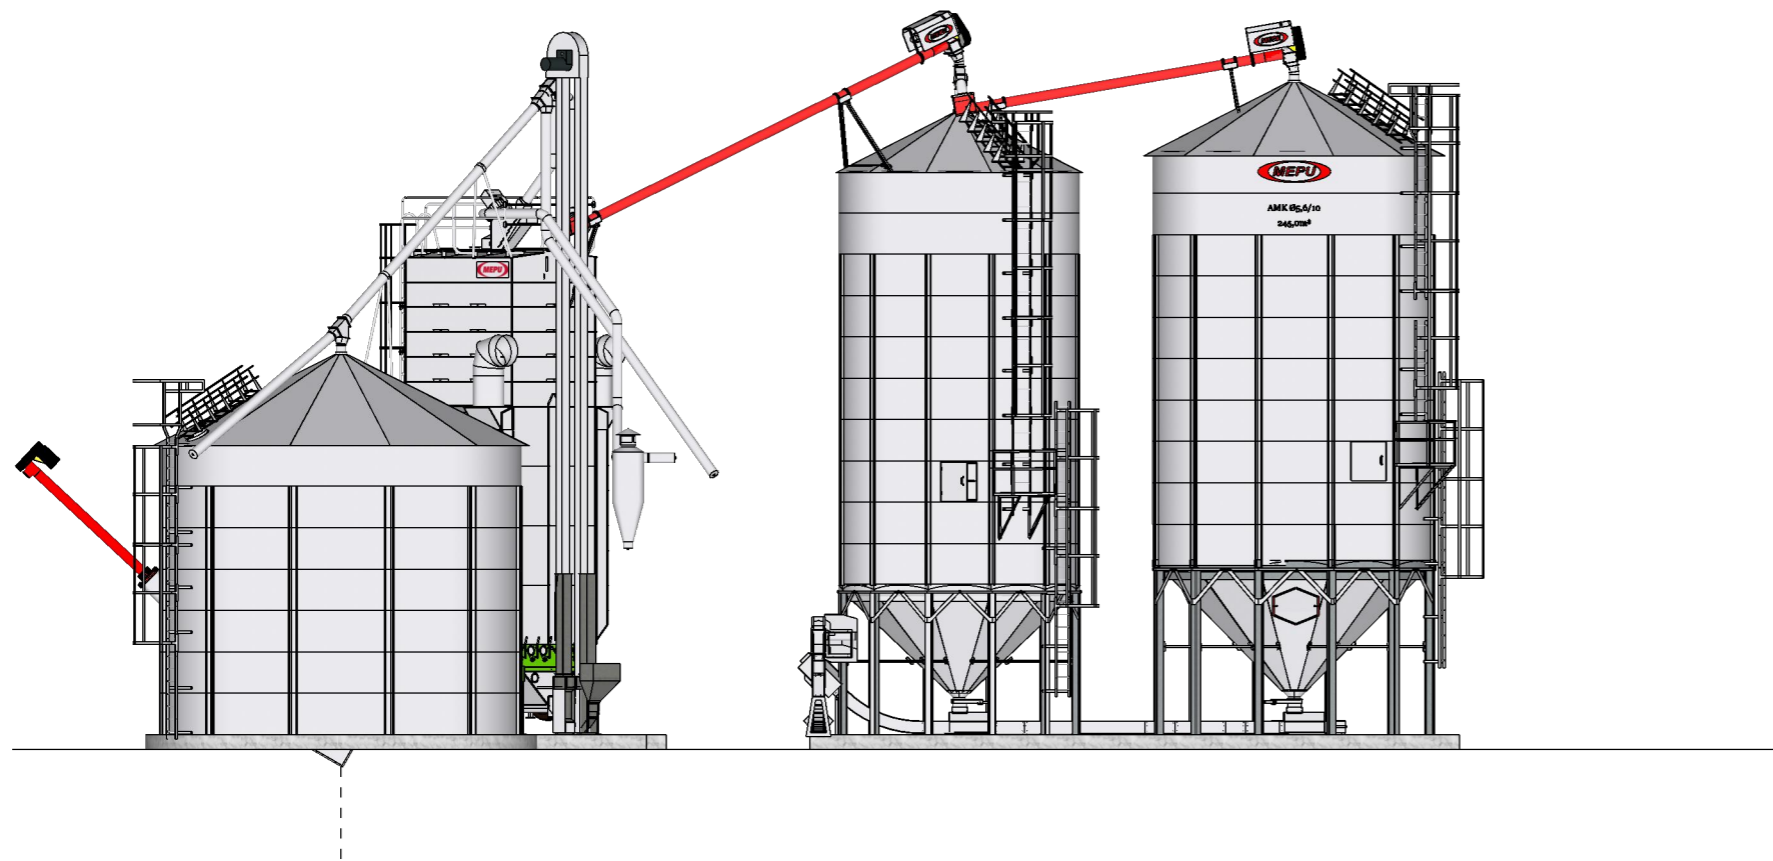

PROJEKTIKUVA.Simula.M420.20230822

ASIAKAS  
Simula

PROJEKTI  
M: JMo

PROJEKTI NO.

PVM  
22.08.2023

SUUNNITELIJA  
Diplomi-insinööri  
JHn

KUVAUS  
M420k  
AMK4,8/10-181m<sup>3</sup>,AMK5,6/10-245m<sup>3</sup>

TARJOUSKUVA ON VIITTEELLINEN JA VOI POIKETA TARJOUSAINESTOSTA/ OFFER DRAWING IS INDICATIVE ONLY AND MAY DIFFER FROM PRICE QUOTE

PROJEKTIKUVA.Simula.M420.20230822

ASIAKAS  
Simula

PROJEKTI  
M: JMo

PROJEKTI NO.