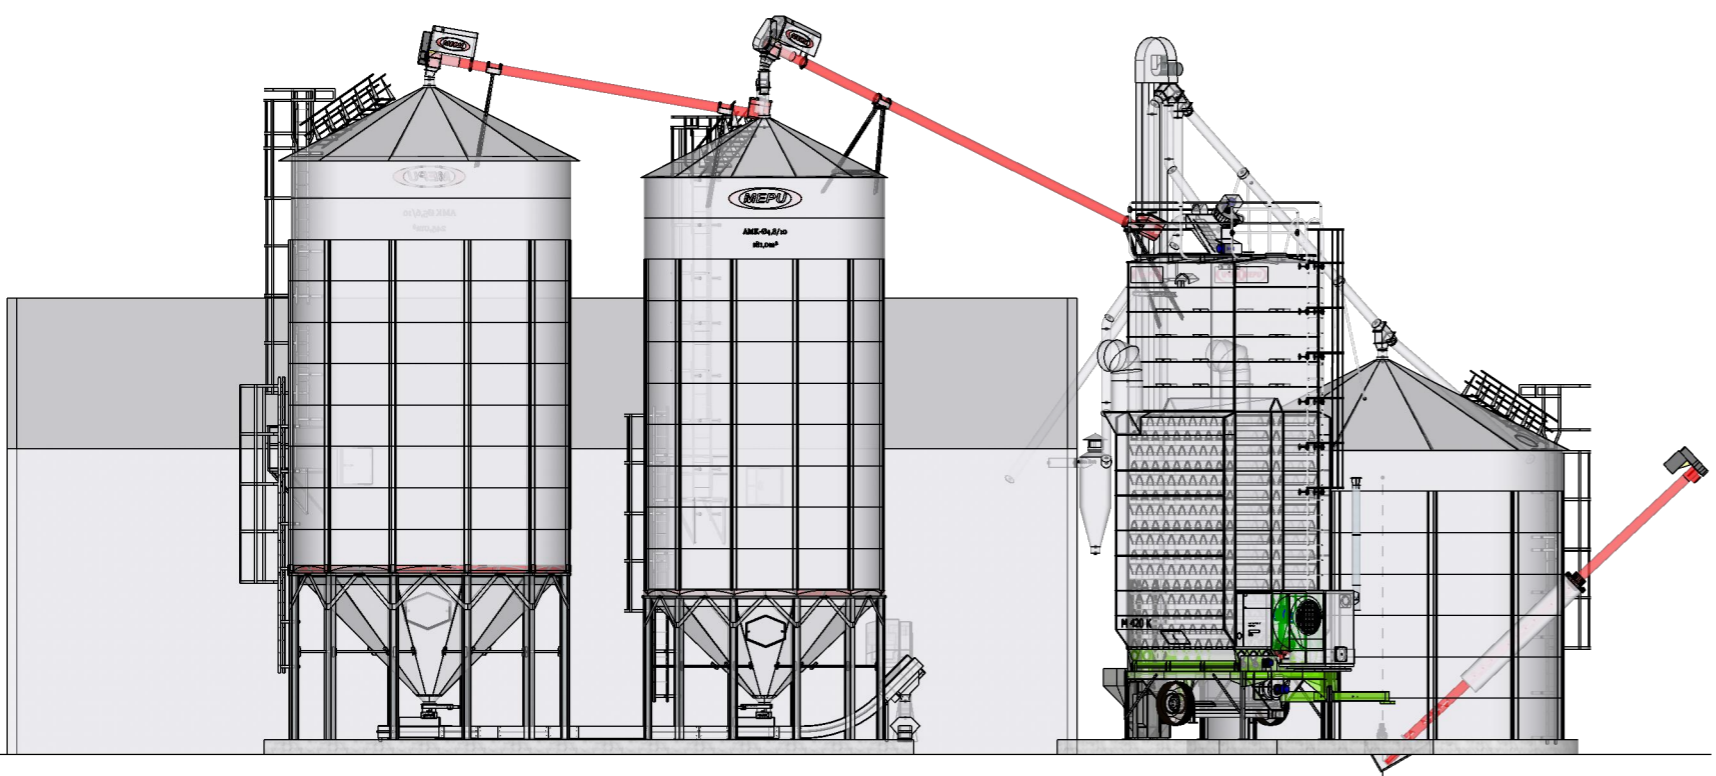

PROJEKTIKUVA.Simula.M420.20230822

ASIAKAS  
Simula

PROJEKTI  
M: JMo

PROJEKTI NO.

PVM  
22.08.2023

SUUNNITELIJA  
Diplomi-insinööri  
JHn

KUVAUS  
M420k  
AMK4,8/10-181m<sup>3</sup>,AMK5,6/10-245m<sup>3</sup>