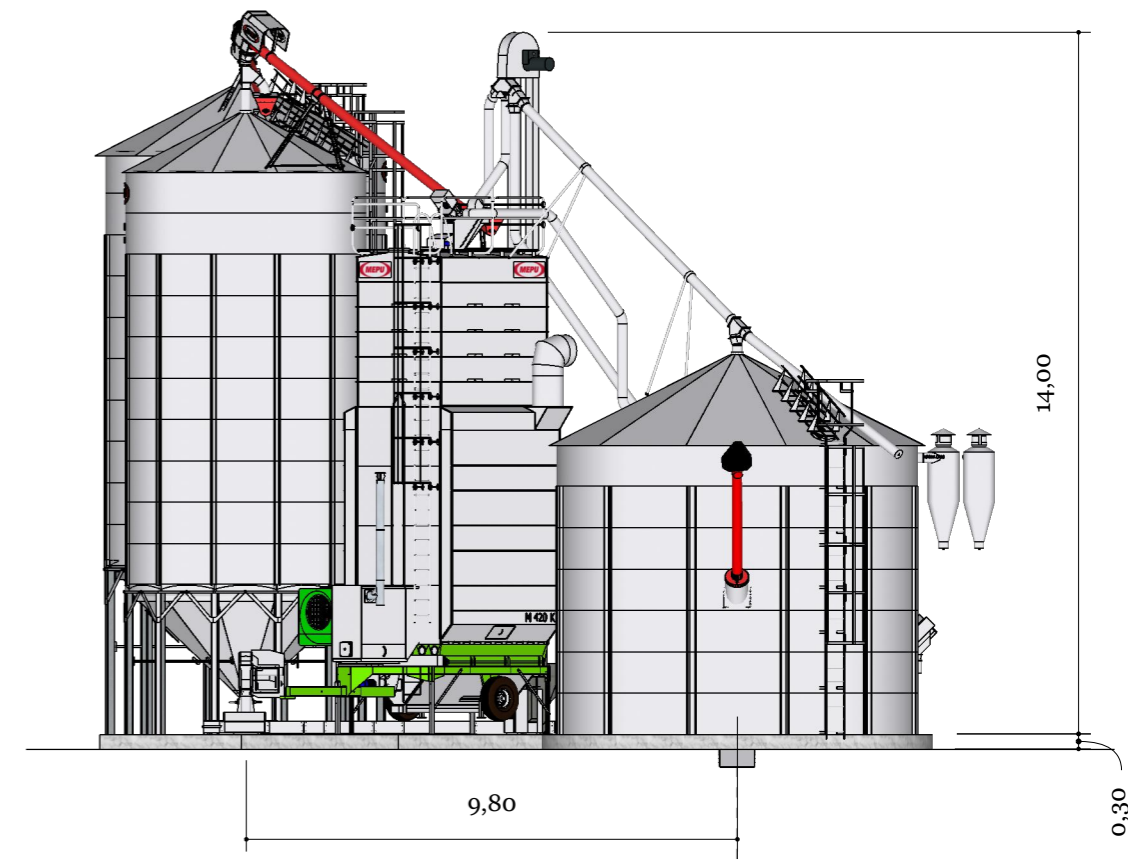

PROJEKTIKUVA.Simula.M420.20230822

ASIAKAS  
Simula

PROJEKTI  
M: JMo

PROJEKTI NO.

PVM  
22.08.2023

SUUNNITELIJA  
Diplomi-insinööri  
JHn

KUVAUS  
M420k  
AMK4,8/10-181m<sup>3</sup>,AMK5,6/10-245m<sup>3</sup>

TARJOUSKUVA ON VIITTEELLINEN JA VOI POIKETA TARJOUSAINESTOSTA/ OFFER DRAWING IS INDICATIVE ONLY AND MAY DIFFER FROM PRICE QUOTE

PROJEKTIKUVA.Simula.M420.20230822

ASIAKAS  
Simula

PROJEKTI  
M: JMo

PROJEKTI NO.