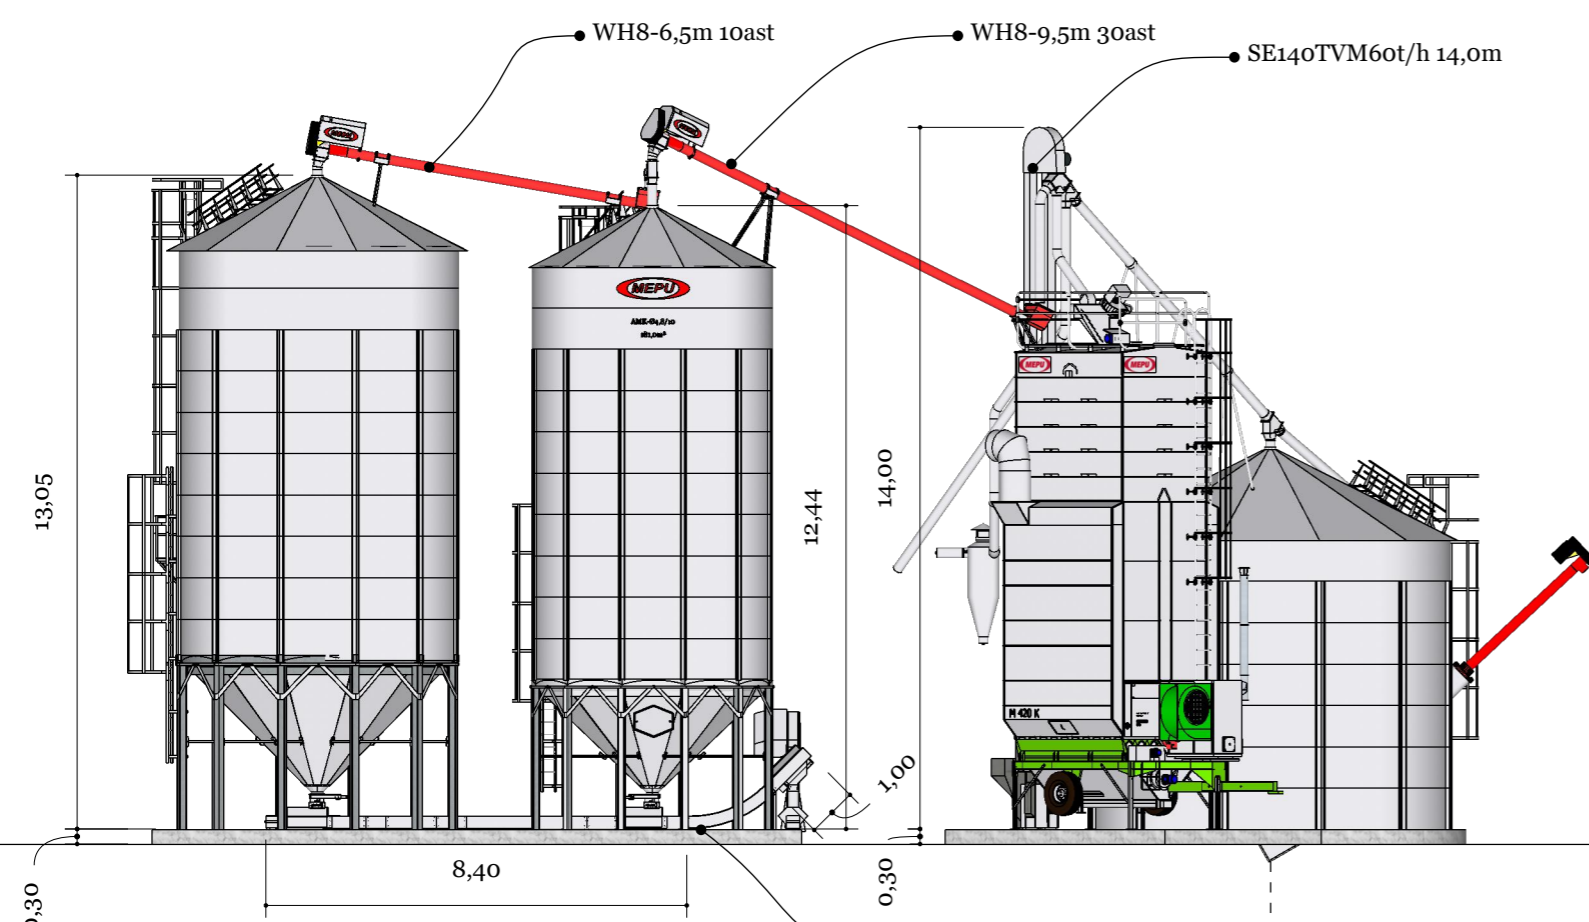

PROJEKTIKUVA.Simula.M420.20230822

ASIAKAS  
Simula

PROJEKTI  
M: JMo

PROJEKTI NO.

PVM  
22.08.2023

SUUNNITELIJA  
Diplomi-insinööri  
JHn

KUVAUS  
M420k  
AMK4,8/10-181m<sup>3</sup>,AMK5,6/10-245m<sup>3</sup>

TARJOUSKUVA ON VIITTEELLINEN JA VOI POIKETA TARJOUSAINESTOSTA/ OFFER DRAWING IS INDICATIVE ONLY AND MAY DIFFER FROM PRICE QUOTE

PROJEKTIKUVA.Simula.M420.20230822

ASIAKAS  
Simula

PROJEKTI  
M: JMo

PROJEKTI NO.