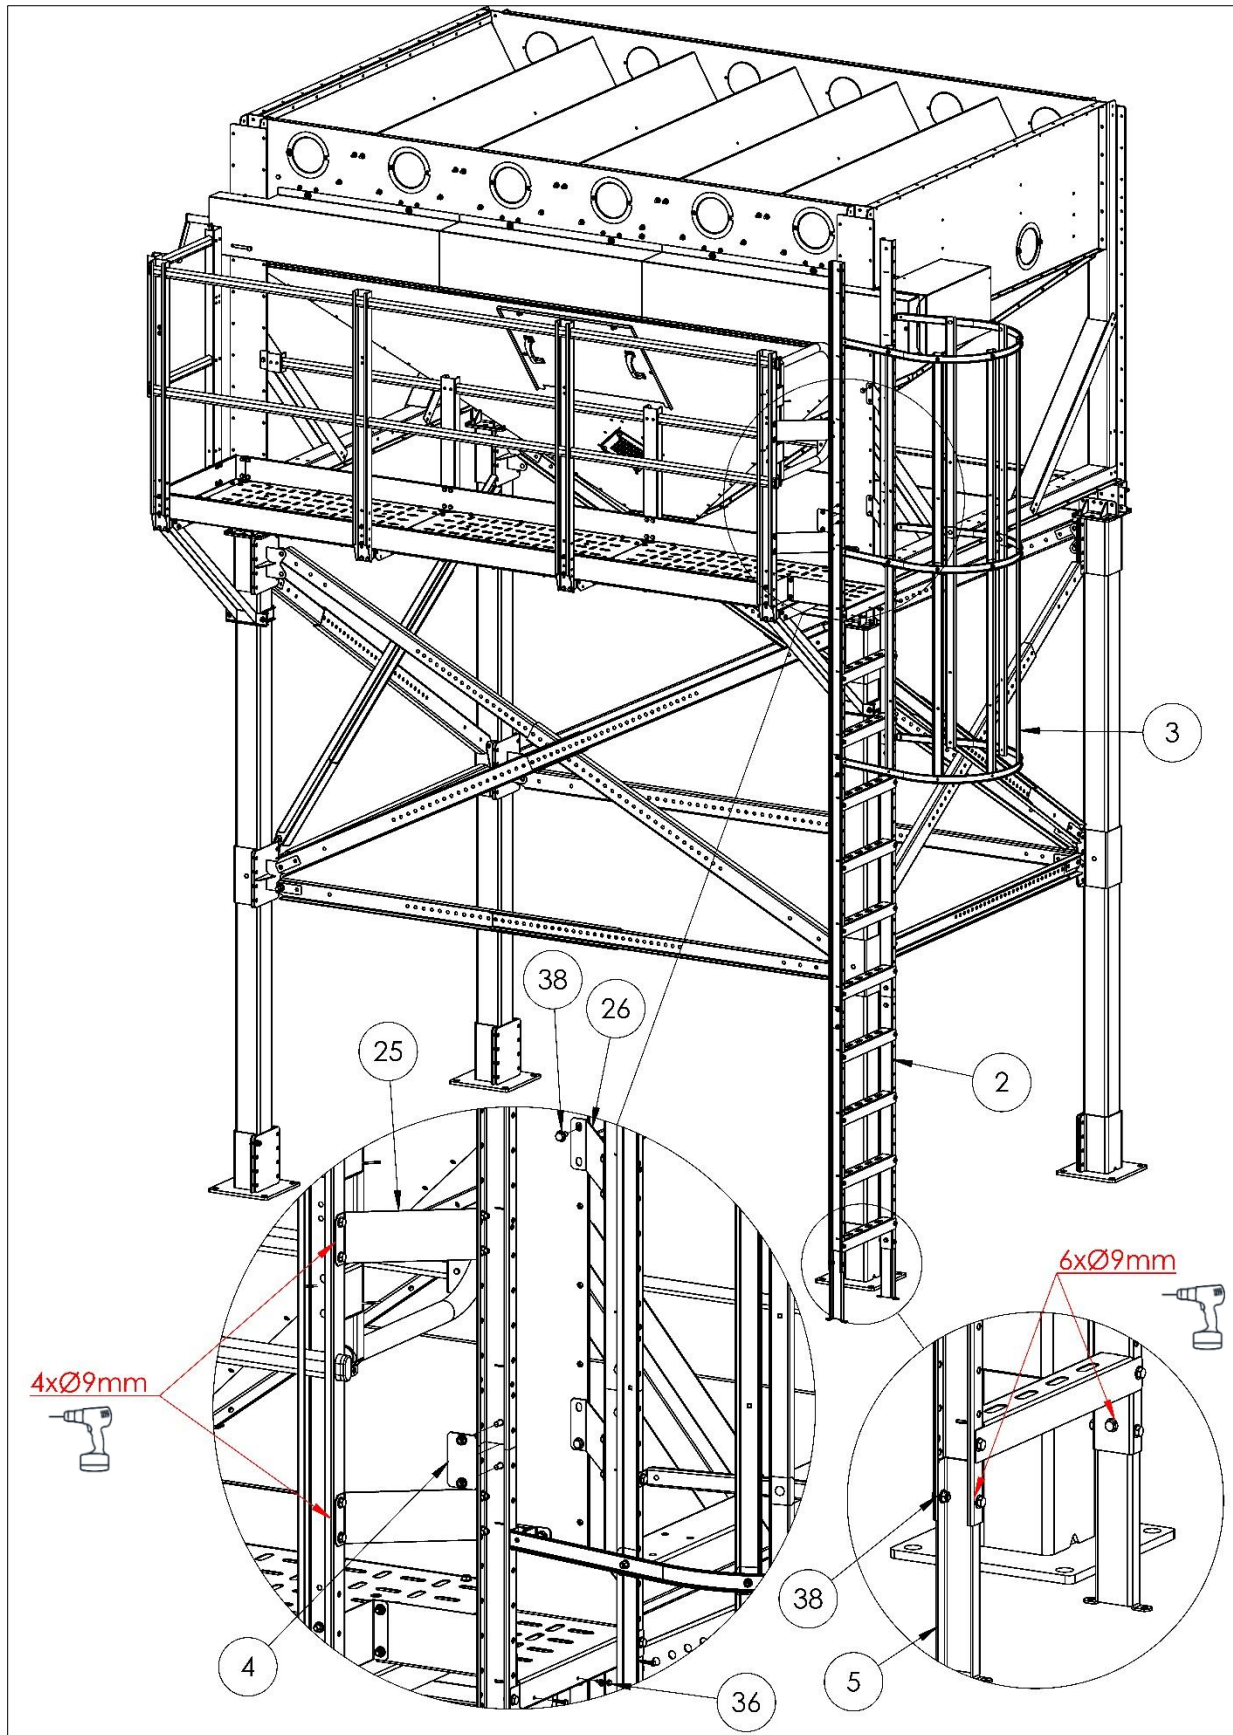

PART OF ARSKA GROUP

INSTALLATION MANUAL

HUOLTOTASO ASENNUSOHJE S / M- SARJA

MAINTENANCE PLATFORM INSTALLATION MANUAL, S / M SERIES

D16598

POS	CODE	S2	S3	S4	Nimitys	Description	Type
1	138227	2	2	2	Pystytuki	Vertical support	
2	138228	3	3	3	Tikkaat	Ladders	L=1118
3	138230	2	2	2	Suoja	Cover	
4	138262	6	6	6	Tukilevy	Support plate	
5	138271	2	2	2	Jalka	Leg	L=306
6	138281	1	1	1	Portti	Gate	
7	138546	1	1	1	Selkäkaari	Back arc	
8	138731	4	5	6	Kaide	Railing	
9	138734_1800	1	-	-	Ohutseinäputki	Thin wall pipe	25x45 L=1800
10	138734_2075	2	-	-	Ohutseinäputki	Thin wall pipe	25x45 L=2075
11	138734_2800	-	1	-	Ohutseinäputki	Thin wall pipe	25x45 L=2800
12	138734_3090	-	2	-	Ohutseinäputki	Thin wall pipe	25x45 L=3090
13	138734_3800	-	-	1	Ohutseinäputki	Thin wall pipe	25x45 L=3800
14	138734_4100	-	-	2	Ohutseinäputki	Thin wall pipe	25x45 L=4100
15	138734_575	2	2	2	Ohutseinäputki	Thin wall pipe	25x45 L=575
16	138735	1	1	1	Levy	Plate	
17	139653	1	2	3	Kaide	Railing	
18	139654	2	3	4	Ritilä	Grid	
19	139655	3	4	5	Tukilevy	Support plate	
20	139656	2	2	3	Tukilevy	Support plate	
21	139656PK	2	2	3	Tukilevy	Support plate	
22	139657	2	2	3	U-profiili	U-profile	
23	139658	1	1	1	Potkulista	Kick plate	
24	139659	-	2	-	Potkulista	Kick plate	
25	139660	2	2	2	Tukilevy	Support plate	
26	139661	2	2	2	Tukilevy	Support plate	
27	139662	1	1	1	Tukilevy	Support plate	
28	139663	2	2	2	Tukilevy	Support plate	
29	139664	2	2	2	Tukilevy	Support plate	
30	139665	2	2	3	Tukilevy	Support plate	
31	139719	1	1	1	Tikkaiden ylätaso	Platform ladders	
32	139723	2	2	2	Tikkaiden tukilevy	Ladder support plate	
33	139724	2	-	4	Potkulista	Kick plate	
34	311358	2	2	3	Panta	Ribbon	6,4 m
35	924199	25	25	37	Laippapultti	Hex Flange bolt	M10x25
36	912513	30	36	42	Poraruuvi	Drill head screw	4.8x25
37	923645	130	160	190	Laippamutteri	Hex Flange Nut	M8
38	923653	130	160	190	Laippapultti	Hex Flange Bolt	M8x16
39	923711	25	25	37	Laippamutteri	Hex Flange Nut	M10
40	923930	2	2	2	Peitetulppa	Cover plug	25x45