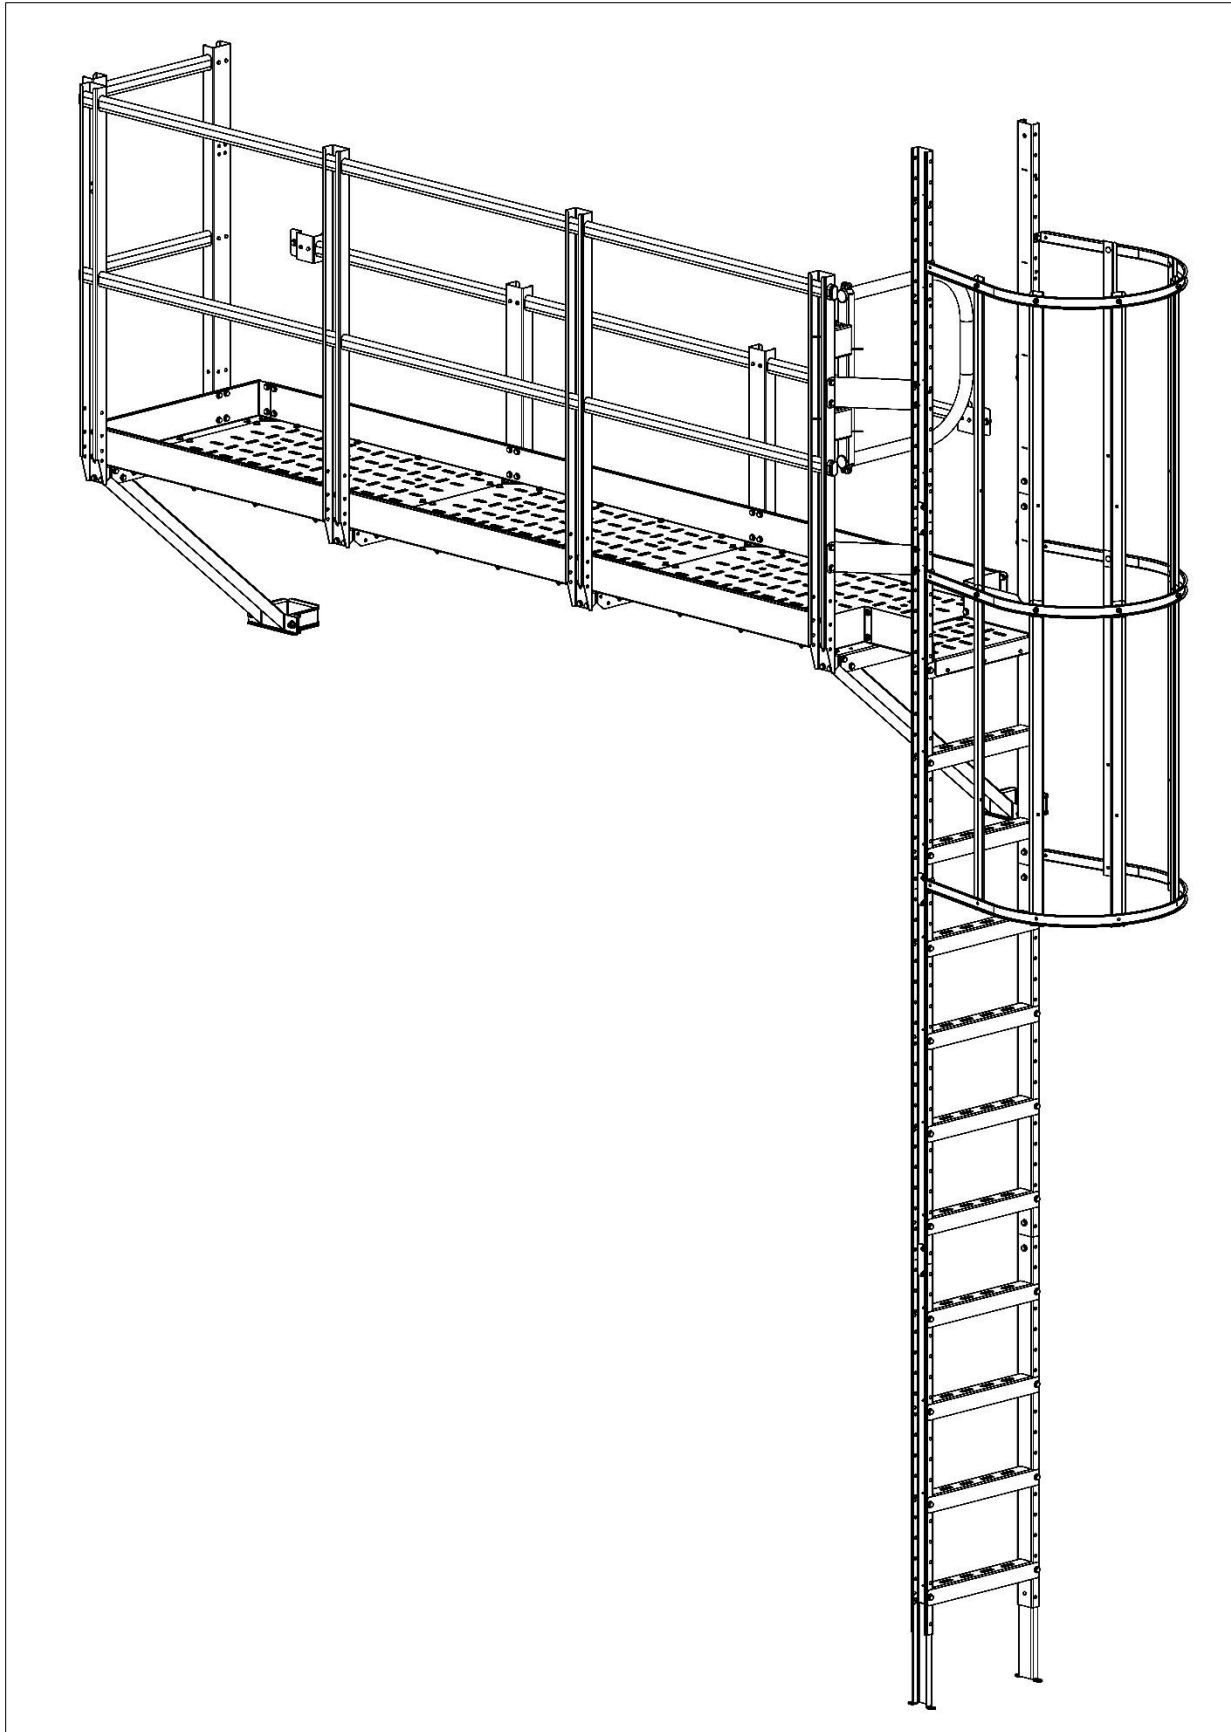

PART OF ARSKA GROUP

INSTALLATION MANUAL

HUOLTOTASO ASENNUSOHJE S / M- SARJA

MAINTENANCE PLATFORM INSTALLATION MANUAL, S / M SERIES

D16598

POS	CODE	S2	S3	S4	Nimitys	Description	Type
1	138227	2	2	2	Pystytuki	Vertical support	
2	138228	3	3	3	Tikkaat	Ladders	L=1118
3	138230	2	2	2	Suoja	Cover	
4	138262	6	6	6	Tukilevy	Support plate	
5	138271	2	2	2	Jalka	Leg	L=306
6	138281	1	1	1	Portti	Gate	
7	138546	1	1	1	Selkäkaari	Back arc	
8	138731	4	5	6	Kaide	Railing	
9	138734_1800	1	-	-	Ohutseinäputki	Thin wall pipe	25x45 L=1800
10	138734_2075	2	-	-	Ohutseinäputki	Thin wall pipe	25x45 L=2075
11	138734_2800	-	1	-	Ohutseinäputki	Thin wall pipe	25x45 L=2800
12	138734_3090	-	2	-	Ohutseinäputki	Thin wall pipe	25x45 L=3090
13	138734_3800	-	-	1	Ohutseinäputki	Thin wall pipe	25x45 L=3800
14	138734_4100	-	-	2	Ohutseinäputki	Thin wall pipe	25x45 L=4100
15	138734_575	2	2	2	Ohutseinäputki	Thin wall pipe	25x45 L=575
16	138735	1	1	1	Levy	Plate	
17	139653	1	2	3	Kaide	Railing	
18	139654	2	3	4	Ritilä	Grid	
19	139655	3	4	5	Tukilevy	Support plate	
20	139656	2	2	3	Tukilevy	Support plate	
21	139656PK	2	2	3	Tukilevy	Support plate	
22	139657	2	2	3	U-profiili	U-profile	
23	139658	1	1	1	Potkulista	Kick plate	
24	139659	-	2	-	Potkulista	Kick plate	
25	139660	2	2	2	Tukilevy	Support plate	
26	139661	2	2	2	Tukilevy	Support plate	
27	139662	1	1	1	Tukilevy	Support plate	
28	139663	2	2	2	Tukilevy	Support plate	
29	139664	2	2	2	Tukilevy	Support plate	
30	139665	2	2	3	Tukilevy	Support plate	
31	139719	1	1	1	Tikkaiden ylätaso	Platform ladders	
32	139723	2	2	2	Tikkaiden tukilevy	Ladder support plate	
33	139724	2	-	4	Potkulista	Kick plate	
34	311358	2	2	3	Panta	Ribbon	6,4 m
35	924199	25	25	37	Laippapultti	Hex Flange bolt	M10x25
36	912513	30	36	42	Poraruuvi	Drill head screw	4.8x25
37	923645	130	160	190	Laippamutteri	Hex Flange Nut	M8
38	923653	130	160	190	Laippapultti	Hex Flange Bolt	M8x16
39	923711	25	25	37	Laippamutteri	Hex Flange Nut	M10
40	923930	2	2	2	Peitetulppa	Cover plug	25x45