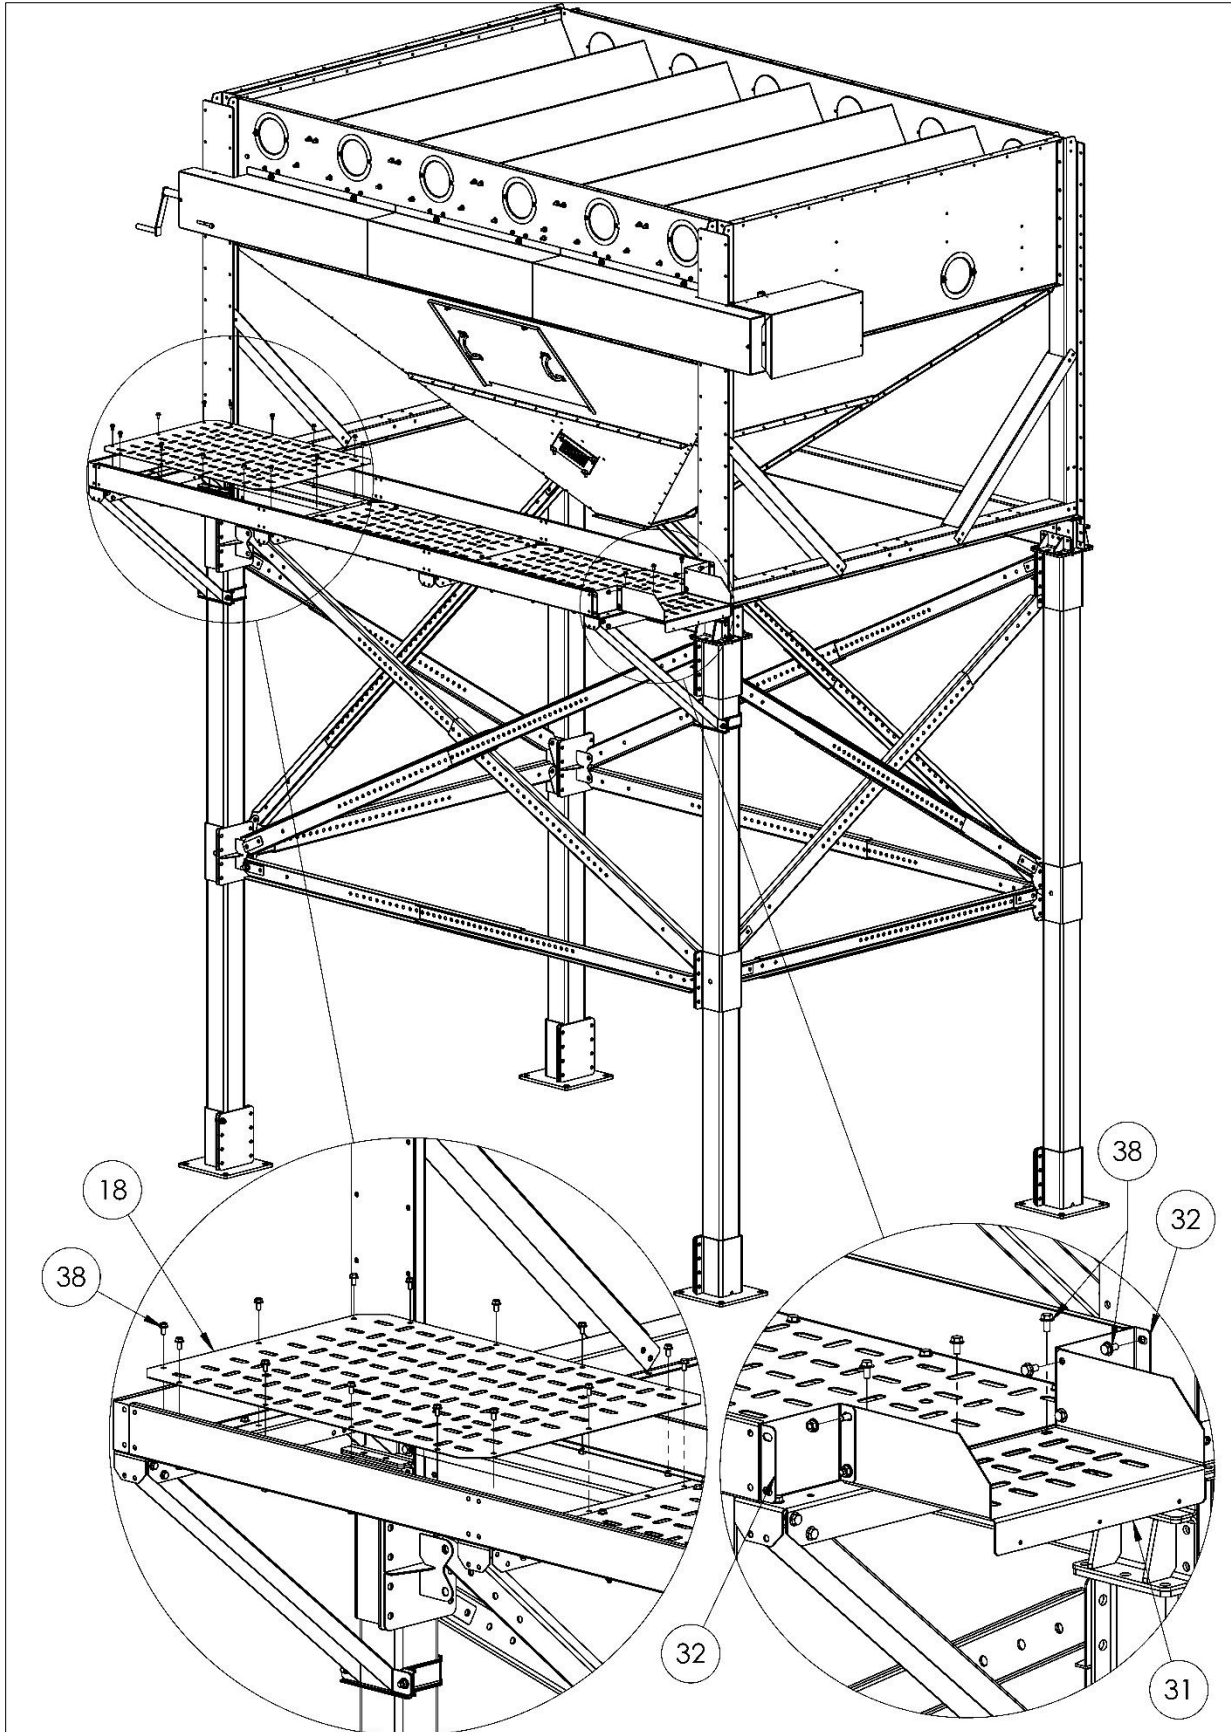

PART OF ARSKA GROUP

INSTALLATION MANUAL

HUOLTOTASO ASENNUSOHJE S / M- SARJA

MAINTENANCE PLATFORM INSTALLATION MANUAL, S / M SERIES

D16598

POS	CODE	S2	S3	S4	Nimitys	Description	Type
1	138227	2	2	2	Pystytuki	Vertical support	
2	138228	3	3	3	Tikkaat	Ladders	L=1118
3	138230	2	2	2	Suoja	Cover	
4	138262	6	6	6	Tukilevy	Support plate	
5	138271	2	2	2	Jalka	Leg	L=306
6	138281	1	1	1	Portti	Gate	
7	138546	1	1	1	Selkäkaari	Back arc	
8	138731	4	5	6	Kaide	Railing	
9	138734_1800	1	-	-	Ohutseinäputki	Thin wall pipe	25x45 L=1800
10	138734_2075	2	-	-	Ohutseinäputki	Thin wall pipe	25x45 L=2075
11	138734_2800	-	1	-	Ohutseinäputki	Thin wall pipe	25x45 L=2800
12	138734_3090	-	2	-	Ohutseinäputki	Thin wall pipe	25x45 L=3090
13	138734_3800	-	-	1	Ohutseinäputki	Thin wall pipe	25x45 L=3800
14	138734_4100	-	-	2	Ohutseinäputki	Thin wall pipe	25x45 L=4100
15	138734_575	2	2	2	Ohutseinäputki	Thin wall pipe	25x45 L=575
16	138735	1	1	1	Levy	Plate	
17	139653	1	2	3	Kaide	Railing	
18	139654	2	3	4	Ritilä	Grid	
19	139655	3	4	5	Tukilevy	Support plate	
20	139656	2	2	3	Tukilevy	Support plate	
21	139656PK	2	2	3	Tukilevy	Support plate	
22	139657	2	2	3	U-profiili	U-profile	
23	139658	1	1	1	Potkulista	Kick plate	
24	139659	-	2	-	Potkulista	Kick plate	
25	139660	2	2	2	Tukilevy	Support plate	
26	139661	2	2	2	Tukilevy	Support plate	
27	139662	1	1	1	Tukilevy	Support plate	
28	139663	2	2	2	Tukilevy	Support plate	
29	139664	2	2	2	Tukilevy	Support plate	
30	139665	2	2	3	Tukilevy	Support plate	
31	139719	1	1	1	Tikkaiden ylätaso	Platform ladders	
32	139723	2	2	2	Tikkaiden tukilevy	Ladder support plate	
33	139724	2	-	4	Potkulista	Kick plate	
34	311358	2	2	3	Panta	Ribbon	6,4 m
35	924199	25	25	37	Laippapultti	Hex Flange bolt	M10x25
36	912513	30	36	42	Poraruuvi	Drill head screw	4.8x25
37	923645	130	160	190	Laippamutteri	Hex Flange Nut	M8
38	923653	130	160	190	Laippapultti	Hex Flange Bolt	M8x16
39	923711	25	25	37	Laippamutteri	Hex Flange Nut	M10
40	923930	2	2	2	Peitetulppa	Cover plug	25x45