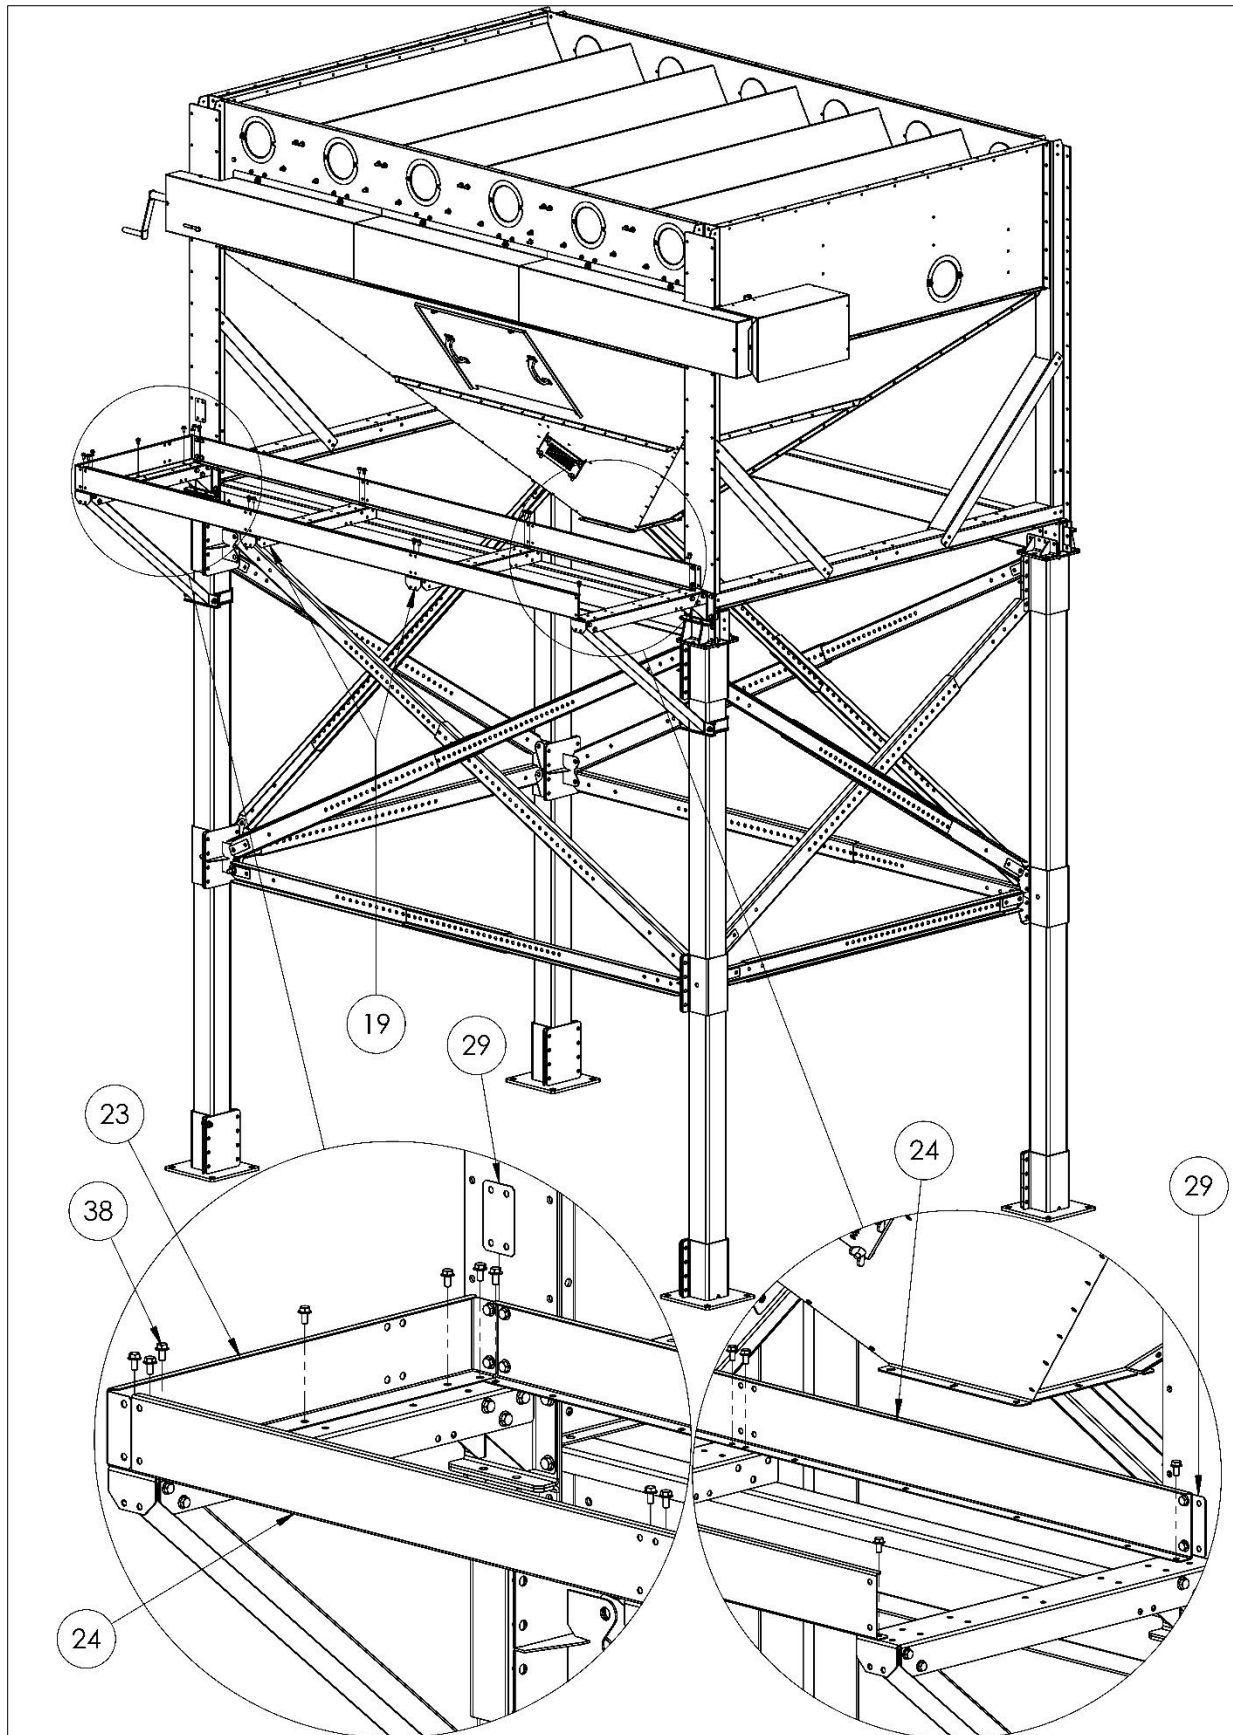

PART OF ARSKA GROUP

INSTALLATION MANUAL

HUOLTOTASO ASENNUSOHJE S / M- SARJA

MAINTENANCE PLATFORM INSTALLATION MANUAL, S / M SERIES

D16598

POS	CODE	S2	S3	S4	Nimitys	Description	Type
1	138227	2	2	2	Pystytuki	Vertical support	
2	138228	3	3	3	Tikkaat	Ladders	L=1118
3	138230	2	2	2	Suoja	Cover	
4	138262	6	6	6	Tukilevy	Support plate	
5	138271	2	2	2	Jalka	Leg	L=306
6	138281	1	1	1	Portti	Gate	
7	138546	1	1	1	Selkäkaari	Back arc	
8	138731	4	5	6	Kaide	Railing	
9	138734_1800	1	-	-	Ohutseinäputki	Thin wall pipe	25x45 L=1800
10	138734_2075	2	-	-	Ohutseinäputki	Thin wall pipe	25x45 L=2075
11	138734_2800	-	1	-	Ohutseinäputki	Thin wall pipe	25x45 L=2800
12	138734_3090	-	2	-	Ohutseinäputki	Thin wall pipe	25x45 L=3090
13	138734_3800	-	-	1	Ohutseinäputki	Thin wall pipe	25x45 L=3800
14	138734_4100	-	-	2	Ohutseinäputki	Thin wall pipe	25x45 L=4100
15	138734_575	2	2	2	Ohutseinäputki	Thin wall pipe	25x45 L=575
16	138735	1	1	1	Levy	Plate	
17	139653	1	2	3	Kaide	Railing	
18	139654	2	3	4	Ritilä	Grid	
19	139655	3	4	5	Tukilevy	Support plate	
20	139656	2	2	3	Tukilevy	Support plate	
21	139656PK	2	2	3	Tukilevy	Support plate	
22	139657	2	2	3	U-profiili	U-profile	
23	139658	1	1	1	Potkulista	Kick plate	
24	139659	-	2	-	Potkulista	Kick plate	
25	139660	2	2	2	Tukilevy	Support plate	
26	139661	2	2	2	Tukilevy	Support plate	
27	139662	1	1	1	Tukilevy	Support plate	
28	139663	2	2	2	Tukilevy	Support plate	
29	139664	2	2	2	Tukilevy	Support plate	
30	139665	2	2	3	Tukilevy	Support plate	
31	139719	1	1	1	Tikkaiden ylätaso	Platform ladders	
32	139723	2	2	2	Tikkaiden tukilevy	Ladder support plate	
33	139724	2	-	4	Potkulista	Kick plate	
34	311358	2	2	3	Panta	Ribbon	6,4 m
35	924199	25	25	37	Laippapultti	Hex Flange bolt	M10x25
36	912513	30	36	42	Poraruuvi	Drill head screw	4.8x25
37	923645	130	160	190	Laippamutteri	Hex Flange Nut	M8
38	923653	130	160	190	Laippapultti	Hex Flange Bolt	M8x16
39	923711	25	25	37	Laippamutteri	Hex Flange Nut	M10
40	923930	2	2	2	Peitetulppa	Cover plug	25x45