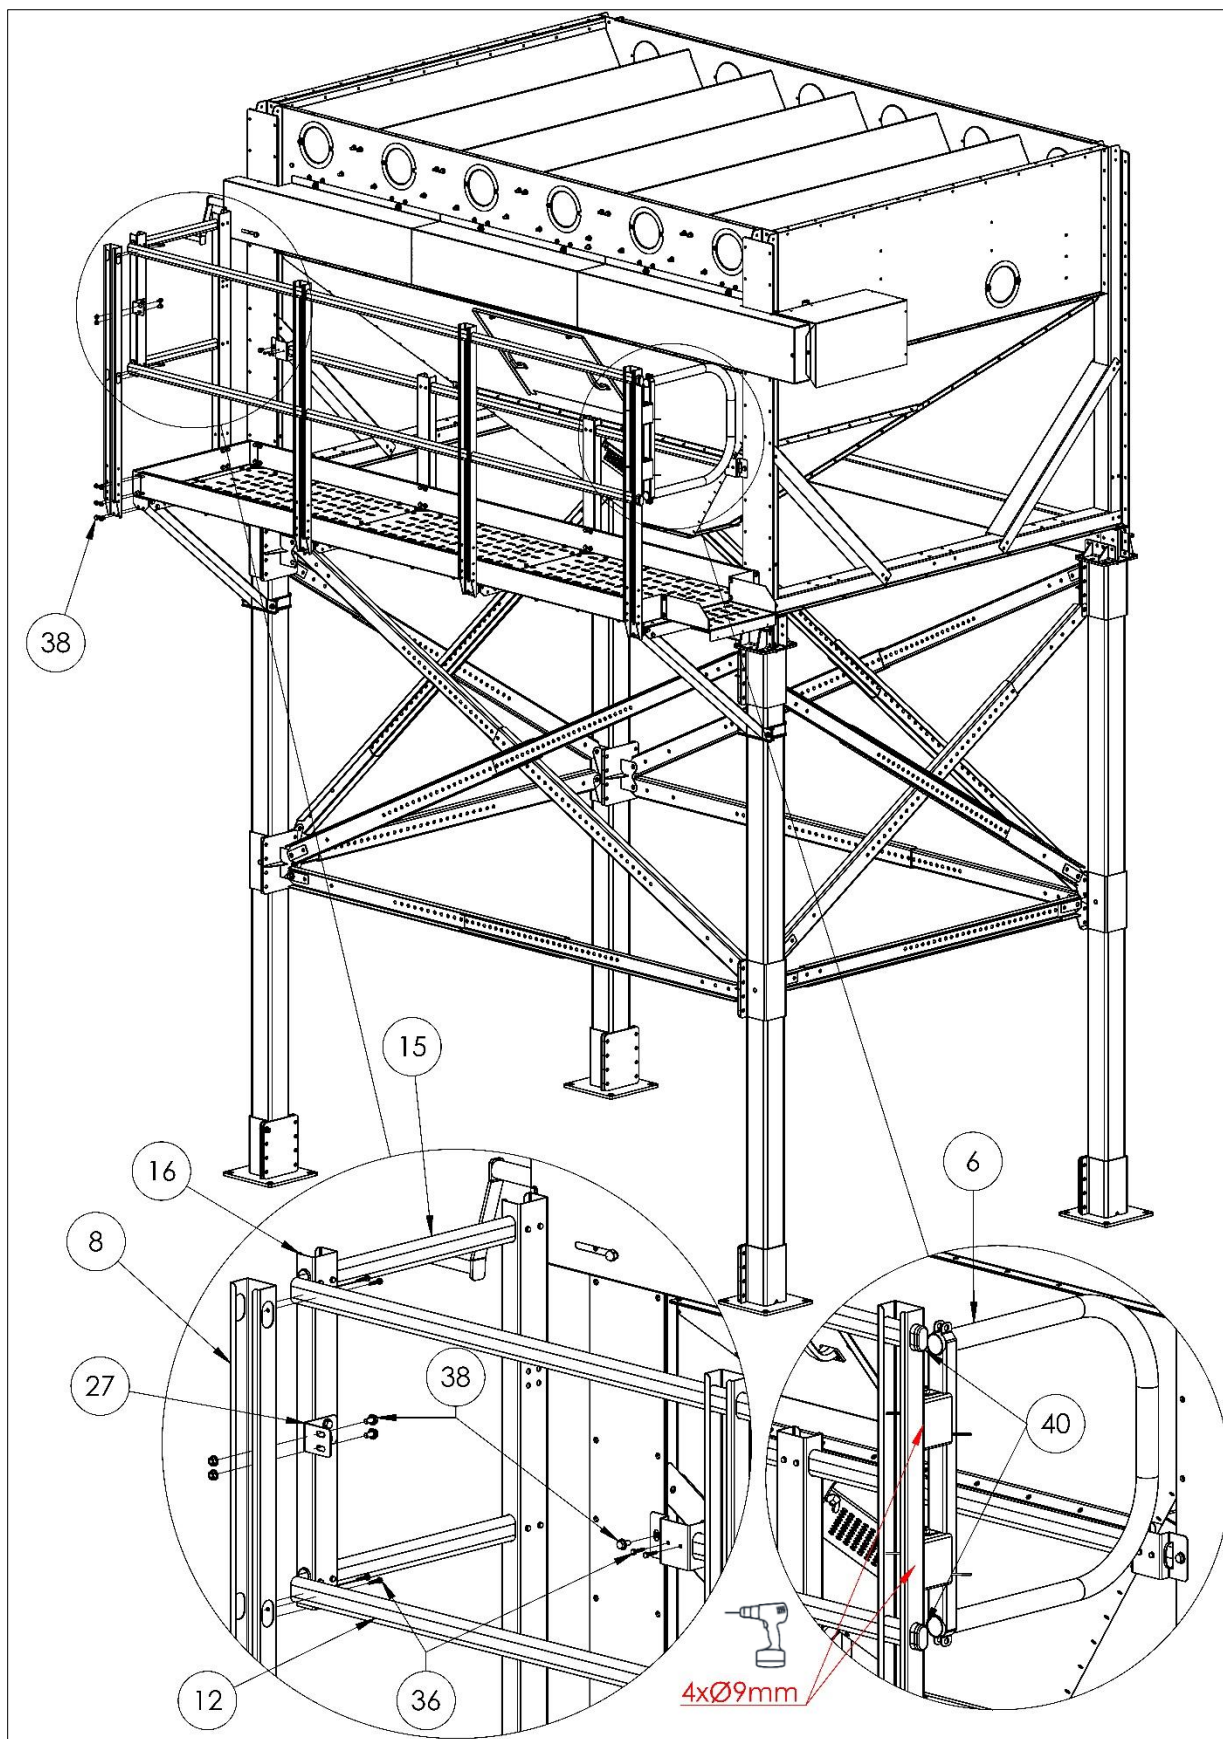

PART OF ARSKA GROUP

INSTALLATION MANUAL

HUOLTOTASO ASENNUSOHJE S / M- SARJA

MAINTENANCE PLATFORM INSTALLATION MANUAL, S / M SERIES

D16598

POS	CODE	S2	S3	S4	Nimitys	Description	Type
1	138227	2	2	2	Pystytuki	Vertical support	
2	138228	3	3	3	Tikkaat	Ladders	L=1118
3	138230	2	2	2	Suoja	Cover	
4	138262	6	6	6	Tukilevy	Support plate	
5	138271	2	2	2	Jalka	Leg	L=306
6	138281	1	1	1	Portti	Gate	
7	138546	1	1	1	Selkäkaari	Back arc	
8	138731	4	5	6	Kaide	Railing	
9	138734_1800	1	-	-	Ohutseinäputki	Thin wall pipe	25x45 L=1800
10	138734_2075	2	-	-	Ohutseinäputki	Thin wall pipe	25x45 L=2075
11	138734_2800	-	1	-	Ohutseinäputki	Thin wall pipe	25x45 L=2800
12	138734_3090	-	2	-	Ohutseinäputki	Thin wall pipe	25x45 L=3090
13	138734_3800	-	-	1	Ohutseinäputki	Thin wall pipe	25x45 L=3800
14	138734_4100	-	-	2	Ohutseinäputki	Thin wall pipe	25x45 L=4100
15	138734_575	2	2	2	Ohutseinäputki	Thin wall pipe	25x45 L=575
16	138735	1	1	1	Levy	Plate	
17	139653	1	2	3	Kaide	Railing	
18	139654	2	3	4	Ritilä	Grid	
19	139655	3	4	5	Tukilevy	Support plate	
20	139656	2	2	3	Tukilevy	Support plate	
21	139656PK	2	2	3	Tukilevy	Support plate	
22	139657	2	2	3	U-profiili	U-profile	
23	139658	1	1	1	Potkulista	Kick plate	
24	139659	-	2	-	Potkulista	Kick plate	
25	139660	2	2	2	Tukilevy	Support plate	
26	139661	2	2	2	Tukilevy	Support plate	
27	139662	1	1	1	Tukilevy	Support plate	
28	139663	2	2	2	Tukilevy	Support plate	
29	139664	2	2	2	Tukilevy	Support plate	
30	139665	2	2	3	Tukilevy	Support plate	
31	139719	1	1	1	Tikkaiden ylätaso	Platform ladders	
32	139723	2	2	2	Tikkaiden tukilevy	Ladder support plate	
33	139724	2	-	4	Potkulista	Kick plate	
34	311358	2	2	3	Panta	Ribbon	6,4 m
35	924199	25	25	37	Laippapultti	Hex Flange bolt	M10x25
36	912513	30	36	42	Poraruuvi	Drill head screw	4.8x25
37	923645	130	160	190	Laippamutteri	Hex Flange Nut	M8
38	923653	130	160	190	Laippapultti	Hex Flange Bolt	M8x16
39	923711	25	25	37	Laippamutteri	Hex Flange Nut	M10
40	923930	2	2	2	Peitetulppa	Cover plug	25x45