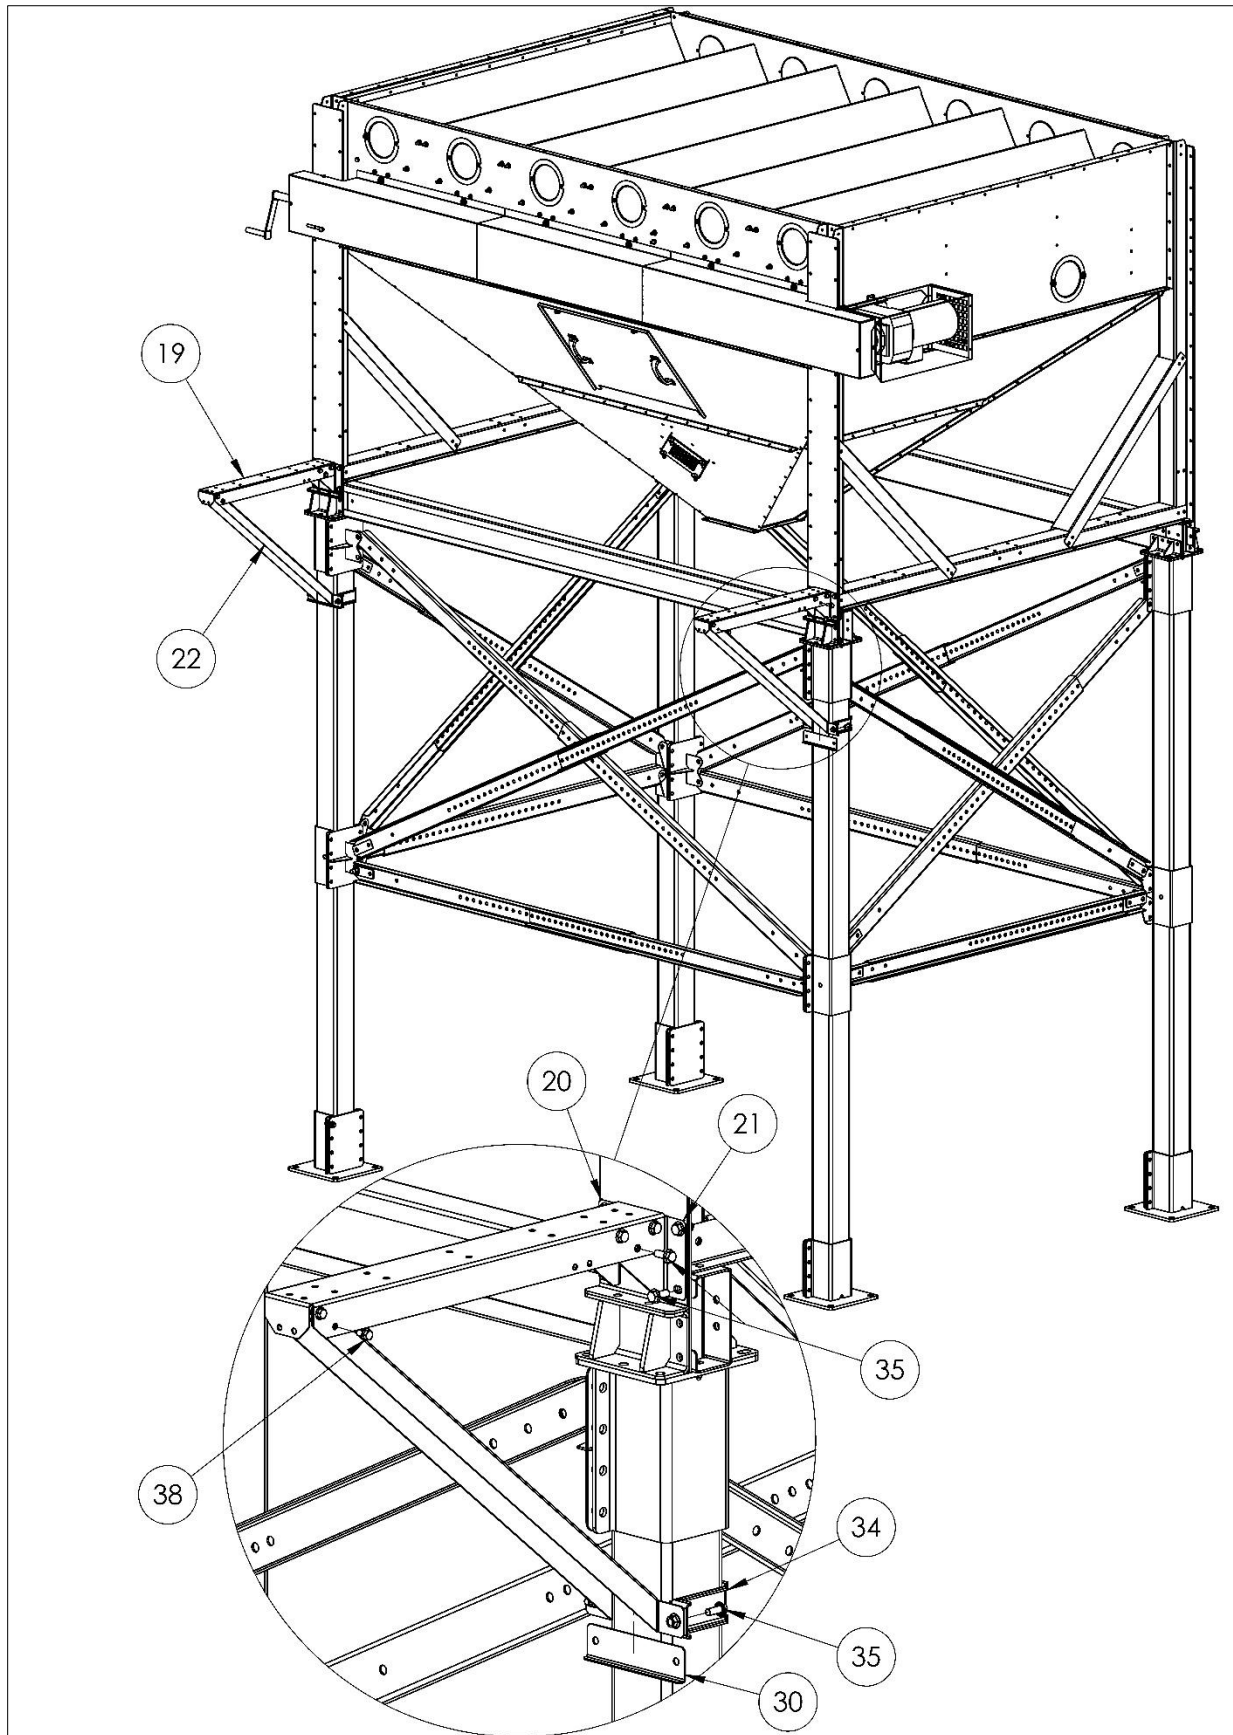

PART OF ARSKA GROUP

INSTALLATION MANUAL

HUOLTOTASO ASENNUSOHJE S / M- SARJA

MAINTENANCE PLATFORM INSTALLATION MANUAL, S / M SERIES

D16598

POS	CODE	S2	S3	S4	Nimitys	Description	Type
1	138227	2	2	2	Pystytuki	Vertical support	
2	138228	3	3	3	Tikkaat	Ladders	L=1118
3	138230	2	2	2	Suoja	Cover	
4	138262	6	6	6	Tukilevy	Support plate	
5	138271	2	2	2	Jalka	Leg	L=306
6	138281	1	1	1	Portti	Gate	
7	138546	1	1	1	Selkäkaari	Back arc	
8	138731	4	5	6	Kaide	Railing	
9	138734_1800	1	-	-	Ohutseinäputki	Thin wall pipe	25x45 L=1800
10	138734_2075	2	-	-	Ohutseinäputki	Thin wall pipe	25x45 L=2075
11	138734_2800	-	1	-	Ohutseinäputki	Thin wall pipe	25x45 L=2800
12	138734_3090	-	2	-	Ohutseinäputki	Thin wall pipe	25x45 L=3090
13	138734_3800	-	-	1	Ohutseinäputki	Thin wall pipe	25x45 L=3800
14	138734_4100	-	-	2	Ohutseinäputki	Thin wall pipe	25x45 L=4100
15	138734_575	2	2	2	Ohutseinäputki	Thin wall pipe	25x45 L=575
16	138735	1	1	1	Levy	Plate	
17	139653	1	2	3	Kaide	Railing	
18	139654	2	3	4	Ritilä	Grid	
19	139655	3	4	5	Tukilevy	Support plate	
20	139656	2	2	3	Tukilevy	Support plate	
21	139656PK	2	2	3	Tukilevy	Support plate	
22	139657	2	2	3	U-profiili	U-profile	
23	139658	1	1	1	Potkulista	Kick plate	
24	139659	-	2	-	Potkulista	Kick plate	
25	139660	2	2	2	Tukilevy	Support plate	
26	139661	2	2	2	Tukilevy	Support plate	
27	139662	1	1	1	Tukilevy	Support plate	
28	139663	2	2	2	Tukilevy	Support plate	
29	139664	2	2	2	Tukilevy	Support plate	
30	139665	2	2	3	Tukilevy	Support plate	
31	139719	1	1	1	Tikkaiden ylätaso	Platform ladders	
32	139723	2	2	2	Tikkaiden tukilevy	Ladder support plate	
33	139724	2	-	4	Potkulista	Kick plate	
34	311358	2	2	3	Panta	Ribbon	6,4 m
35	924199	25	25	37	Laippapultti	Hex Flange bolt	M10x25
36	912513	30	36	42	Poraruuvi	Drill head screw	4.8x25
37	923645	130	160	190	Laippamutteri	Hex Flange Nut	M8
38	923653	130	160	190	Laippapultti	Hex Flange Bolt	M8x16
39	923711	25	25	37	Laippamutteri	Hex Flange Nut	M10
40	923930	2	2	2	Peitetulppa	Cover plug	25x45