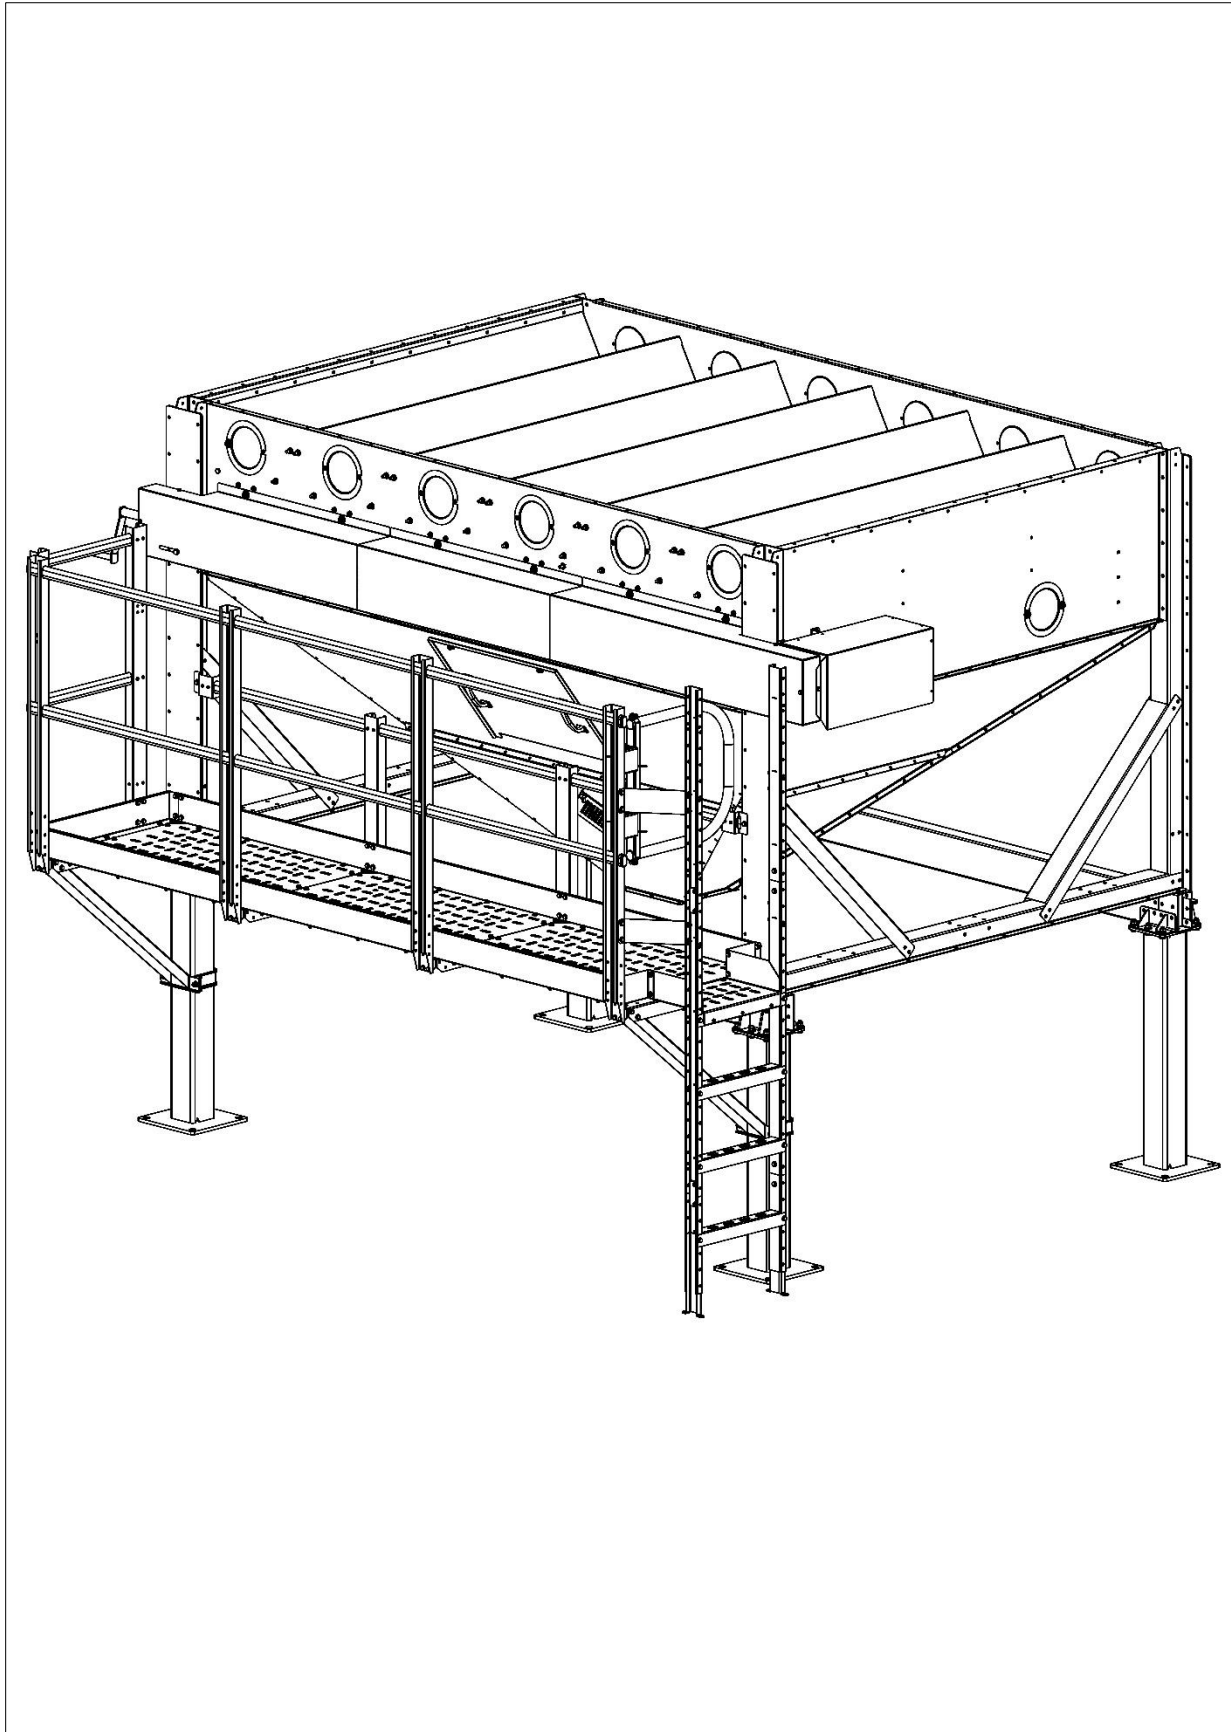

PART OF ARSKA GROUP

INSTALLATION MANUAL

HUOLTOTASO ASENNUSOHJE S / M- SARJA

MAINTENANCE PLATFORM INSTALLATION MANUAL, S / M SERIES

D16598

POS	CODE	S2	S3	S4	Nimitys	Description	Type
1	138227	2	2	2	Pystytuki	Vertical support	
2	138228	3	3	3	Tikkaat	Ladders	L=1118
3	138230	2	2	2	Suoja	Cover	
4	138262	6	6	6	Tukilevy	Support plate	
5	138271	2	2	2	Jalka	Leg	L=306
6	138281	1	1	1	Portti	Gate	
7	138546	1	1	1	Selkäkaari	Back arc	
8	138731	4	5	6	Kaide	Railing	
9	138734_1800	1	-	-	Ohutseinäputki	Thin wall pipe	25x45 L=1800
10	138734_2075	2	-	-	Ohutseinäputki	Thin wall pipe	25x45 L=2075
11	138734_2800	-	1	-	Ohutseinäputki	Thin wall pipe	25x45 L=2800
12	138734_3090	-	2	-	Ohutseinäputki	Thin wall pipe	25x45 L=3090
13	138734_3800	-	-	1	Ohutseinäputki	Thin wall pipe	25x45 L=3800
14	138734_4100	-	-	2	Ohutseinäputki	Thin wall pipe	25x45 L=4100
15	138734_575	2	2	2	Ohutseinäputki	Thin wall pipe	25x45 L=575
16	138735	1	1	1	Levy	Plate	
17	139653	1	2	3	Kaide	Railing	
18	139654	2	3	4	Ritilä	Grid	
19	139655	3	4	5	Tukilevy	Support plate	
20	139656	2	2	3	Tukilevy	Support plate	
21	139656PK	2	2	3	Tukilevy	Support plate	
22	139657	2	2	3	U-profiili	U-profile	
23	139658	1	1	1	Potkulista	Kick plate	
24	139659	-	2	-	Potkulista	Kick plate	
25	139660	2	2	2	Tukilevy	Support plate	
26	139661	2	2	2	Tukilevy	Support plate	
27	139662	1	1	1	Tukilevy	Support plate	
28	139663	2	2	2	Tukilevy	Support plate	
29	139664	2	2	2	Tukilevy	Support plate	
30	139665	2	2	3	Tukilevy	Support plate	
31	139719	1	1	1	Tikkaiden ylätaso	Platform ladders	
32	139723	2	2	2	Tikkaiden tukilevy	Ladder support plate	
33	139724	2	-	4	Potkulista	Kick plate	
34	311358	2	2	3	Panta	Ribbon	6,4 m
35	924199	25	25	37	Laippapultti	Hex Flange bolt	M10x25
36	912513	30	36	42	Poraruuvi	Drill head screw	4.8x25
37	923645	130	160	190	Laippamutteri	Hex Flange Nut	M8
38	923653	130	160	190	Laippapultti	Hex Flange Bolt	M8x16
39	923711	25	25	37	Laippamutteri	Hex Flange Nut	M10
40	923930	2	2	2	Peitetulppa	Cover plug	25x45