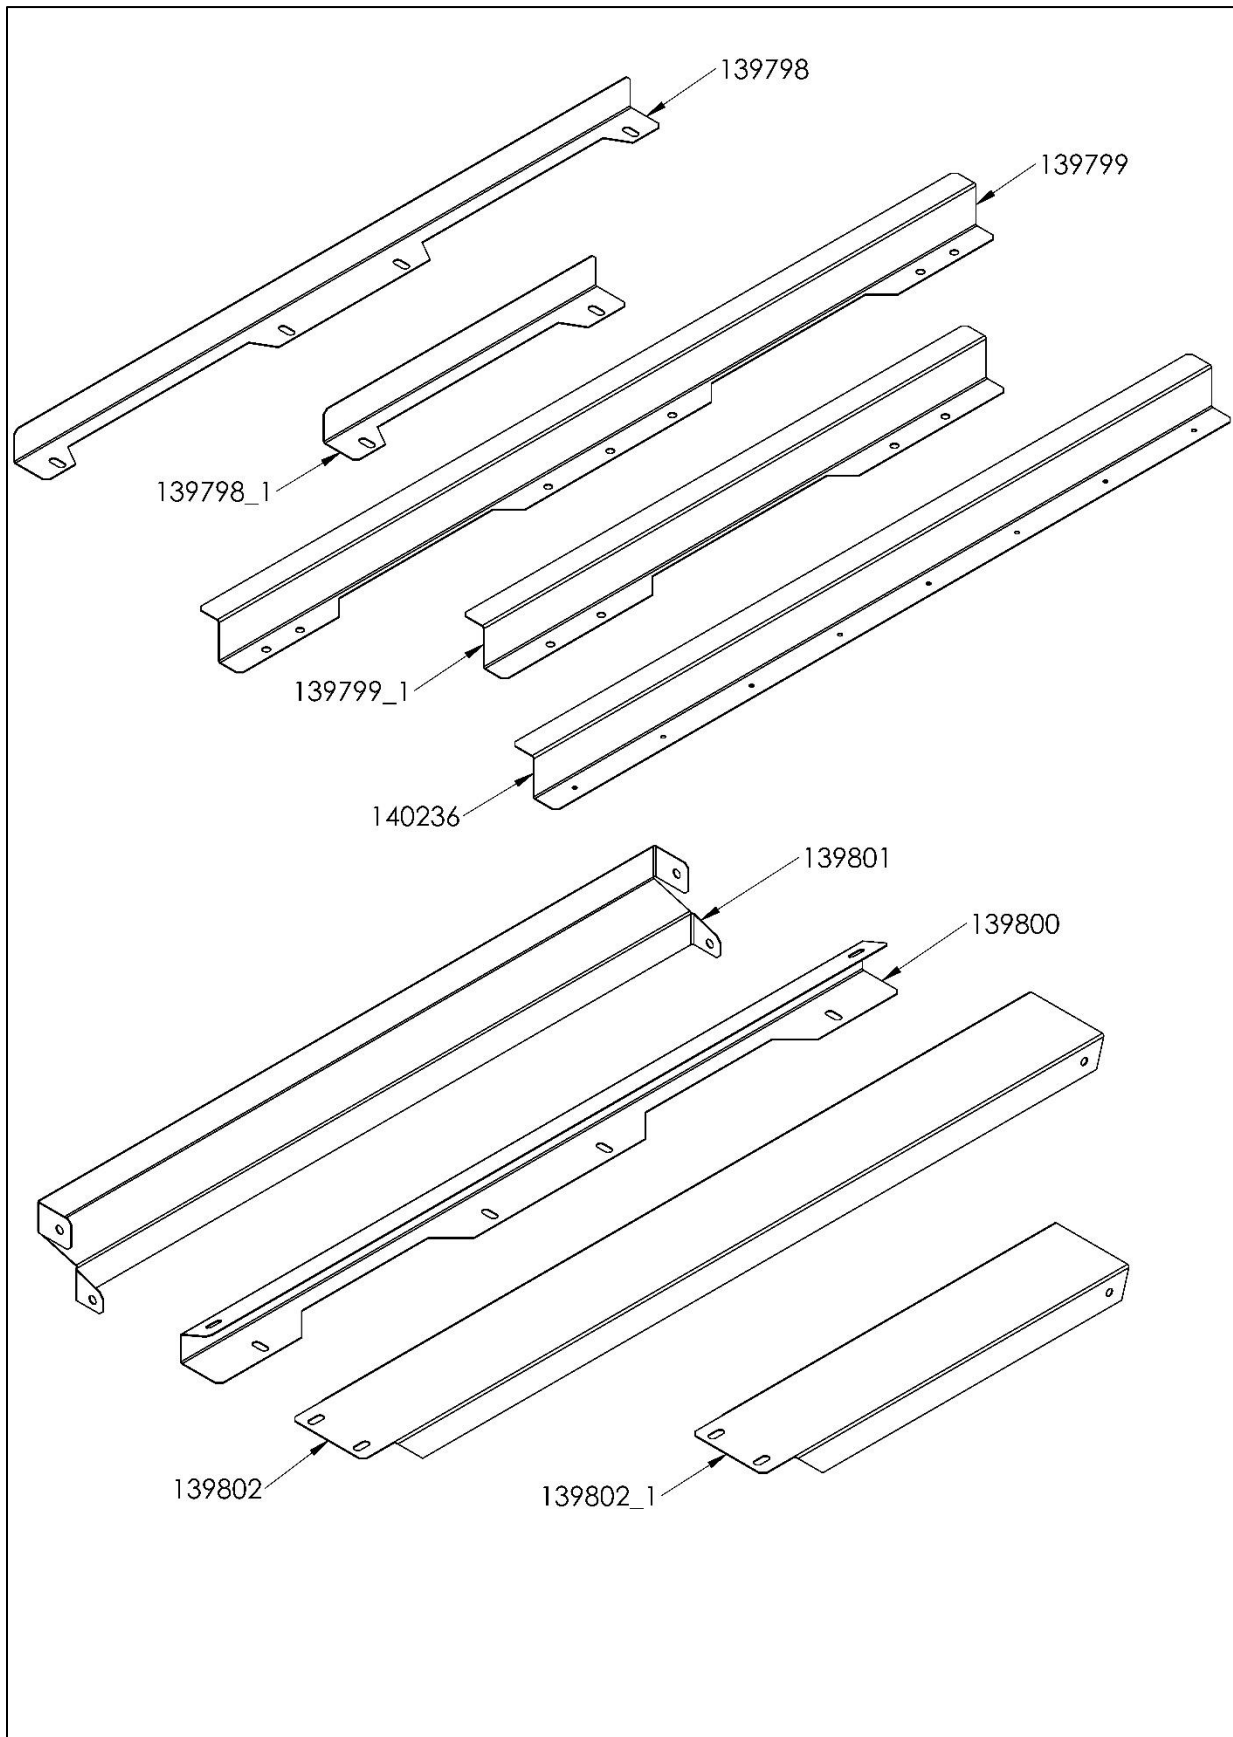

PART OF ARSKA GROUP

INSTALLATION MANUAL

VERHOILUN JA ERISTYKSEN ASENNUSOHJE S / M- SARJA

INSULATION INSTALLATION MANUAL, S / M SERIES

D16833

Mepu Oy:n huoltopalvelu:
Puh. (02) 275 4482
E-mail: service@mepu.com