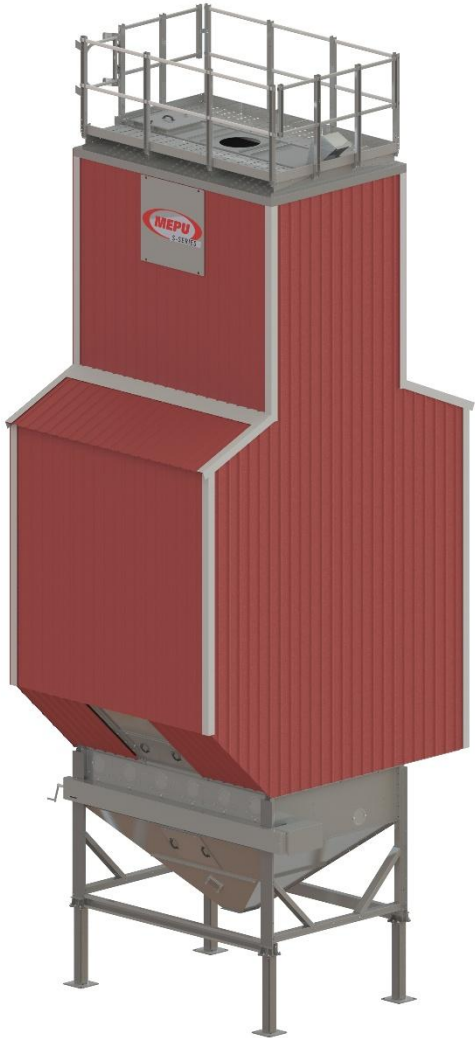

PART OF ARSKA GROUP

INSTALLATION MANUAL

VERHOILUN JA ERISTYKSEN ASENNUSOHJE S / M- SARJA

INSULATION INSTALLATION MANUAL, S / M SERIES

D16833

Mepu Oy:n huoltopalvelu:
Puh. (02) 275 4482
E-mail: service@mepu.com