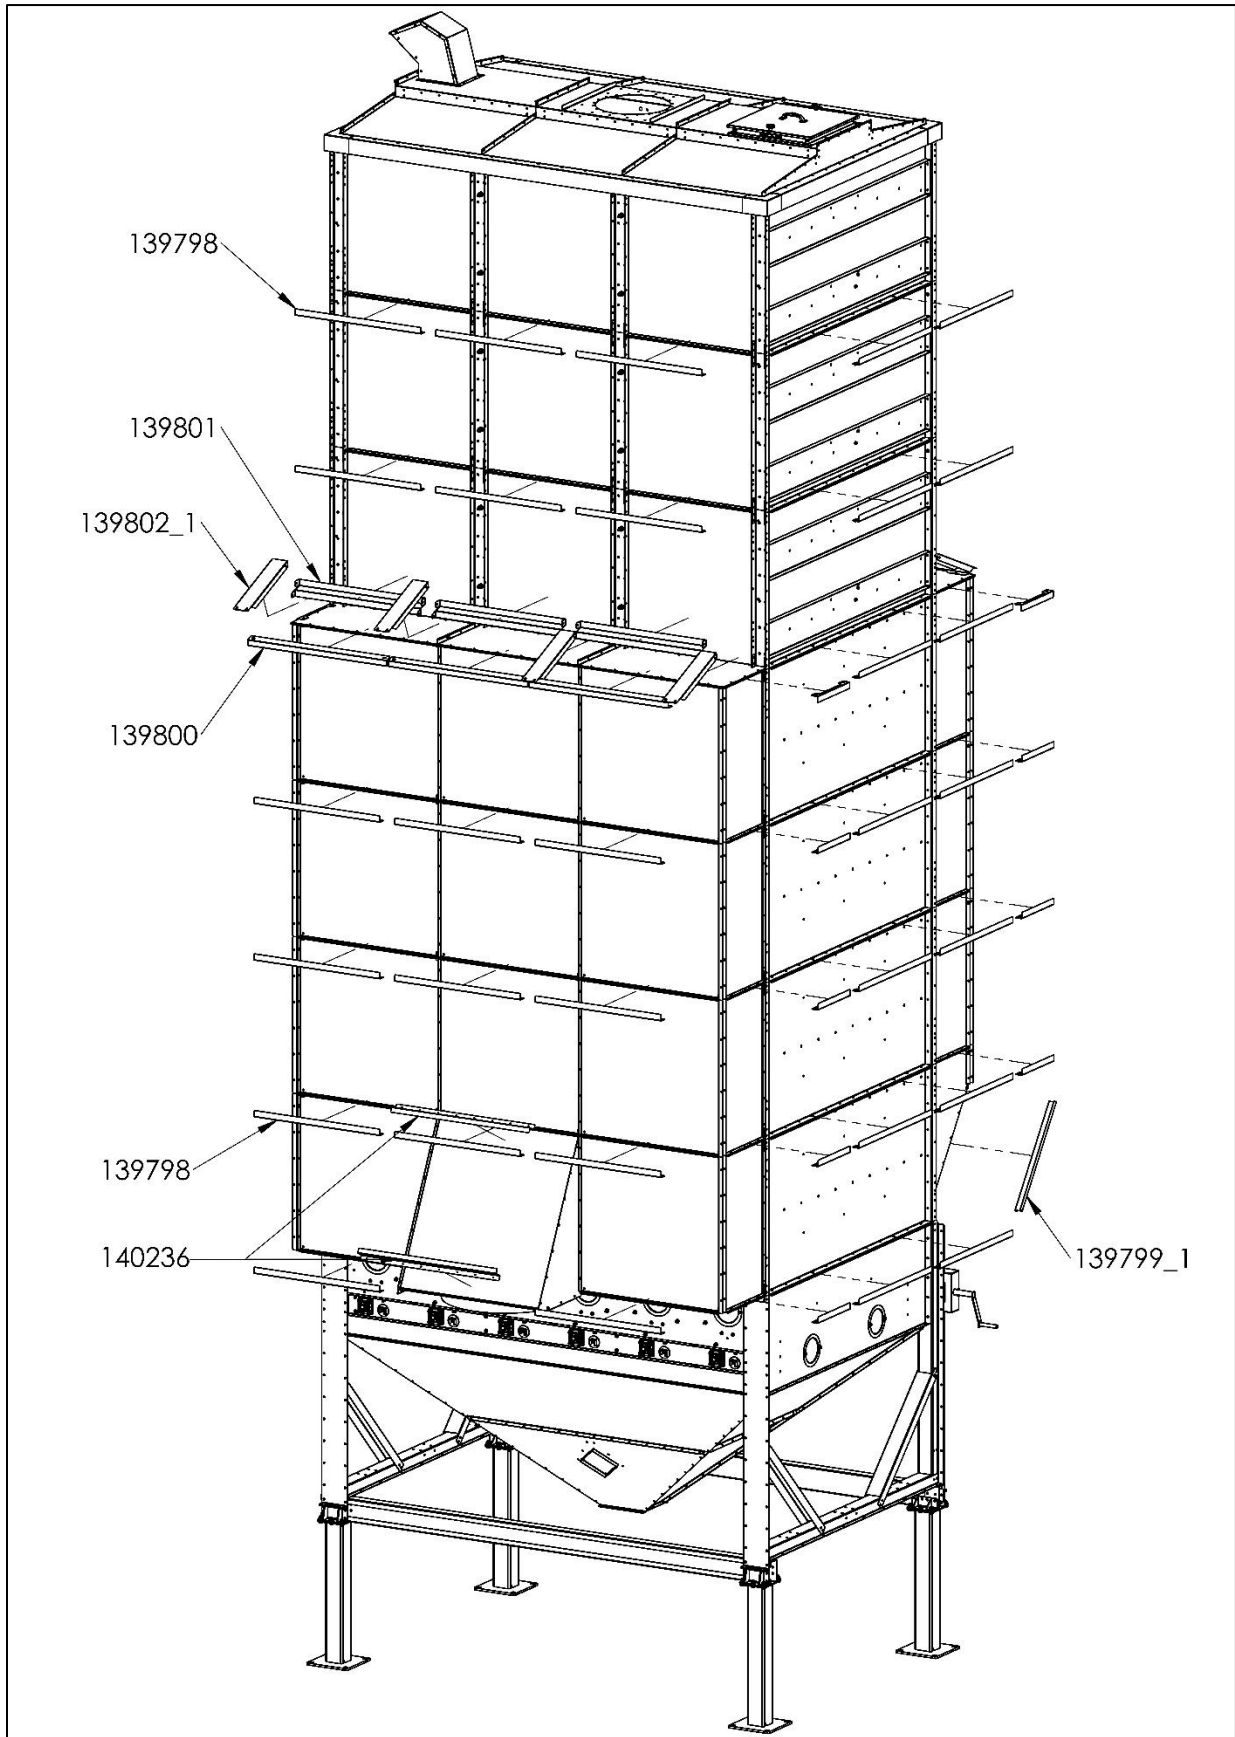

PART OF ARSKA GROUP

INSTALLATION MANUAL

VERHOILUN JA ERISTYKSEN ASENNUSOHJE S / M- SARJA

INSULATION INSTALLATION MANUAL, S / M SERIES

D16833

Mepu Oy:n huoltopalvelu:
Puh. (02) 275 4482
E-mail: service@mepu.com