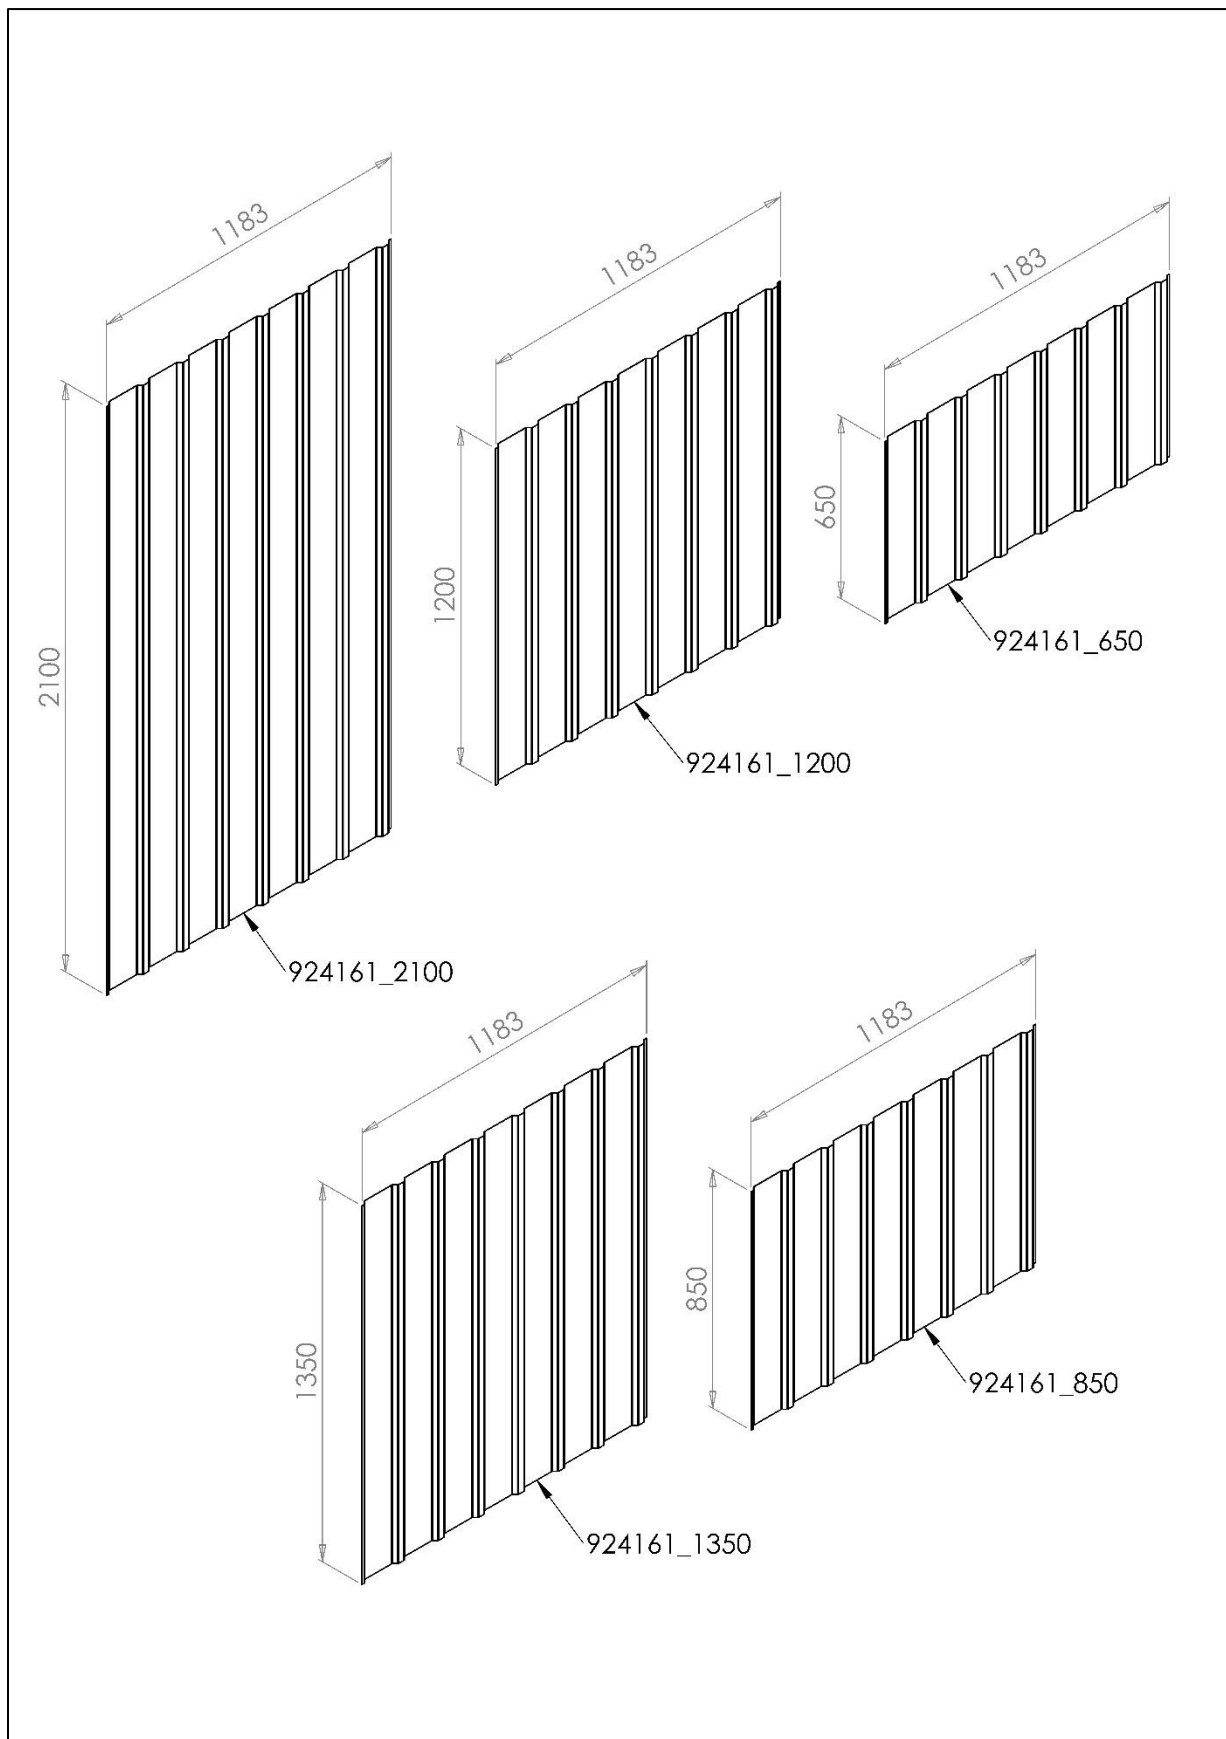

PART OF ARSKA GROUP

INSTALLATION MANUAL

VERHOILUN JA ERISTYKSEN ASENNUSOHJE S / M- SARJA

INSULATION INSTALLATION MANUAL, S / M SERIES

D16833

Mepu Oy:n huoltopalvelu:
Puh. (02) 275 4482
E-mail: service@mepu.com