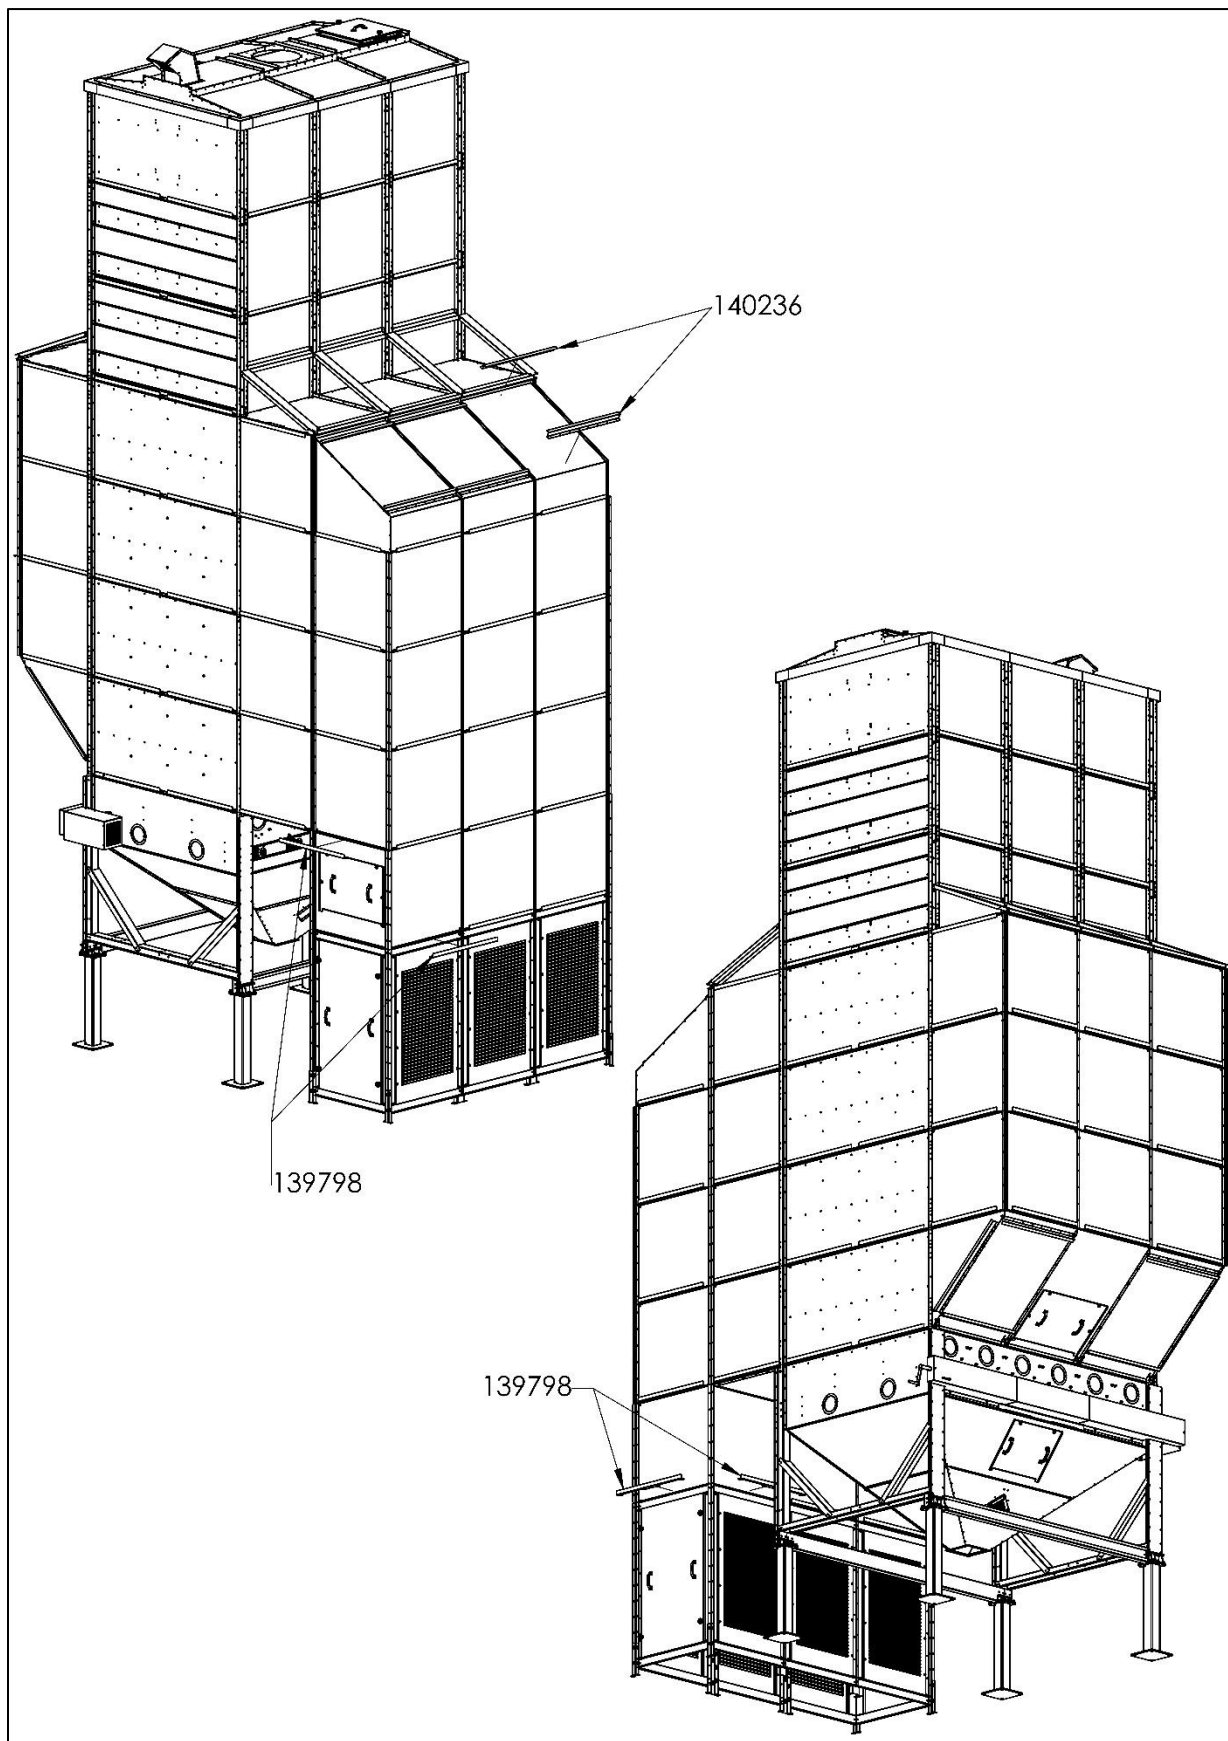

PART OF ARSKA GROUP

INSTALLATION MANUAL

VERHOILUN JA ERISTYKSEN ASENNUSOHJE S / M- SARJA

INSULATION INSTALLATION MANUAL, S / M SERIES

D16833

Mepu Oy:n huoltopalvelu:
Puh. (02) 275 4482
E-mail: service@mepu.com