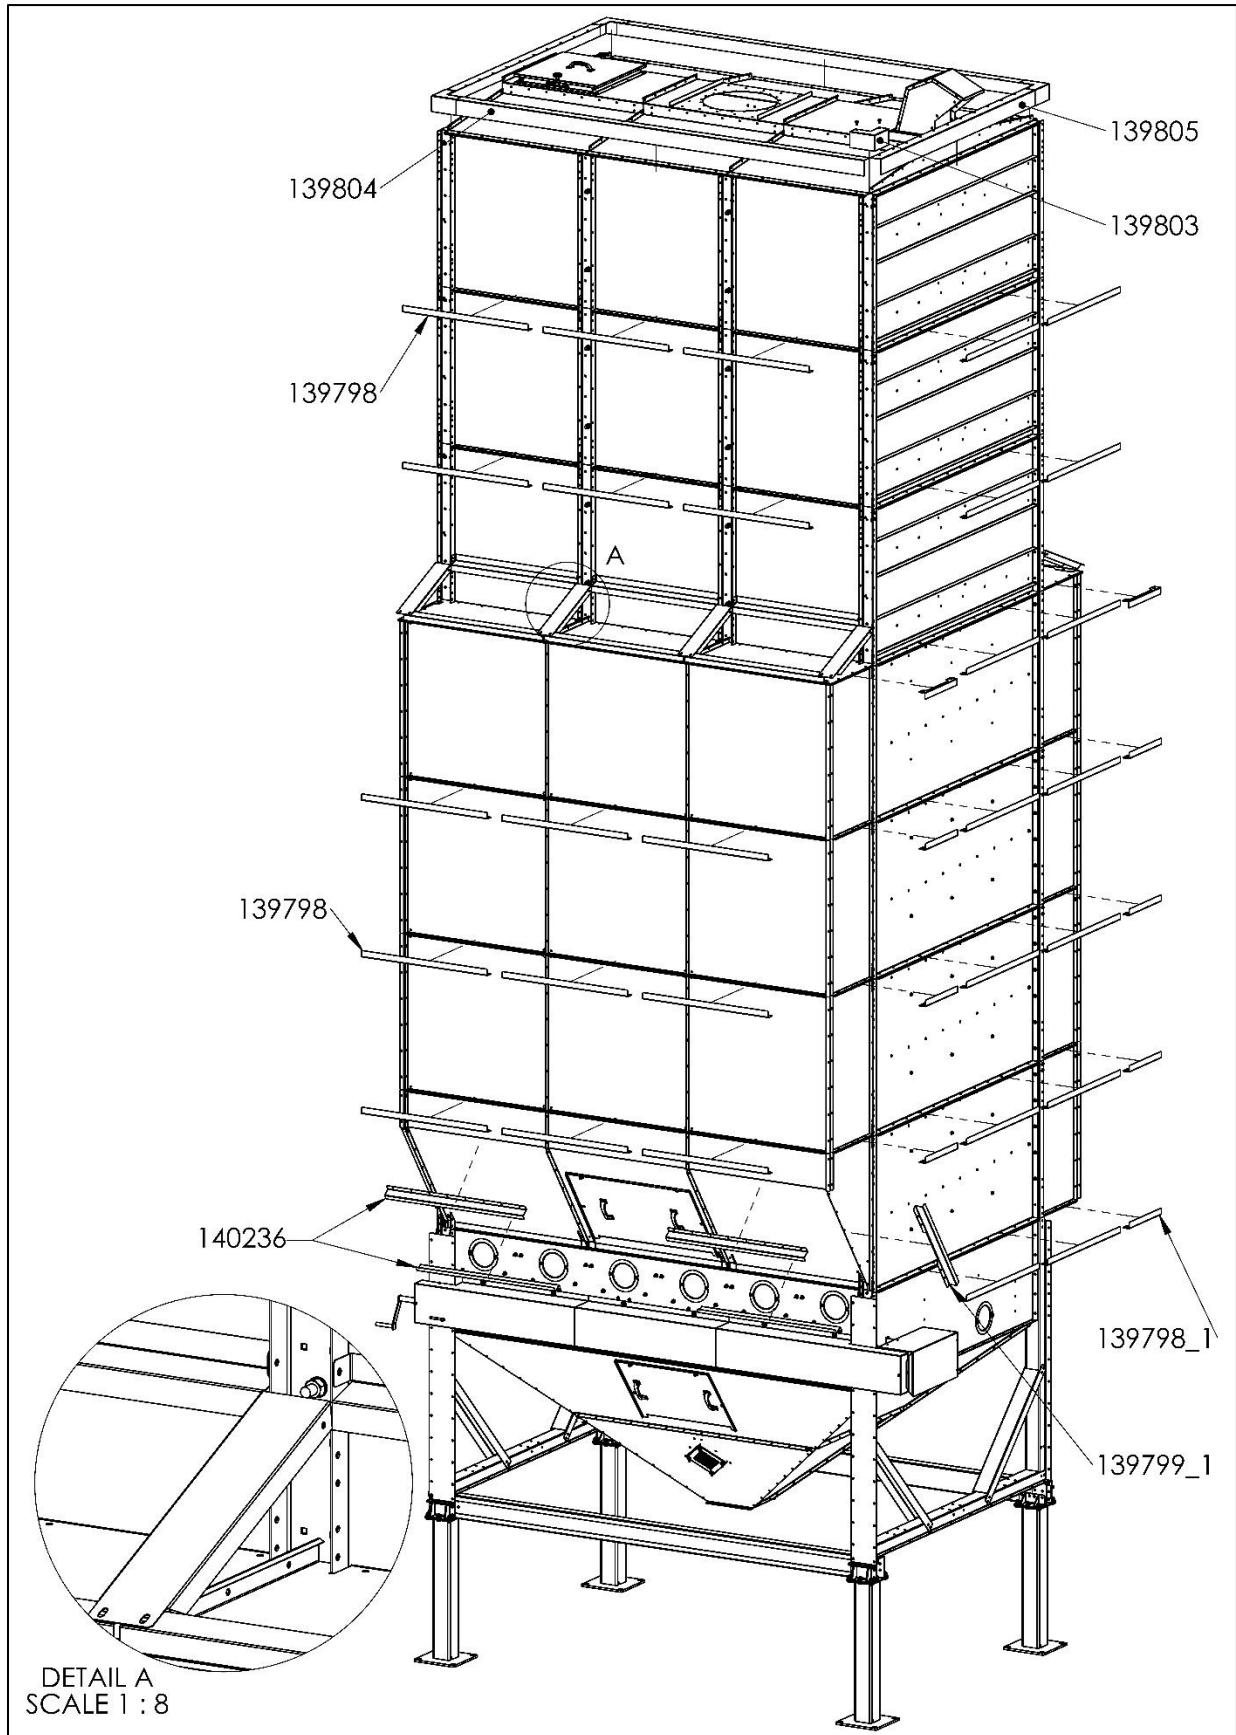

PART OF ARSKA GROUP

INSTALLATION MANUAL

VERHOILUN JA ERISTYKSEN ASENNUSOHJE S / M- SARJA

INSULATION INSTALLATION MANUAL, S / M SERIES

D16833

Mepu Oy:n huoltopalvelu:
Puh. (02) 275 4482
E-mail: service@mepu.com