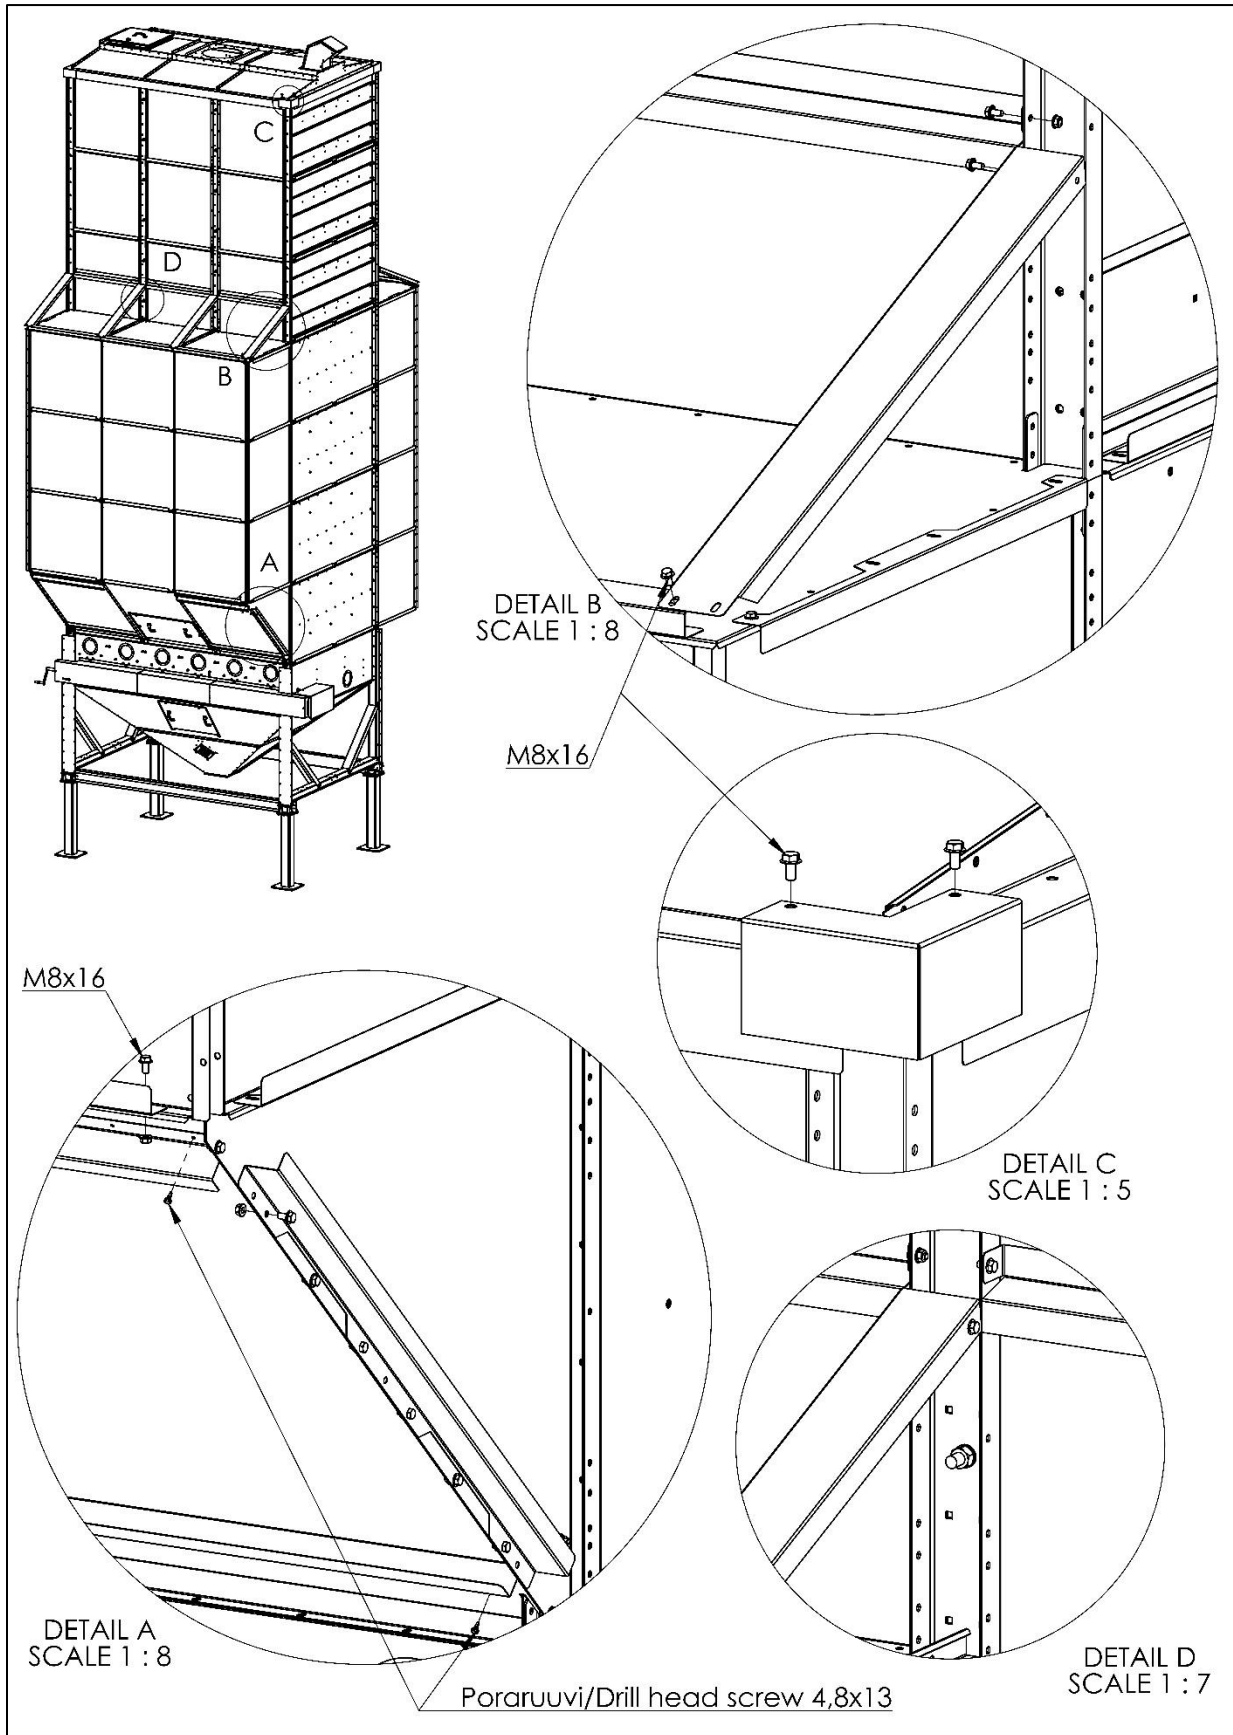

PART OF ARSKA GROUP

INSTALLATION MANUAL

VERHOILUN JA ERISTYKSEN ASENNUSOHJE S / M- SARJA

INSULATION INSTALLATION MANUAL, S / M SERIES

D16833

Mepu Oy:n huoltopalvelu:
Puh. (02) 275 4482
E-mail: service@mepu.com