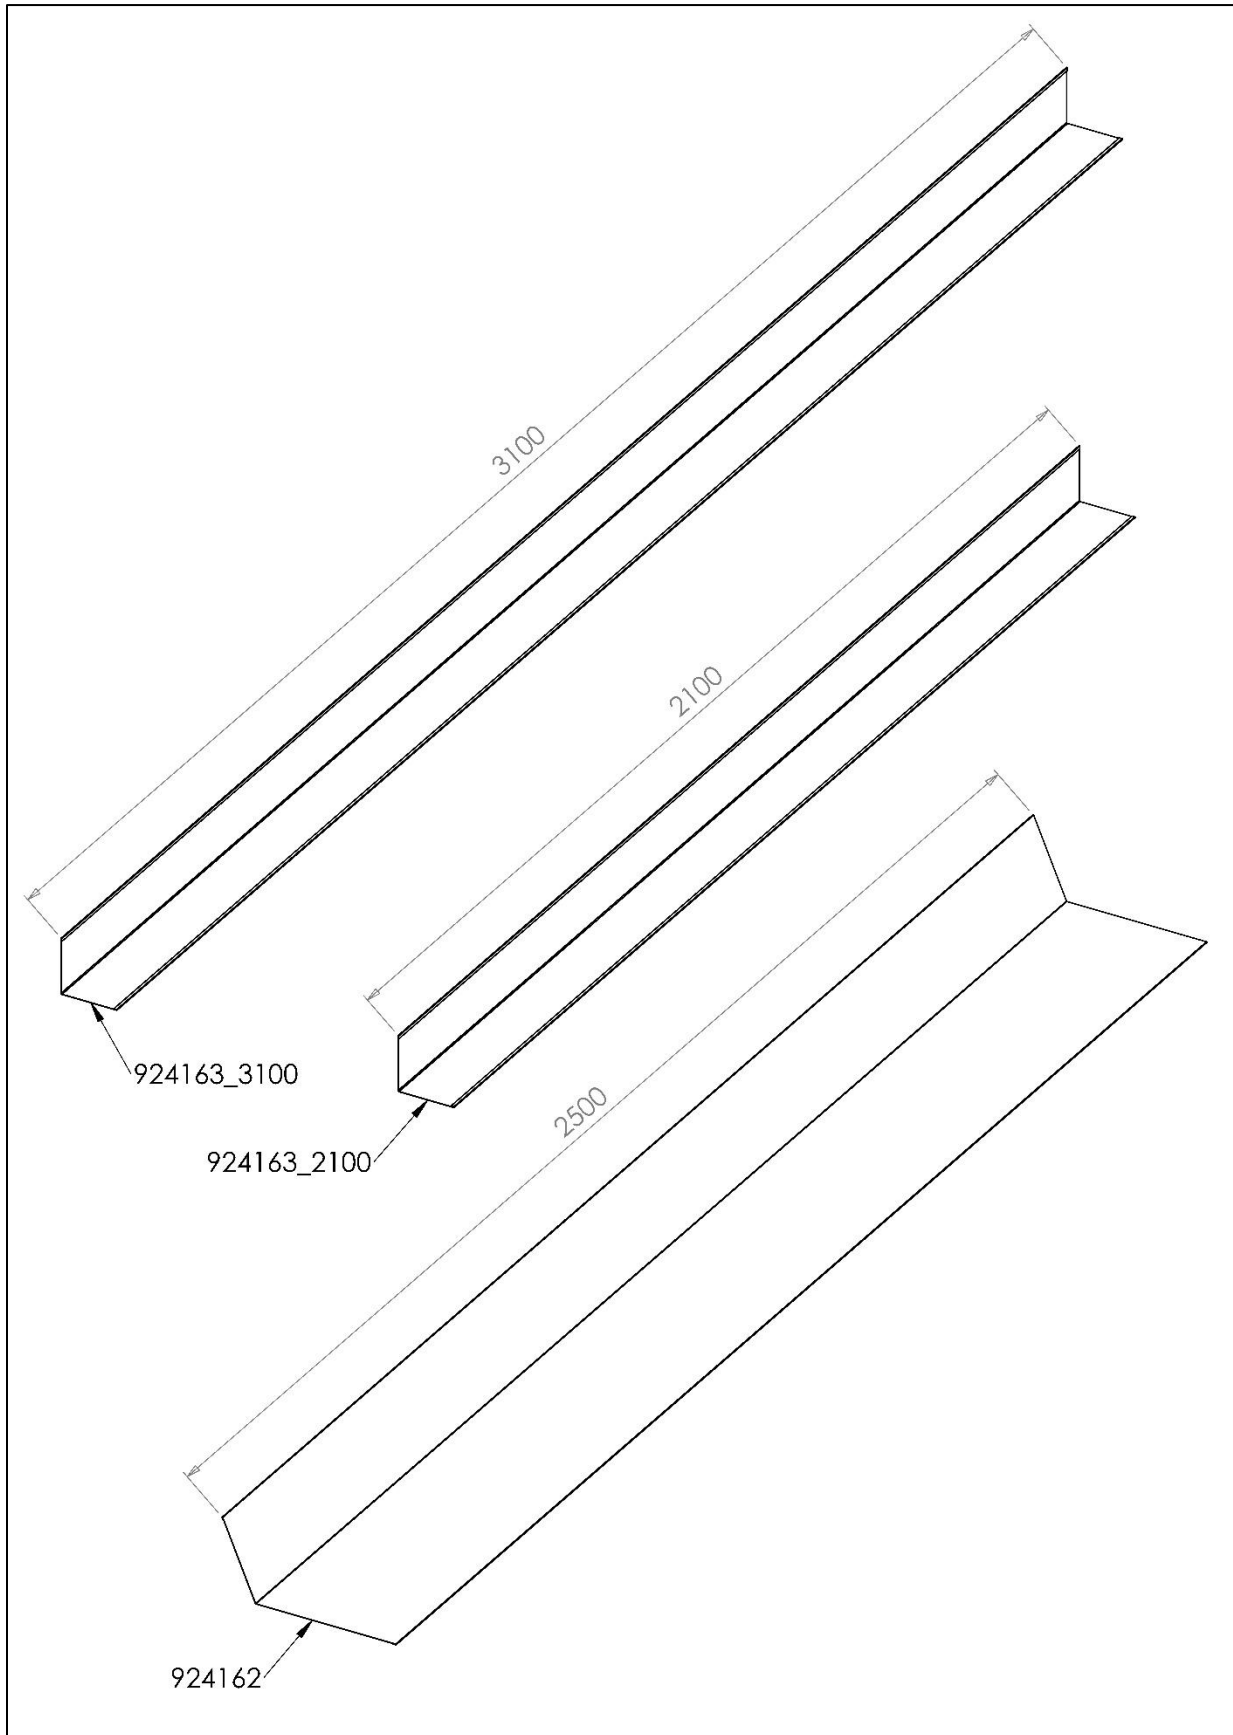

PART OF ARSKA GROUP

INSTALLATION MANUAL

VERHOILUN JA ERISTYKSEN ASENNUSOHJE S / M- SARJA

INSULATION INSTALLATION MANUAL, S / M SERIES

D16833

Mepu Oy:n huoltopalvelu:
Puh. (02) 275 4482
E-mail: service@mepu.com