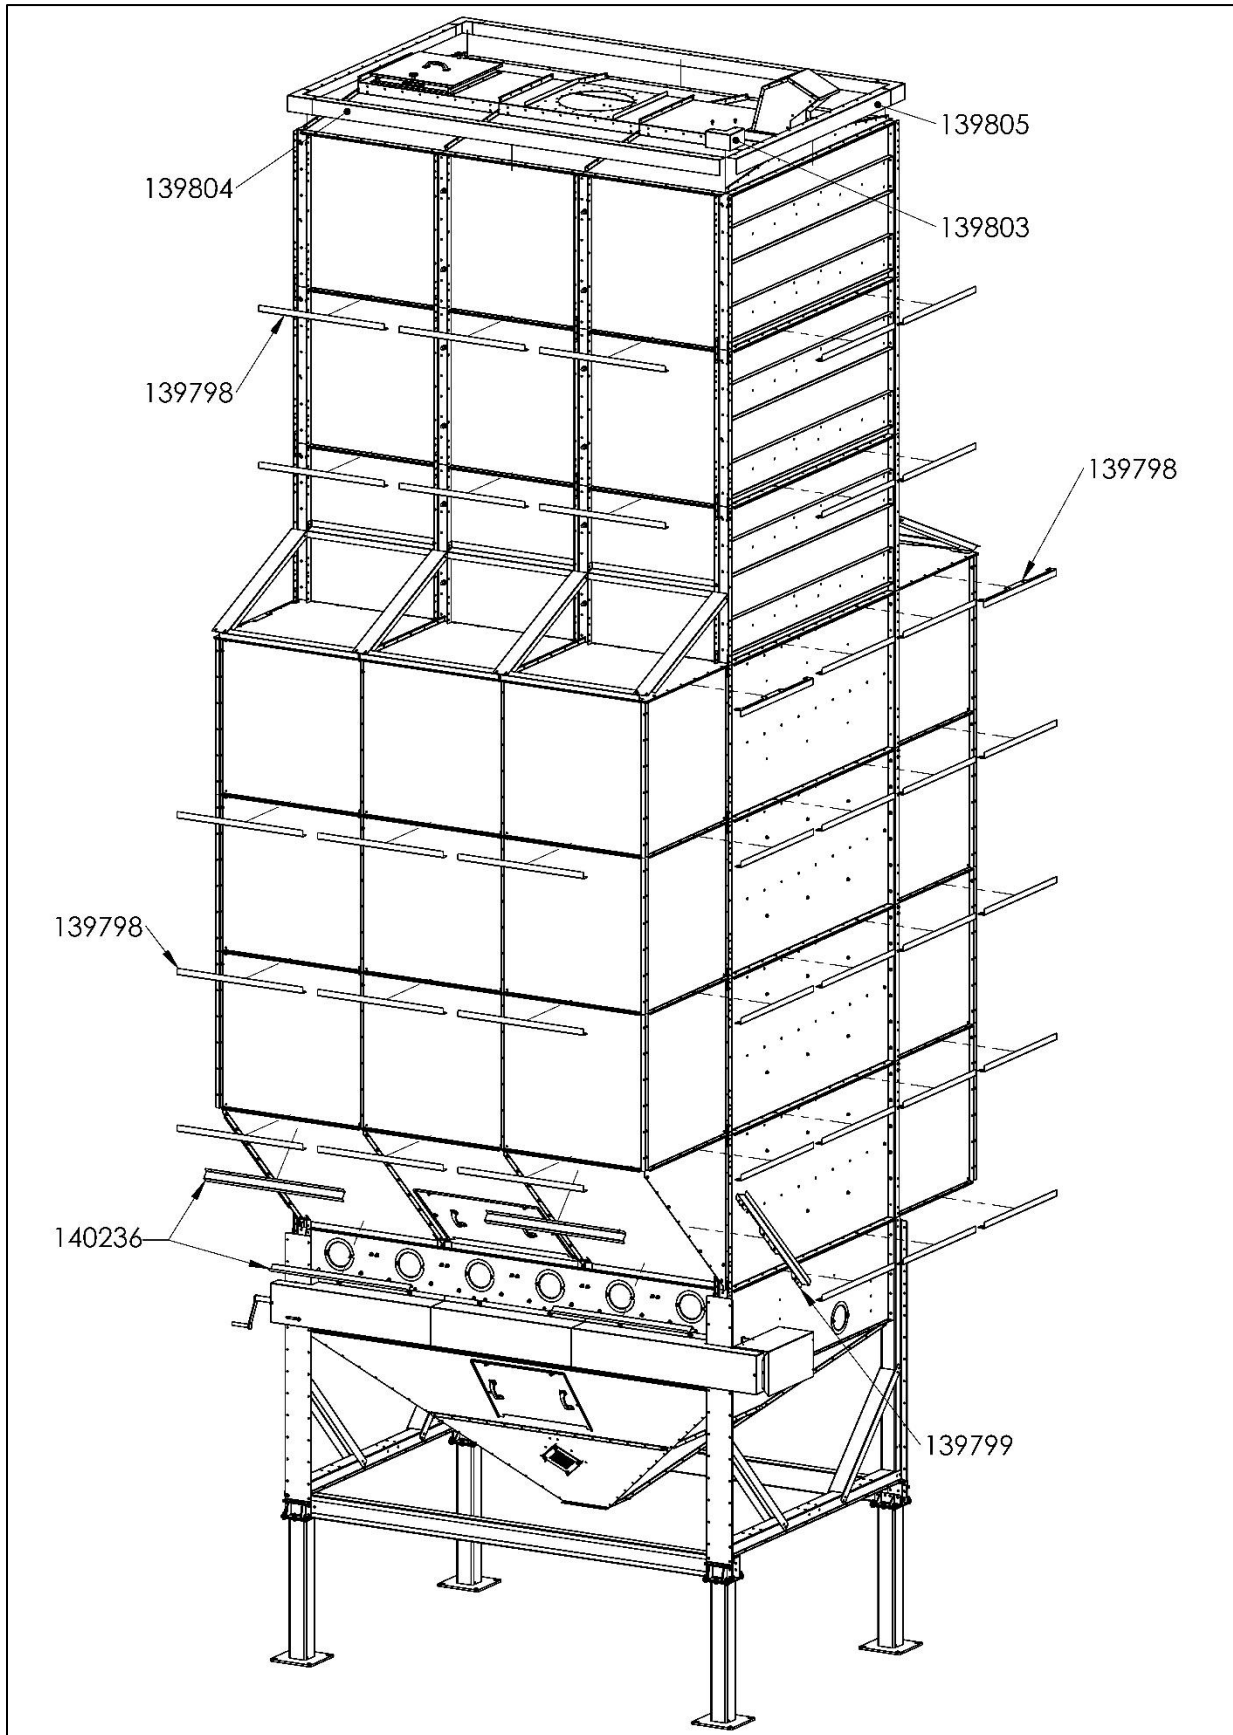

PART OF ARSKA GROUP

INSTALLATION MANUAL

VERHOILUN JA ERISTYKSEN ASENNUSOHJE S / M- SARJA

INSULATION INSTALLATION MANUAL, S / M SERIES

D16833

Mepu Oy:n huoltopalvelu:
Puh. (02) 275 4482
E-mail: service@mepu.com