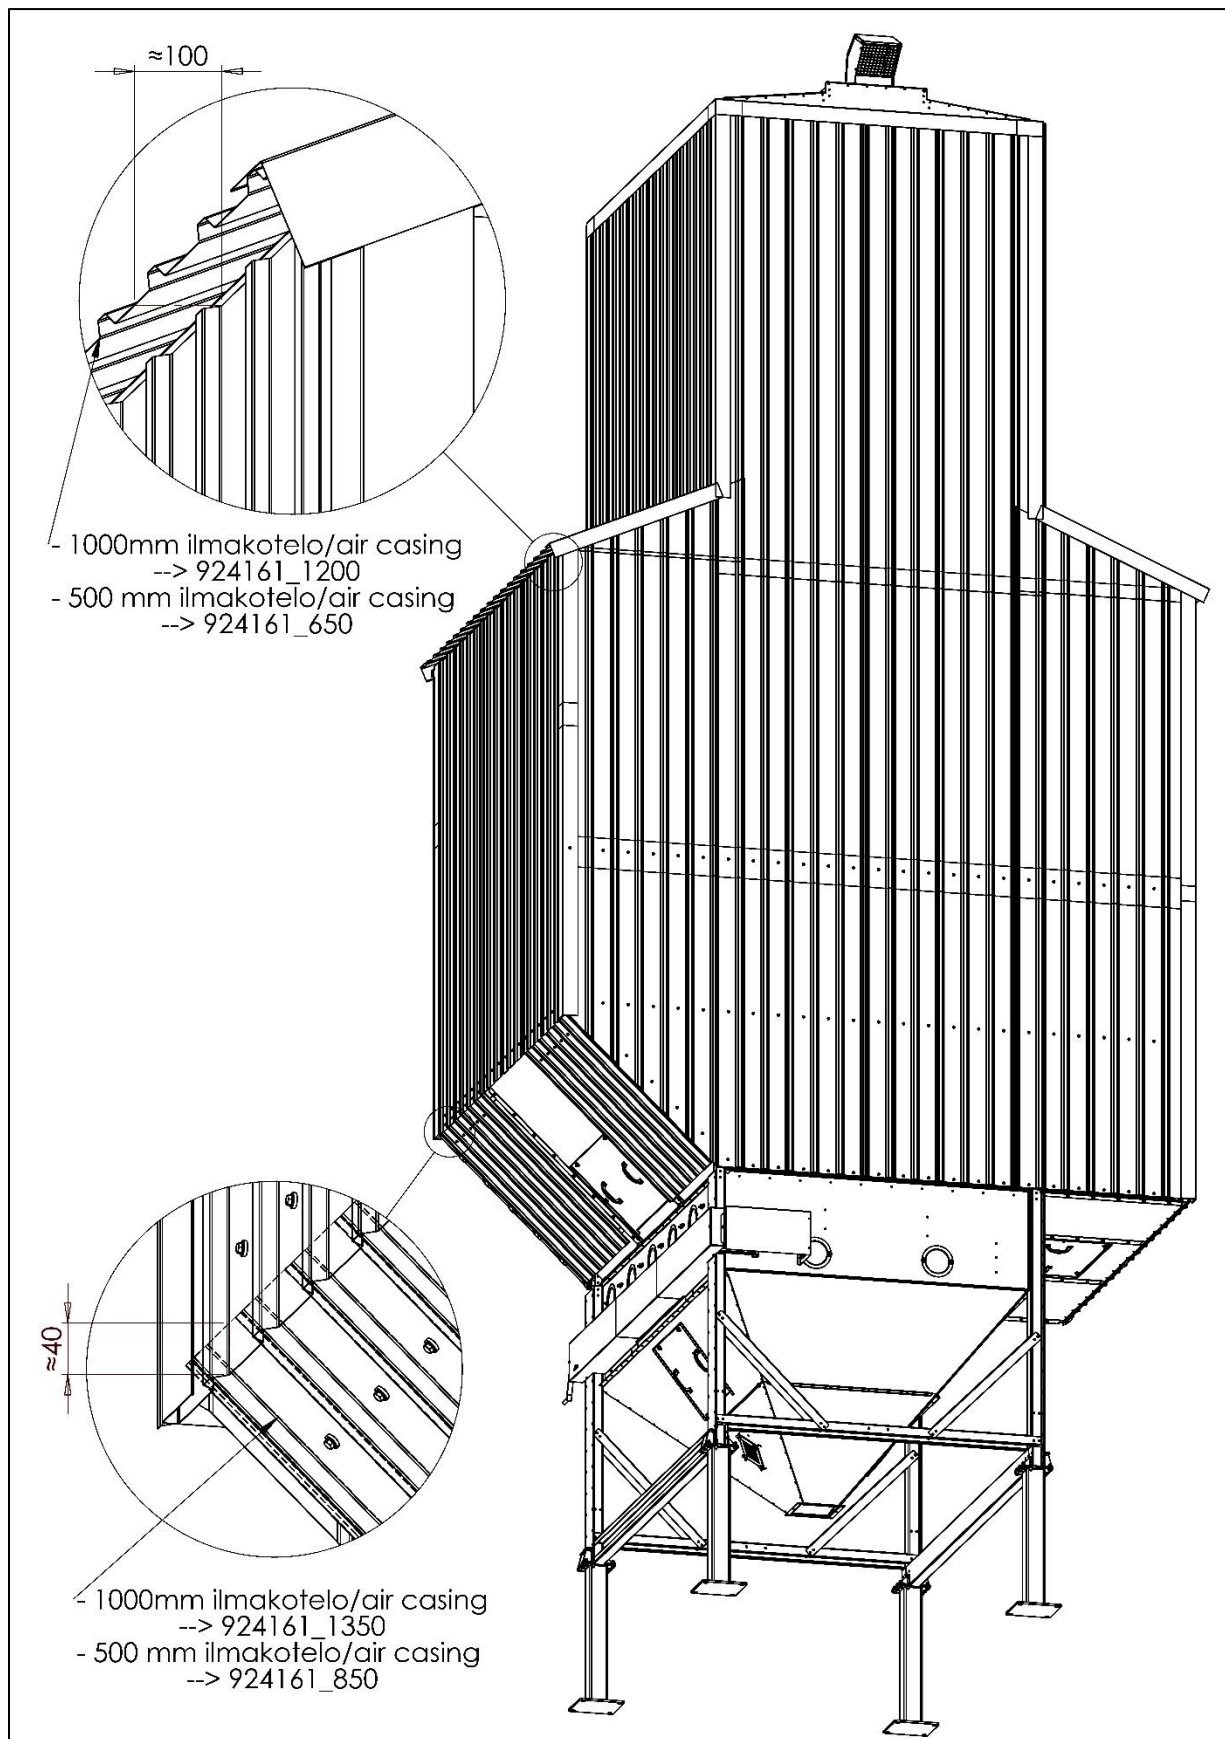

PART OF ARSKA GROUP

INSTALLATION MANUAL

VERHOILUN JA ERISTYKSEN ASENNUSOHJE S / M- SARJA

INSULATION INSTALLATION MANUAL, S / M SERIES

D16833

Mepu Oy:n huoltopalvelu:
Puh. (02) 275 4482
E-mail: service@mepu.com