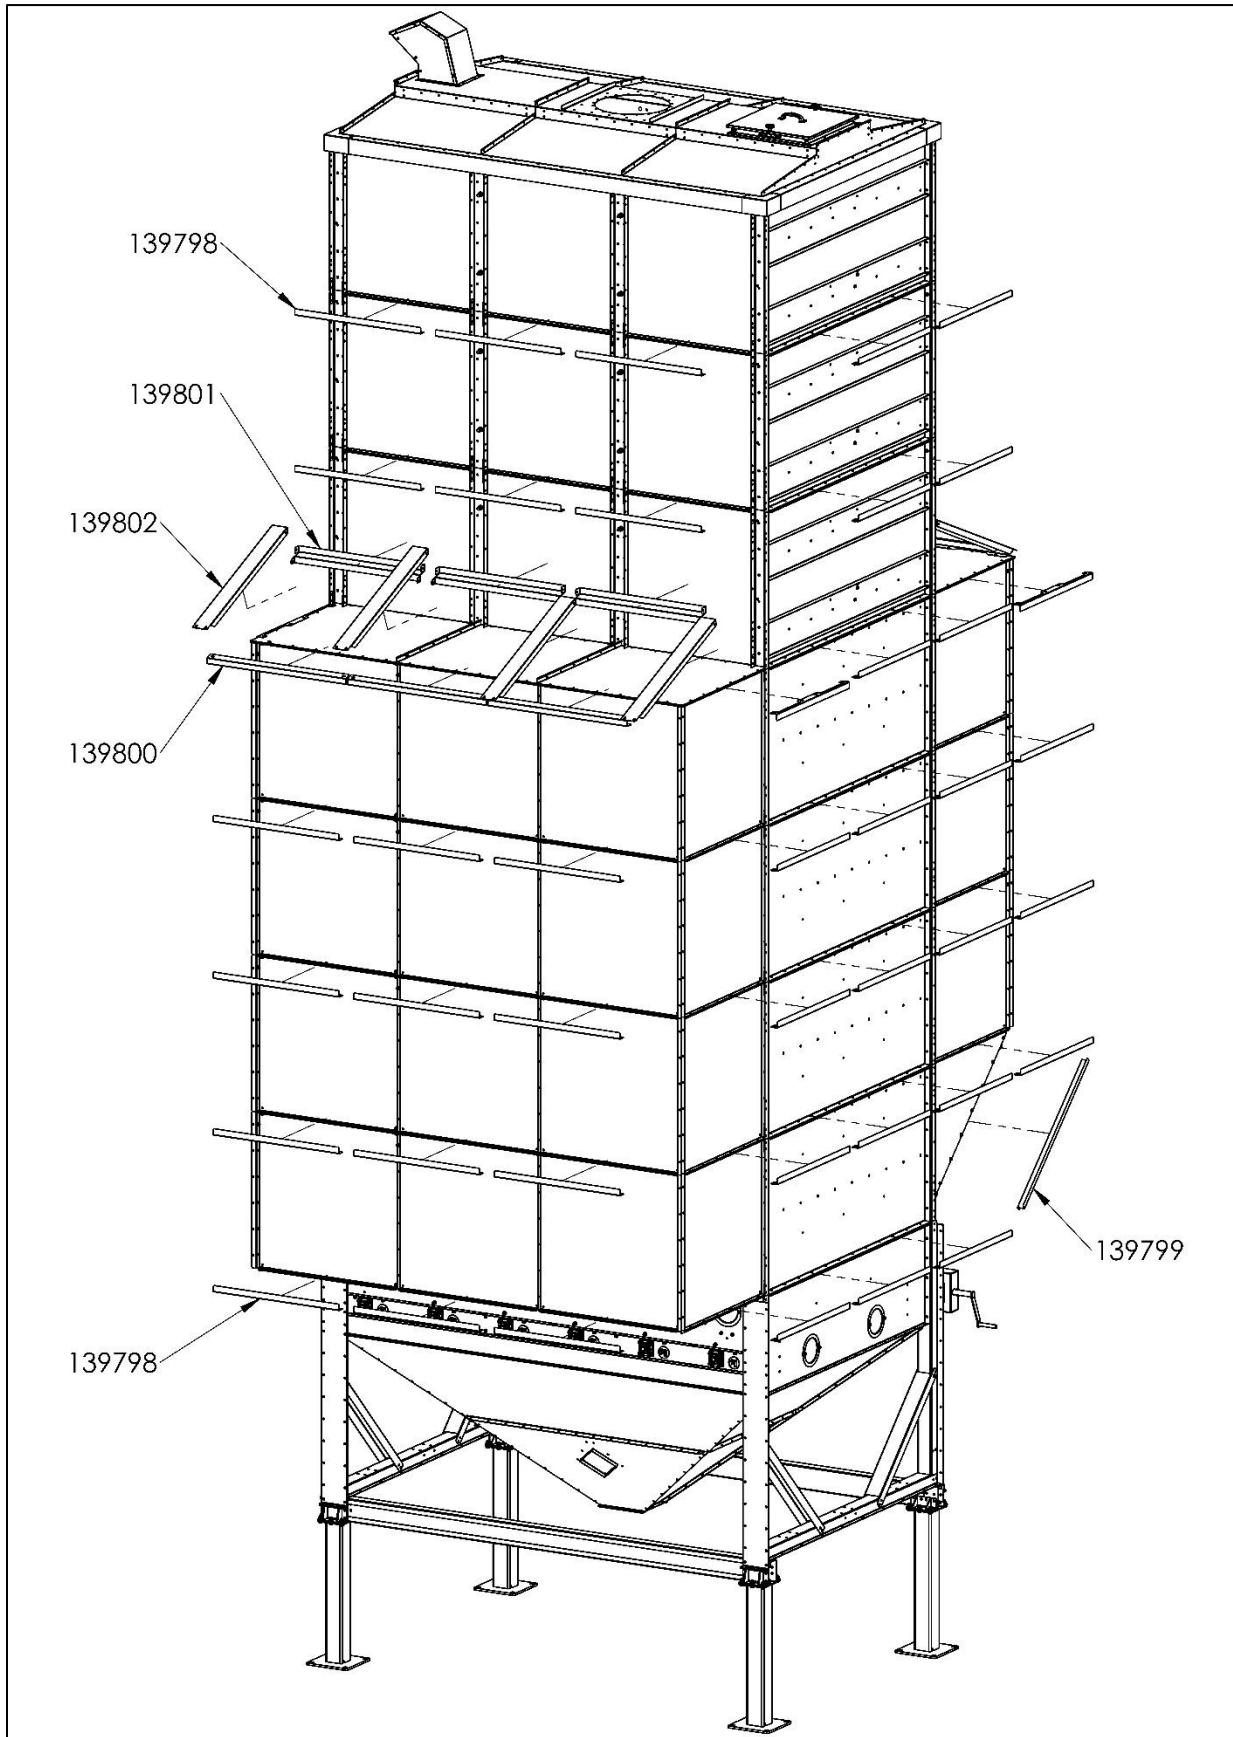

PART OF ARSKA GROUP

INSTALLATION MANUAL

VERHOILUN JA ERISTYKSEN ASENNUSOHJE S / M- SARJA

INSULATION INSTALLATION MANUAL, S / M SERIES

D16833

Mepu Oy:n huoltopalvelu:
Puh. (02) 275 4482
E-mail: service@mepu.com