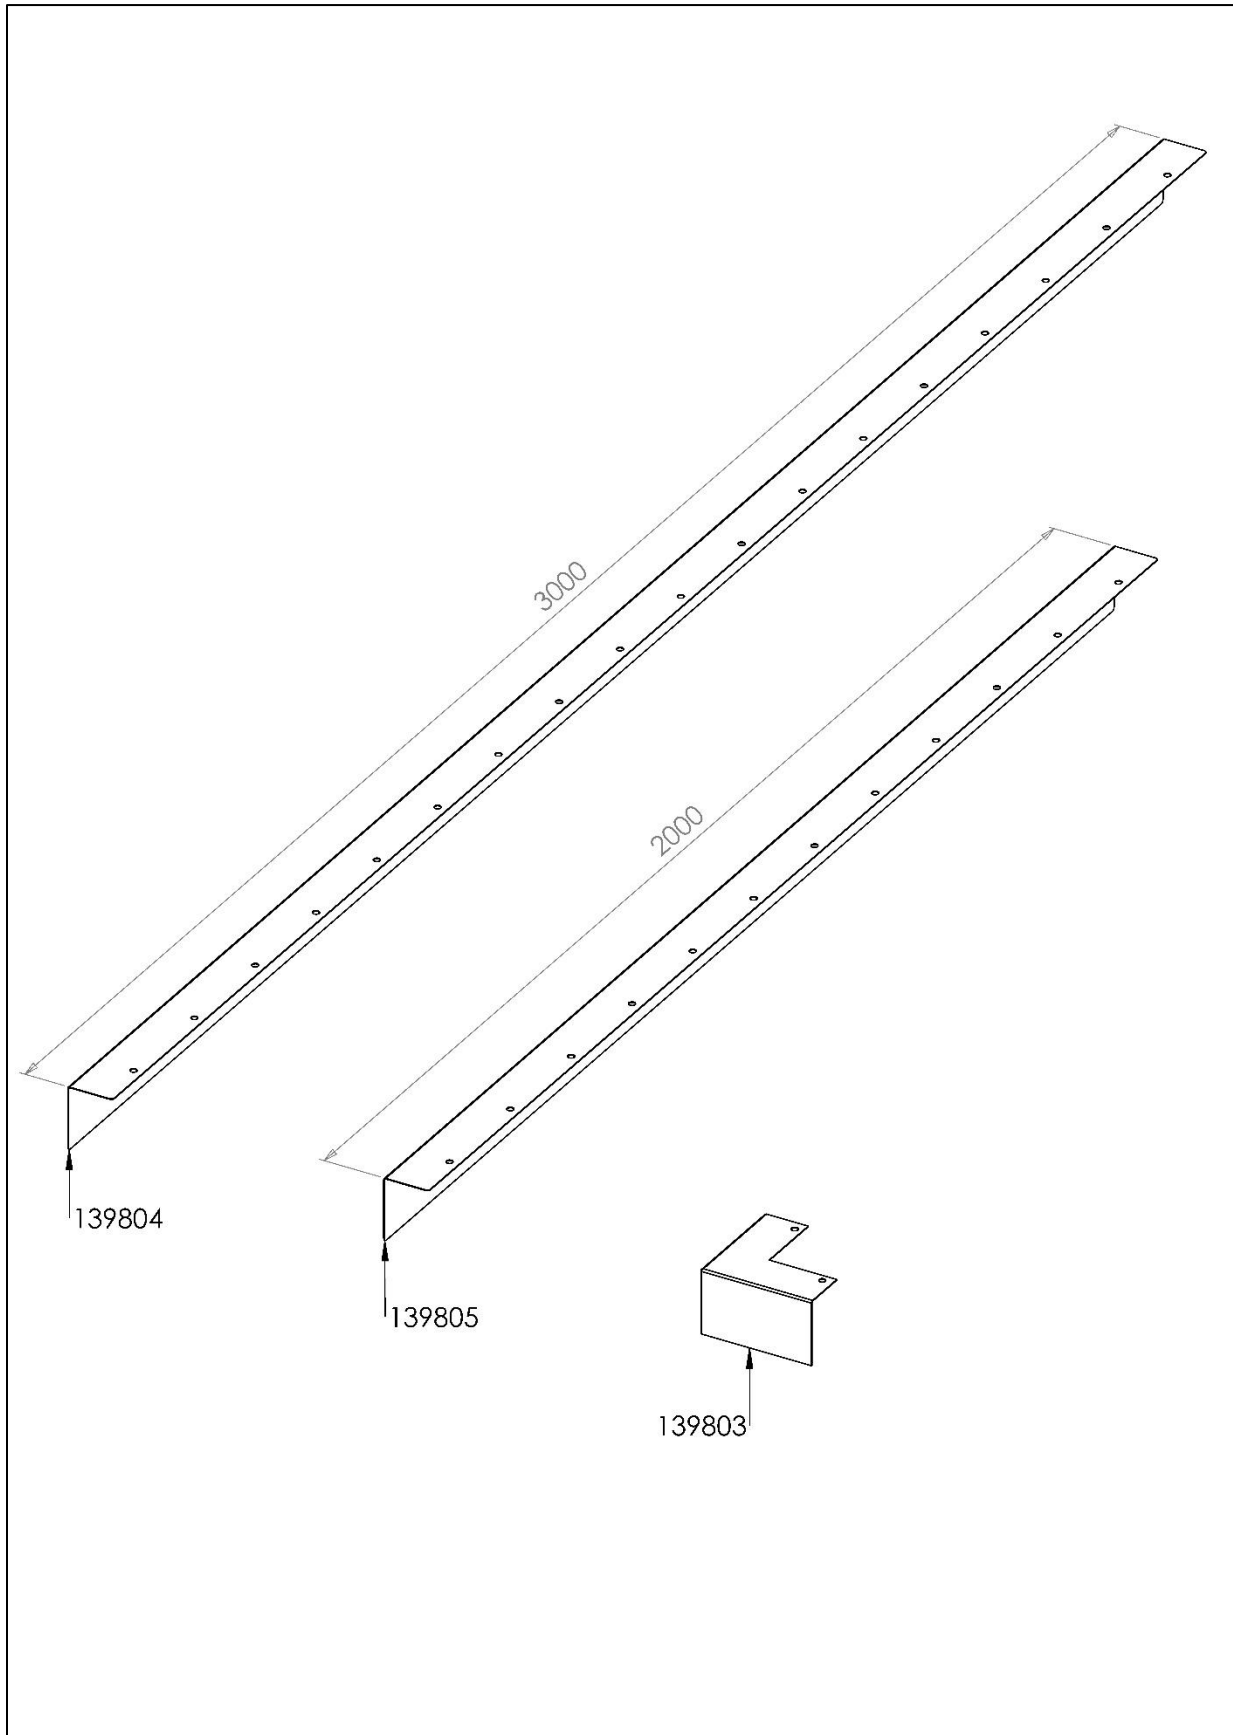

PART OF ARSKA GROUP

INSTALLATION MANUAL

VERHOILUN JA ERISTYKSEN ASENNUSOHJE S / M- SARJA

INSULATION INSTALLATION MANUAL, S / M SERIES

D16833

Mepu Oy:n huoltopalvelu:
Puh. (02) 275 4482
E-mail: service@mepu.com