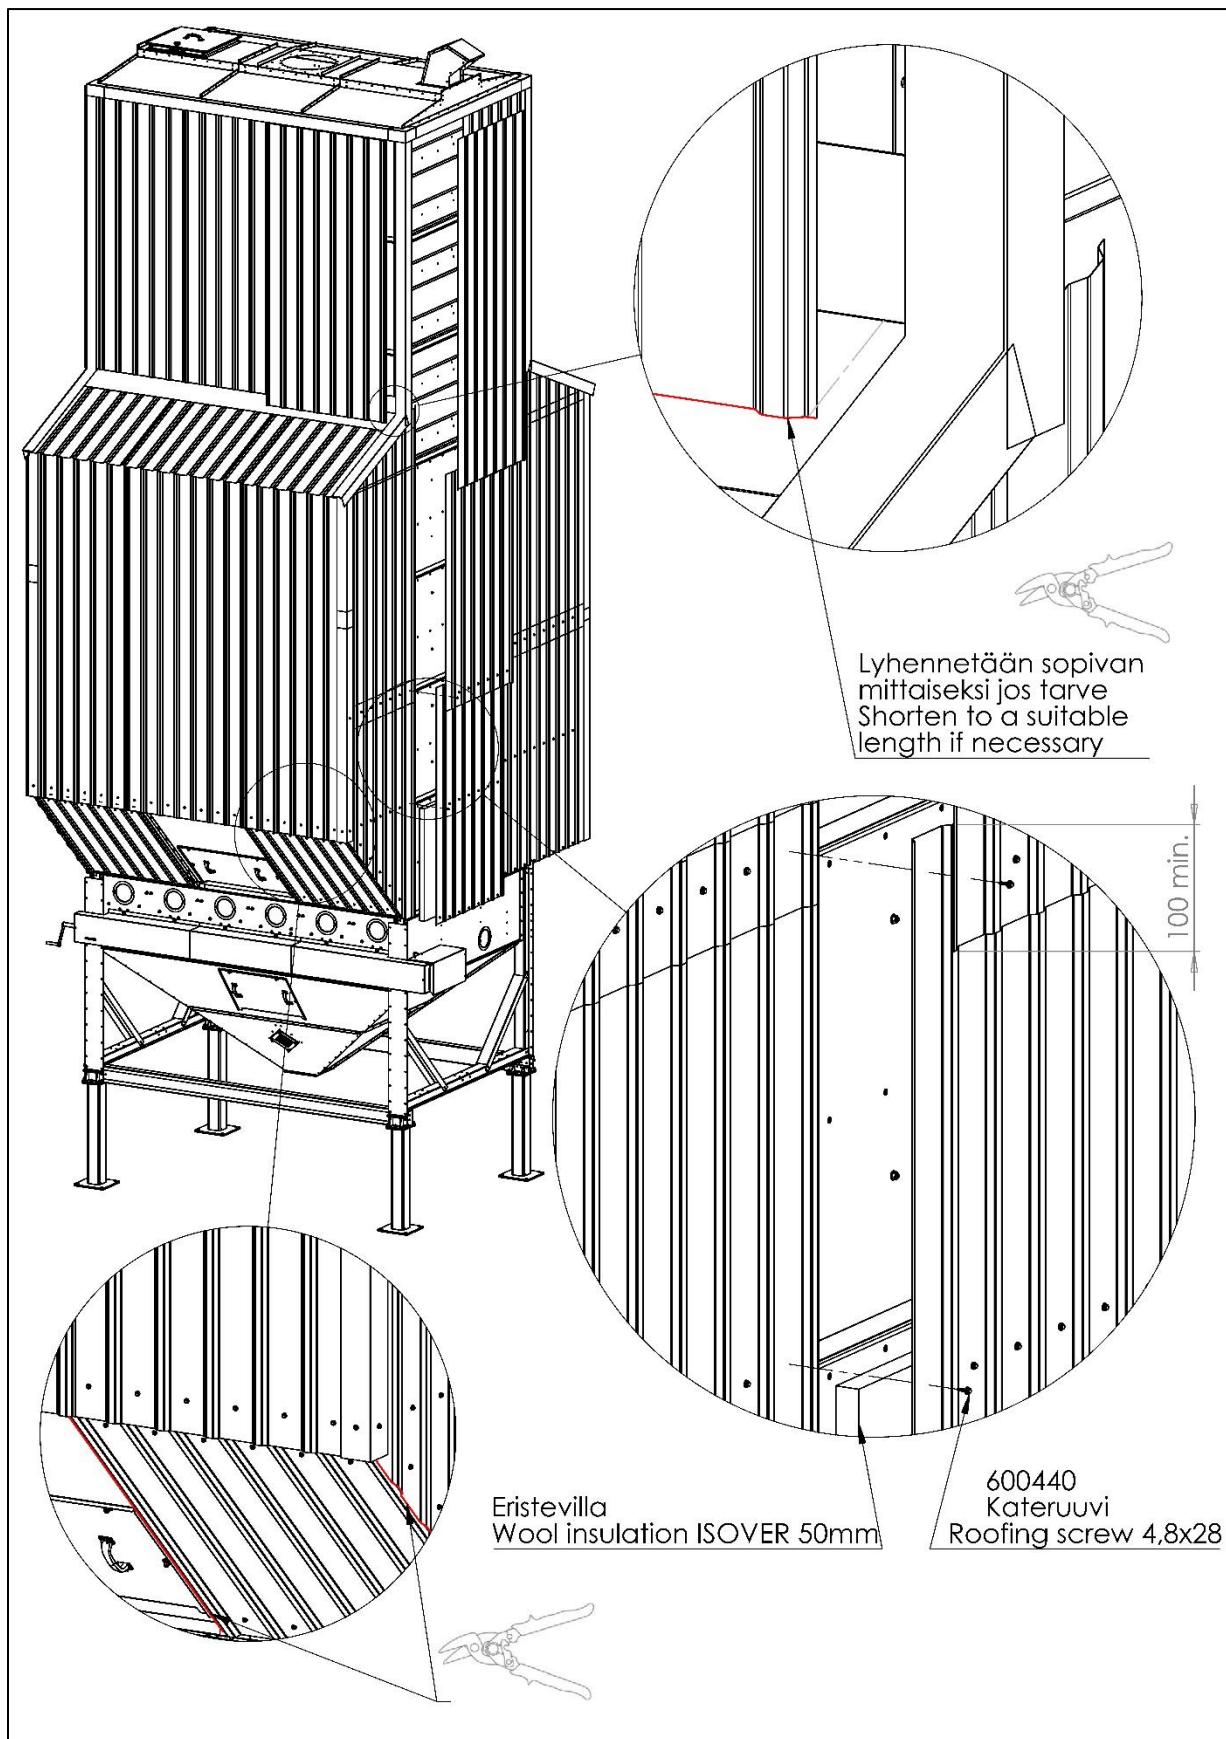

PART OF ARSKA GROUP

INSTALLATION MANUAL

VERHOILUN JA ERISTYKSEN ASENNUSOHJE S / M- SARJA

INSULATION INSTALLATION MANUAL, S / M SERIES

D16833

Mepu Oy:n huoltopalvelu:
Puh. (02) 275 4482
E-mail: service@mepu.com